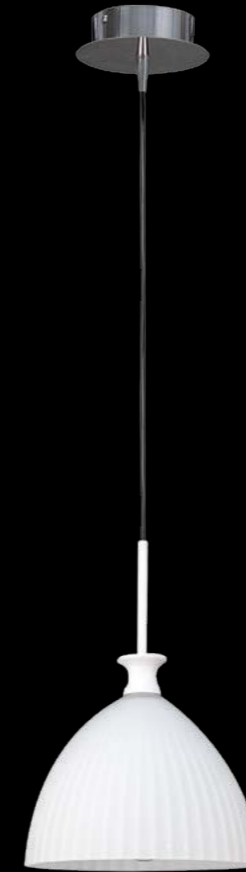

1 x E14 max 40W
1 kg

810030
CHROME
matt white
люстра
подвесная