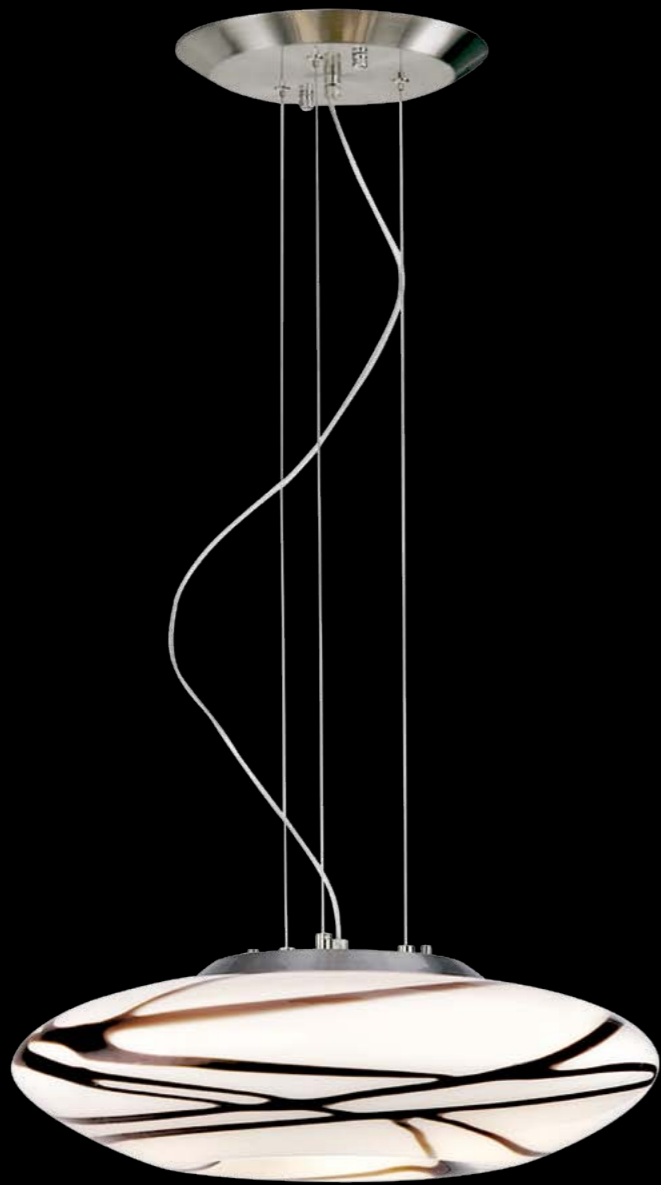

804132

RED

red

люстра
ПОДВЕСНАЯ

3 x E27 max 40W

3 kg

Cioccolato

804131
NICKEL
white/coffe
люстра
подвесная
3 x E14 max 40W
4 kg