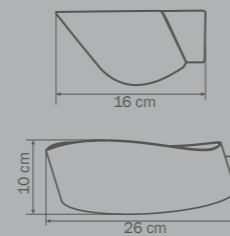

808620
CHROME
white
бpa

808630
SILVER
white
бpa

1 x R7s max 150W
1 kg