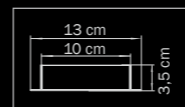

1 x E14 max 40W
1 kg