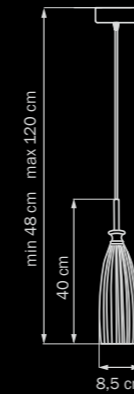

810011
CHROME
matt grey
люстра
подвесная

1 x E14 max 40W
1 kg