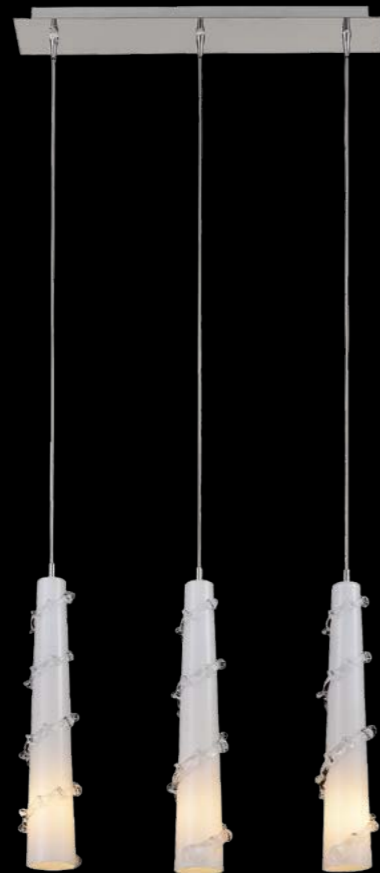

804057

CHROME

black

люстра
потолочная

5 x E14 max 40W

5 kg

804330

CHROME