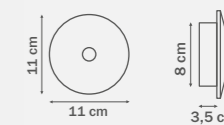

781050
WHITE

люстра
подвесная

5 x E14 max 40W
2,9 kg

781030
WHITE

люстра
подвесная

3 x E14 max 40W
1,9 kg

781082
SATIN GOLD

люстра
подвесная
8 x E14 max 40W
4,3 kg