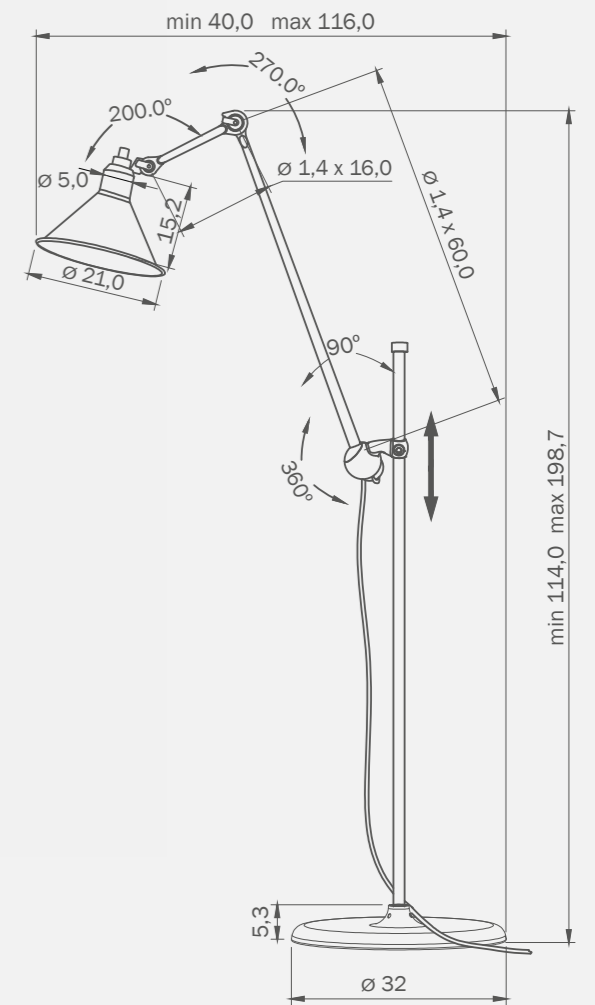

1 x E14 max 40W
11 kg