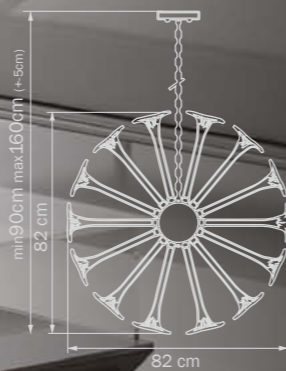

18 x G9 max 40W

27 kg

891096

WHITE

white

люстра

потолочная

9 x G9 max 40W