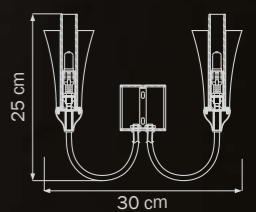

757624

CHROME

matt white

бра

2 x G9 max 40W
1 kg