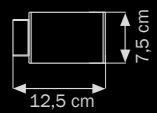

801613
CHROME
orange
бpa

1 x G9 max 40W
1 kg