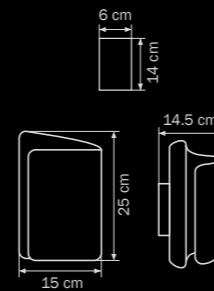

16 kg

811150

WHITE
white
люстра
подвесная

5 x E27 max 40W
10 kg

811610

WHITE
white
бра

1 x E27 max 40W
1.5 kg

811620