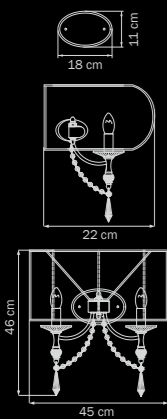

725727
CHROME

торшер

2 x E14 max 40W
10 kg

725623
GOLD

бра

2 x E14 max 40W
2,5 kg

725923
GOLD

настольная
лампа