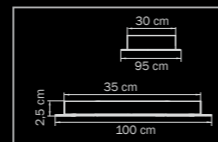

810221
CHROME
matt grey
люстра
подвесная

12 x E14 max 40W
21 kg