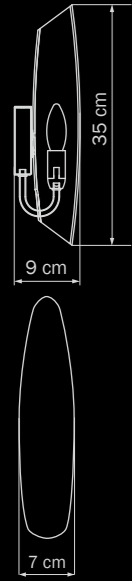

803600

CHROME
white
бра

1 x E14 max 40W
1 kg