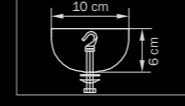

1 x G9 max 40W

0,8 kg

Colore

796014
CHROME
green
люстра
подвесная

1 x G9 max 40W
0,7 kg

796011
CHROME
smoky
люстра
подвесная

1 x G9 max 40W
0,7 kg

796015
CHROME
blue
люстра
подвесная