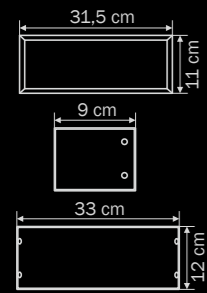

803522

CHROME
antic gold
бра

2 x E14 max 40W
1,2 kg