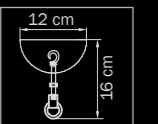

892061

BLUE/CHROME

blue

люстра
подвесная

6 x G9 LED 3W

5,5 kg

892083
 AMBER/CHROME
 amber
 люстра
 подвесная
 8 x G9 LED 3W
 6,5 kg

892623
 AMBER/CHROME
 amber
 бра