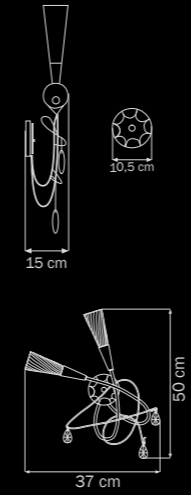

711620
WHITE
clear
бра

2 x G9 max 40W
1 kg