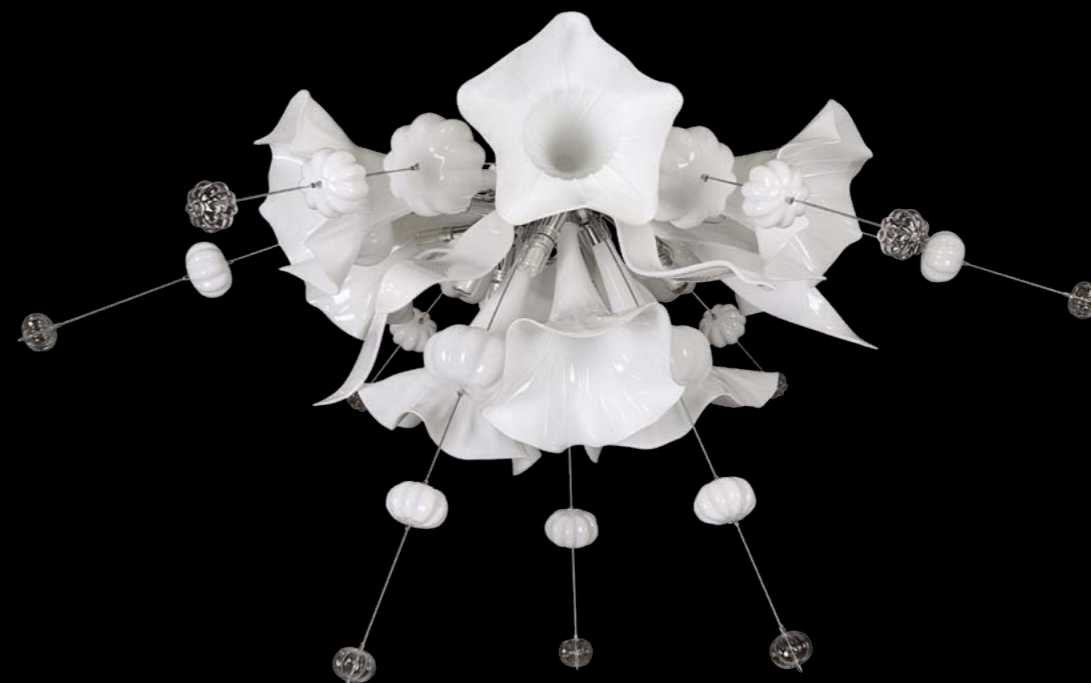

892166
 CHROME
 white
 люстра
 потолочная

• 16 x G9 max 40W
 • 10,5 kg

893126
 CHROME
 white
 люстра
 подвесная

12 x G9 max 25W
 12 kg

893626
 CHROME
 white
 бра

6 x G9 max 25W
 5 kg

893026
 CHROME
 white
 люстра
 потолочная