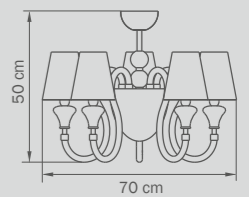

809057
CHROME/WHITE

люстра
ПОТОЛОЧНАЯ

- 5 x E14 max 40W
- 1 x G9 max 40W
- 7 kg