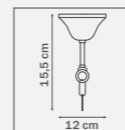

781050
WHITE

люстра
подвесная

5 x E14 max 40W
2,9 kg

781030
WHITE

люстра
подвесная

3 x E14 max 40W
1,9 kg

781082
SATIN GOLD

люстра
подвесная
8 x E14 max 40W
4,3 kg