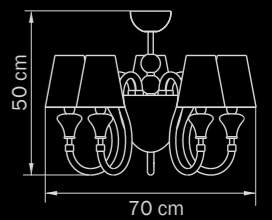

бра

- 2 x E14 max 40W
- 2 kg

809056
CHROME/WHITE

люстра
потолочная

- 5 x E14 max 40W
- 1 x G9 max 40W
- 7 kg

809617
CHROME

бра

- 1 x E14 max 40W
- 1 kg