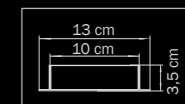

810033
CHROME
matt amber
люстра
подвесная
1 x E14 max 40W
2 kg