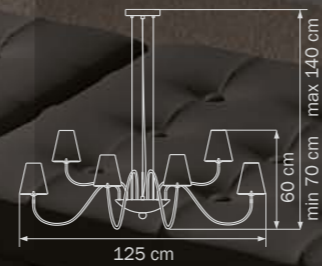

758214

CHROME

clear

люстра

подвесная

21 x G9 max 40W

15 kg