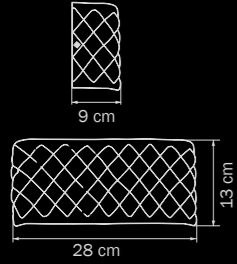

602520

CHROME

white sugar

бpa

2 x E14 max 40W

1,5 kg