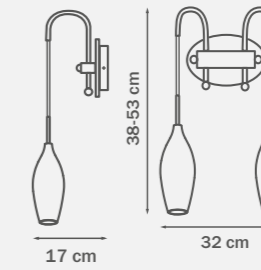

803063
CHROME
 amber
 люстра
 подвесная

• 6 x G9 max 25W
 • 5 kg

803523
CHROME
 amber
 бра

• 1 x G9 max 25W
 • 0,9 kg

803823
CHROME
 amber
 бра

• 2 x G9 max 25W
 • 1 kg

803023
CHROME
 amber
 люстра
 подвесная