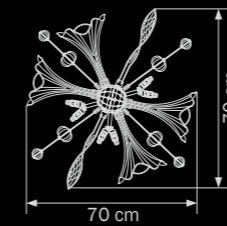

6 x G9 max 25W
5 kg

893021
CHROME
blue
люстра
потолочная

12 x G9 max 25W
8 kg