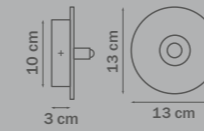

803050
CHROME
 white
 люстра
 подвесная

• 3 x E14 max 40W
 • 3 kg

Pentola

803060
CHROME
 white
 люстра
 подвесная

• 6 x E14 max 40W
 • 5,5 kg

803520
CHROME
 white
 бра

• 1 x E14 max 40W
 • 1 kg

803820
CHROME
 white
 бра