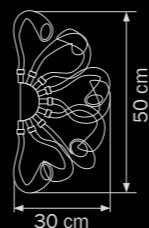

892668

CHROME

violet

бра

6 x G9 max 40W

6,5 kg

892128

VIOLET/CHROME