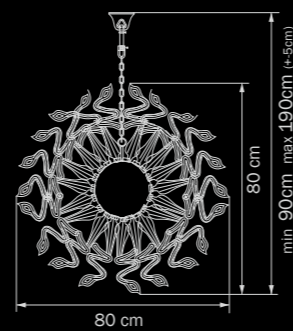

tea

люстра
подвесная

18 x G9 max 40W

25 kg

890093

CHROME

tea

люстра
потолочная