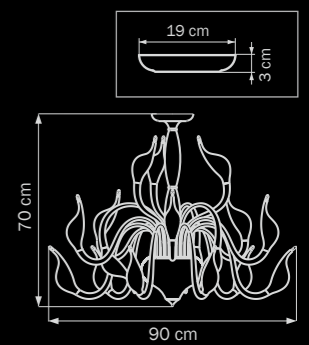

• 3 x G4 12V max 20W
 • 2 kg

751184
CHROME
 chrome
 люстра
 потолочная

• 18 x G4 12V max 20W
 • 16 kg

751024

CHROME

chrome

люстра
потолочная

12 x G4 12V max 20W
10 kg