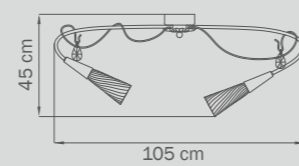

● 12 x G9 max 40W
● 5 kg

711753
GOLD FOIL
clear
торшер