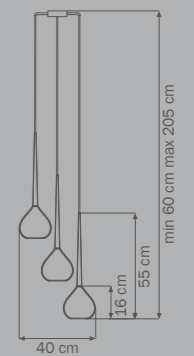

4,5 kg

808230

CHROME

white

люстра

подвесная

3 x E14 max 40W

4,5 kg