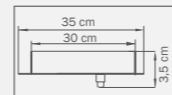

803063
CHROME
amber
люстра
подвесная

• 6 x G9 max 25W
• 5 kg