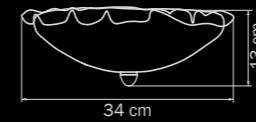

3 x E14 max 40W
2 kg

601623
GOLD
amber sugar
бра