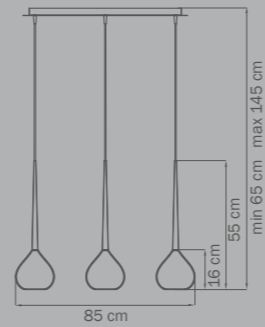

808137

CHROME

black

люстра

подвесная

3 x E14 max 40W

4,5 kg