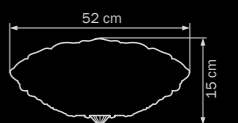

604102

WHITE
clear/pink
люстра
потолочная

10 x E14 max 40W
8 kg