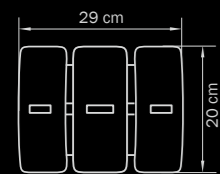

люстра
потолочная

- 8 x E14 max 40W
- 2 x E14 max 25W
- 8,5 kg

801616

CHROME

white

бpa

1 x E14 max 40W

1,5 kg