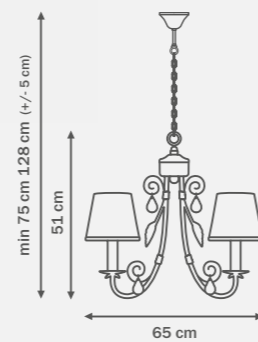

781050
WHITE

люстра
подвесная

5 x E14 max 40W
2,9 kg

781030
WHITE

люстра
подвесная

3 x E14 max 40W
1,9 kg

781082
SATIN GOLD

люстра
подвесная
8 x E14 max 40W
4,3 kg