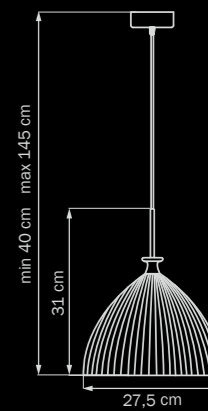

810163
 CHROME
 matt amber
 люстра
 подвесная
 6 x E14 max 40W
 11,5 kg

810023
 CHROME
 matt amber
 люстра
 подвесная

1 x E14 max 40W
 1 kg

810033
 CHROME
 matt amber
 люстра
 подвесная
 1 x E14 max 40W
 2 kg