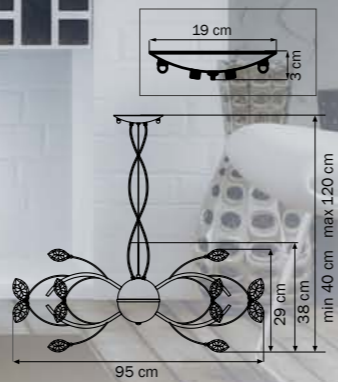

747167
BLACK CHROME
black clear
люстра
подвесная

16 x G4 12V max 20W
8 kg

747124
CHROME
clear
люстра
подвесная