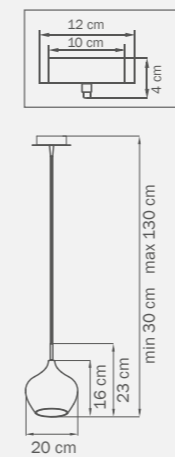

1 x G9 max 25W
1,4 kg

803848
CHROME
olive
бра

2 x G9 max 25W
2,1 kg

803038
CHROME
olive
люстра
подвесная

1 x G9 max 25W
1 kg

803048
CHROME
olive
люстра
подвесная

1 x G9 max 25W
1 kg

803059