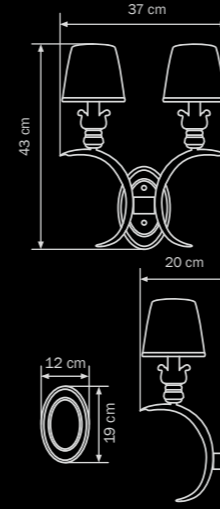

783611
BRONZE

бра

💡 1 x E14 max 40W

📦 1 kg

783621
BRONZE

бра

💡 2 x E14 max 40W

📦 1,5 kg