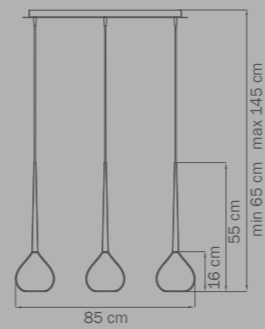

808132

CHROME

red

люстра

подвесная

3 x E14 max 40W

4,5 kg