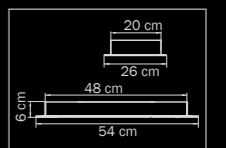

6 x E14 max 40W
5,5 kg

804310

CHROME

white

люстра
подвесная

1 x E14 max 40W

1,5 kg

Petalo