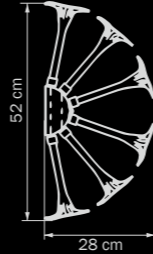

891656

WHITE

white

бpa

5 x G9 max 40W

4,5 kg