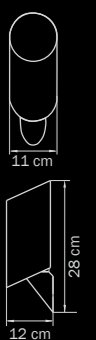

💡 1 x E14 max 40W
⚖️ 1 kg