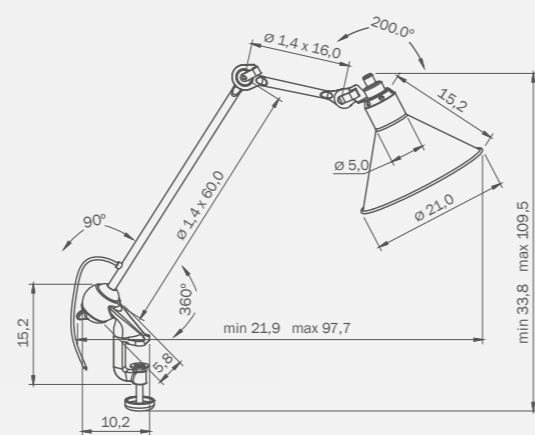

765717
BLACK
black
торшер