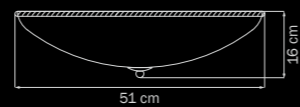

820262

GOLD

amber sugar

люстра
ПОТОЛОЧНАЯ

6 x E14 max 60W
8 kg