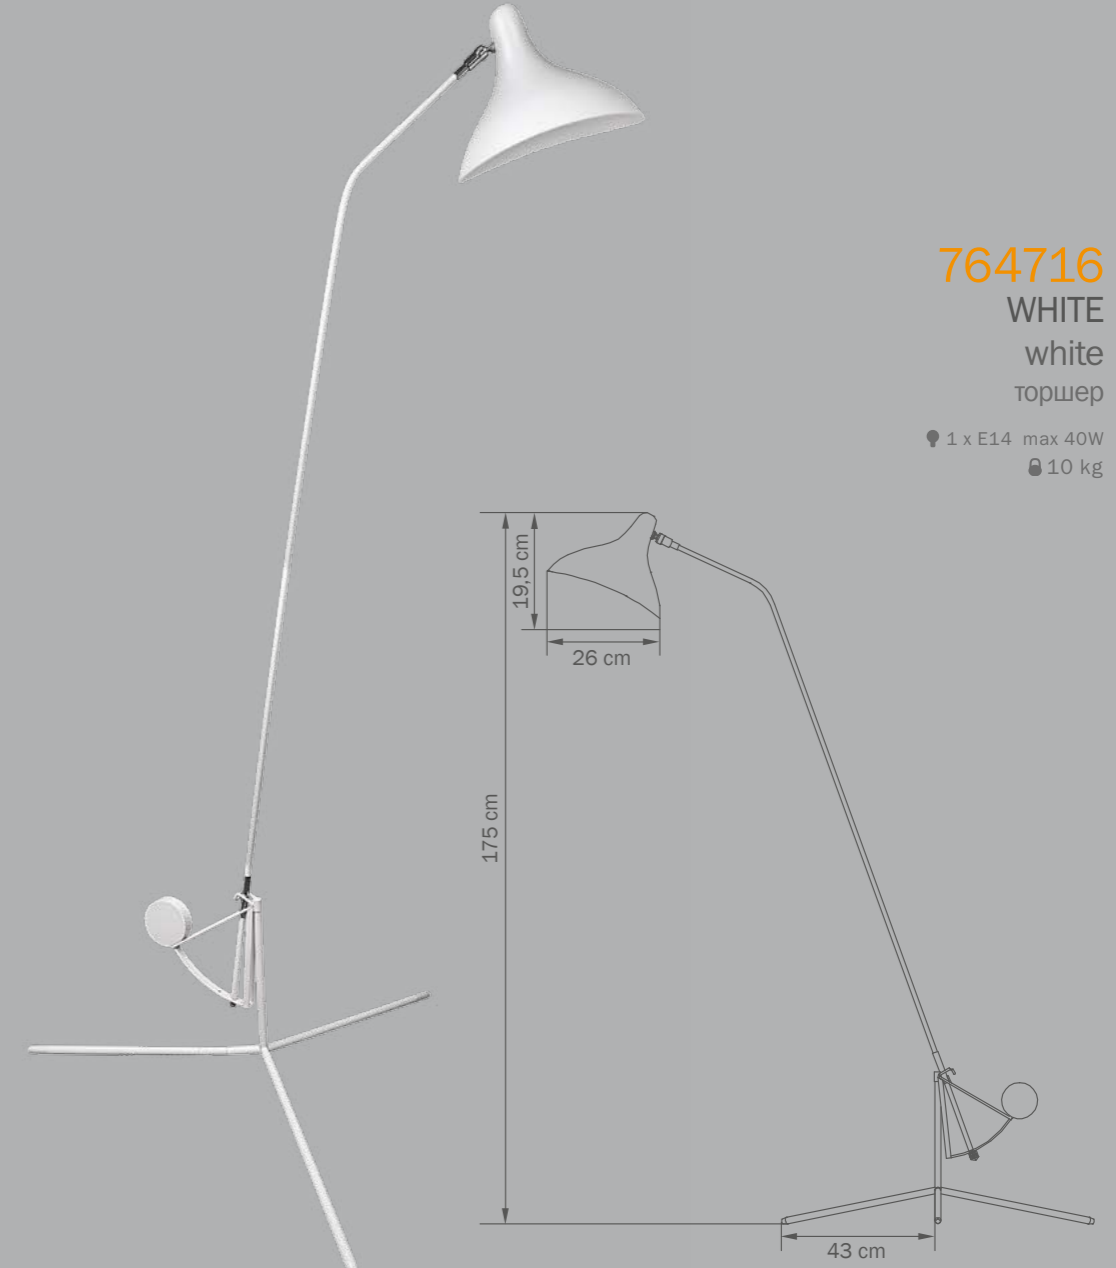

764716

WHITE

white

торшер

1 x E14 max 40W

10 kg