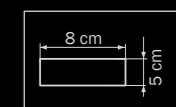

795424
CHROME
clear
люстра
подвесная
1 x G9 max 40W
0,8 kg