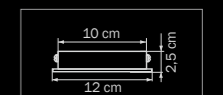

8 x G9 max 40W
4 kg