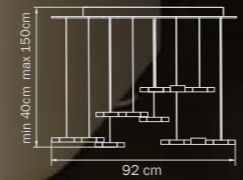

750223
SATIN GOLD
white
люстра
подвесная

750263

SATIN GOLD

white

люстра
подвесная

LED 4200K 80W

9kg