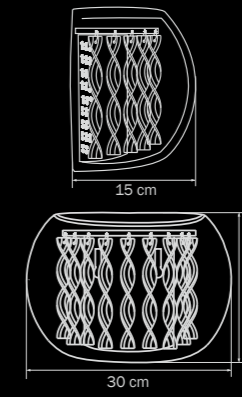

3 x G4 12V max 20W
3 kg

752084
CHROME
clear/white
люстра
подвесная