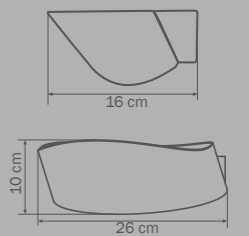

808633
SILVER
yellow
бpa

1 x R7s max 150W
1 kg