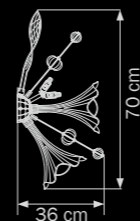

892166
 CHROME
 white
 люстра
 потолочная

• 16 x G9 max 40W
 • 10,5 kg

893126
 CHROME
 white
 люстра
 подвесная

12 x G9 max 25W
 12 kg

893626
 CHROME
 white
 бра

6 x G9 max 25W
 5 kg

893026
 CHROME
 white
 люстра
 потолочная