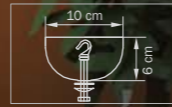

796015
CHROME
blue
люстра
подвесная

1 x G9 max 40W
0,7 kg