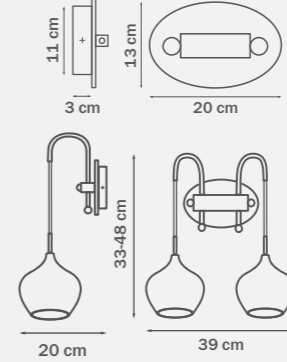

803841
CHROME
clear
бра

2 x G9 max 25W
2,1 kg