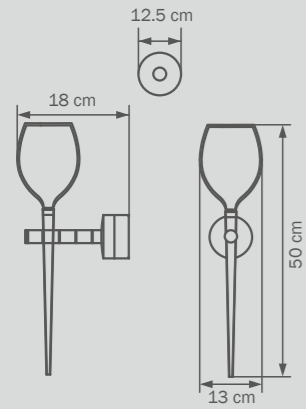

807611

BLACK

gray

бpa

1 x E14 max 40W

1,5 kg