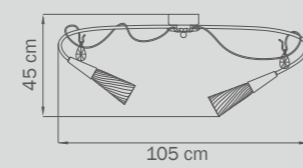

• 12 x G9 max 40W
• 5 kg

711759
SILVER FOIL
clear
торшер