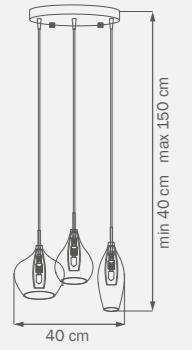

803059

CHROME

plum

люстра
подвесная

3 x G9 max 25W
3 kg