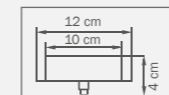

803023
CHROME
amber
люстра
подвесная

• 1 x G9 max 25W
• 1 kg