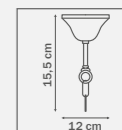

781612
SATIN GOLD

бра
1 x E14 max 40W
0,6 kg

781622
SATIN GOLD

бра
2 x E14 max 40W
1 kg

781052
SATIN GOLD

люстра
подвесная
5 x E14 max 40W
2,9 kg

781032
SATIN GOLD

люстра
подвесная
3 x E14 max 40W
1,9 kg