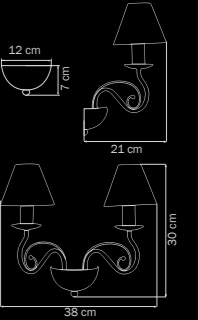

only candle
2 x E14 max 40W
1 kg

782090
WHITE PEARL
white pearl
люстра
подвесная