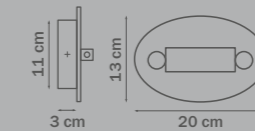

803820
CHROME
white
бра

• 2 x E14 max 40W
• 1,5 kg