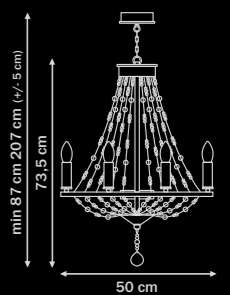

Castello

💡 14 x E14 max 40W
📖 7 kg

💡 8 x E14 max 40W
📖 6,5 kg