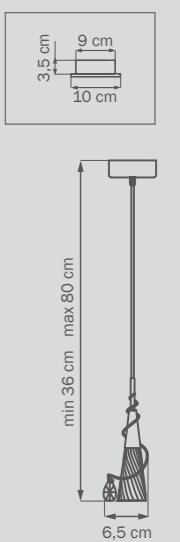

люстра
подвесная

9 x G9 max 40W
3,5 kg

711059
SILVER FOIL
clear

люстра
подвесная

5 x G9 max 40W
2 kg

711019
SILVER FOIL
clear

люстра
подвесная

1 x G9 max 40W
0,5 kg