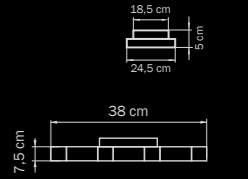

LED 4200K 35W
2,5 kg