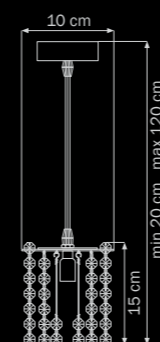

794194
 CHROME
 colore clear
 люстра
 подвесная
 9 x G9 max 40W
 5 kg

Cristallo

795324
 CHROME
 clear
 люстра
 подвесная
 1 x G9 max 40W
 0,8 kg

795414
 CHROME
 clear
 люстра
 подвесная
 1 x G9 max 40W
 0,5 kg