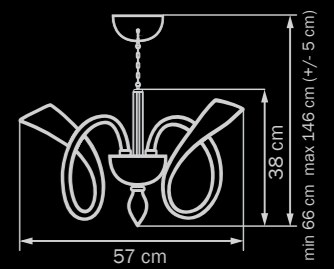

16 x G9 max 40W
10,5 kg

892628
VIOLET/CHROME
violet
бра

2 x G9 LED 3W
2 kg

892088
VIOLET/CHROME
violet
люстра
подвесная

8 x G9 LED 3W
6,5 kg

892068
VIOLET/CHROME
violet
люстра
подвесная

6 x G9 LED 3W
5,5 kg