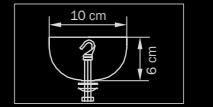

796013
CHROME
amber
люстра
подвесная

1 x G9 max 40W
0,7 kg