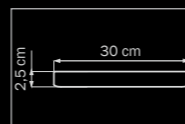

711050

WHITE

clear

люстра
ПОДВЕСНАЯ

5 x G9 max 40W
2 kg