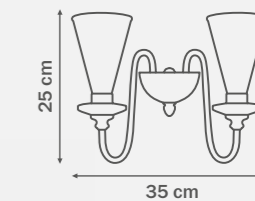

780104

SATIN SILVER

white

люстра
подвесная

10 x G9 max 40W

5,2 kg

780624

SATIN SILVER

white

бра

2 x G9 max 40W

1,15kg

780064

SATIN SILVER

white

люстра
подвесная

6 x G9 max 40W

3,5 kg