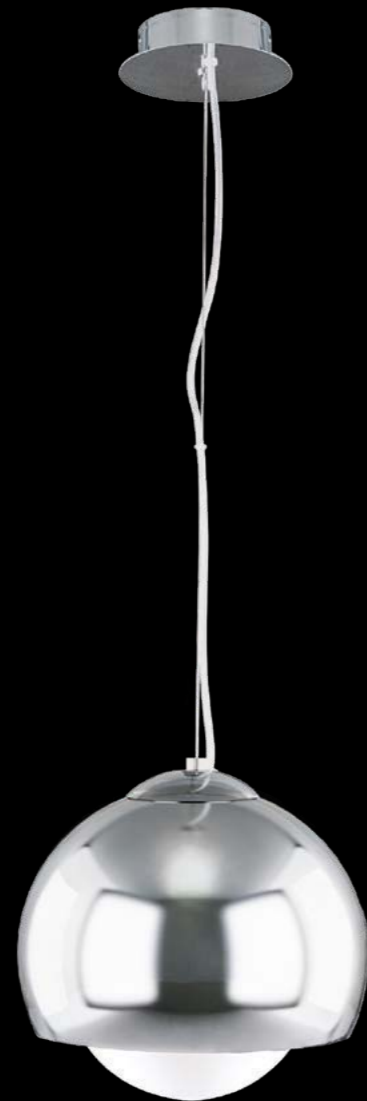

1 x E27 max 40W
5 kg

803600

CHROME
white
бра

1 x E14 max 40W
1 kg

Dissimo

803610

CHROME
white
бра

1 x G9 max 40W
1 kg