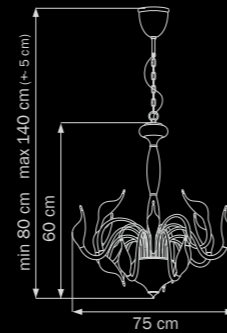

751124

CHROME

chrome

люстра
подвесная

12 x G4 12V max 20W
12 kg