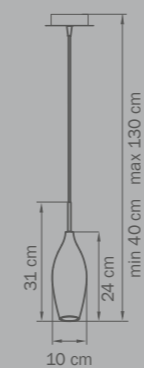

803020
CHROME
white
люстра
подвесная

• 1 x E14 max 40W
• 1 kg