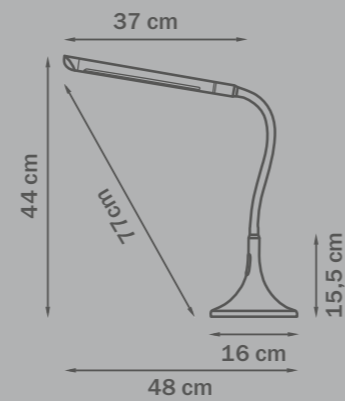

808917

BLACK

black

настольная
лампа

LED 7W 4200K

1 kg