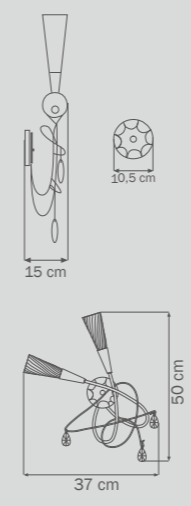

● 2 x G9 max 40W
● 1 kg