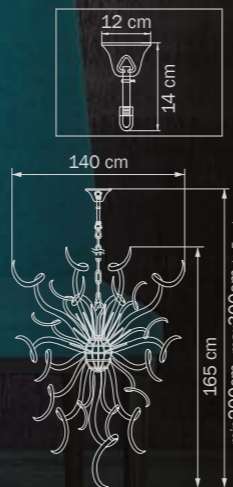

890105

CHROME

multicolor

люстра
подвесная

LED 15 x 1W
35 kg