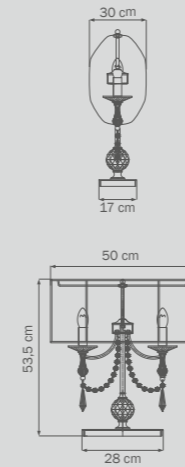

711062

GOLD

clear

люстра
ПОТОЛОЧНАЯ

6 x G9 max 40W
2,5 kg

711092

GOLD

clear

2 x E14 max 40W
2,5 kg

725926 CHROME

настольная
лампа

2 x E14 max 40W
10 kg

725726 CHROME

торшер

2 x E14 max 40W
10 kg

725627
CHROME

бра

2 x E14 max 40W
2,5 kg

725927
CHROME

настольная
лампа

2 x E14 max 40W
10 kg

725037
CHROME

люстра
подвесная

3 x E14 max 40W
4,5 kg