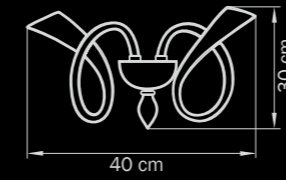

892628
VIOLET/CHROME
violet
бра

2 x G9 LED 3W
2 kg

892088
VIOLET/CHROME
violet
люстра
подвесная

8 x G9 LED 3W
6,5 kg