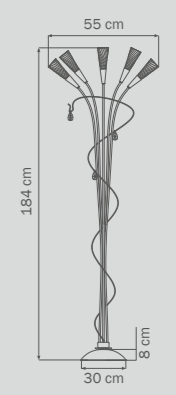

711622
GOLD
clear
бра

● 2 x G9 max 40W
● 1 kg

711632
GOLD
clear
бра

● 2 x G9 max 40W
● 1 kg

711122
GOLD
clear
люстра
ПОТОЛОЧНАЯ

● 12 x G9 max 40W
● 5 kg

711752
GOLD
clear
торшер

● 5 x G9 max 40W
● 7 kg

711062

GOLD

clear

люстра
ПОТОЛОЧНАЯ

6 x G9 max 40W
2,5 kg

711092

GOLD

clear