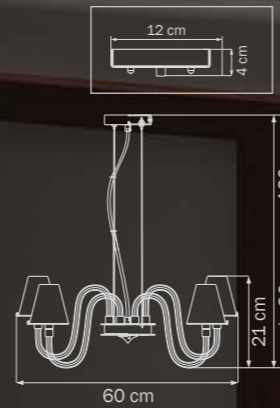

760106
CHROME
white
люстра
подвесная

10 x G9 max 40W
5 kg