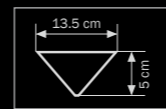

811132

GOLD

gold foil

люстра
подвесная

3 x E27 max 40W

5,5 kg