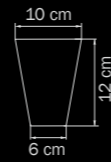

- 6 x E14 max 40W
- 3,4 kg

Isabelle

791182
GOLD
clear
люстра
ПОТОЛОЧНАЯ

1 x G9 max 40W
4 kg

791612
GOLD
clear
бра

1 x G9 max 40W
1 kg

791614
CHROME
clear
бра

1 x G9 max 40W
1 kg