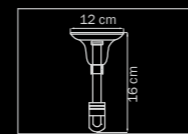

782086
YELLOW PEARL
yellow pearl
люстра
подвесная

only candle
8 x E14 max 40W
5 kg