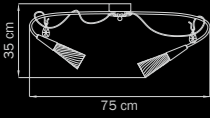

711060

WHITE

clear

люстра
ПОТОЛОЧНАЯ

6 x G9 max 40W
2,5 kg