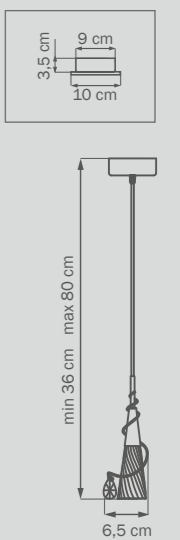

711013
GOLD FOIL
clear
люстра
ПОДВЕСНАЯ

1 x G9 max 40W
0,5 kg