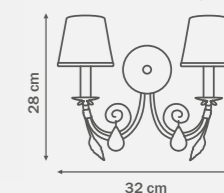

781050
WHITE

люстра
подвесная

5 x E14 max 40W
2,9 kg

781030
WHITE

люстра
подвесная

3 x E14 max 40W
1,9 kg

781082
SATIN GOLD

люстра
подвесная
8 x E14 max 40W
4,3 kg