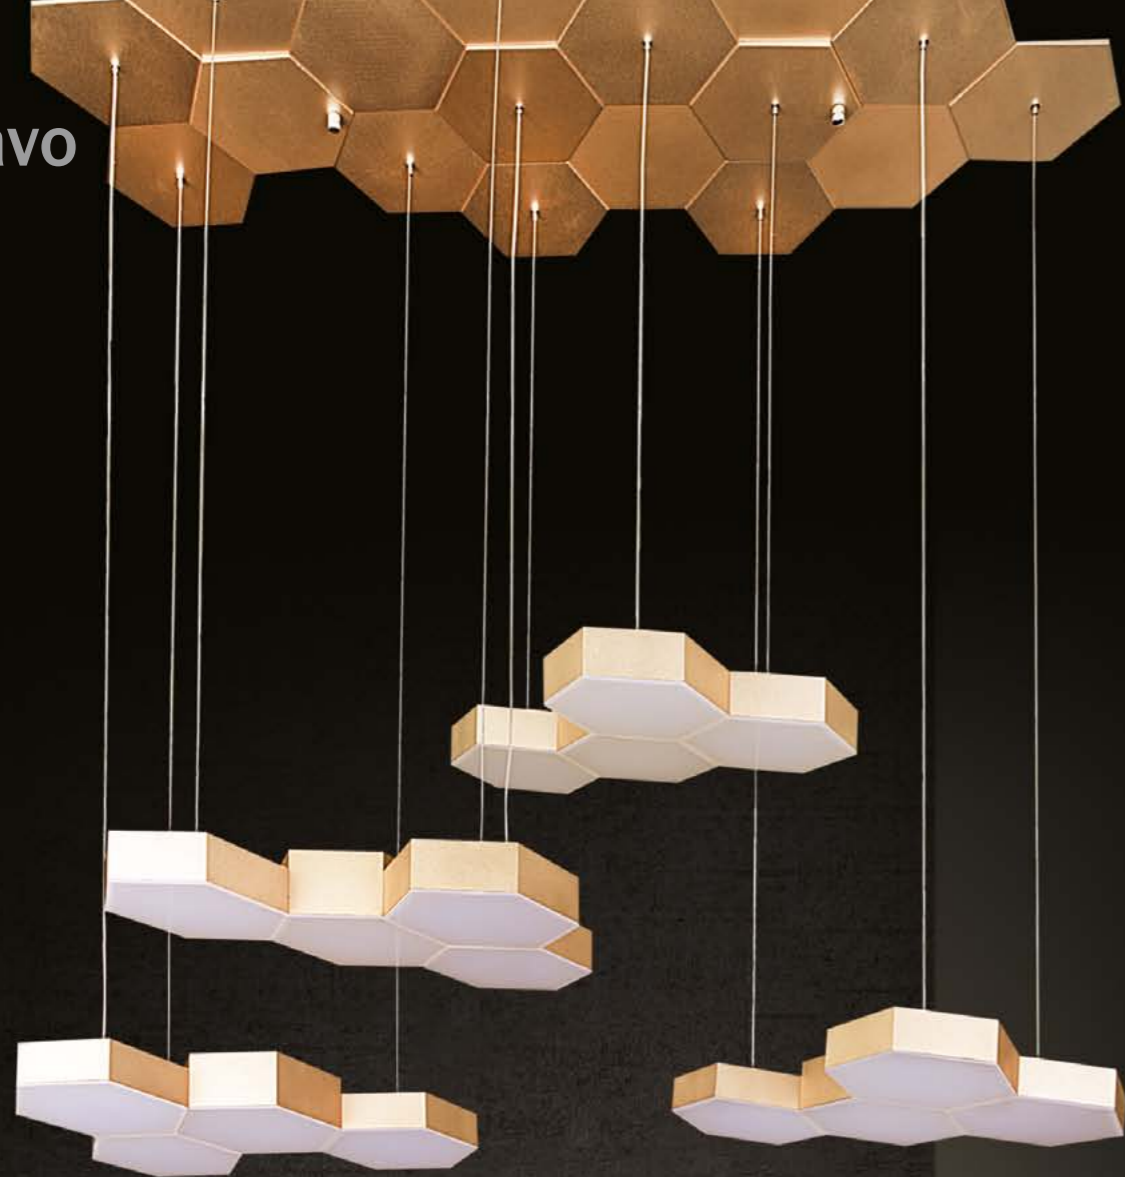

Favo

750263

SATIN GOLD

white

люстра
подвесная

LED 4200K 80W

9kg

750643