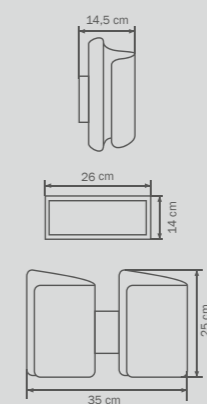

811627

WHITE
black/white
бра

2 x E27 max 40W
3 kg