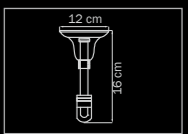

782096
YELLOW PEARL
yellow pearl
люстра
подвесная

only candle
9 x E14 max 40W
7 kg