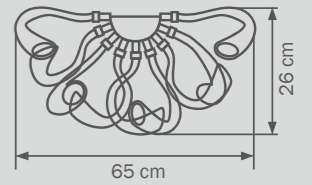

892127
SMOKY/CHROME

smoky
люстра
подвесная

12 x G9 max 40W
9,5 kg

892667
SMOKY/CHROME
smoky
бра

6 x G9 max 40W
6,5 kg

892167
SMOKY/CHROME

smoky
люстра
потолочная

16 x G9 max 40W
10,5 kg