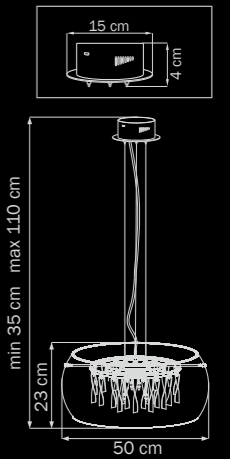

8 x G9 max 40W
9 kg