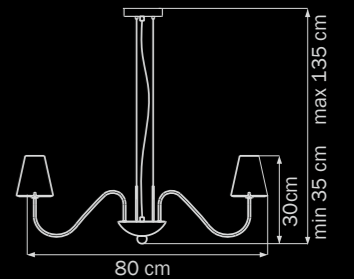

758084

CHROME

clear

люстра

подвесная

8 x G9 max 40W

4 kg