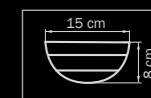

890096

CHROME

white

люстра
потолочная

9 x G9 max 40W

6 kg