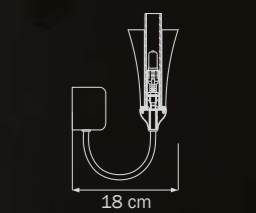

matt white

люстра
подвесная

10 x G9 max 40W
5 kg

757624

CHROME

matt white

бра

2 x G9 max 40W
1 kg