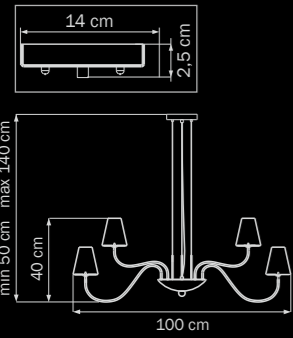

758164

CHROME

clear

люстра
подвесная

16 x G9 max 40W
9 kg