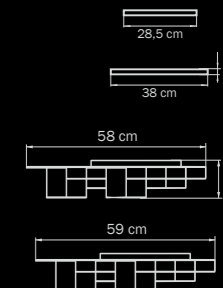

LED 4200K 60W
7 kg