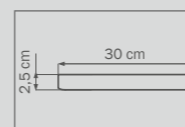

711052

GOLD

clear

люстра
ПОДВЕСНАЯ

5 x G9 max 40W
2 kg