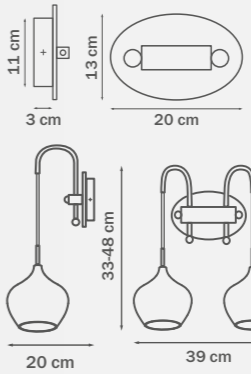

803847

CHROME

smoky

бра

- 2 x G9 max 25W
- 2,1 kg