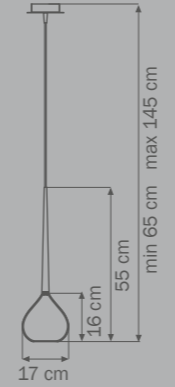

Forma

808110

CHROME

white

люстра

подвесная

1 x E14 max 40W

1,5 kg