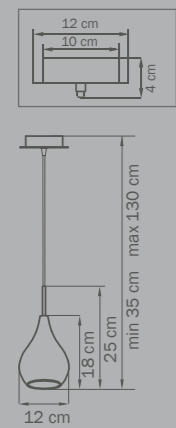

1 x E14 max 40W
 1,4 kg

803840
CHROME
 white
 бра

2 x E14 max 40W
 2,1 kg

803030
CHROME
 white
 люстра
 подвесная

1 x E14 max 40W
 1 kg

803040
CHROME
 white
 люстра
 подвесная

1 x E14 max 40W
 1 kg

803051
CHROME
 clear
 люстра
 подвесная