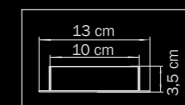

1 x E14 max 40W
2 kg