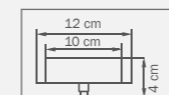

803027

CHROME
smoky

люстра
подвесная

1 x G9 max 25W
1 kg