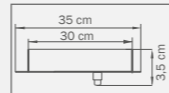

CHROME
olive

люстра
подвесная

3 x G9 max 25W
3 kg

803068

CHROME
olive

люстра
подвесная

6 x G9 max 25W
5 kg

803528