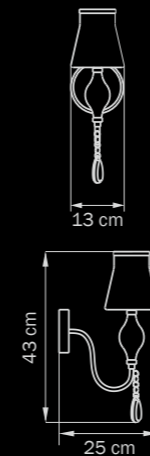

CHROME
white/chrome

настольная
лампа

1 x E14 max 40W
2,5 kg

806610

CHROME
white/chrome

бра

1 x E14 max 40W
1,5 kg

806050