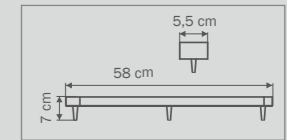

804137

BLACK

black/white

люстра
подвесная

3 x E14 max 40W

4 kg