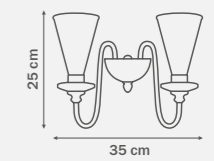

Torcia

780100

WHITE

white

люстра
подвесная

10 x G9 max 40W

5,2 kg

780620

WHITE

white

бpa

2 x G9 max 40W

1,15kg

21,5 cm

780060

WHITE

white

люстра
подвесная

6 x G9 max 40W

3,5 kg