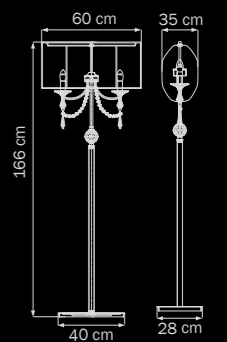

711062

GOLD

clear

люстра
ПОТОЛОЧНАЯ

6 x G9 max 40W
2,5 kg

711092

GOLD

clear

• 5 x G9 max 40W
 • 7 kg

711064
CHROME
 clear
 люстра
 ПОТОЛОЧНАЯ

6 x G9 max 40W
 2,5 kg

711094
CHROME
 clear
 люстра
 ПОДВЕСНАЯ

9 x G9 max 40W
 3,5 kg

711054
CHROME
 clear
 люстра
 ПОДВЕСНАЯ

5 x G9 max 40W
 2 kg

2 x E14 max 40W
2,5 kg

725926 CHROME

настольная
лампа

2 x E14 max 40W
10 kg

725726 CHROME

торшер

2 x E14 max 40W
10 kg

725627
CHROME