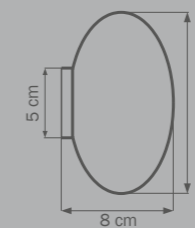

• 1 x E14 max 40W
• 1,5 kg

Uovo

807010

CHROME

white

бра

• 1 x G9 max 40W
• 0,5 kg

807110