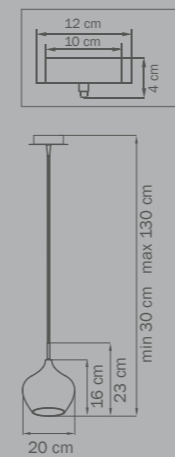

1 x E14 max 40W
 1,4 kg

803840
CHROME
 white
 бра

2 x E14 max 40W
 2,1 kg

803030
CHROME
 white
 люстра
 подвесная

1 x E14 max 40W
 1 kg

803040
CHROME
 white
 люстра
 подвесная

1 x E14 max 40W
 1 kg

803051
CHROME
 clear
 люстра
 подвесная