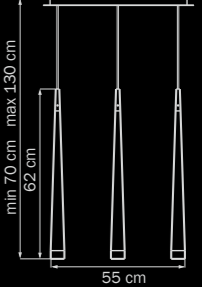

807036
CHROME
white

люстра
подвесная
3 x G9 max 40W
4,5 kg