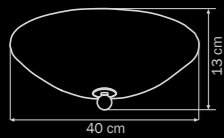

820830

CHROME
white sugar

люстра
ПОТОЛОЧНАЯ

3 x E27 max 60W
3,5 kg