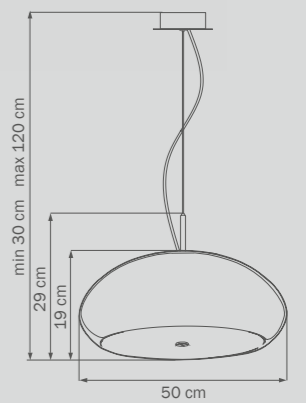

804138

BLACK

black

люстра
подвесная

3 x E27 max 40W

3 kg