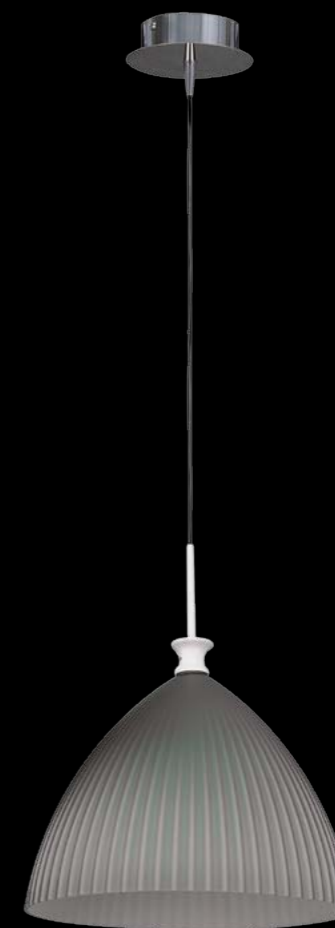

1 x E14 max 40W
2 kg