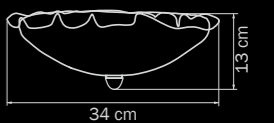

3 x E14 max 40W
2 kg