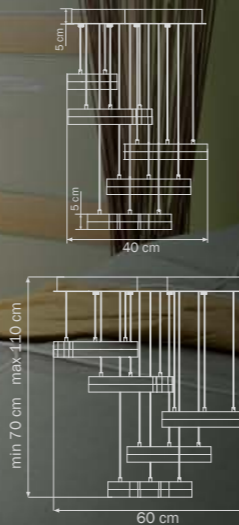

763460 CHROME white/chrome люстра подвесная

LED, max 46W, 4000K
11 kg