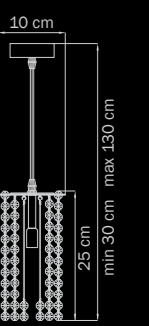

795422

GOLD

clear

люстра
подвесная

1 x G9 max 40W

0,8 kg