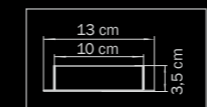

810010
CHROME
matt white
люстра
подвесная

💡 1 x E14 max 40W
⚖️ 1 kg