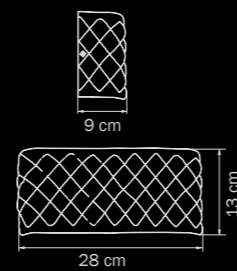

602523

GOLD

amber sugar

бpa

2 x E14 max 40W

1,5 kg