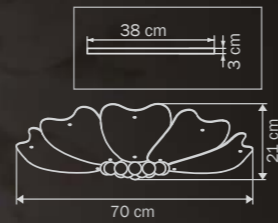

Lobo

804040

CHROME

ораque

люстра

ПОТОЛОЧНАЯ

9 x G9 max 40W

3,5 kg