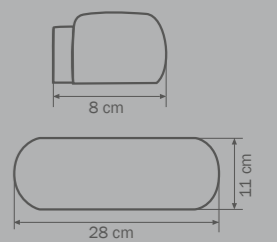

808640

SILVER

white

бра

2 x G9 max 40W

1 kg