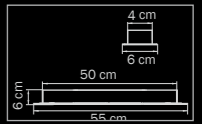

807036
CHROME
white

люстра
подвесная
3 x G9 max 40W
4,5 kg