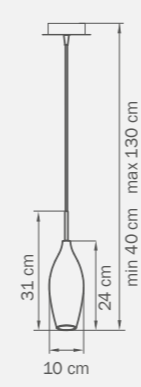

803027

CHROME
smoky

люстра
подвесная

1 x G9 max 25W
1 kg