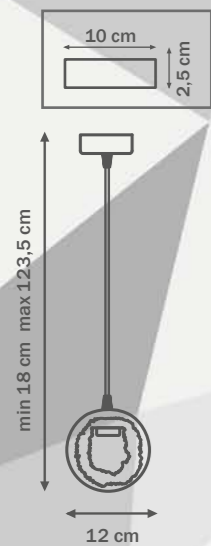

104637
CHROME
black
люстра
подвесная
LED 5W 4200K
0,56 kg