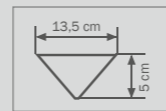

811137

WHITE

black/white

люстра
подвесная

3 x E27 max 40W
5,5 kg