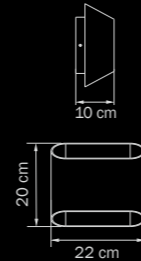

💡 2 x G9 max 40W
⚖️ 2 kg

808613
NICKEL
orange
бpa