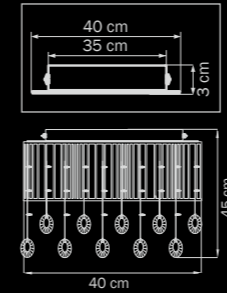

744088
UMBER
clear
бра

💡 8 x E14 max 40W
📖 6,5 kg

745124
CHROME
clear
люстра
подвесная

12 x G4 12V max 20W
10 kg

745094
CHROME
clear
люстра
потолочная

9 x G4 12V max 20W
8 kg

745634
CHROME
clear
бра

3 x G4 12V max 35W
1,6 kg