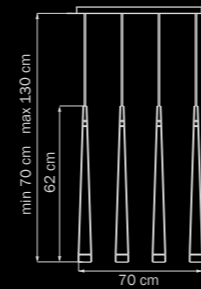

1,5 kg

807066

CHROME

white

люстра
подвесная

6 x G9 max 40W

12 kg

807086