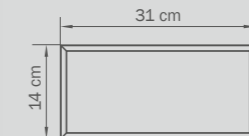

801627

CHROME

black

бpa

2 x E14 max 40W

2,5 kg