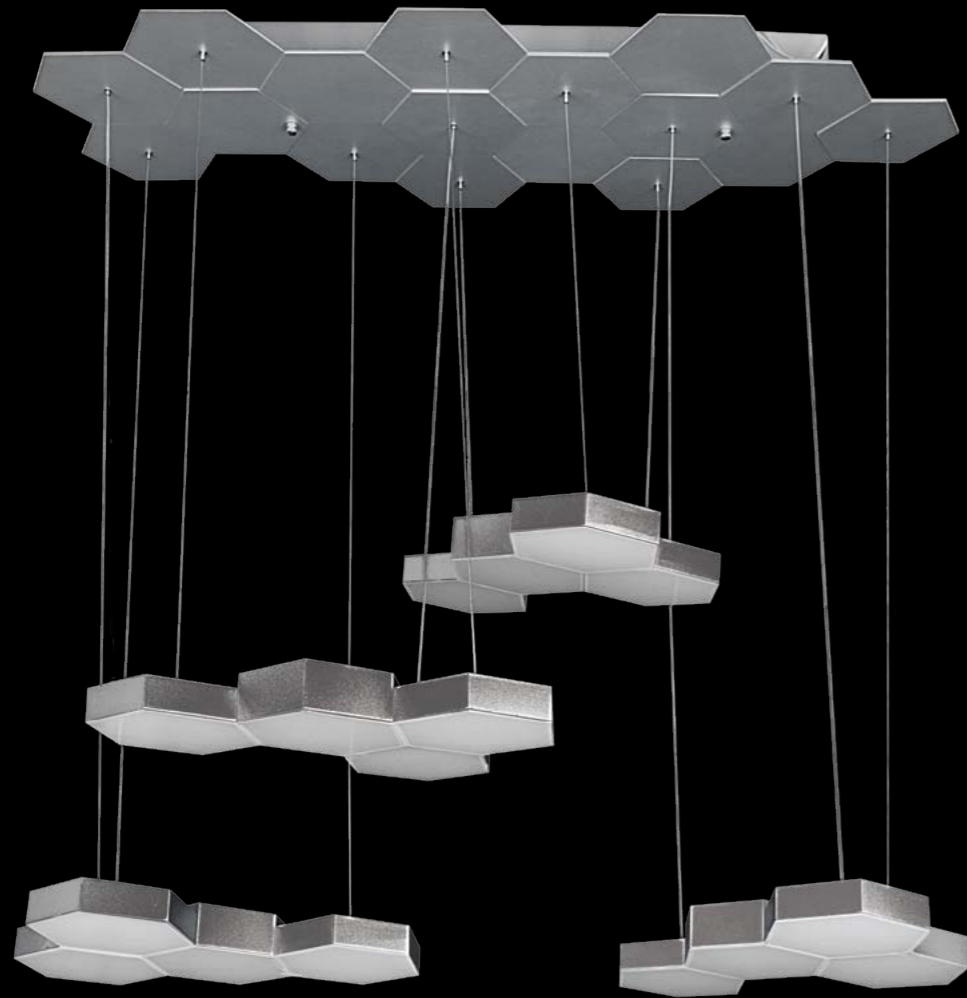

750264
SATIN SILVER
white
люстра
подвесная

LED 4200K 80W
9kg