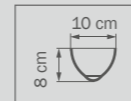

807111

CHROME

gray

люстра

подвесная

1 x E14 max 40W

1 kg