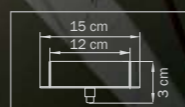

754124

CHROME

chrome

люстра
ПОДВЕСНАЯ

12 x G9 max 40W
6 kg