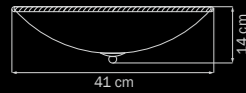

820242

GOLD

amber sugar

люстра
ПОТОЛОЧНАЯ

4 x E14 max 60W
4,5 kg