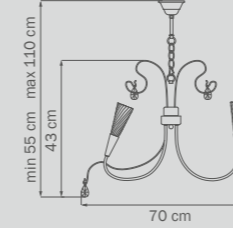

711629
SILVER FOIL
clear
бра

711092

GOLD

clear

люстра
ПОДВЕСНАЯ

9 x G9 max 40W
3,5 kg