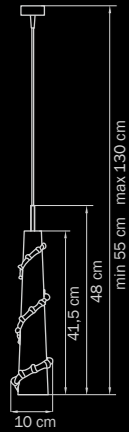

804310

CHROME

white

люстра
подвесная

1 x E14 max 40W

1,5 kg