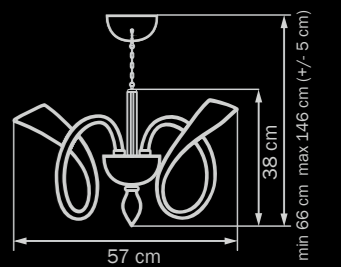

892061

BLUE/CHROME

blue

люстра
подвесная

6 x G9 LED 3W

5,5 kg

892083
 AMBER/CHROME
 amber
 люстра
 подвесная
 8 x G9 LED 3W
 6,5 kg

892623
 AMBER/CHROME
 amber
 бра