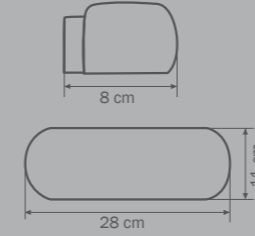

808647

SILVER

black

бра

2 x G9 max 40W

1 kg

Muro