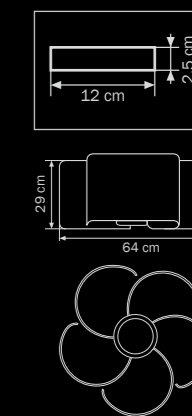

• 5 x E27 max 40W
• 10 kg