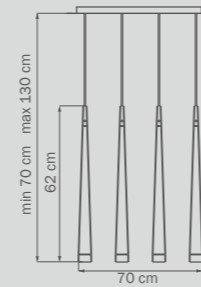

подвесная

8 x G9 max 40W

11,5 kg

807017
CHROME
 black/white

люстра
 подвесная
 1 x G9 max 40W
 1,5 kg

807067
CHROME
 black/white

люстра
 подвесная
 6 x G9 max 40W
 1,2 kg

807037
CHROME
 black/white