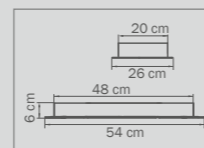

804167

BLACK

black/white

люстра
подвесная

6 x E14 max 40W
5,5 kg