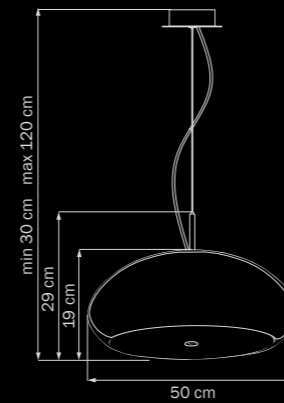

3 x E27 max 40W

3 kg

804136

WHITE

white

люстра
ПОДВЕСНАЯ

3 x E27 max 40W

3 kg