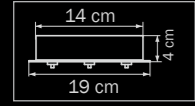

763110

CHROME

white/chrome

люстра
подвесная

LED, max 11,5W, 4000K
8 kg