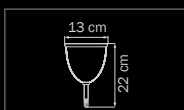

- Тип крепления

- Размер колокола или основания

- Схема с габаритными размерами

Высота люстры min-мак (H),
min-это высота люстры+карабины+колокол (см)
мак-это высота люстры+карабин+колокол+цель(см)

Высота люстры регулируется за счет цепи.