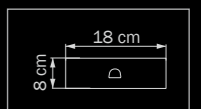

807086

CHROME

white

люстра
подвесная

8 x G9 max 40W

11,5 kg