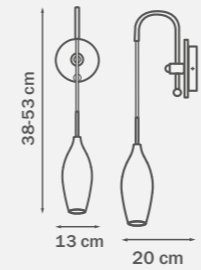

803527

CHROME
smoky

бра

1 x G9 max 25W
0,9 kg