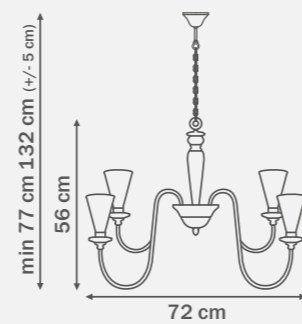

780104

SATIN SILVER

white

люстра
подвесная

10 x G9 max 40W

5,2 kg

780624

SATIN SILVER

white

бра

2 x G9 max 40W

1,15kg

780064

SATIN SILVER

white

люстра
подвесная

6 x G9 max 40W

3,5 kg