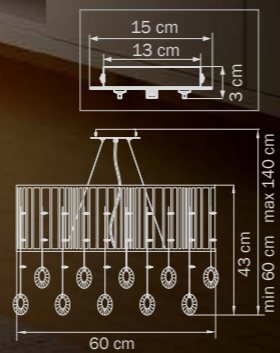

744088
UMBER
clear
бра

💡 8 x E14 max 40W
📖 6,5 kg

745124
CHROME
clear
люстра
подвесная

12 x G4 12V max 20W
10 kg

745094
CHROME
clear
люстра
потолочная

9 x G4 12V max 20W
8 kg

745634
CHROME
clear
бра

3 x G4 12V max 35W
1,6 kg