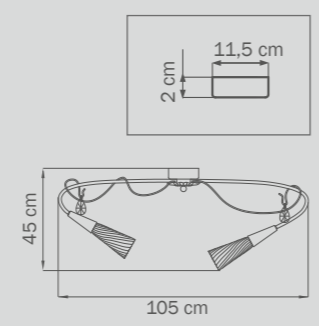

711622
GOLD
clear
бра

● 2 x G9 max 40W
● 1 kg

711632
GOLD
clear
бра

● 2 x G9 max 40W
● 1 kg

711122
GOLD
clear
люстра
ПОТОЛОЧНАЯ

● 12 x G9 max 40W
● 5 kg

711752
GOLD
clear
торшер

● 5 x G9 max 40W
● 7 kg