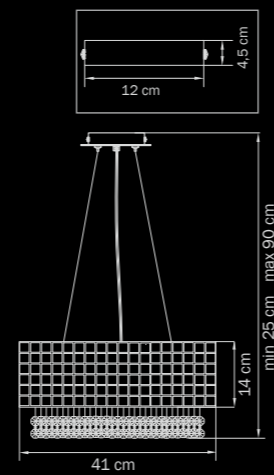

GOLD
clear/mirror
люстра
подвесная

6 x G9 max 40W
4 kg

743062

GOLD
clear/mirror
люстра
потолочная

6 x G9 max 40W
4 kg

Castello

744148
UMBER
clear
люстра
подвесная

💡 14 x E14 max 40W
📖 7 kg