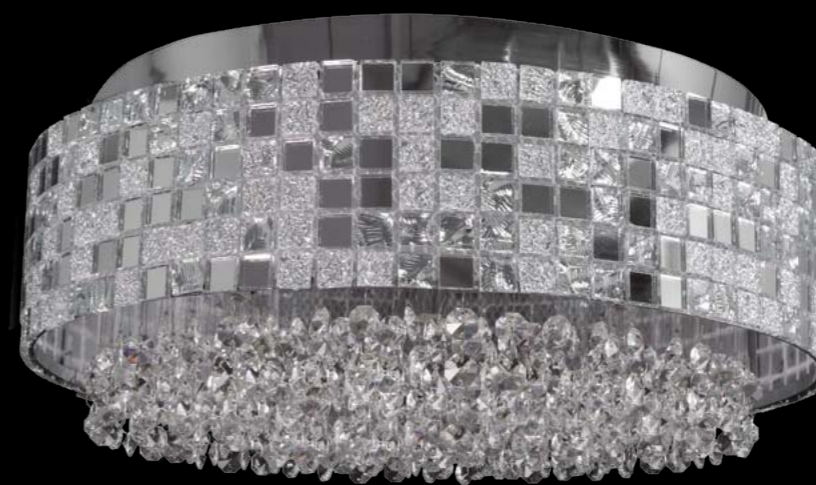

743624
CHROME
clear/mirror
бра

2 x G9 max 40W
1,5 kg