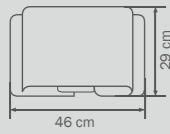

811037

WHITE

black/white

люстра
ПОТОЛОЧНАЯ

3 x E27 max 40W
5,5 kg