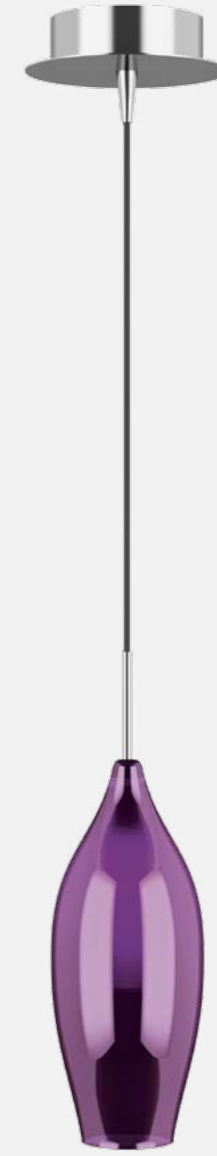

803539
CHROME
 plum
 бра

1 x G9 max 25W
 0,9 kg

803839
CHROME
 plum
 бра

2 x G9 max 25W
 1,6 kg

803549
CHROME
 plum
 бра

1 x G9 max 25W
 1,4 kg

803849
CHROME
 plum
 бра

2 x G9 max 25W
 2,1 kg