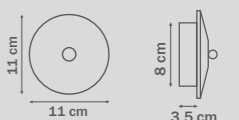

бра

2 x E14 max 40W
1 kg