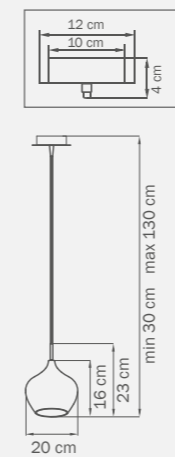

803049
CHROME
plum
люстра
подвесная

1 x G9 max 25W
1 kg