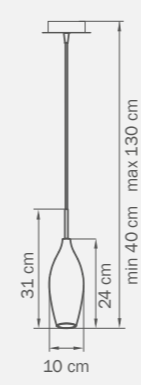

803023
CHROME
amber
люстра
подвесная

• 1 x G9 max 25W
• 1 kg