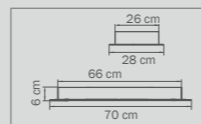

807067
CHROME
black/white

люстра
подвесная
6 x G9 max 40W
1,2 kg