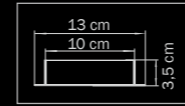

1 x E14 max 40W
1 kg

810030
CHROME
matt white
люстра
подвесная