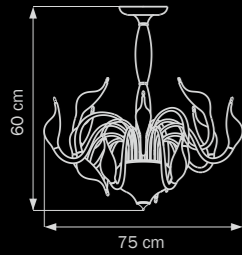

751026

WHITE

white

люстра
потолочная

12 x G4 12V max 20W

10 kg