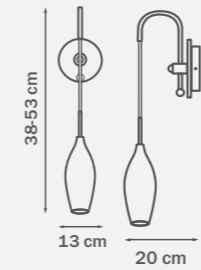

803528

CHROME
olive

бра

1 x G9 max 25W
0,9 kg