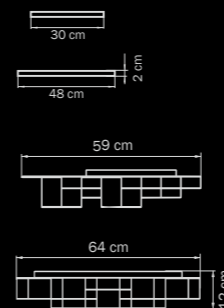

LED 4200K 80W
9 kg

750123
SATIN GOLD
white
люстра
потолочная