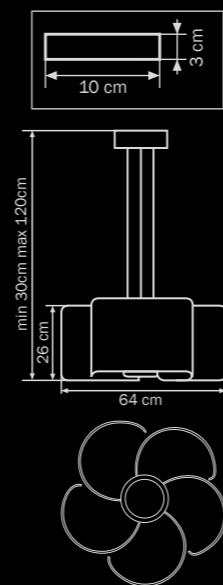

• 5 x E27 max 40W
• 10 kg

811614
CHROME
silver foil
бра