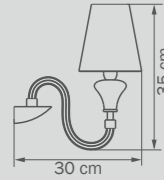

бра

- 2 x E14 max 40W
- 2 kg

809056
CHROME/WHITE

люстра
потолочная

- 5 x E14 max 40W
- 1 x G9 max 40W
- 7 kg

809617
CHROME

бра

- 1 x E14 max 40W
- 1 kg