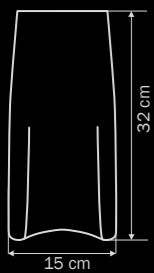

10 kg

Meringe

801040
 CHROME
 white
 люстра
 подвесная
 3 x E27 max 40W
 6 kg

801124
 CHROME
 white
 люстра
 подвесная
 12 x G9 max 40W
 4,5 kg

Sferetta

801920

WHITE
 white
 настольная
 лампа
 1 x E27 max 40W
 2 kg