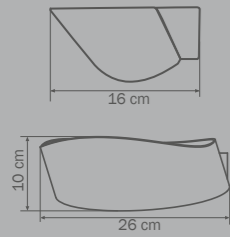

808637
SILVER
black
бpa

1 x R7s max 150W
1 kg