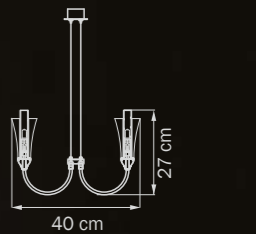

Owio

757104

CHROME

matt white

люстра
подвесная

10 x G9 max 40W
5 kg