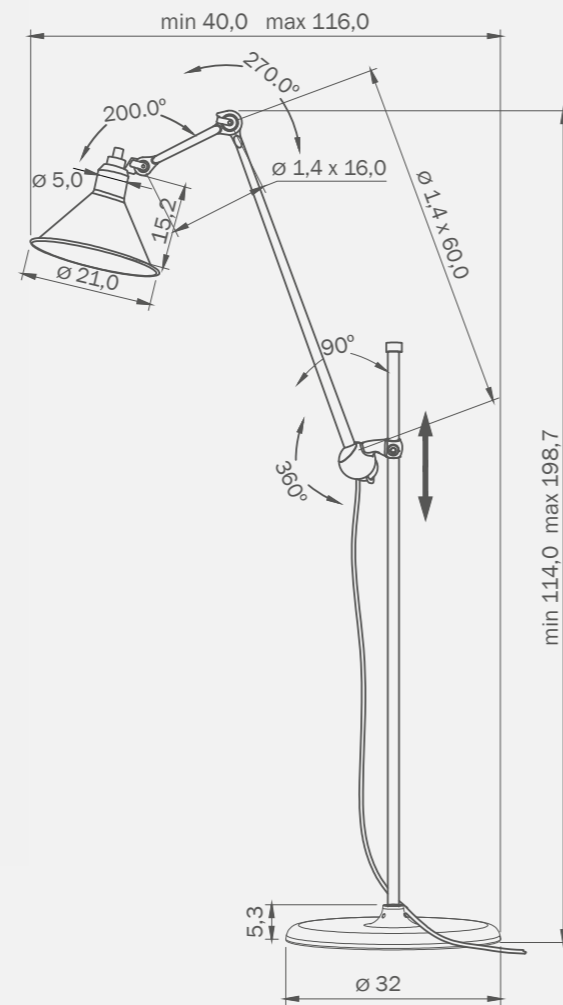

1 x E14 max 40W
11 kg

765714
CHROME
chrome
торшер