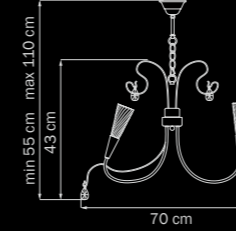

711622
GOLD
clear
бра

711090

WHITE

clear

люстра
ПОДВЕСНАЯ

9 x G9 max 40W
3,5 kg