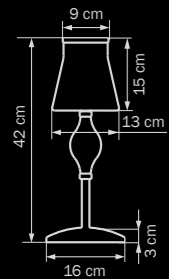

806910

CHROME
white/chrome

настольная
лампа

1 x E14 max 40W
2,5 kg