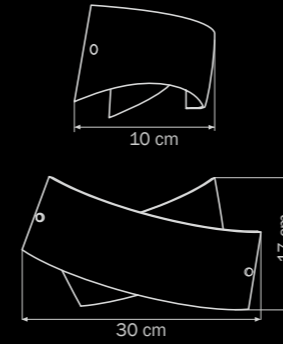

R7s, 1 x 75W 220V
1 kg