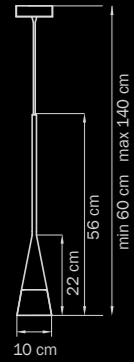

804110

WHITE

white

люстра
подвесная

1 x E14 max 40W

1 kg