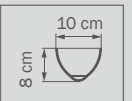

807113

CHROME

yellow

люстра

подвесная

1 x E14 max 40W

1 kg