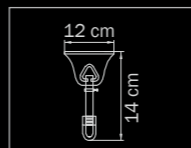

890186

CHROME

white

люстра
подвесная

18 x G9 max 40W

25 kg