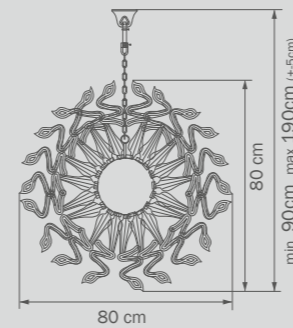

890659

CHROME

black/clear

бра

5 x G9 max 40W

4,5 kg

890189

CHROME

black/clear

люстра
подвесная

18 x G9 max 40W

25 kg

890099

CHROME

black/clear

люстра
потолочная

9 x G9 max 40W

6 kg