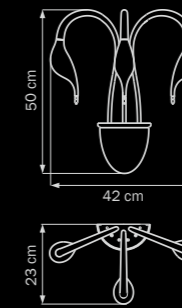

751636

WHITE

white

бра

• 3 x G4 12V max 20W

• 2 kg