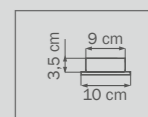

711017

BLACK

clear

люстра
ПОДВЕСНАЯ

1 x G9 max 40W
0,5 kg