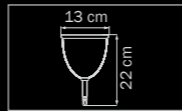

751242

GOLD

gold

люстра
подвесная

• 24 x G4 12V max 20W

• 26kg

751652

GOLD

gold

бpa

• 5 x G4 12V max 20W

• 3 kg

751632

GOLD

gold

бpa

• 3 x G4 12V max 20W

• 2 kg

751182

GOLD

gold

люстра
потолочная

• 18 x G4 12V max 20W

• 16 kg