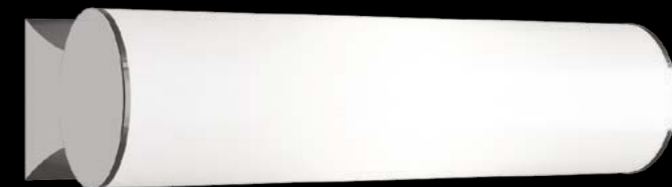

Blanda

801810
CHROME
white
бpa

1 x E14 max 40W
1 kg