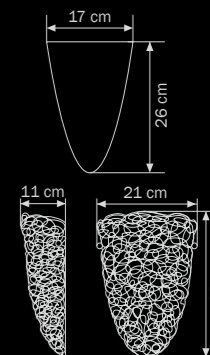

603620

WHITE

clear

бра

2 x E14 max 40W

2 kg