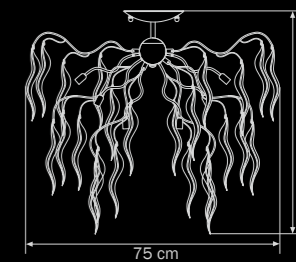

4 kg

Vetro cristallo

793154

CHROME
white sugar
люстра
подвесная

15 x G9 max 40W
12 kg

793634

CHROME
white sugar
бра

3 x G4 12V max 20W
1 kg