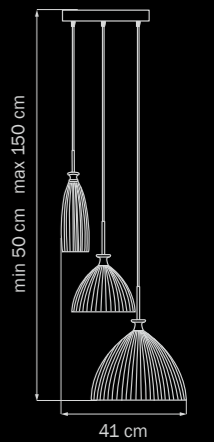

810131
CHROME
matt grey
люстра
подвесная

3 x E14 max 40W
5 kg