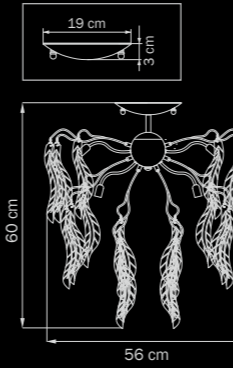

793155

CHROME
colore sugar
люстра
подвесная

15 x G9 max 40W
12 kg

793125

CHROME
colore sugar
люстра
потолочная

12 x G9 max 40W
6,5 kg

793095
 CHROME
 colore sugar
 люстра
 потолочная

9 x G9 max 40W
 4,5 kg