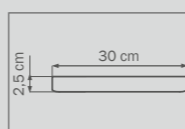

711057

BLACK

clear

люстра
ПОДВЕСНАЯ

5 x G9 max 40W
2 kg