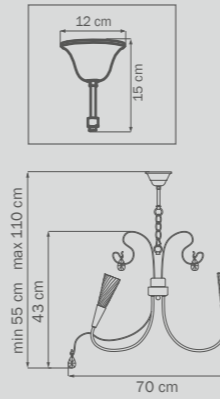

711063
GOLD FOIL
clear
люстра
ПОТОЛОЧНАЯ

6 x G9 max 40W
2,5 kg

711093
GOLD FOIL
clear
люстра
ПОДВЕСНАЯ

9 x G9 max 40W
3,5 kg

711053
GOLD FOIL
clear
люстра
ПОДВЕСНАЯ

5 x G9 max 40W
2 kg

711013
GOLD FOIL
clear
люстра
ПОДВЕСНАЯ