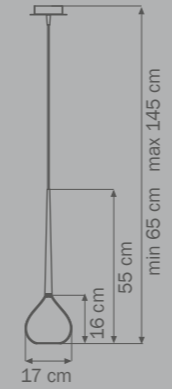

808117

CHROME

black

люстра

подвесная

1 x E14 max 40W

1,5 kg