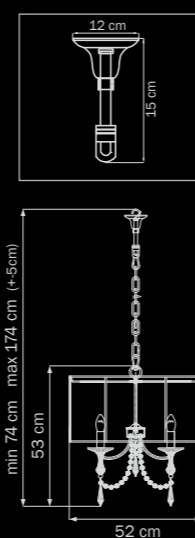

711062

GOLD

clear

люстра
ПОТОЛОЧНАЯ

6 x G9 max 40W
2,5 kg

711092

GOLD

clear

бра

2 x E14 max 40W
2,5 kg

725927
CHROME

настольная
лампа

2 x E14 max 40W
10 kg

725037
CHROME

люстра
подвесная

3 x E14 max 40W
4,5 kg

725727
CHROME

торшер

2 x E14 max 40W
10 kg

725623
GOLD

бра

2 x E14 max 40W
2,5 kg

725923
GOLD

настольная
лампа

2 x E14 max 40W
2,5 kg

725033
GOLD

люстра
подвесная

3 x E14 max 40W
4,5 kg

725723
GOLD

торшер

2 x E14 max 40W
10 kg

741074
 CHROME
 clear
 люстра
 потолочная