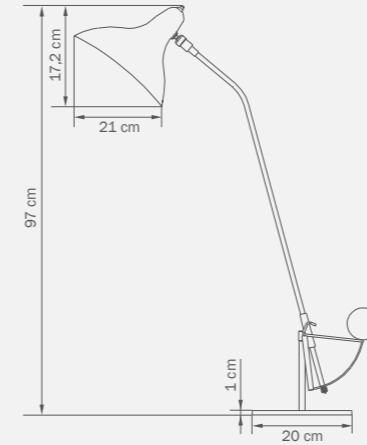

764904

CHROME

chrome

настольная
лампа

1 x E14 max 40W
10 kg