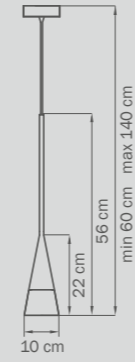

Conicita

804117

BLACK

black/white

люстра
подвесная

1 x E14 max 40W

1 kg