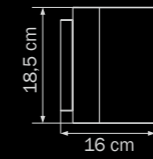

802610
CHROME
white
бра

1 x E14 max 40W
1 kg