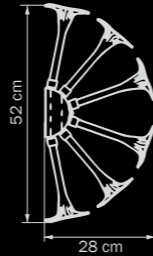

8 kg

891653

CHROME

tea

бра

5 x G9 max 40W

4,5 kg

891183