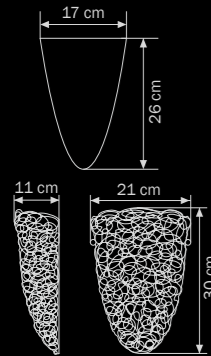

604622

WHITE
clear/pink
бра

2 x E14 max 40W
2 kg

604072

WHITE
clear/pink
люстра
потолочная

6 x E14 max 40W
5 kg

604102

WHITE
clear/pink
люстра
потолочная

10 x E14 max 40W
8 kg