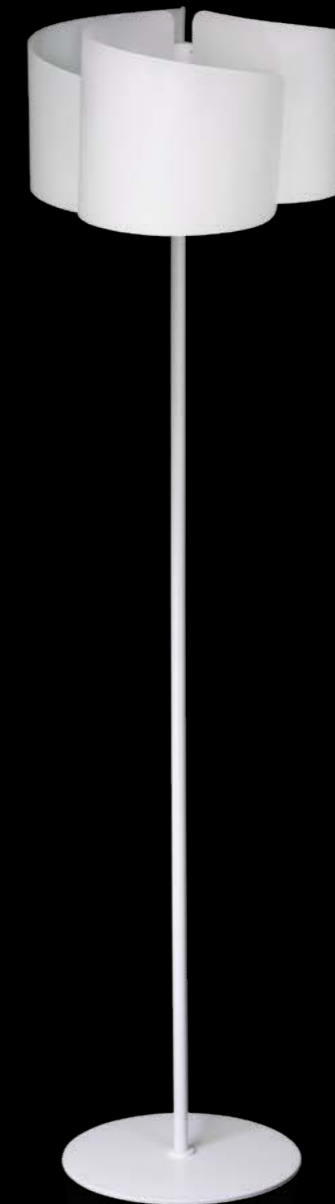

811130

WHITE

white

люстра
подвесная

3 x E27 max 40W
5,5 kg

811730

WHITE

white

торшер

3 x E27 max 40W
16 kg