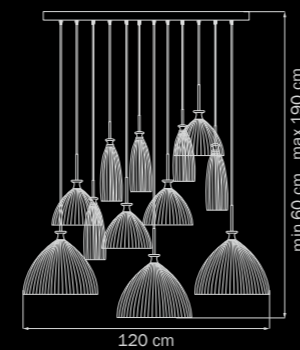

810161
CHROME
matt grey
люстра
подвесная

810221
CHROME
matt grey
люстра
подвесная

12 x E14 max 40W
21 kg