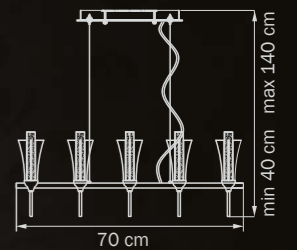

Owio

757104

CHROME

matt white

люстра
подвесная

10 x G9 max 40W
5 kg