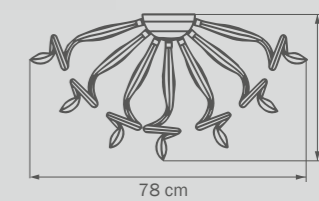

890187

CHROME

dark grey

люстра

подвесная

● 18 x G9 max 40W

● 25 kg

890657

CHROME

dark grey

бра

● 5 x G9 max 40W

● 4,5 kg

890097

CHROME

dark grey

люстра

потолочная

● 9 x G9 max 40W

● 6 kg