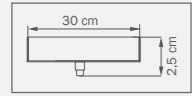

803051
CHROME
clear
люстра
подвесная

● 3 x G9 max 25W
● 3 kg