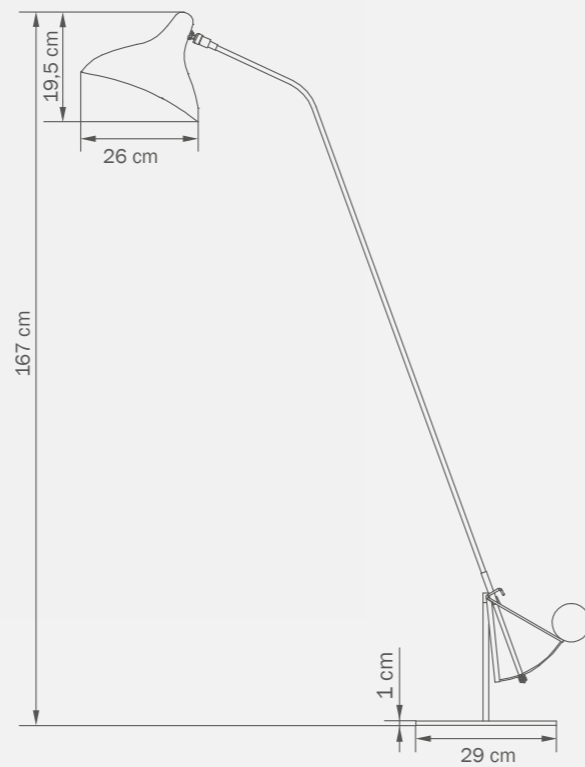

настольная
лампа

1 x E14 max 40W
10 kg

764707
BLACK
black
торшер

1 x E14 max 40W
11 kg

764706
WHITE
white
торшер

1 x E14 max 40W
11 kg

764704
CHROME
 chrome
 торшер

● 1 x E14 max 40W
 ● 11 kg