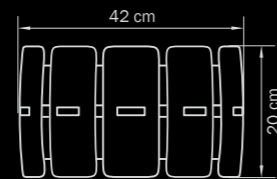

801626

CHROME

white

бpa

2 x E14 max 40W

2,5 kg