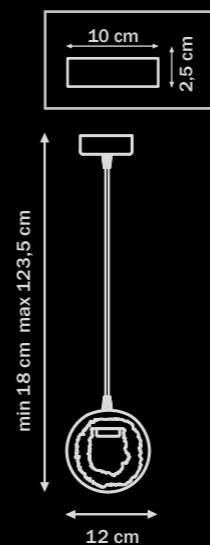

104636
CHROME
white
люстра
подвесная
LED 5W 4200K
0,56 kg