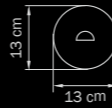

4 kg

Vetro cristallo

793154

CHROME
white sugar
люстра
подвесная

15 x G9 max 40W
12 kg

793634

CHROME
white sugar
бра

3 x G4 12V max 20W
1 kg