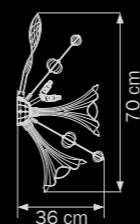

893622

CHROME

red

бра

6 x G9 max 25W

5 kg