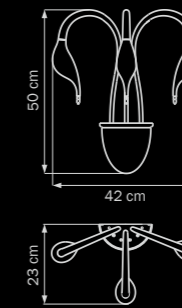

• 3 x G4 12V max 20W
 • 2 kg

751184
CHROME
 chrome
 люстра
 потолочная

• 18 x G4 12V max 20W
 • 16 kg

751024

CHROME

chrome

люстра
потолочная

12 x G4 12V max 20W
10 kg