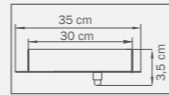

803061
CHROME
clear
люстра
подвесная

● 6 x G9 max 25W
● 5 kg