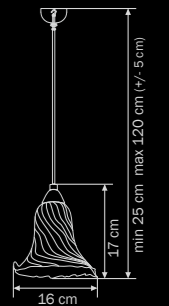

796013
CHROME
amber
люстра
подвесная

1 x G9 max 40W
0,7 kg