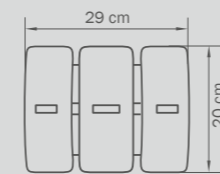

Lamella

801617

CHROME

black

бpa

1 x E14 max 40W

1,5 kg