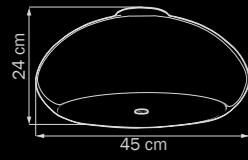

804036

WHITE

white

люстра
ПОТОЛОЧНАЯ

3 x E27 max 40W

3 kg