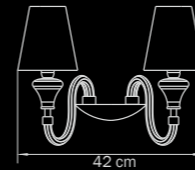

бра

- 2 x E14 max 40W
- 2 kg

809056
CHROME/WHITE

люстра
потолочная

- 5 x E14 max 40W
- 1 x G9 max 40W
- 7 kg

809617
CHROME

бра

- 1 x E14 max 40W
- 1 kg