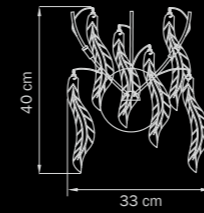

9 x G9 max 40W
4,5 kg

793934

CHROME
white sugar
настольная
лампа

3 x G4 12V max 20W
2,5 kg

Vetro colore

793635

CHROME
colore sugar
бра

3 x G4 12V max 20W
1 kg