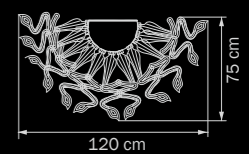

890063

CHROME
multicolor
бра

LED 6 x 1W
8 kg

890106

CHROME
multicolor
люстра
потолочная

LED 12 x 1W
42 kg

Artglass

890105