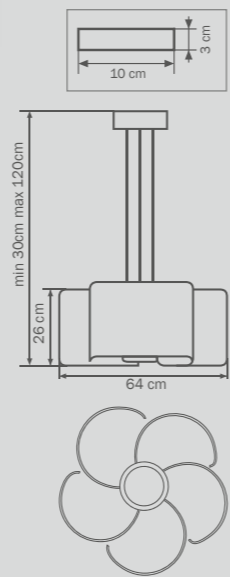

811157

WHITE
black/white
люстра
подвесная

5 x E27 max 40W
10 kg