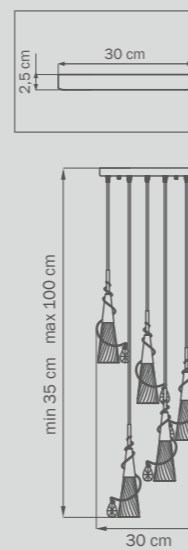

711063
GOLD FOIL
clear
люстра
ПОТОЛОЧНАЯ

6 x G9 max 40W
2,5 kg

711093
GOLD FOIL
clear
люстра
ПОДВЕСНАЯ

9 x G9 max 40W
3,5 kg

711053
GOLD FOIL
clear
люстра
ПОДВЕСНАЯ

5 x G9 max 40W
2 kg

711013
GOLD FOIL
clear
люстра
ПОДВЕСНАЯ

1 x G9 max 40W
0,5 kg

711624
CHROME
 clear
 бра

• 2 x G9 max 40W
 • 1 kg

711634
CHROME
 clear
 бра

• 2 x G9 max 40W
 • 1 kg

711124
CHROME
 clear
 люстра
 ПОТОЛОЧНАЯ

• 12 x G9 max 40W
 • 5 kg

711754
CHROME
 clear
 торшер