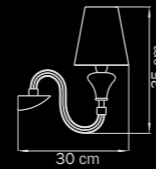

бра

- 2 x E14 max 40W
- 2 kg

809056
CHROME/WHITE

люстра
потолочная

- 5 x E14 max 40W
- 1 x G9 max 40W
- 7 kg

809617
CHROME

бра

- 1 x E14 max 40W
- 1 kg