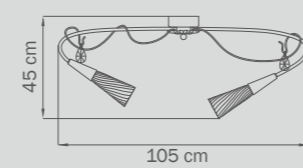

• 12 x G9 max 40W
• 5 kg

711754
CHROME
clear
торшер