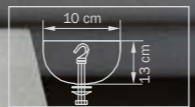

603110

CHROME

clear

люстра
подвесная

1 x E27 max 40W

4 kg