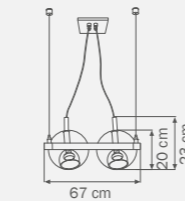

6 x E14 max 40W
7,5 kg

803131
CHROME
clear/white
люстра
подвесная