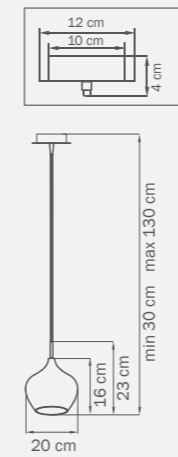

803047

CHROME

smoky

люстра
подвесная

- 1 x G9 max 25W
- 1 kg