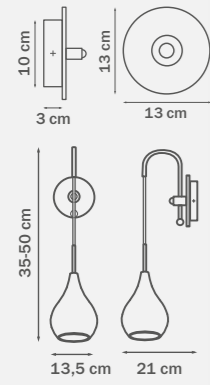

CHROME
olive

люстра
подвесная

1 x G9 max 25W
1 kg

803538
CHROME
olive
бра

1 x G9 max 25W
0,9 kg

803838
CHROME
olive
бра

2 x G9 max 25W
1,6 kg

803548
CHROME
olive
бра