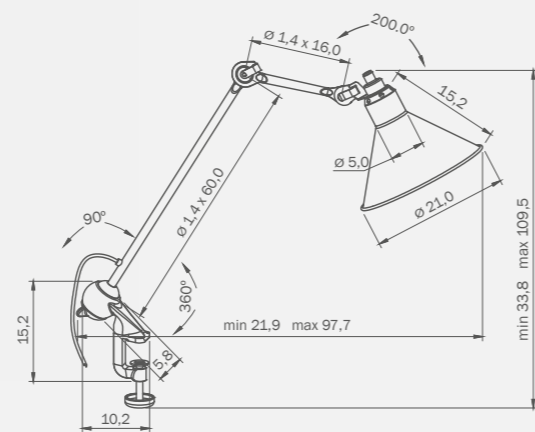

765924
CHROME
chrome
настольная
лампа
1 x E14 max 40W
2 kg

765927

BLACK

black

настольная
лампа

1 x E14 max 40W

2 kg