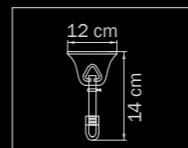

890182

CHROME

pink/clear

люстра
подвесная

18 x G9 max 40W

25 kg