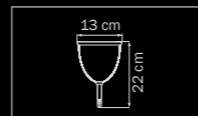

751124

CHROME

chrome

люстра
подвесная

12 x G4 12V max 20W
12 kg