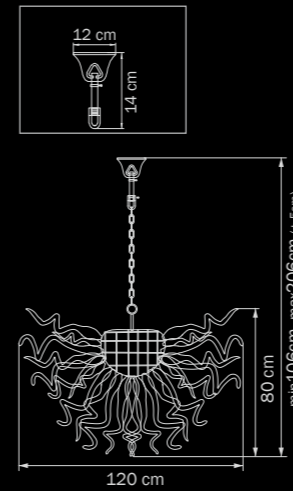

890040

CHROME

purple

люстра
подвесная

LED 9 x 1W
27 kg