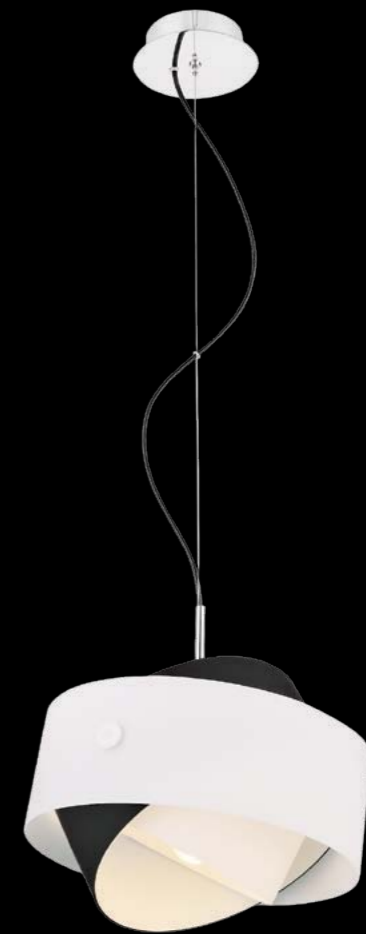

805017
CHROME
white/black
люстра
подвесная

1 x E27 max 40W
3,5 kg