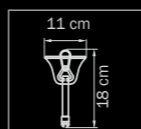

893122

CHROME

red

люстра
подвесная

12 x G9 max 25W

12 kg