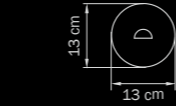

9 x G9 max 40W
4,5 kg

793934

CHROME
white sugar
настольная
лампа

3 x G4 12V max 20W
2,5 kg

Vetro colore

793635

CHROME
colore sugar
бра

3 x G4 12V max 20W
1 kg