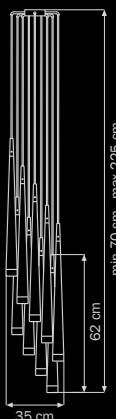

807086

CHROME

white

люстра
подвесная

8 x G9 max 40W

11,5 kg