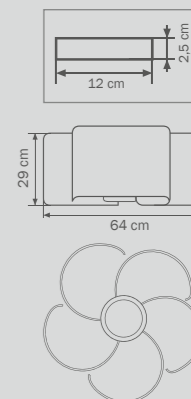

811627

WHITE
black/white
бра

2 x E27 max 40W
3 kg

811057

WHITE
black/white
люстра
потолочная

5 x E27 max 40W
10 kg

811037

WHITE