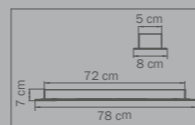

808137

CHROME

black

люстра

подвесная

3 x E14 max 40W

4,5 kg