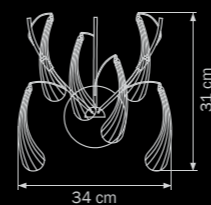

794634

CHROME
colore clear
бра

3 x G4 12V max 20W
1 kg