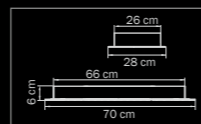

1,5 kg

807066

CHROME

white

люстра
подвесная

6 x G9 max 40W

12 kg

807086