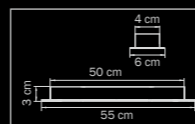

804330

CHROME

white

люстра
подвесная

3 x E14 max 40W

2,5 kg