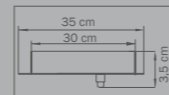

803050
CHROME
 white
 люстра
 подвесная

• 3 x E14 max 40W
 • 3 kg

Pentola

803060
CHROME
 white
 люстра
 подвесная

• 6 x E14 max 40W
 • 5,5 kg

803520
CHROME
 white
 бра

• 1 x E14 max 40W
 • 1 kg

803820
CHROME
 white
 бра