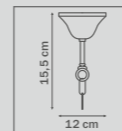

1 x E14 max 40W
0,6 kg

781624
SATIN SILVER

бра

2 x E14 max 40W
1 kg

32 cm

16 cm

781054
SATIN SILVER

люстра
подвесная
5 x E14 max 40W
2,9 kg