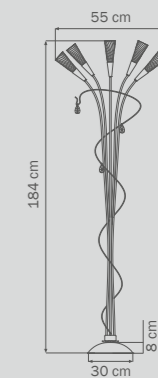

711623
GOLD FOIL
clear
бра

● 2 x G9 max 40W
● 1 kg

711633
GOLD FOIL
clear
бра

● 2 x G9 max 40W
● 1 kg

711123
GOLD FOIL
clear
люстра
ПОТОЛОЧНАЯ

● 12 x G9 max 40W
● 5 kg

711753
GOLD FOIL
clear
торшер

● 5 x G9 max 40W
● 7 kg