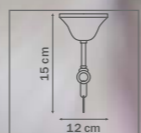

ЛЮСТРА
ПОДВЕСНАЯ
8 x E14 max 40W
3,9 kg