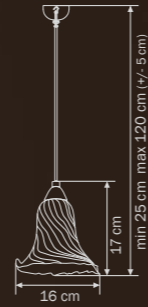

1 x G9 max 40W

0,8 kg

Colore

796014
CHROME
green
люстра
подвесная

1 x G9 max 40W
0,7 kg

796011
CHROME
smoky
люстра
подвесная

1 x G9 max 40W
0,7 kg

796015
CHROME
blue
люстра
подвесная