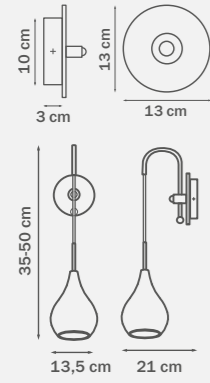

1 x G9 max 25W
1 kg

803537

CHROME

smoky

бра

- 1 x G9 max 25W
- 0,9 kg

803837

CHROME