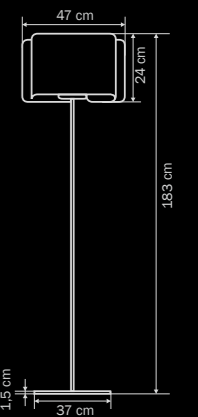

811730

WHITE

white

торшер

3 x E27 max 40W
16 kg