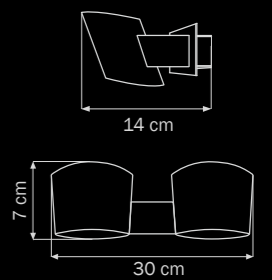

803620

CHROME
white
бра

2 x G9 max 40W
1 kg