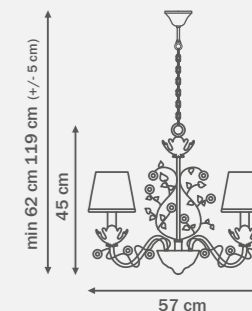

- 6 x E14 max 40W
- 3,4 kg

Isabelle

791182
GOLD
clear
люстра
ПОТОЛОЧНАЯ

1 x G9 max 40W
4 kg

791612
GOLD
clear
бра

1 x G9 max 40W
1 kg

791614
CHROME
clear
бра

1 x G9 max 40W
1 kg