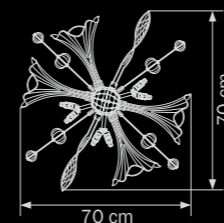

892166
 CHROME
 white
 люстра
 потолочная

• 16 x G9 max 40W
 • 10,5 kg

893126
 CHROME
 white
 люстра
 подвесная

12 x G9 max 25W
 12 kg

893626
 CHROME
 white
 бра

6 x G9 max 25W
 5 kg

893026
 CHROME
 white
 люстра
 потолочная