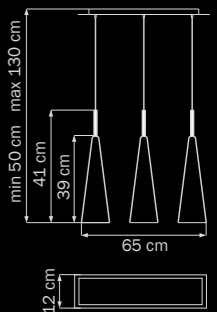

3 x E27 max 40W
3 kg