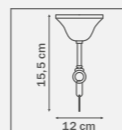

781612
SATIN GOLD

бра
1 x E14 max 40W
0,6 kg

781622
SATIN GOLD

бра
2 x E14 max 40W
1 kg

781052
SATIN GOLD

люстра
подвесная
5 x E14 max 40W
2,9 kg

781032
SATIN GOLD

люстра
подвесная
3 x E14 max 40W
1,9 kg