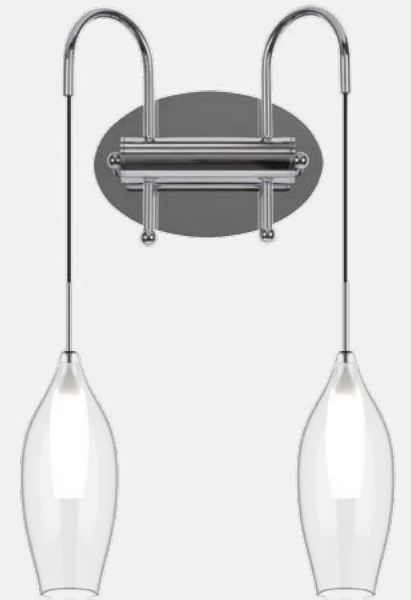

● 3 x G9 max 25W
 ● 3 kg

803061
CHROME
 clear
 люстра
 подвесная

● 6 x G9 max 25W
 ● 5 kg

803521
CHROME
 clear
 бра

● 1 x G9 max 25W
 ● 0,9 kg

803821
CHROME
 clear
 бра

● 2 x G9 max 25W
 ● 1 kg

803021
CHROME
 clear
 люстра
 подвесная