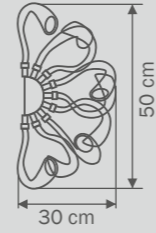

6 x G9 LED 3W
5,5 kg

892127
SMOKY/CHROME

smoky
люстра
подвесная

12 x G9 max 40W
9,5 kg

892667
SMOKY/CHROME
smoky
бра

6 x G9 max 40W
6,5 kg

892167
SMOKY/CHROME

smoky
люстра
потолочная