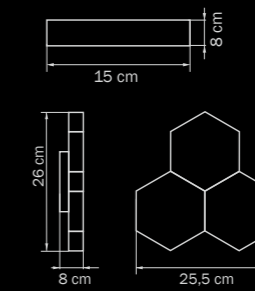

LED 4200K 15W
1 kg

750674
SATIN SILVER
white
бра