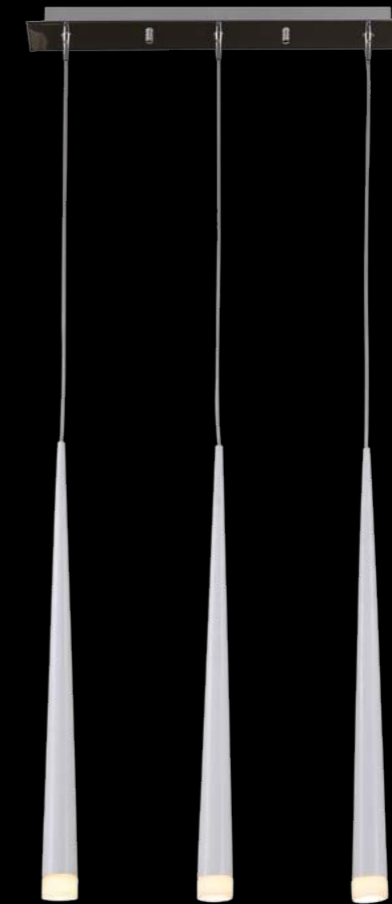

807037
CHROME
black/white

люстра
подвесная
3 x G9 max 40W
4,5 kg

807036
CHROME
white

люстра
подвесная
3 x G9 max 40W
4,5 kg