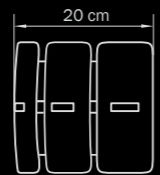

801626

CHROME

white

бpa

2 x E14 max 40W

2,5 kg