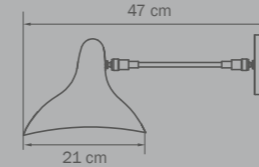

764606

WHITE

white

бра

1 x E14 max 40W

1 kg