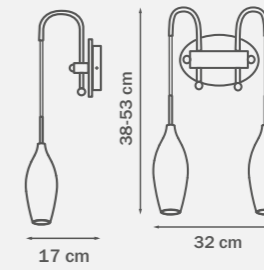

● 3 x G9 max 25W
 ● 3 kg

803061
CHROME
 clear
 люстра
 подвесная

● 6 x G9 max 25W
 ● 5 kg

803521
CHROME
 clear
 бра

● 1 x G9 max 25W
 ● 0,9 kg

803821
CHROME
 clear
 бра

● 2 x G9 max 25W
 ● 1 kg

803021
CHROME
 clear
 люстра
 подвесная