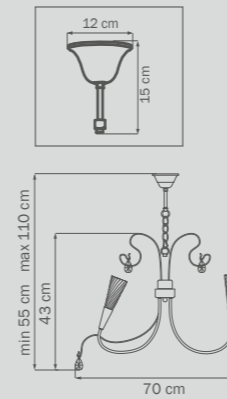

711623
GOLD FOIL
clear
бра

711099
SILVER FOIL
clear

люстра
подвесная

9 x G9 max 40W
3,5 kg