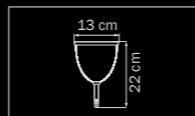

751126

WHITE

white

люстра
подвесная

12 x G4 12V max 20W

12 kg