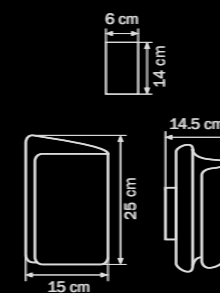

• 1 x E27 max 40W
• 1,5 kg

811624
CHROME
silver foil
бра