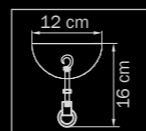

люстра

ПОТОЛОЧНАЯ

16 x G9 max 40W

10,5 kg

892666
 CHROME
 white
 бра

• 6 x G9 max 40W
 • 6,5 kg

892126
 WHITE/CHROME
 white
 люстра
 подвесная

• 12 x G9 max 40W
 • 9,5 kg