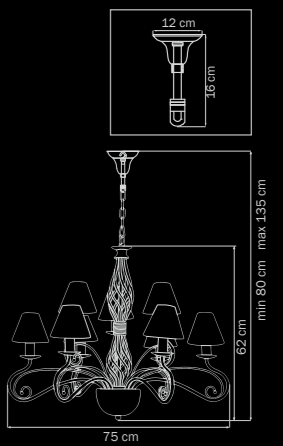

only candle
9 x E14 max 40W
7 kg