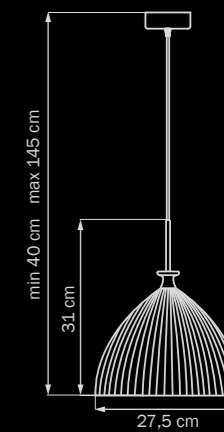

6 x E14 max 40W
 11,5 kg

810021
 CHROME
 matt grey
 люстра
 подвесная

1 x E14 max 40W
 1 kg

810031
 CHROME
 matt grey
 люстра
 подвесная

1 x E14 max 40W
 2 kg

811152

GOLD
gold foil
люстра
подвесная

5 x E27 max 40W
10 kg