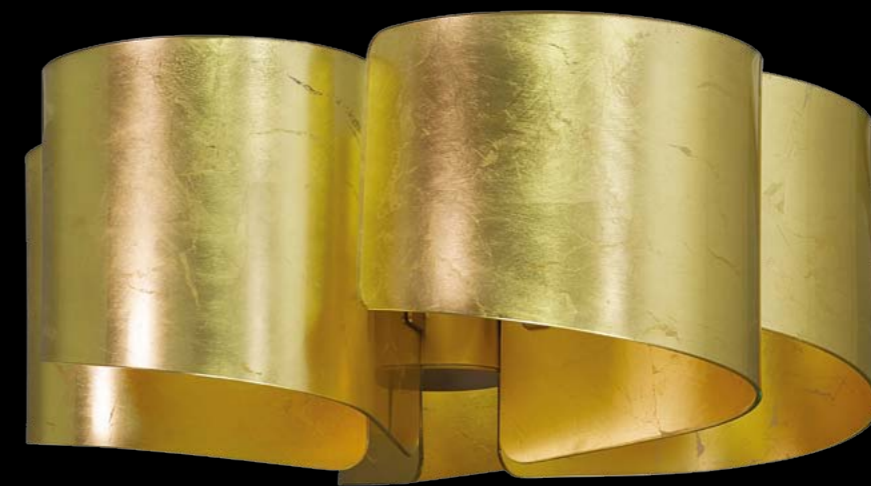

811612

GOLD
gold foil
бра

1 x E27 max 40W
1,5 kg

811622

GOLD
gold foil
бра

2 x E27 max 40W
3 kg

811052

GOLD
gold foil
люстра
потолочная