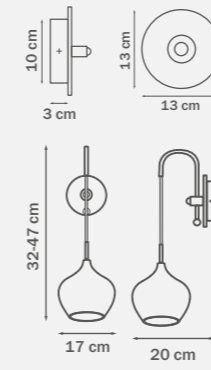

● 1 x G9 max 25W
 ● 1 kg

803531
CHROME
 clear
 бра

1 x G9 max 25W
 0,9 kg

803831
CHROME
 clear
 бра

2 x G9 max 25W
 1,6 kg

803541
CHROME
 clear
 бра

1 x G9 max 25W
 1,4 kg

803841
CHROME
 clear
 бра