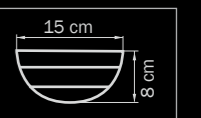

891096

WHITE

white

люстра

потолочная

9 x G9 max 40W

8 kg