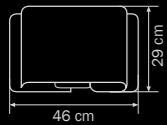

5 x E27 max 40W
10 kg

811032

GOLD

gold foil

люстра
потолочная

3 x E27 max 40W

5,5 kg

811912