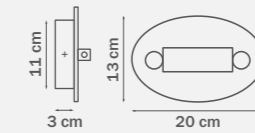

803829

CHROME

plum

бра

2 x G9 max 25W
1 kg