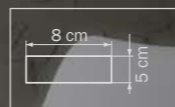

795314
CHROME
clear
люстра
подвесная
1 x G9 max 40W
0,5 kg