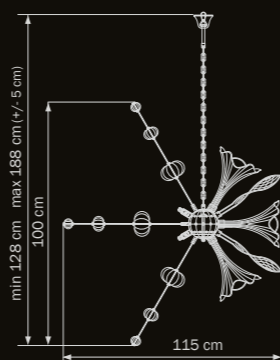

892166
 CHROME
 white
 люстра
 потолочная

• 16 x G9 max 40W
 • 10,5 kg

893126
 CHROME
 white
 люстра
 подвесная

12 x G9 max 25W
 12 kg

893626
 CHROME
 white
 бра

6 x G9 max 25W
 5 kg

893026
 CHROME
 white
 люстра
 потолочная