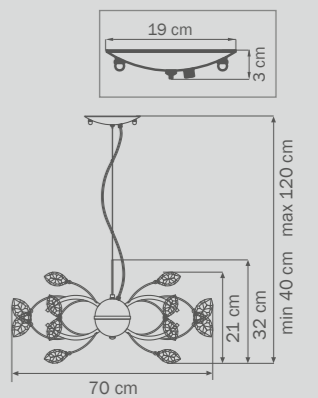

12 x G4 12V max 20W
6 kg