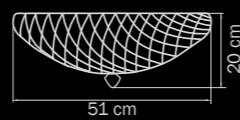

602073

GOLD

amber sugar

люстра
ПОТОЛОЧНАЯ

7 x E14 max 40W
7 kg