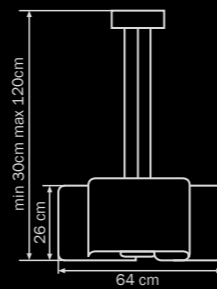

16 kg

811150

WHITE
white
люстра
подвесная

5 x E27 max 40W
10 kg

811610

WHITE
white
бра

1 x E27 max 40W
1.5 kg

811620