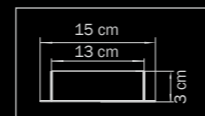

3 x E27 max 40W

3 kg

804136

WHITE

white

люстра
ПОДВЕСНАЯ

3 x E27 max 40W

3 kg