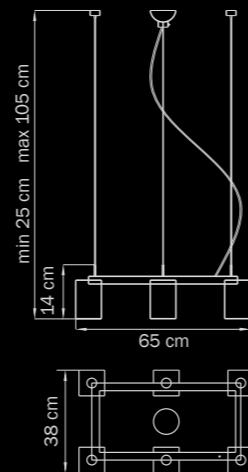

1 x E27 max 40W
 3,5 kg

Qubica

805060
CHROME
white
люстра
подвесная

6 x E14 max 40W
6 kg

805620
CHROME
white
бра

2 x E14 max 40W
2 kg

805610
CHROME
white
бра

1 x E14 max 40W
1,5 kg