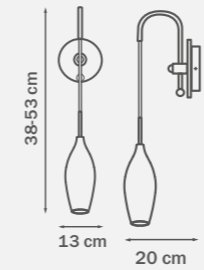

6 x G9 max 25W
5 kg

803529

CHROME

plum

бра

1 x G9 max 25W
0,9 kg

803829

CHROME