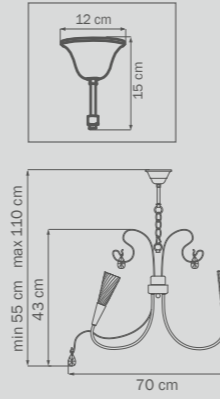

• 5 x G9 max 40W
 • 7 kg

711064
CHROME
 clear
 люстра
 ПОТОЛОЧНАЯ

6 x G9 max 40W
 2,5 kg

711094
CHROME
 clear
 люстра
 ПОДВЕСНАЯ

9 x G9 max 40W
 3,5 kg

711054
CHROME
 clear
 люстра
 ПОДВЕСНАЯ

5 x G9 max 40W
 2 kg