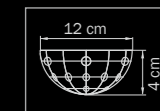

893022

CHROME

red

люстра
потолочная

12 x G9 max 25W

8 kg