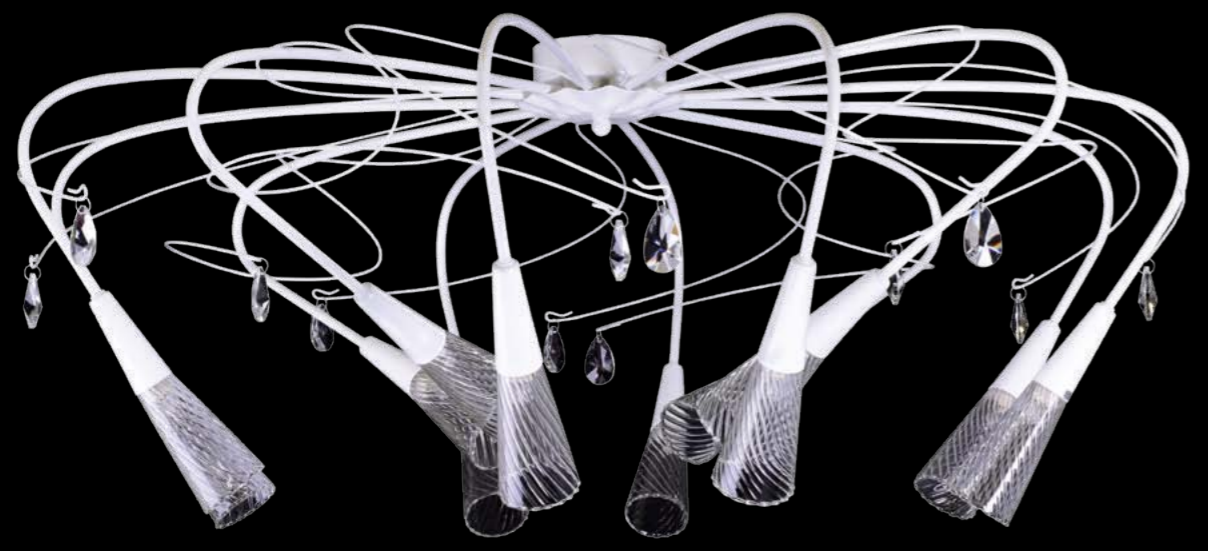

711630
WHITE
clear
бра

2 x G9 max 40W
1 kg