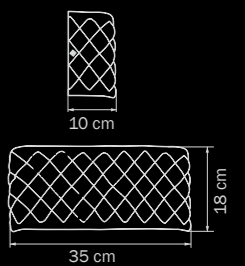

602543

GOLD

amber sugar

бра

4 x E14 max 40W
2,5 kg