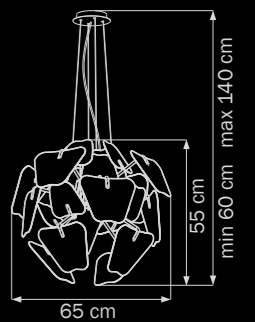

808010

CHROME

acrylic

люстра

подвесная

1 x E27 max 40W

3 kg