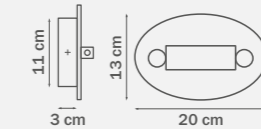

CHROME
olive

бра

1 x G9 max 25W
0,9 kg

803828

CHROME
smoky

бра

2 x G9 max 25W
1 kg

803028