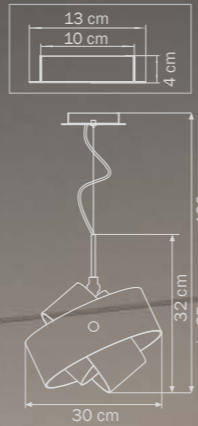

ораque

люстра

ПОТОЛОЧНАЯ

18 x G9 max 40W

15,5 kg

247

805013
 CHROME
 white/orange
 люстра
 подвесная

1 x E27 max 40W
 3,5 kg