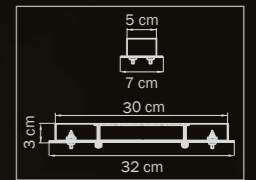

Owio

757104

CHROME

matt white

люстра
подвесная

10 x G9 max 40W
5 kg