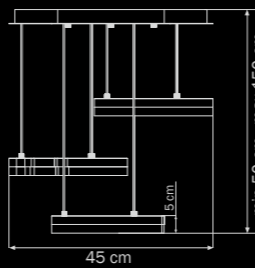

763340

CHROME

white/chrome

люстра
подвесная

LED, max 34,5W, 4000K
10 kg

763010

CHROME

white/chrome

люстра
подвесная

LED, max 11,5W, 4000K
3 kg