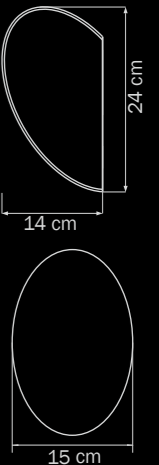

801600

WHITE
white
бра
1 x E14 max 40W
1 kg