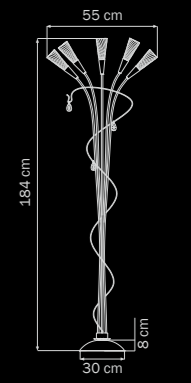

711750
WHITE
clear
торшер

5 x G9 max 40W
7 kg