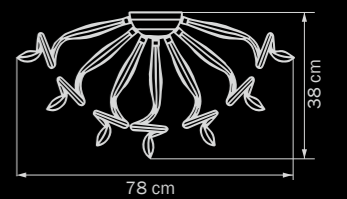

890652

CHROME

pink/clear

бра

5 x G9 max 40W

4,5 kg

890182

CHROME

pink/clear

люстра
подвесная

18 x G9 max 40W

25 kg

890092

CHROME

pink/clear

люстра
потолочная

9 x G9 max 40W

6 kg