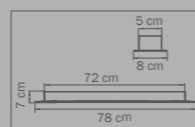

808132

CHROME

red

люстра

подвесная

3 x E14 max 40W

4,5 kg