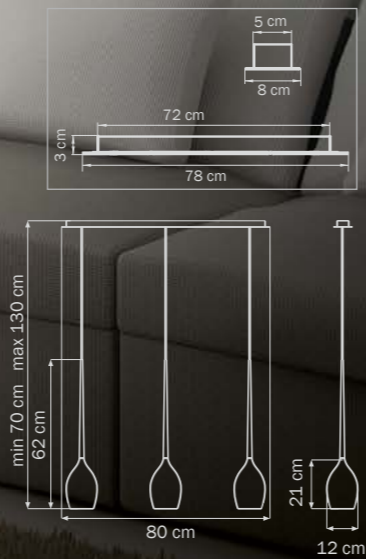

807130

BLACK
white

люстра
подвесная

• 3 x E14 max 40W
• 5 kg