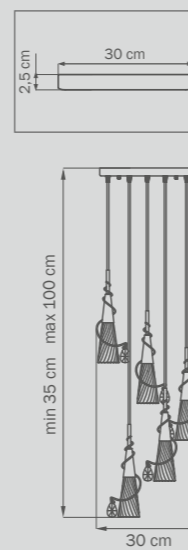

1 x G9 max 40W
0,5 kg

711624
CHROME
 clear
 бра

• 2 x G9 max 40W
 • 1 kg

711634
CHROME
 clear
 бра

• 2 x G9 max 40W
 • 1 kg

711124
CHROME
 clear
 люстра
 ПОТОЛОЧНАЯ

• 12 x G9 max 40W
 • 5 kg

711754
CHROME
 clear
 торшер

• 5 x G9 max 40W
 • 7 kg

711064
CHROME
 clear
 люстра
 ПОТОЛОЧНАЯ

6 x G9 max 40W
 2,5 kg

711094
CHROME
 clear
 люстра
 ПОДВЕСНАЯ

9 x G9 max 40W
 3,5 kg

711054
CHROME
 clear
 люстра
 ПОДВЕСНАЯ

5 x G9 max 40W
 2 kg