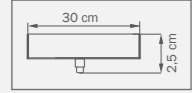

CHROME
olive

люстра
подвесная

3 x G9 max 25W
3 kg

803068

CHROME
olive

люстра
подвесная

6 x G9 max 25W
5 kg

803528