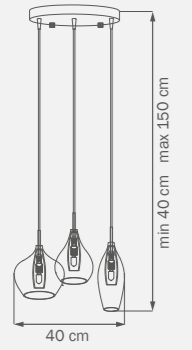

803058

CHROME
olive

люстра
подвесная

3 x G9 max 25W
3 kg