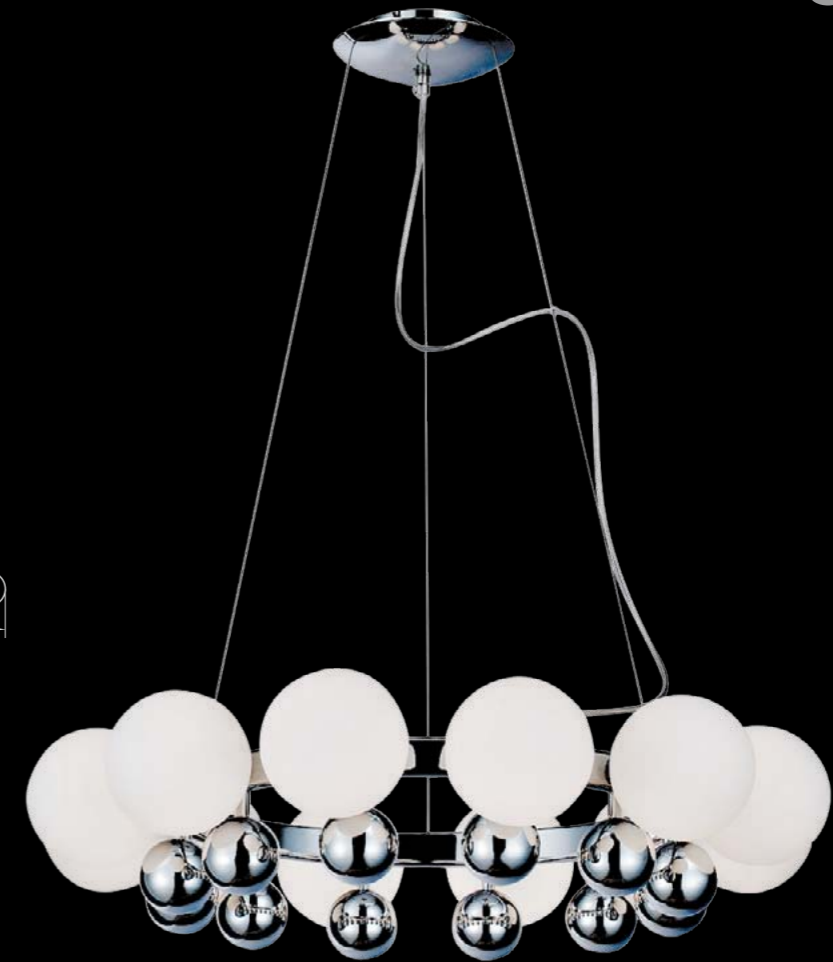

10 kg

Meringe

801040
 CHROME
 white
 люстра
 подвесная
 3 x E27 max 40W
 6 kg

801124
 CHROME
 white
 люстра
 подвесная
 12 x G9 max 40W
 4,5 kg

Sferetta

801920

WHITE
 white
 настольная
 лампа
 1 x E27 max 40W
 2 kg