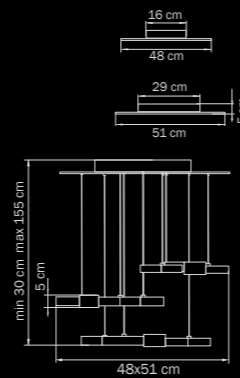

LED 4200K 60W
7,5kg

750073
SATIN GOLD
white
люстра
потолочная