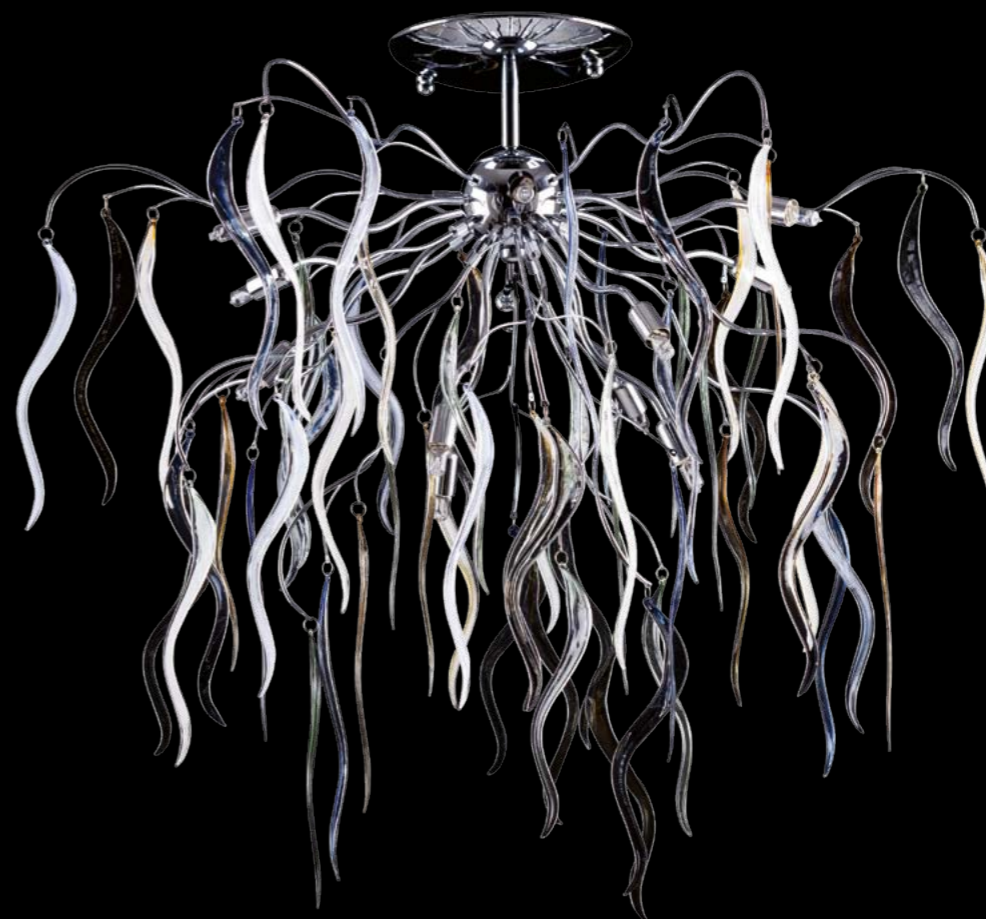

1 kg

792154

CHROME
colore glass
люстра
подвесная

15 x G9 max 40W

5 kg

792124

CHROME
colore glass
люстра
потолочная

12 x G9 max 40W