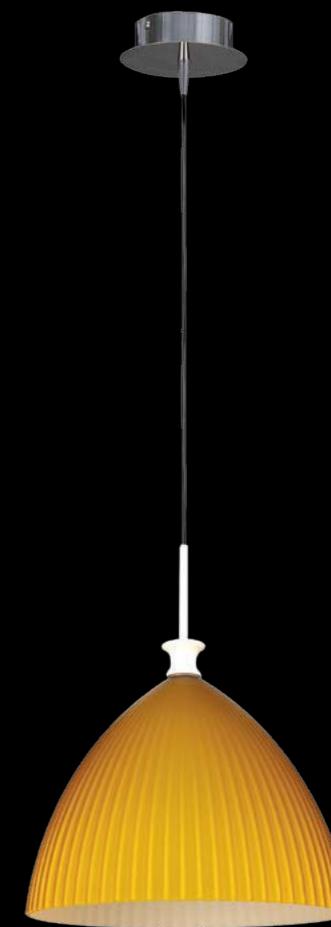

810163
 CHROME
 matt amber
 люстра
 подвесная
 6 x E14 max 40W
 11,5 kg

810023
 CHROME
 matt amber
 люстра
 подвесная

1 x E14 max 40W
 1 kg

810033
 CHROME
 matt amber
 люстра
 подвесная
 1 x E14 max 40W
 2 kg