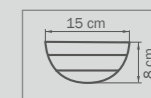

890097

CHROME

dark grey

люстра

потолочная

● 9 x G9 max 40W

● 6 kg