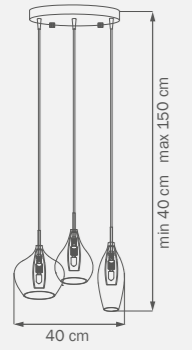

2 x G9 max 25W
 2,1 kg

803031
CHROME
 clear
 люстра
 подвесная

1 x G9 max 25W
 1 kg

803041
CHROME
 clear
 люстра
 подвесная

1 x G9 max 25W
 1 kg

803053
CHROME
 amber
 люстра
 подвесная

• 3 x G9 max 25W
 • 3 kg