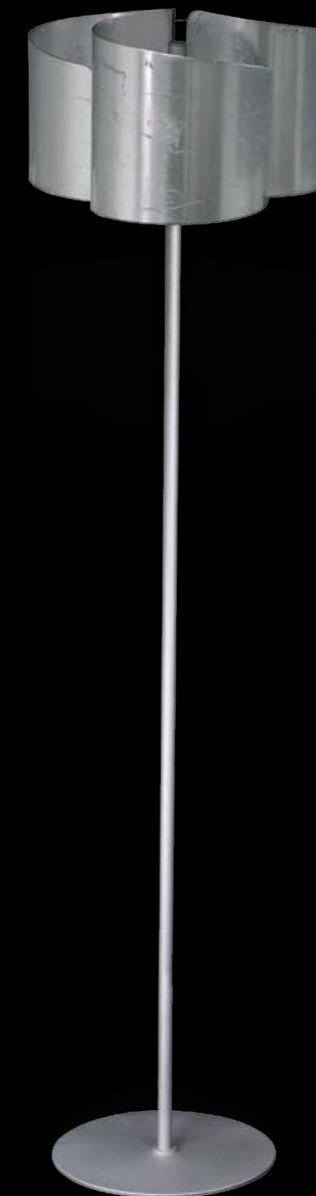

811734

CHROME

silver foil

торшер

3 x E27 max 40W

16 kg