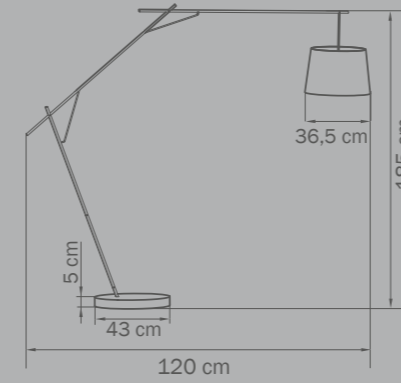

808716

CHROME/WOOD

торшер

1 x E27 max 40W

10 kg

Sesso

808917

BLACK