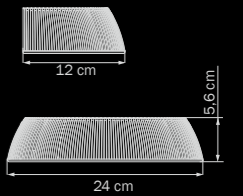

762656

WHITE
white
бра

LED, max 5W, 3200K
1.5 kg