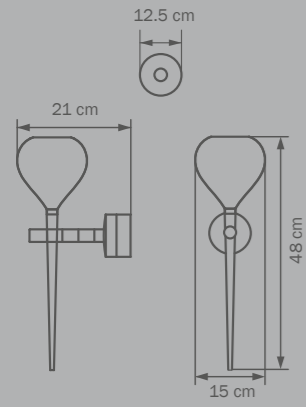

808657

BLACK

black

бра

1 x E14 max 40W

1,5 kg