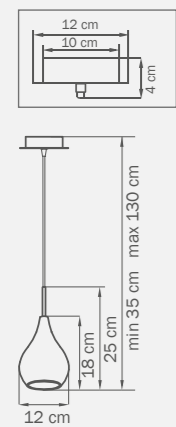

1 x G9 max 25W
1,4 kg

803848
CHROME
olive
бра

2 x G9 max 25W
2,1 kg

803038
CHROME
olive
люстра
подвесная

1 x G9 max 25W
1 kg

803048
CHROME
olive
люстра
подвесная

1 x G9 max 25W
1 kg

803059