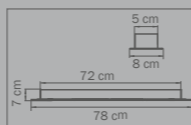

4,5 kg

808230

CHROME

white

люстра

подвесная

3 x E14 max 40W

4,5 kg