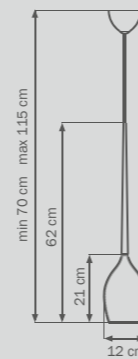

807111

CHROME

gray

люстра

подвесная

1 x E14 max 40W

1 kg