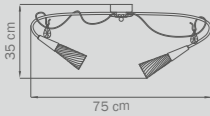

711062

GOLD

clear

люстра
ПОТОЛОЧНАЯ

6 x G9 max 40W
2,5 kg