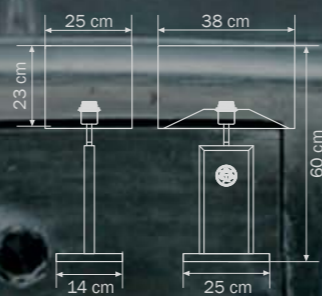

white

настольная
лампа

1 x E27 max 60W
4 kg

870926
CHROME/IVORY