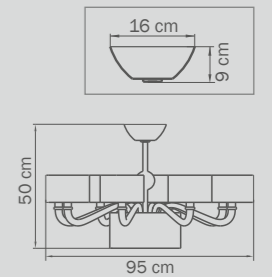

люстра
потолочная

- 8 x E14 max 40W
- 2 x E14 max 25W
- 8,5 kg

801616

CHROME

white

бpa

1 x E14 max 40W

1,5 kg