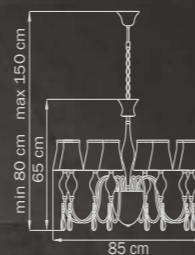

Escica

806080

CHROME
white/chrome

люстра
подвесная

8 x E14 max 40W
1 x G9 max 40W
6 kg

252

806010

CHROME
white/chrome