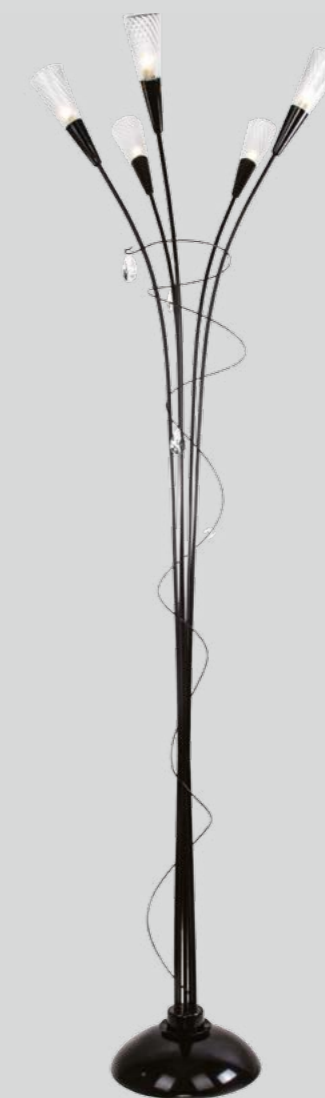

711757

BLACK

clear

торшер

5 x G9 max 40W

7 kg