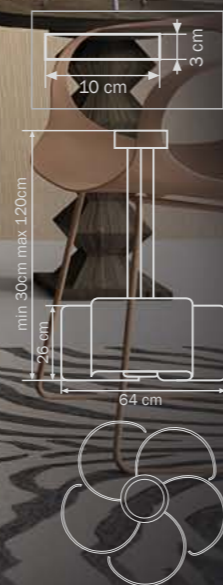

6 x E14 max 40W
 11,5 kg

810021
 CHROME
 matt grey
 люстра
 подвесная

1 x E14 max 40W
 1 kg

810031
 CHROME
 matt grey
 люстра
 подвесная

1 x E14 max 40W
 2 kg

811152

GOLD
gold foil
люстра
подвесная

5 x E27 max 40W
10 kg