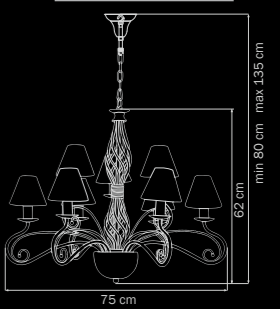

only candle
 9 x E14 max 40W
 7 kg

Antique

783081
BRONZE

люстра
подвесная

8 x E14 max 40W
6,5 kg

783061
BRONZE

люстра
подвесная

6 x E14 max 40W
5 kg