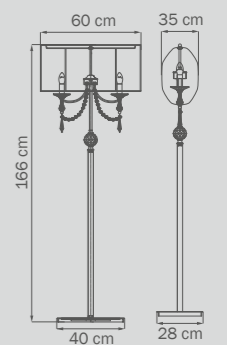

725727
CHROME

торшер

2 x E14 max 40W
10 kg