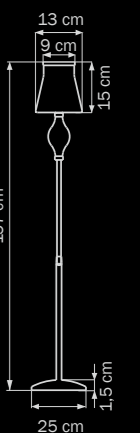

806710

CHROME
white/chrome

торшер

1 x E14 max 40W
7 kg