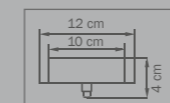

803020
CHROME
white
люстра
подвесная

• 1 x E14 max 40W
• 1 kg