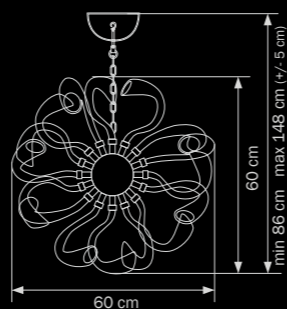

люстра

ПОТОЛОЧНАЯ

16 x G9 max 40W

10,5 kg

892666
 CHROME
 white
 бра

• 6 x G9 max 40W
 • 6,5 kg

892126
 WHITE/CHROME
 white
 люстра
 подвесная

• 12 x G9 max 40W
 • 9,5 kg