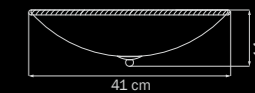

820244

CHROME
white sugar
люстра
потолочная

4 x E14 max 60W
4,5 kg