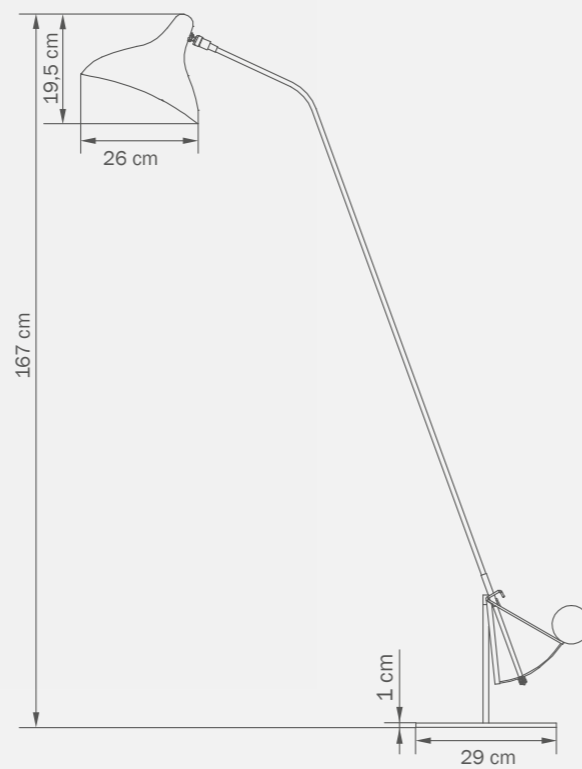

настольная
лампа

1 x E14 max 40W
10 kg

764707
BLACK
black
торшер

1 x E14 max 40W
11 kg

764706
WHITE
white
торшер

1 x E14 max 40W
11 kg

764704
CHROME
 chrome
 торшер

● 1 x E14 max 40W
 ● 11 kg