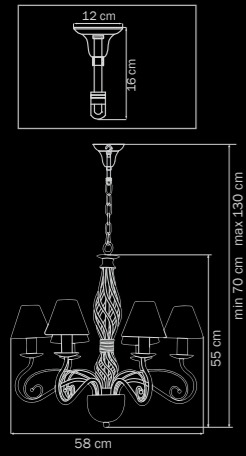

only candle
 2 x E14 max 40W
 1 kg

782090
 WHITE PEARL
 white pearl
 люстра
 подвесная

only candle
 9 x E14 max 40W
 7 kg

782066
 YELLOW PEARL
 yellow pearl
 люстра
 подвесная

only candle
 6 x E14 max 40W
 4 kg