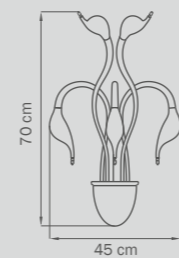

751657

BLACK

black

бра

5 x G4 12V max 20W

3 kg