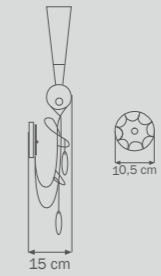

• 2 x G9 max 40W
• 1 kg

711129
SILVER FOIL
clear
люстра
ПОТОЛОЧНАЯ