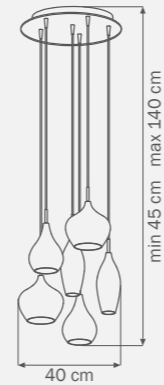

803063
CHROME
amber
люстра
подвесная

• 6 x G9 max 25W
• 5 kg