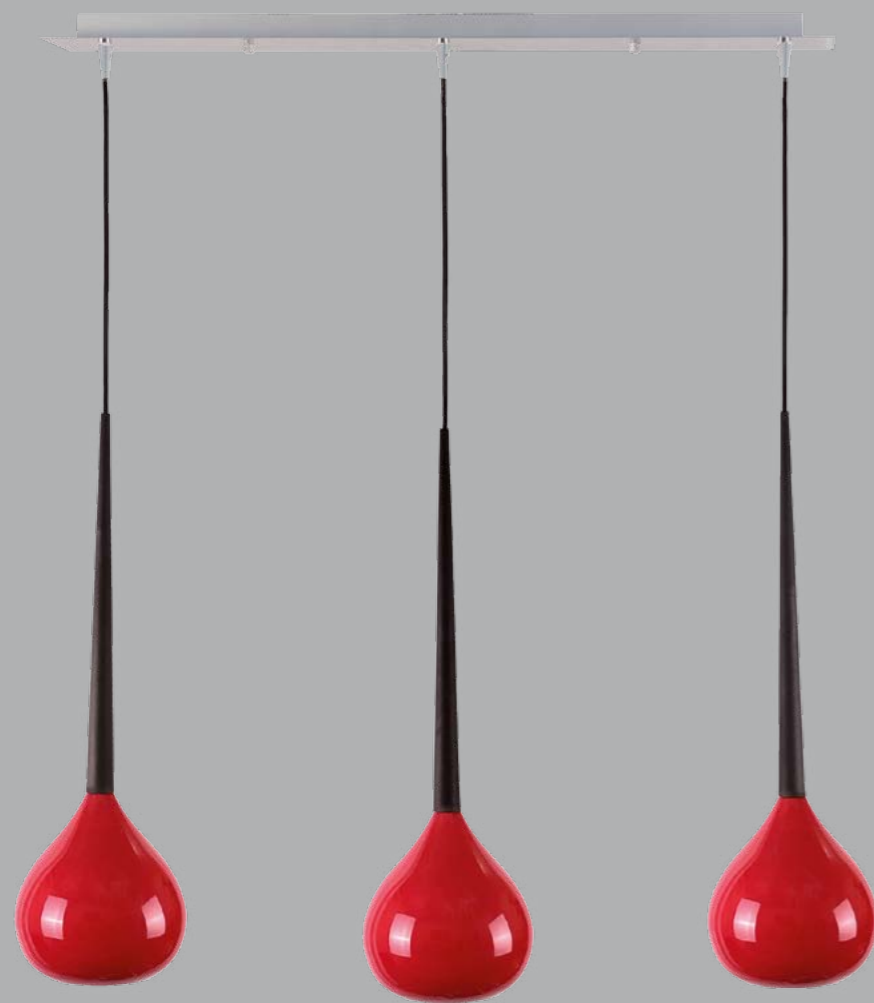

808132

CHROME

red

люстра

подвесная

3 x E14 max 40W

4,5 kg