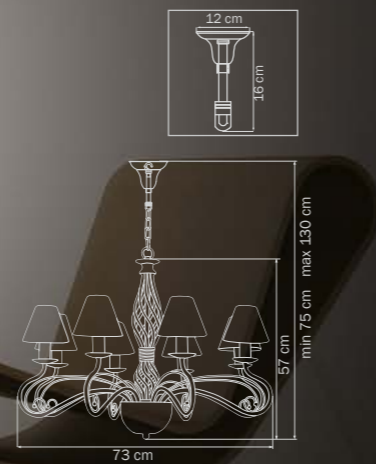

Esedra

782060
 WHITE PEARL
 white pearl
 люстра
 подвесная

only candle
 6 x E14 max 40W
 4 kg

782080
 WHITE PEARL
 white pearl
 люстра
 подвесная

only candle
 8 x E14 max 40W
 5 kg

782620
 WHITE PEARL
 white pearl
 бра