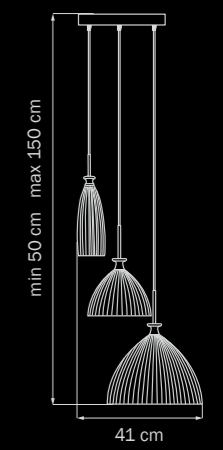

810010
 CHROME
 matt white
 люстра
 подвесная

💡 1 x E14 max 40W
 ⚖️ 1 kg

810220
 CHROME
 matt white
 люстра
 подвесная

💡 12 x E14 max 40W
 ⚖️ 21 kg

810130
 CHROME
 matt white
 люстра
 подвесная

💡 3 x E14 max 40W
 ⚖️ 5 kg