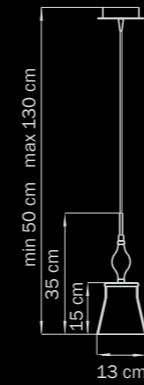

252

806010

CHROME
white/chrome

люстра
подвесная

1 x E14 max 40W
1,5 kg