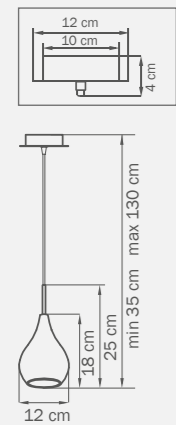

803033
CHROME
amber
люстра
подвесная

1 x G9 max 25W
1 kg