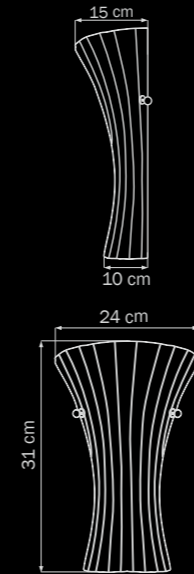

820830

CHROME
white sugar

люстра
ПОТОЛОЧНАЯ

3 x E27 max 60W
3,5 kg

820620

CHROME
white sugar
бра

2 x G9 max 40W
2 kg

820629