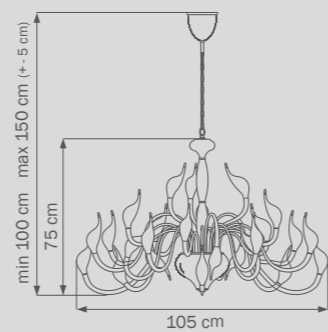

751247

BLACK

black

люстра
подвесная

24 x G4 12V max 20W

26kg

751657

BLACK

black

бра

5 x G4 12V max 20W

3 kg

751637

BLACK

black

бра

3 x G4 12V max 20W

2 kg

751187

BLACK

black

люстра
потолочная

18 x G4 12V max 20W

16 kg