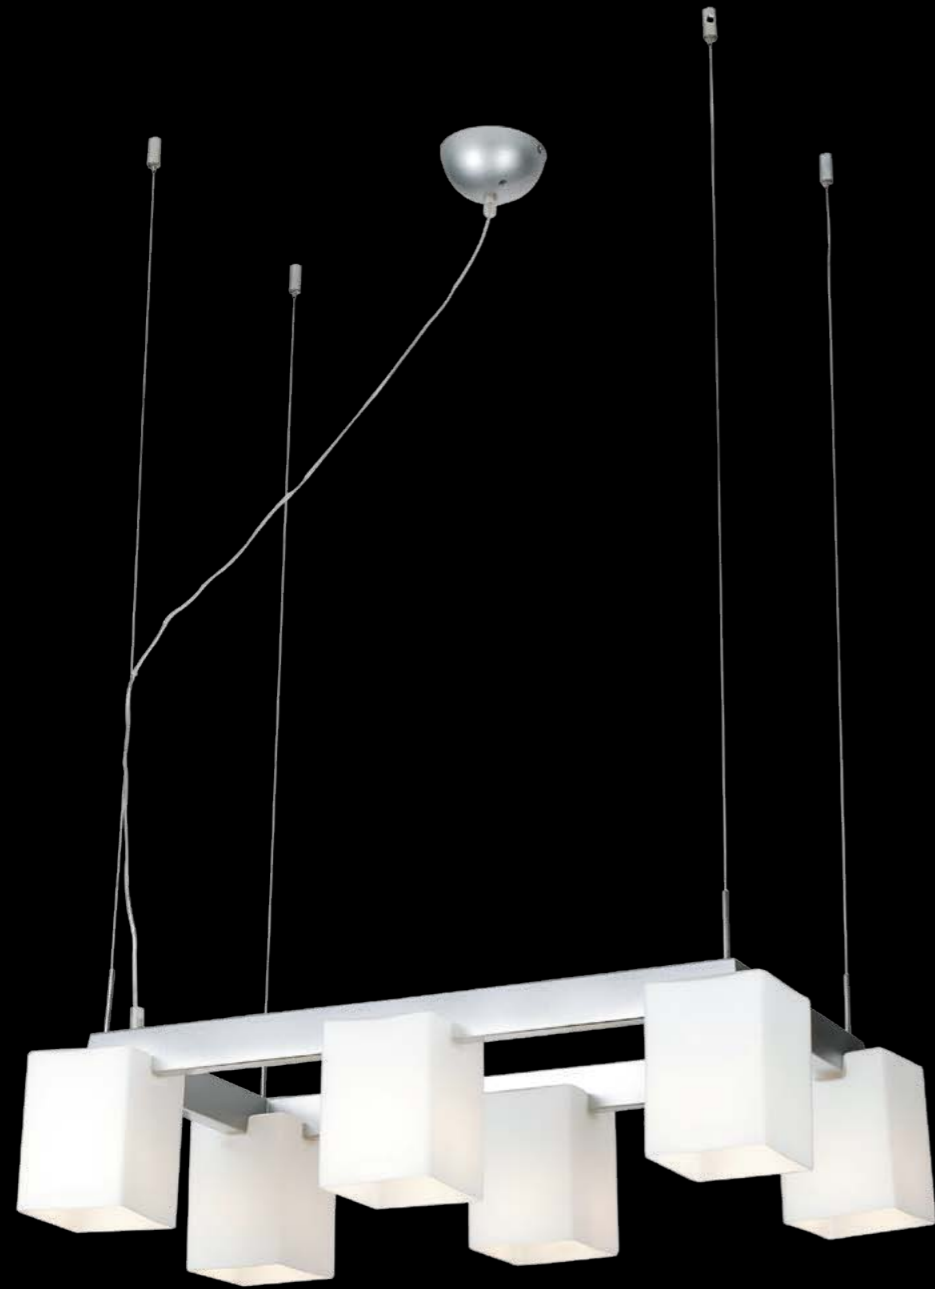

ораque

люстра

ПОТОЛОЧНАЯ

18 x G9 max 40W

15,5 kg

247

805013
 CHROME
 white/orange
 люстра
 подвесная

1 x E27 max 40W
 3,5 kg

805012
 CHROME
 white/red
 люстра
 подвесная

1 x E27 max 40W
 3,5 kg

805600
 CHROME
 white
 бра

R7s, 1 x 75W 220V
 1 kg

805010
 CHROME
 white
 люстра
 подвесная

1 x E27 max 40W
 3,5 kg

805017
 CHROME
 white/black
 люстра
 подвесная

1 x E27 max 40W
 3,5 kg

Qubica

805060
CHROME
white
люстра
подвесная

6 x E14 max 40W
6 kg

805620
CHROME
white
бра

2 x E14 max 40W
2 kg

805610
CHROME
white
бра

1 x E14 max 40W
1,5 kg