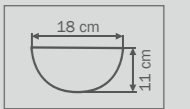

892167
SMOKY/CHROME

smoky
люстра
потолочная

16 x G9 max 40W
10,5 kg