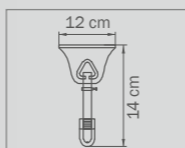

890187

CHROME

dark grey

люстра

подвесная

● 18 x G9 max 40W

● 25 kg