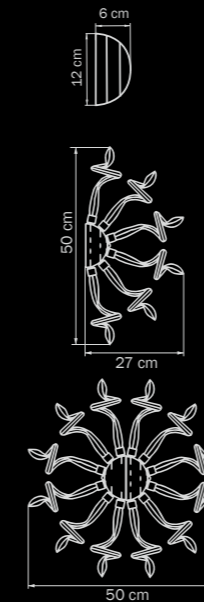

890650

CHROME

white/clear

бра

5 x G9 max 40W

4,5 kg