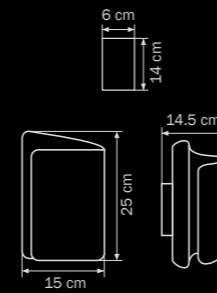

811612

GOLD
gold foil
бра

1 x E27 max 40W
1,5 kg

811622

GOLD
gold foil
бра

2 x E27 max 40W
3 kg

811052

GOLD
gold foil
люстра
потолочная