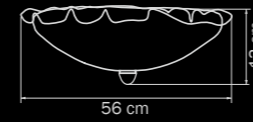

601050

CHROME
white sugar
люстра
потолочная

5 x E14 max 40W
5,5 kg