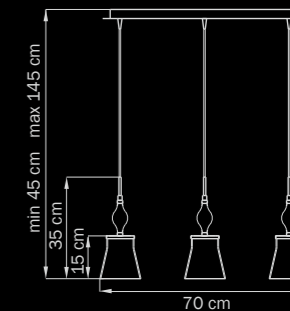

CHROME
white/chrome

люстра
потолочная

5 x E14 max 40W
1 x G9 max 40W
4 kg

806030

CHROME
white/chrome

люстра
подвесная

3 x E14 max 40W
3,5 kg

Meta d'uovo