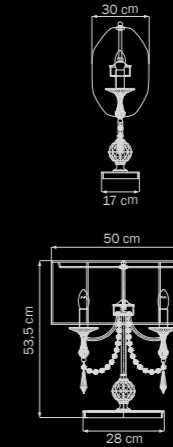

711062

GOLD

clear

люстра
ПОТОЛОЧНАЯ

6 x G9 max 40W
2,5 kg

711092

GOLD

clear

• 5 x G9 max 40W
 • 7 kg

711064
CHROME
 clear
 люстра
 ПОТОЛОЧНАЯ

6 x G9 max 40W
 2,5 kg

711094
CHROME
 clear
 люстра
 ПОДВЕСНАЯ

9 x G9 max 40W
 3,5 kg

711054
CHROME
 clear
 люстра
 ПОДВЕСНАЯ

5 x G9 max 40W
 2 kg

711014
GOLD FOIL
 clear
 люстра
 ПОДВЕСНАЯ

1 x G9 max 40W
 0,5 kg

Paralume

725036 CHROME

люстра
подвесная

3 x E14 max 40W
4,5 kg

725626 CHROME

бра

2 x E14 max 40W
2,5 kg

725926 CHROME

настольная
лампа

2 x E14 max 40W
10 kg

725726 CHROME

торшер

2 x E14 max 40W
10 kg

725627
CHROME