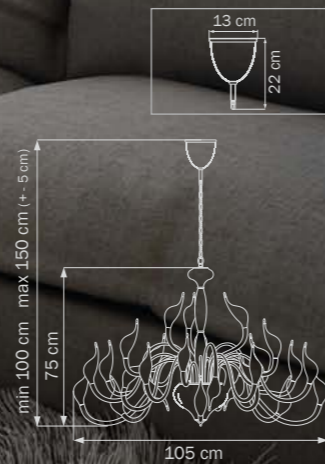

750124
SATIN SILVER
white
люстра
потолочная

LED 4200K 60W
7 kg

Cigno collo

751244
CHROME
 chrome
 люстра
 подвесная

• 24 x G4 12V max 20W
 • 26kg

751654
CHROME
 chrome
 бра

• 5 x G4 12V max 20W
 • 3 kg

751634
CHROME
 chrome
 бра