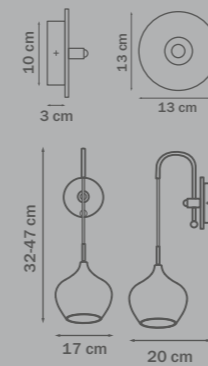

803540
CHROME
white
бра

1 x E14 max 40W
1,4 kg