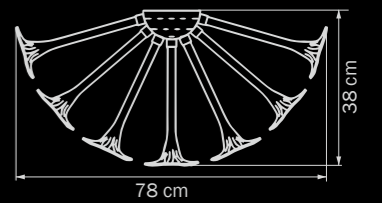

891096

WHITE

white

люстра

потолочная

9 x G9 max 40W

8 kg