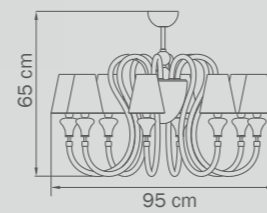

809627
CHROME

бра

- 2 x E14 max 40W
- 2 kg

809087
CHROME/WHITE

люстра
ПОТОЛОЧНАЯ

- 8 x E14 max 40W
- 1 x G9 max 40W
- 10 kg

809057
CHROME/WHITE

люстра
ПОТОЛОЧНАЯ