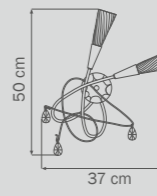

1 x G9 max 40W
0,5 kg

711624
CHROME
 clear
 бра

• 2 x G9 max 40W
 • 1 kg

711634
CHROME
 clear
 бра

• 2 x G9 max 40W
 • 1 kg

711124
CHROME
 clear
 люстра
 ПОТОЛОЧНАЯ

• 12 x G9 max 40W
 • 5 kg

711754
CHROME
 clear
 торшер