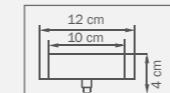

803028

CHROME
olive

люстра
подвесная

1 x G9 max 25W
1 kg