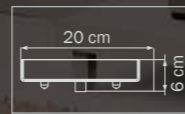

758214

CHROME

clear

люстра

подвесная

21 x G9 max 40W

15 kg