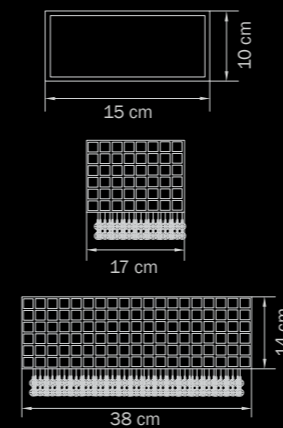

743624
CHROME
clear/mirror
бра

2 x G9 max 40W
1,5 kg