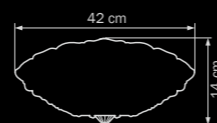

- Тип крепления

- Размер колокола или основания

- Схема с габаритными размерами

Высота люстры min-мак (H),
min-это высота люстры+карабины+колокол (см)
мак-это высота люстры+карабин+колокол+цель(см)

Высота люстры регулируется за счет цепи.

2 x E14 max 40W

2 kg

604074

WHITE

clear/green

люстра
потолочная

6 x E14 max 40W

5 kg