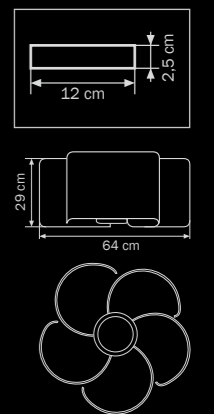

811052

GOLD
gold foil
люстра
потолочная

5 x E27 max 40W
10 kg