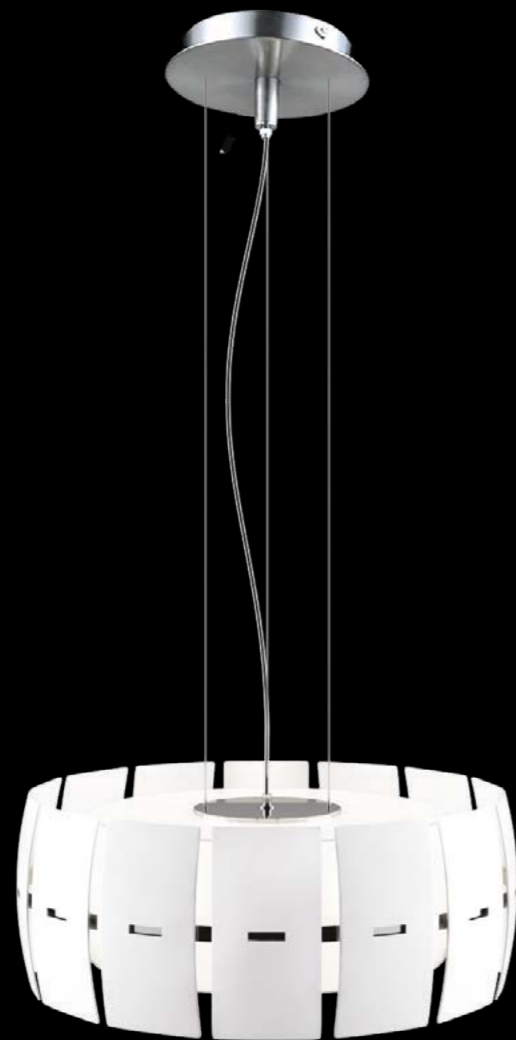

801046

CHROME

white

люстра

подвесная

4 x E14 max 40W

10 kg