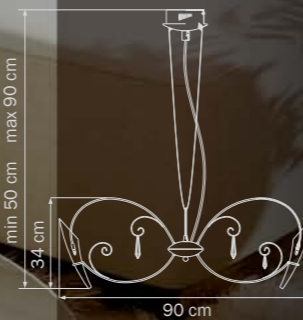

min 50 cm max 90 cm

34 cm

90 cm

755624

CHROME

clear

бpa

2 x G4 12V max 35W

1 kg