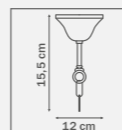

781050
WHITE

люстра
подвесная

5 x E14 max 40W
2,9 kg