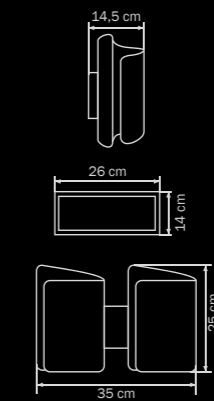

811620

WHITE
white
бра

2 x E27 max 40W
3 kg

811050

WHITE
white
люстра
потолочная

5 x E27 max 40W
10 kg