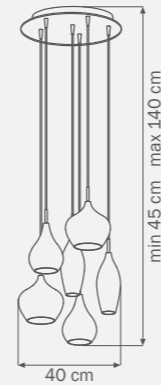

803069

CHROME

plum

люстра
подвесная

6 x G9 max 25W
5 kg