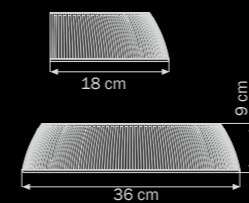

762676

WHITE
white
бра

LED, max 7W, 3200K
2 kg