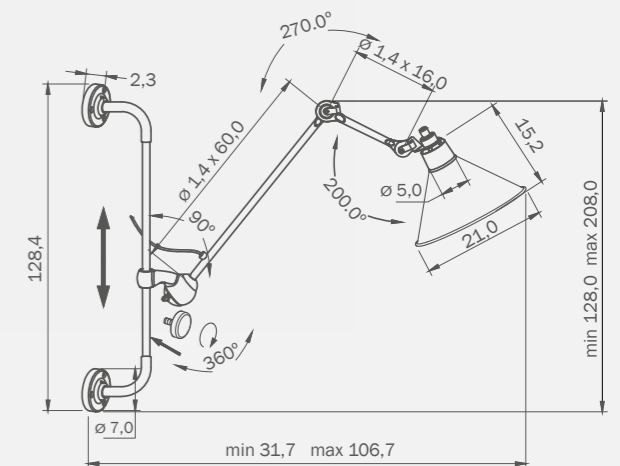

765624
CHROME
chrome
бра
1 x E14 max 40W
4 kg

765627

BLACK

black

бра

1 x E14 max 40W

4 kg