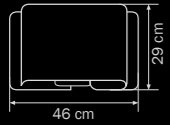

811030

WHITE

white

люстра
потолочная

3 x E27 max 40W
5,5 kg