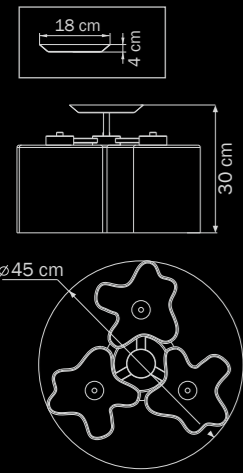

802031

CHROME
white wave

люстра
ПОТОЛОЧНАЯ

3 x E27 max 40W
5 kg