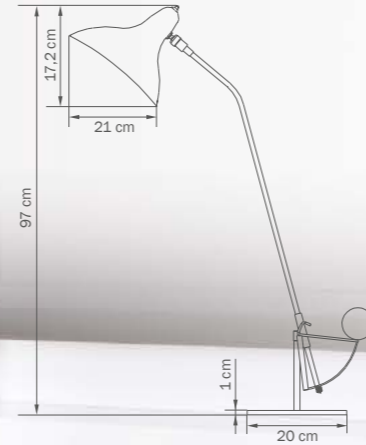

люстра
подвесная

LED, max 11,5W, 4000K
3 kg

Manti

764907

BLACK

black

настольная
лампа

1 x E14 max 40W
10 kg