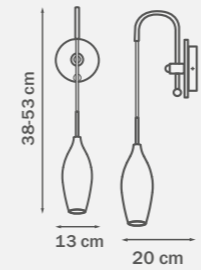

● 3 x G9 max 25W
 ● 3 kg

803061
CHROME
 clear
 люстра
 подвесная

● 6 x G9 max 25W
 ● 5 kg

803521
CHROME
 clear
 бра

● 1 x G9 max 25W
 ● 0,9 kg

803821
CHROME
 clear
 бра

● 2 x G9 max 25W
 ● 1 kg

803021
CHROME
 clear
 люстра
 подвесная