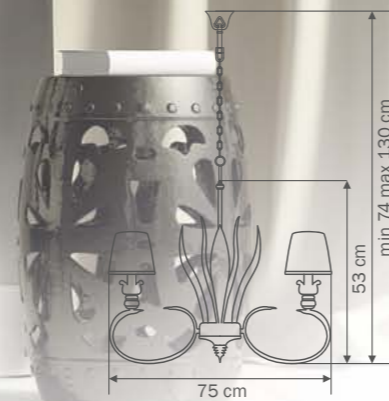

only candle
 9 x E14 max 40W
 7 kg

Antique

783081
BRONZE

люстра
подвесная

8 x E14 max 40W
6,5 kg

783061
BRONZE

люстра
подвесная

6 x E14 max 40W
5 kg