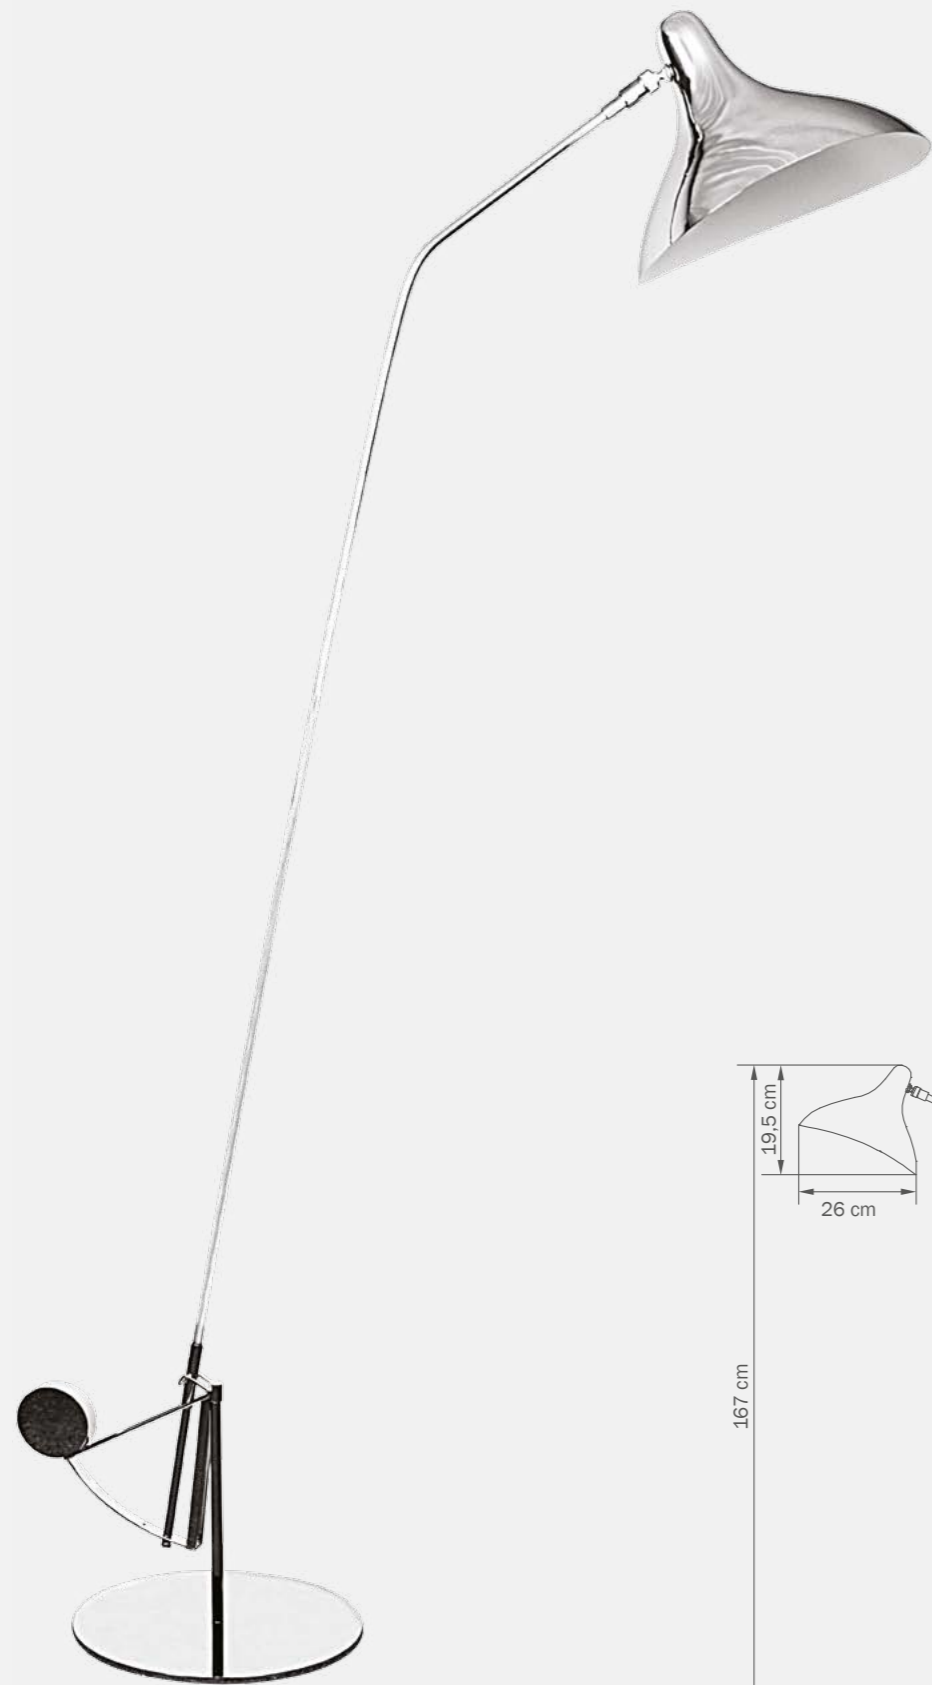

764904

CHROME

chrome

настольная
лампа

1 x E14 max 40W
10 kg

764906

WHITE

white

настольная
лампа

1 x E14 max 40W
10 kg

764707
BLACK
black
торшер

1 x E14 max 40W
11 kg

764706
WHITE
white
торшер

1 x E14 max 40W
11 kg

764704
CHROME
 chrome
 торшер

● 1 x E14 max 40W
 ● 11 kg