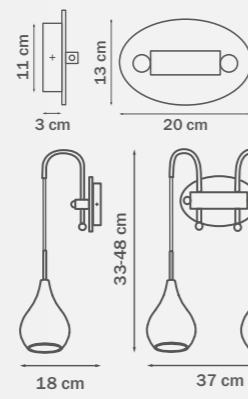

CHROME
olive

люстра
подвесная

1 x G9 max 25W
1 kg

803538
CHROME
olive
бра

1 x G9 max 25W
0,9 kg

803838
CHROME
olive
бра

2 x G9 max 25W
1,6 kg

803548
CHROME
olive
бра