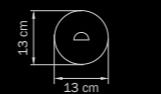

792634

CHROME
colore glass
бра

3 x G4 12V max 20W

1 kg