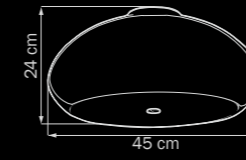

804032

RED

red

люстра
ПОТОЛОЧНАЯ

3 x E27 max 40W

3 kg