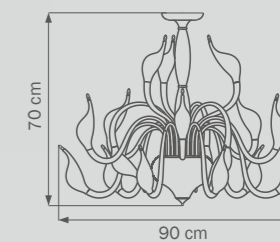

2 kg

751187

BLACK

black

люстра
потолочная

18 x G4 12V max 20W

16 kg

751027