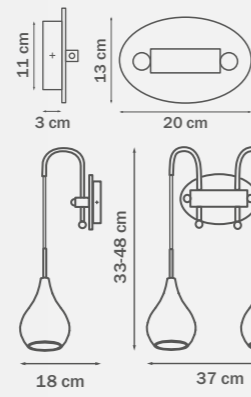

803837

CHROME

smoky

бра

- 2 x G9 max 25W
- 1,6 kg