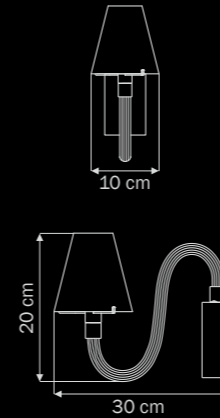

760616
CHROME
white
бра

1 x G9 max 40W
1 kg