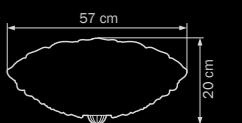

604104

WHITE

clear/green

люстра
потолочная

10 x E14 max 40W

8 kg