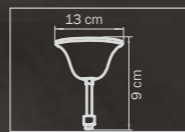

Escica

806080

CHROME
white/chrome

люстра
подвесная

8 x E14 max 40W
1 x G9 max 40W
6 kg

252

806010

CHROME
white/chrome