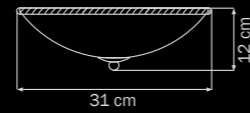

люстра
ПОТОЛОЧНАЯ

6 x E27 max 60W
7,5 kg

820232

GOLD

amber sugar

люстра
ПОТОЛОЧНАЯ

3 x E14 max 60W
3 kg

820242