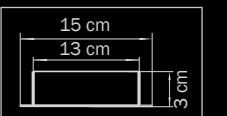

804132

RED

red

люстра
ПОДВЕСНАЯ

3 x E27 max 40W

3 kg