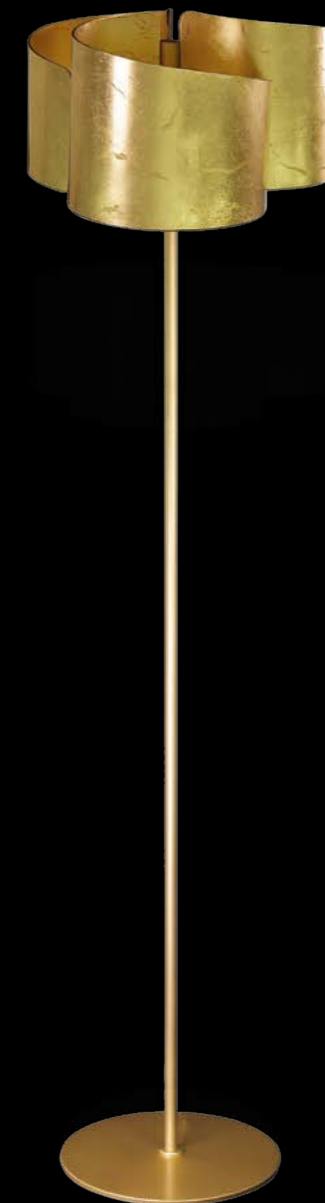

811732

GOLD

gold foil

торшер

3 x E27 max 40W

16 kg