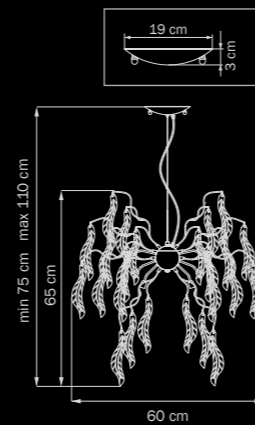

793124

CHROME
white sugar
люстра
потолочная

12 x G9 max 40W
6,5 kg

793194

CHROME
white sugar
люстра
подвесная

9 x G9 max 40W
5 kg

793094

CHROME
white sugar
люстра
потолочная