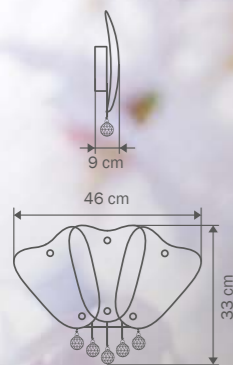

804640

CHROME

ораque

бра

2 x G9 max 40W

1 kg

246

804020

CHROME

ораque

люстра

ПОТОЛОЧНАЯ

6 x G9 max 40W

4 kg