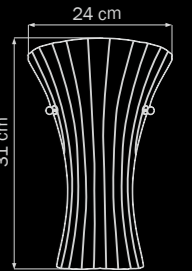

820623

CHROME

amber sugar

бра

2 x G9 max 40W
2 kg