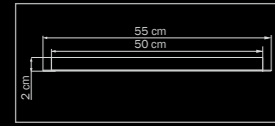

GOLD

clear

люстра
ПОТОЛОЧНАЯ

7 x G9 max 40W

9 kg

741622

GOLD

clear