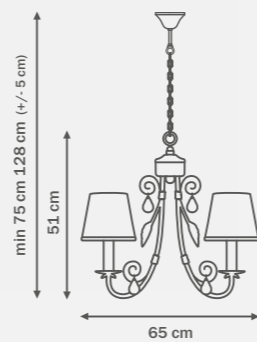

781080
WHITE

люстра
подвесная
8 x E14 max 40W
4,25 kg