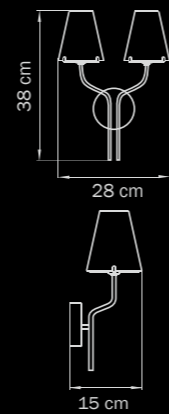

758624

CHROME

clear

бра

2 x G9 max 40W
1,2 kg