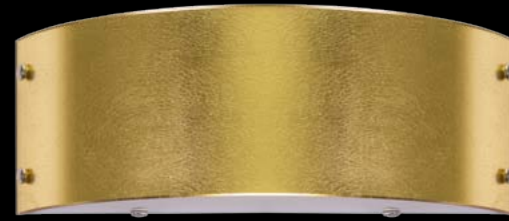

803039
CHROME
 plum
 люстра
 подвесная

1 x G9 max 25W
 1 kg

803049
CHROME
 plum
 люстра
 подвесная

1 x G9 max 25W
 1 kg

803522

CHROME
antic gold
бра

2 x E14 max 40W
1,2 kg

Cupola