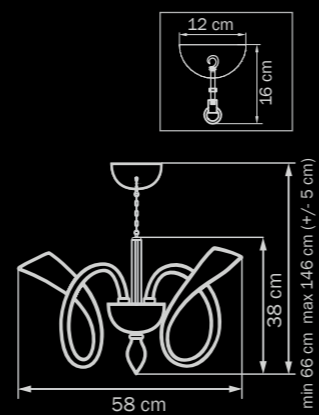

892061

BLUE/CHROME

blue

люстра
подвесная

6 x G9 LED 3W

5,5 kg

892083
 AMBER/CHROME
 amber
 люстра
 подвесная
 8 x G9 LED 3W
 6,5 kg

892623
 AMBER/CHROME
 amber
 бра