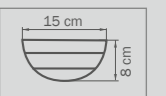

890099

CHROME

black/clear

люстра
потолочная

9 x G9 max 40W

6 kg