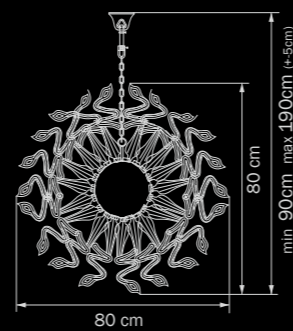

890654

CHROME

tea/clear

бра

5 x G9 max 40W

4,5 kg

890184

CHROME

tea/clear

люстра
подвесная

18 x G9 max 40W

25 kg

890094

CHROME

tea/clear

люстра
потолочная

9 x G9 max 40W

6 kg