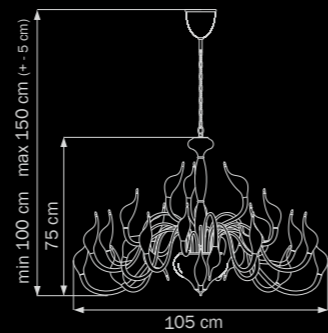

751246

WHITE

white

люстра
подвесная

• 24 x G4 12V max 20W

• 26kg

751656

WHITE

white

бра

• 5 x G4 12V max 20W

• 3 kg

751636

WHITE

white

бра

• 3 x G4 12V max 20W

• 2 kg

751186

WHITE

white

люстра
потолочная

• 18 x G4 12V max 20W

• 16 kg