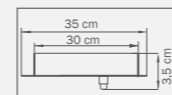

3 x G9 max 25W
3 kg

803067

CHROME
smoky

люстра
подвесная

6 x G9 max 25W
5 kg

803527

CHROME
smoky

бра