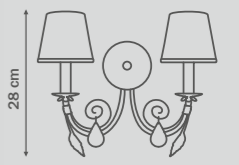

бра

2 x E14 max 40W
1 kg

32 cm

16 cm