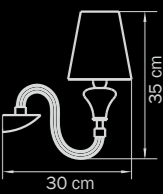

бра

- 1 x E14 max 40W
- 1 kg

809626
CHROME