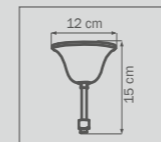

711097

BLACK

clear

люстра
ПОДВЕСНАЯ

9 x G9 max 40W
3,5 kg