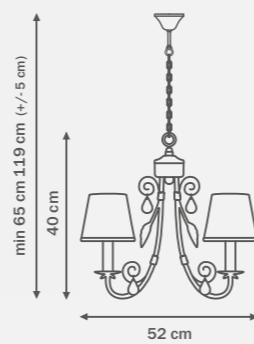

781050
WHITE

люстра
подвесная

5 x E14 max 40W
2,9 kg

781030
WHITE

люстра
подвесная

3 x E14 max 40W
1,9 kg

781082
SATIN GOLD

люстра
подвесная
8 x E14 max 40W
4,3 kg