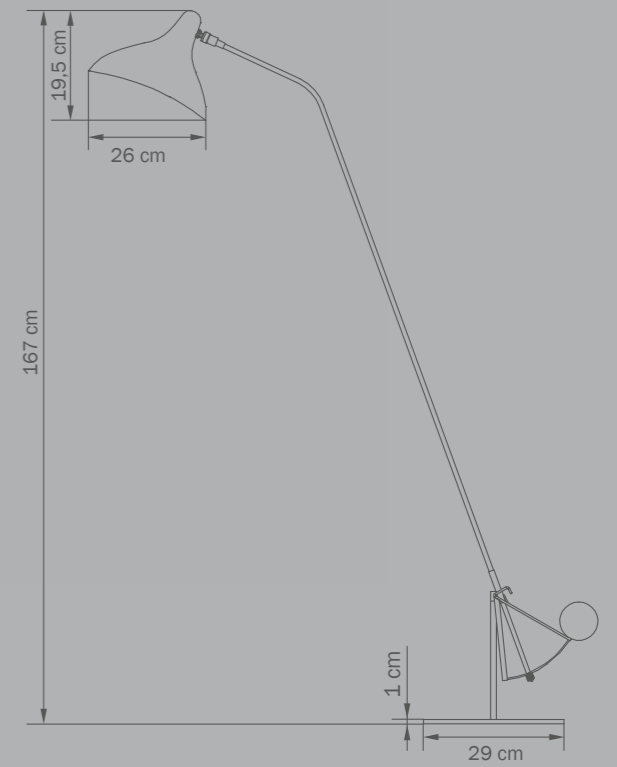

764706
WHITE
white
торшер

1 x E14 max 40W
11 kg