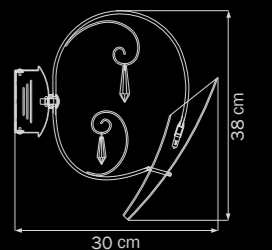

38 cm

32 cm

30 cm

38 cm