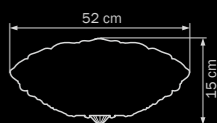

604103
WHITE
clear/amber
люстра
потолочная

10 x E14 max 40W
8 kg