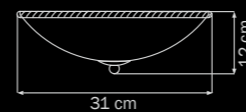

торшер

3 x E27 max 40W
16 kg

Zucche

820234

CHROME
white sugar
люстра
потолочная

3 x E14 max 60W
3 kg

820264

CHROME
white sugar
люстра
потолочная