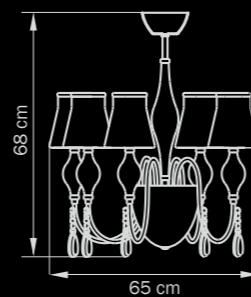

CHROME
white/chrome

люстра
потолочная

5 x E14 max 40W
1 x G9 max 40W
4 kg

806030

CHROME
white/chrome

люстра
подвесная

3 x E14 max 40W
3,5 kg

Meta d'uovo