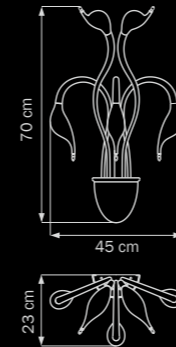

• 5 x G4 12V max 20W
• 3 kg

751634
CHROME
chrome
бра