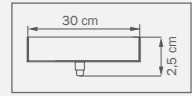

803059

CHROME

plum

люстра
подвесная

3 x G9 max 25W
3 kg