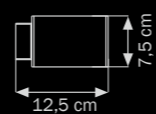

801612
CHROME
red
бpa

1 x G9 max 40W
1 kg