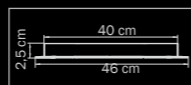

6 x E14 max 40W
11,5 kg

810021
CHROME
matt grey
люстра
подвесная