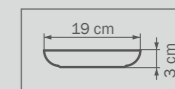

2 kg

751187

BLACK

black

люстра
потолочная

18 x G4 12V max 20W

16 kg

751027