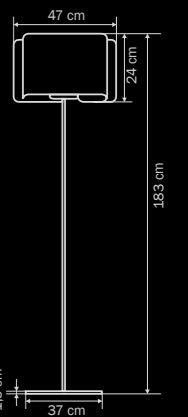

811734

CHROME

silver foil

торшер

3 x E27 max 40W

16 kg