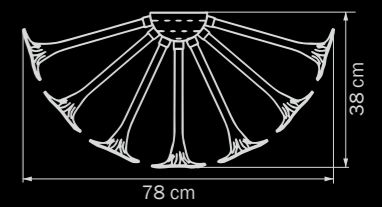

891653

CHROME

tea

бра

5 x G9 max 40W

4,5 kg

891183

CHROME

tea

люстра
подвесная

18 x G9 max 40W

27 kg

891093

CHROME

tea

люстра
потолочная

9 x G9 max 40W

8 kg