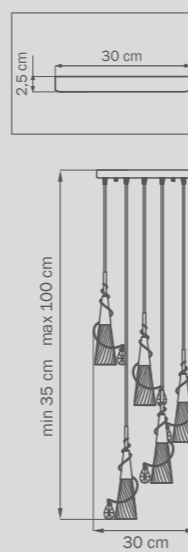

люстра
подвесная

9 x G9 max 40W
3,5 kg

711059
SILVER FOIL
clear

люстра
подвесная

5 x G9 max 40W
2 kg

711019
SILVER FOIL
clear

люстра
подвесная

1 x G9 max 40W
0,5 kg