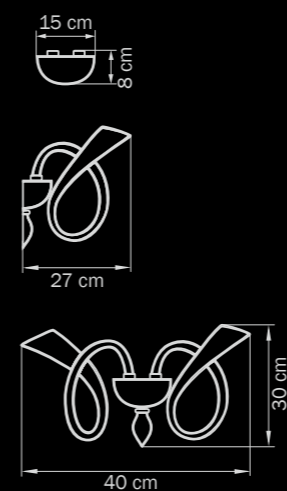

2 x G9 LED 3W
2 kg