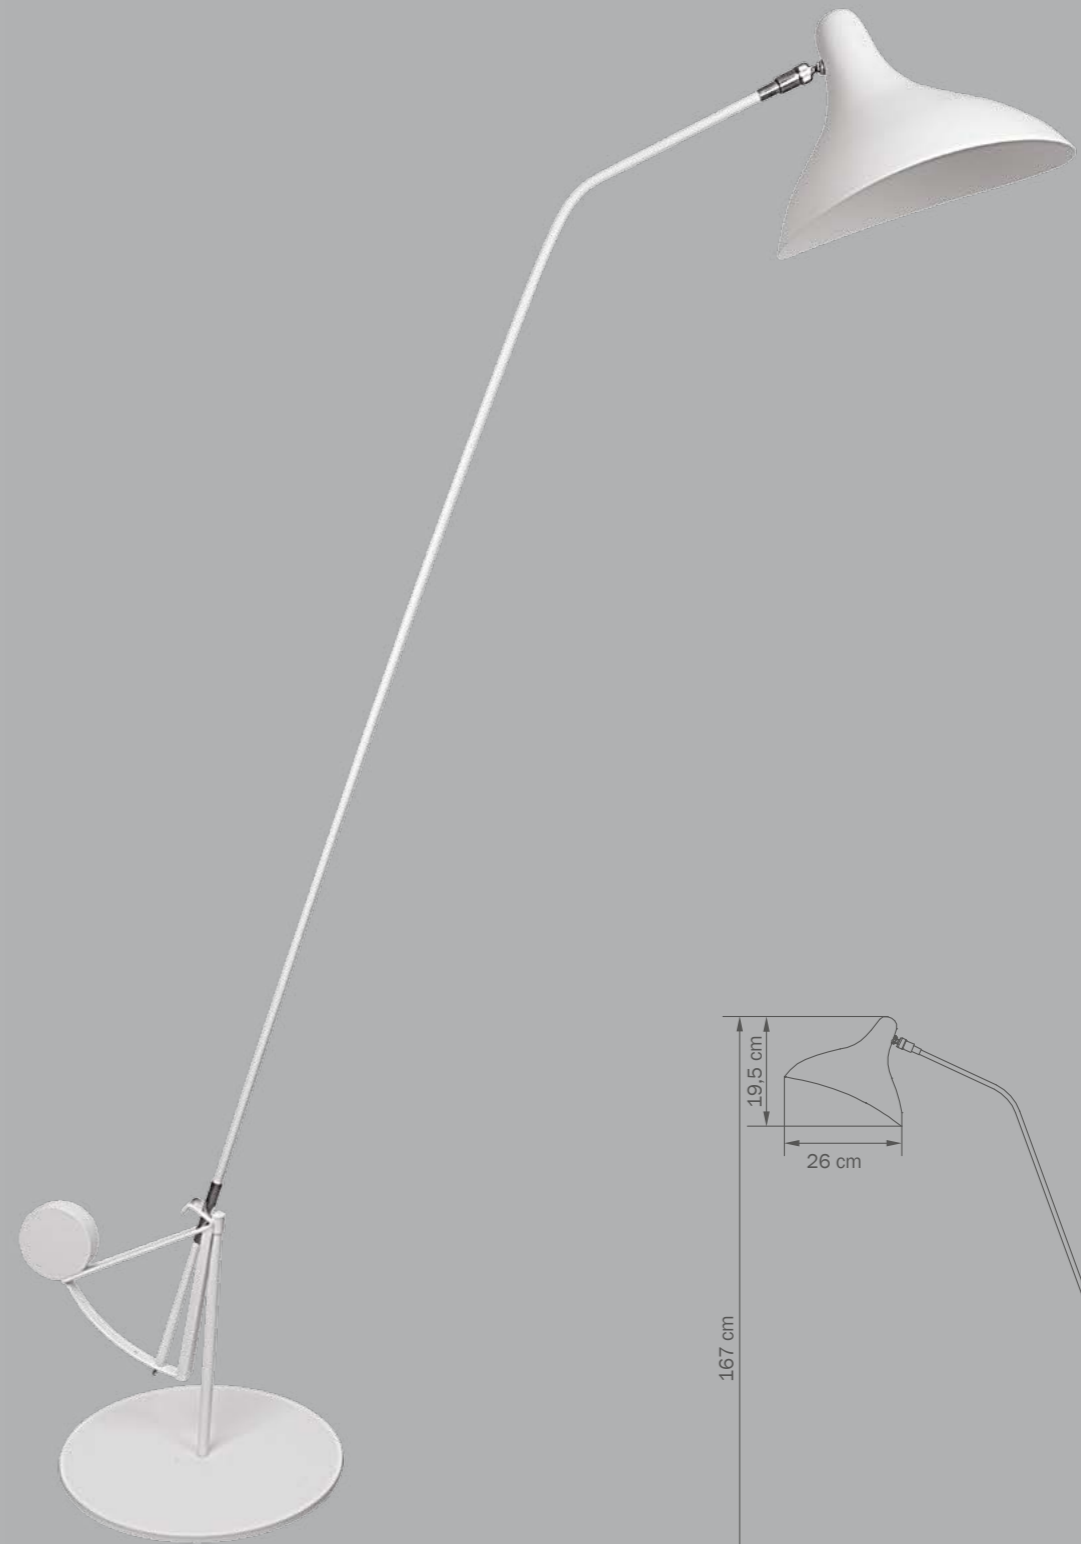

настольная
лампа

1 x E14 max 40W
10 kg

764707
BLACK
black
торшер

1 x E14 max 40W
11 kg

764706
WHITE
white
торшер

1 x E14 max 40W
11 kg

764704
CHROME
 chrome
 торшер

● 1 x E14 max 40W
 ● 11 kg