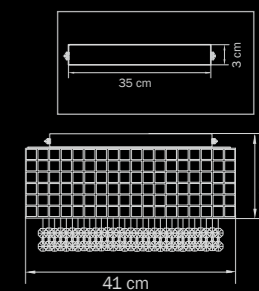

743064
CHROME
clear/mirror
люстра
потолочная

6 x G9 max 40W
4 kg