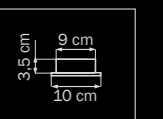

clear

люстра
ПОДВЕСНАЯ

5 x G9 max 40W
2 kg

711010

WHITE

clear

люстра
ПОДВЕСНАЯ

1 x G9 max 40W
0,5 kg