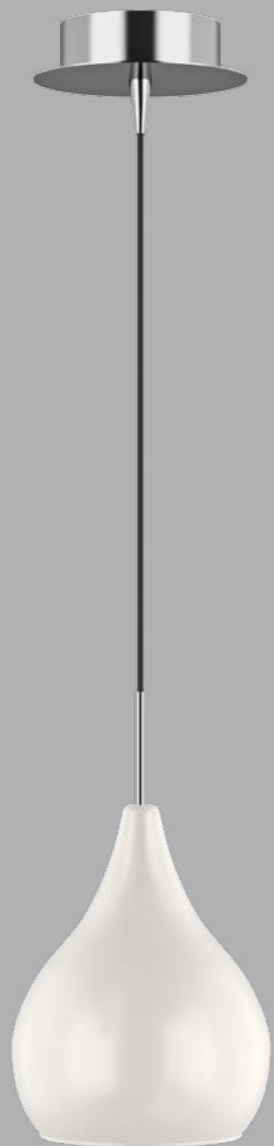

1 x E14 max 40W
 1,4 kg

803840
CHROME
 white
 бра

2 x E14 max 40W
 2,1 kg

803030
CHROME
 white
 люстра
 подвесная

1 x E14 max 40W
 1 kg

803040
CHROME
 white
 люстра
 подвесная

1 x E14 max 40W
 1 kg

803051
CHROME
 clear
 люстра
 подвесная