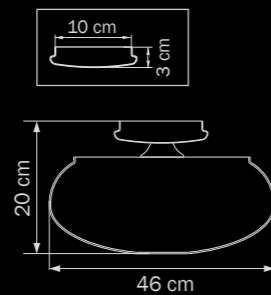

801130

CHROME
white
люстра
потолочная
3 x E27 max 40W
5 kg