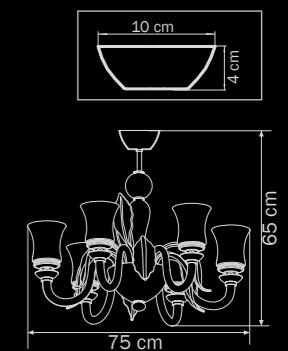

5 x E14 max 40W

5 kg

804620
CHROME/WHITE
white
бра

● 2 x E14 max 40W
● 3,5 kg

804080
CHROME/WHITE
white
люстра
потолочная

● 8 x E14 max 40W
● 17 kg

804060
CHROME/WHITE
white
люстра
потолочная

● 6 x E14 max 40W
● 12 kg