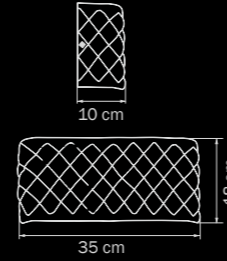

602540

CHROME

white sugar

бра

4 x E14 max 40W
2,5 kg

602073

GOLD

amber sugar

люстра
ПОТОЛОЧНАЯ

7 x E14 max 40W
7 kg