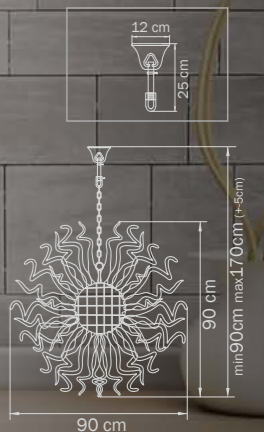

890051
 CHROME
 orange
 бра/потолочный
 светильник

LED 5 x 1W
 26 kg

Esplosio

890031
 CHROME
 white
 люстра
 подвесная

LED 12 x 1W
 32 kg

Ciambo

820110

CHROME