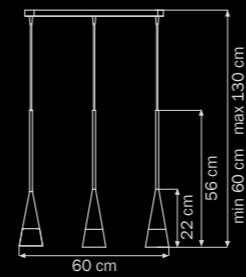

1 kg

804130

WHITE

white

люстра
подвесная

3 x E14 max 40W

4 kg

804137