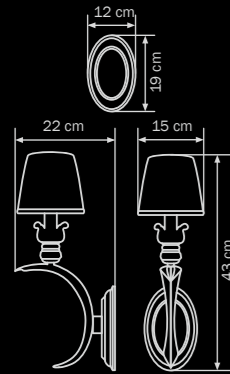

783611
BRONZE

бра

💡 1 x E14 max 40W

📦 1 kg