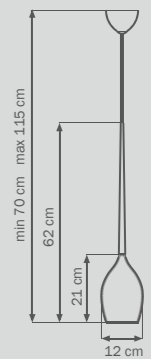

807113

CHROME

yellow

люстра

подвесная

1 x E14 max 40W

1 kg