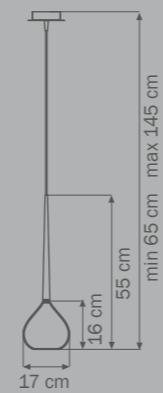

808113

CHROME

yellow

люстра

подвесная

1 x E14 max 40W

1,5 kg