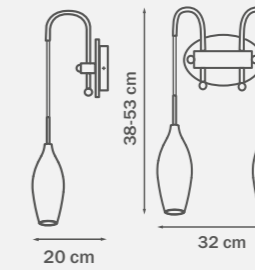

803829

CHROME

plum

бра

2 x G9 max 25W
1 kg