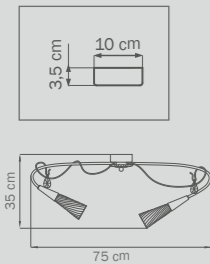

711069
SILVER FOIL
clear

люстра
потолочная

6 x G9 max 40W
2,5 kg