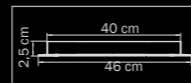

1 x E14 max 40W
1 kg

810030
CHROME
matt white
люстра
подвесная

1 x E14 max 40W
2 kg