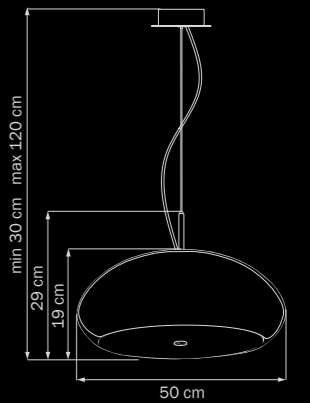

804132

RED

red

люстра
ПОДВЕСНАЯ

3 x E27 max 40W

3 kg

Cioccolato

804131
NICKEL
white/coffe
люстра
подвесная
3 x E14 max 40W
4 kg