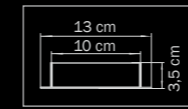

810011
CHROME
matt grey
люстра
подвесная

1 x E14 max 40W
1 kg