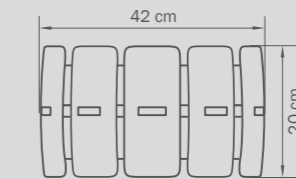

801627

CHROME

black

бpa

2 x E14 max 40W

2,5 kg