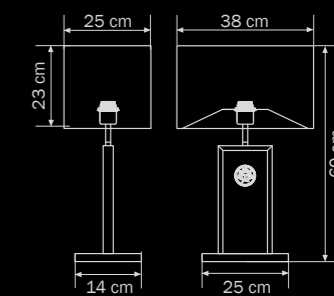

настольная
лампа

1 x E27 max 60W
4 kg