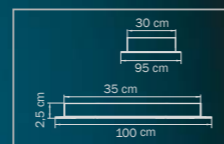

810223
CHROME
matt amber
люстра
подвесная
12 x E14 max 40W
21 kg

810013
CHROME
matt amber
люстра
подвесная