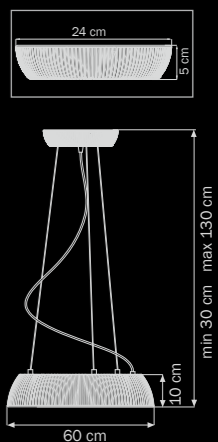

762306

WHITE
white
люстра
подвесная

LED, max 30W, 3200K
8 kg