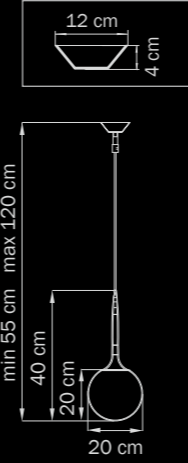

Globo

803110
 WHITE
 white
 люстра
 подвесная

💡 1 x G9 max 40W
 ⚖️ 1,5 kg

803080
 WHITE
 white
 люстра
 подвесная
 💡 8 x G9 max 40W
 ⚖️ 7,5 kg

803100
 WHITE
 white
 люстра
 подвесная
 💡 10 x G9 max 40W
 ⚖️ 10 kg