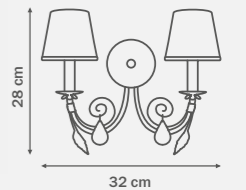

781622
SATIN GOLD

бра
2 x E14 max 40W
1 kg