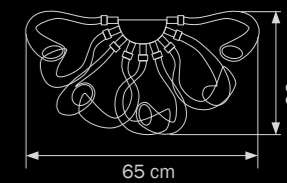

люстра

ПОТОЛОЧНАЯ

16 x G9 max 40W

10,5 kg

892666
 CHROME
 white
 бра

• 6 x G9 max 40W
 • 6,5 kg

892126
 WHITE/CHROME
 white
 люстра
 подвесная

• 12 x G9 max 40W
 • 9,5 kg