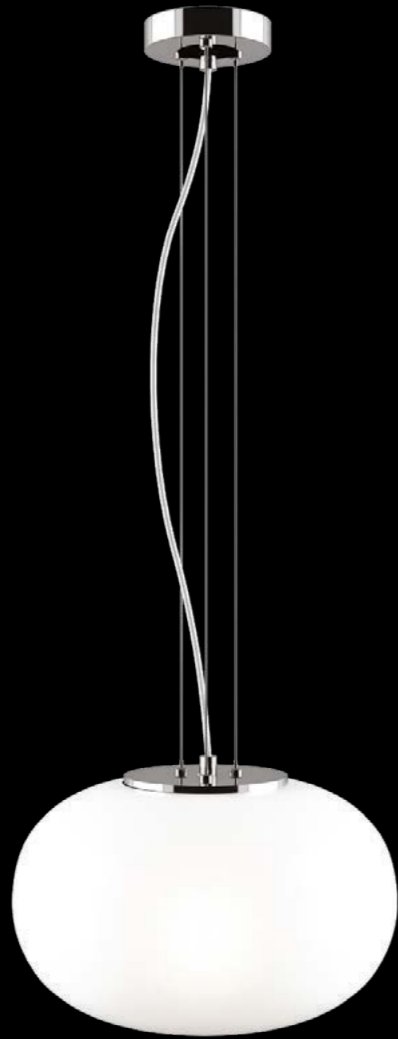

Meringe

801040
CHROME
white
люстра
подвесная
3 x E27 max 40W
6 kg

801124
CHROME
white
люстра
подвесная
12 x G9 max 40W
4,5 kg

Sferetta

801920

WHITE
white
настольная
лампа
1 x E27 max 40W
2 kg

801130

CHROME
white
люстра
потолочная
3 x E27 max 40W
5 kg

801600

WHITE
white
бра
1 x E14 max 40W
1 kg