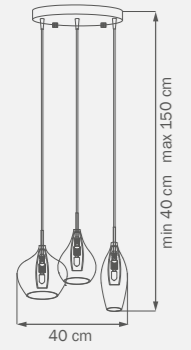

803057

CHROME
smoky

люстра
подвесная

3 x G9 max 25W
3 kg