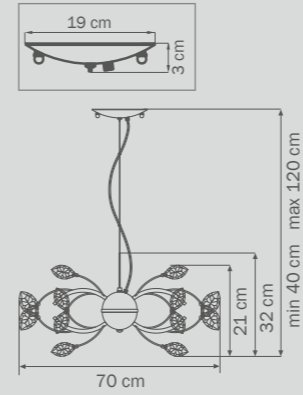

12 x G4 12V max 20W
6 kg

747127
BLACK CHROME
black clear
люстра
подвесная