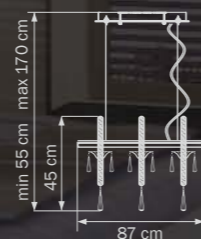

Corno

821160

CHROME

clear

люстра
подвесная

6 x E14 max 40W

7,5 kg

821060