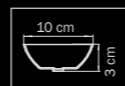

806050

CHROME
white/chrome

люстра
потолочная

5 x E14 max 40W
1 x G9 max 40W
4 kg