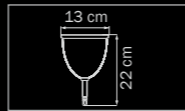

751246

WHITE

white

люстра
подвесная

• 24 x G4 12V max 20W

• 26kg

751656

WHITE

white

бра

• 5 x G4 12V max 20W

• 3 kg

751636

WHITE

white

бра

• 3 x G4 12V max 20W

• 2 kg

751186

WHITE

white

люстра
потолочная

• 18 x G4 12V max 20W

• 16 kg