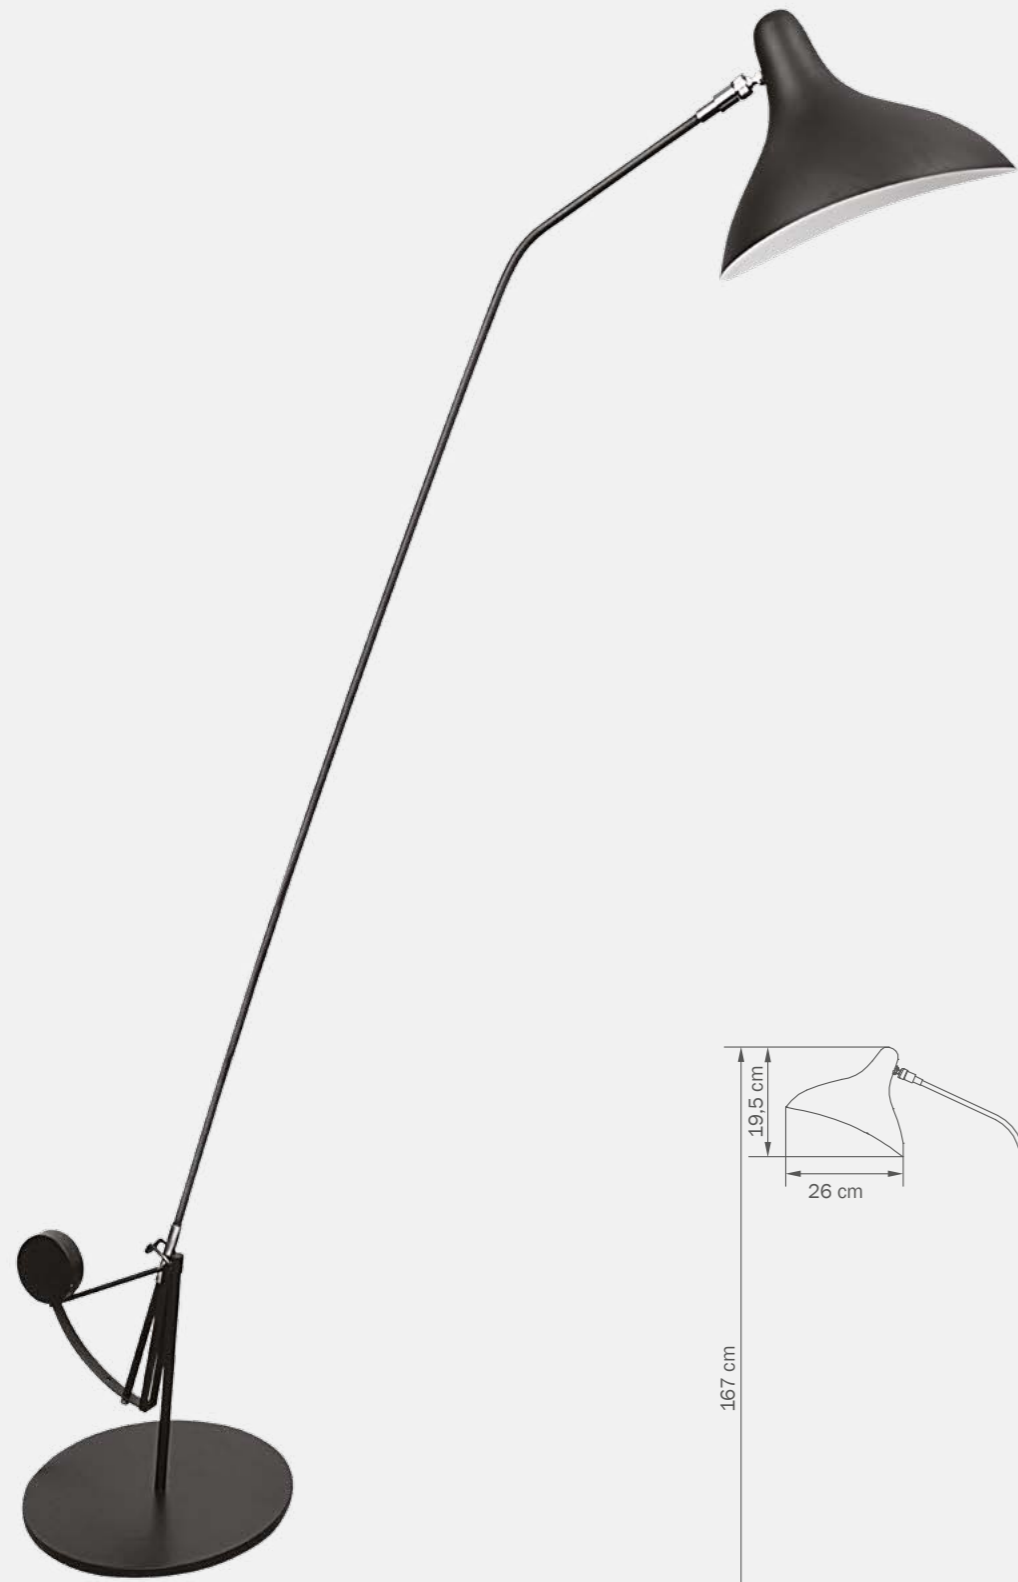

1 x E14 max 40W
11 kg

1 x E14 max 40W
11 kg