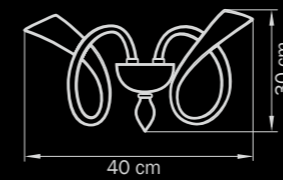

8 x G9 LED 3W

6,5 kg

892621

BLUE/CHROME

blue

бра

2 x G9 LED 3W

2 kg