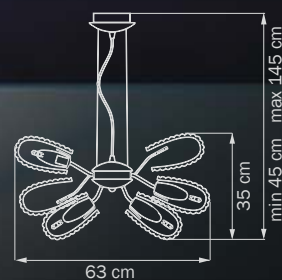

820110

CHROME

clear

люстра
подвесная

11 x G9 max 40W

21 kg