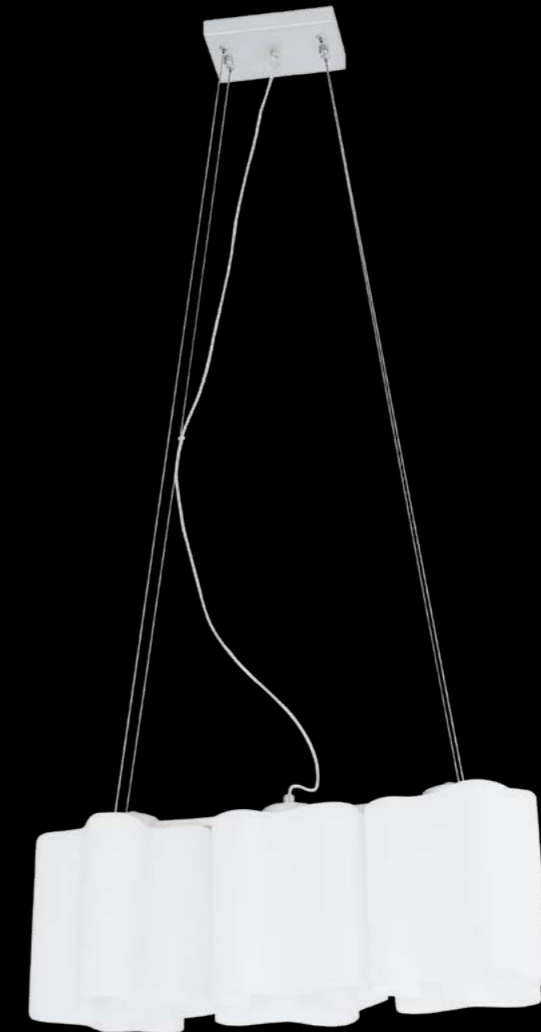

white

люстра
ПОТОЛОЧНАЯ

9 x E27 max 40W
17,5 kg

802110

CHROME

white

люстра
ПОДВЕСНАЯ

1 x E27 max 40W
1,5 kg