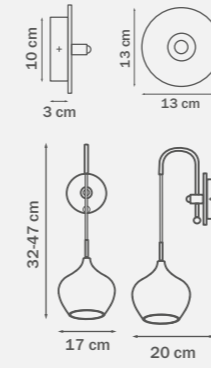

smoky

бра

- 2 x G9 max 25W
- 1,6 kg

803547

CHROME

smoky

бра

- 1 x G9 max 25W
- 1,4 kg