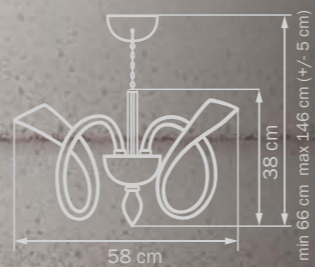

892081

BLUE/CHROME

blue

люстра
подвесная

8 x G9 LED 3W

6,5 kg