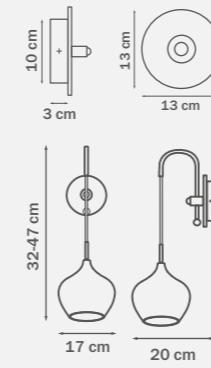

803539
CHROME
 plum
 бра

1 x G9 max 25W
 0,9 kg

803839
CHROME
 plum
 бра

2 x G9 max 25W
 1,6 kg

803549
CHROME
 plum
 бра

1 x G9 max 25W
 1,4 kg

803849
CHROME
 plum
 бра

2 x G9 max 25W
 2,1 kg