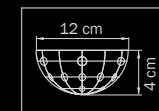

12 x G9 max 25W
8 kg