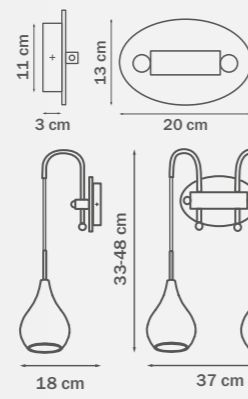

803539
CHROME
 plum
 бра

1 x G9 max 25W
 0,9 kg

803839
CHROME
 plum
 бра

2 x G9 max 25W
 1,6 kg

803549
CHROME
 plum
 бра

1 x G9 max 25W
 1,4 kg

803849
CHROME
 plum
 бра

2 x G9 max 25W
 2,1 kg