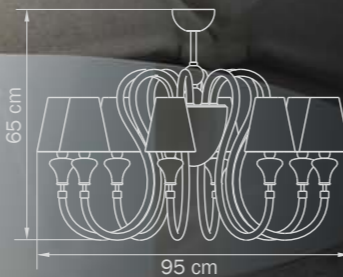

люстра
потолочная

- 8 x E14 max 40W
- 1 x G9 max 40W
- 10 kg

809616
CHROME