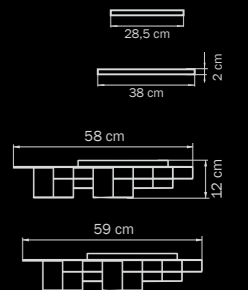

LED 4200K 60W
7 kg