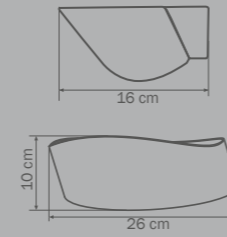

Muro

808632
SILVER
red
бpa

1 x R7s max 150W
1 kg