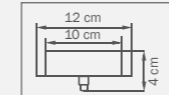

803021
CHROME
clear
люстра
подвесная

● 1 x G9 max 25W
● 1 kg