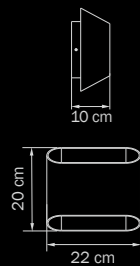

💡 2 x G9 max 40W
⚖️ 2 kg

808627
CHROME
black
бpa