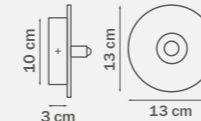

803527

CHROME
smoky

бра

1 x G9 max 25W
0,9 kg