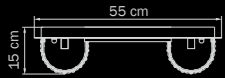

GOLD

clear

люстра
ПОТОЛОЧНАЯ

7 x G9 max 40W

9 kg

741622

GOLD

clear