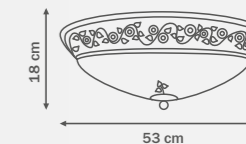

Aiola

785080
CREAM/GILDING

ЛЮСТРА
ПОДВЕСНАЯ
8 x E14 max 40W
3,9 kg

785530
CREAM/GILDING
white
ПОТОЛОЧНАЯ
ЛЮСТРА

3 x E27 max 40W
3,8 kg

785620
CREAM/GILDING

бра

2 x E14 max 40W
1,1 kg