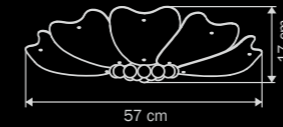

CHROME

ораque

люстра

ПОТОЛОЧНАЯ

6 x G9 max 40W

4 kg

804070

CHROME