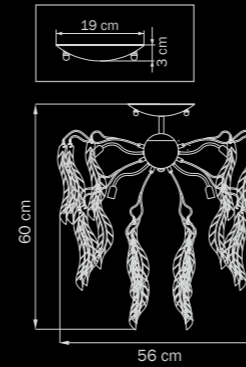

793094

CHROME
white sugar
люстра
потолочная

9 x G9 max 40W
4,5 kg