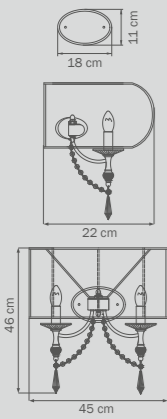

725627
CHROME

бра

2 x E14 max 40W
2,5 kg