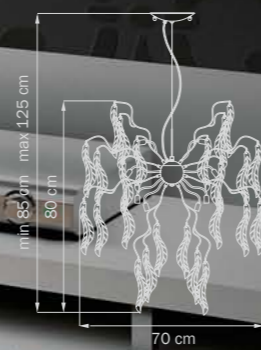

4 kg

Vetro cristallo

793154

CHROME
white sugar
люстра
подвесная

15 x G9 max 40W
12 kg

793634

CHROME
white sugar
бра

3 x G4 12V max 20W
1 kg