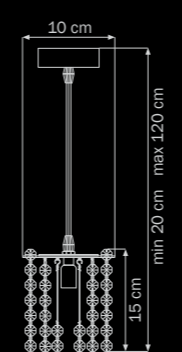

795412

GOLD

clear

люстра
подвесная

1 x G9 max 40W

0,5 kg

795322

GOLD