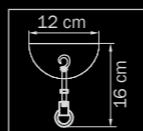

892128

VIOLET/CHROME

violet

люстра

подвесная

12 x G9 max 40W

9,5 kg