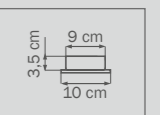

711012

GOLD

clear

люстра
ПОДВЕСНАЯ

1 x G9 max 40W
0,5 kg