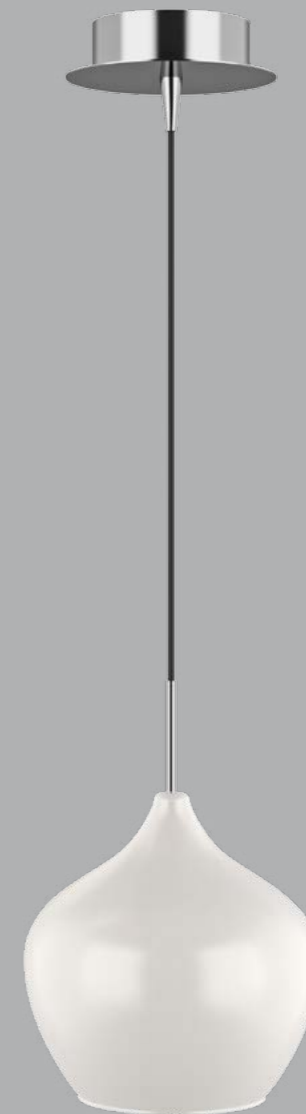

1 x E14 max 40W
 1,4 kg

803840
CHROME
 white
 бра

2 x E14 max 40W
 2,1 kg

803030
CHROME
 white
 люстра
 подвесная

1 x E14 max 40W
 1 kg

803040
CHROME
 white
 люстра
 подвесная

1 x E14 max 40W
 1 kg

803051
CHROME
 clear
 люстра
 подвесная