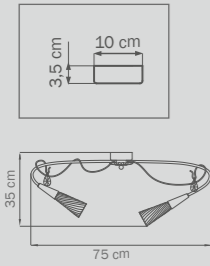

711064
CHROME
clear
люстра
ПОТОЛОЧНАЯ

6 x G9 max 40W
2,5 kg