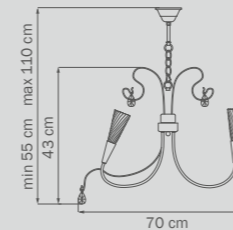

711097

BLACK

clear

люстра
ПОДВЕСНАЯ

9 x G9 max 40W
3,5 kg