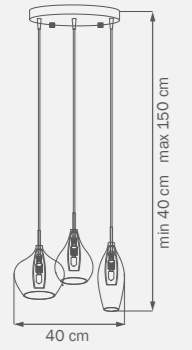

803051
CHROME
clear
люстра
подвесная

● 3 x G9 max 25W
● 3 kg