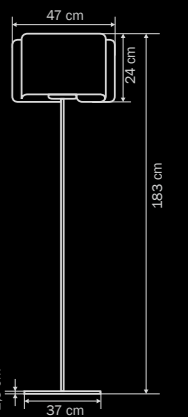

811732

GOLD

gold foil

торшер

3 x E27 max 40W

16 kg