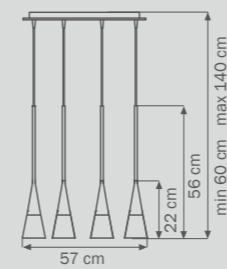

804167

BLACK

black/white

люстра
подвесная

6 x E14 max 40W
5,5 kg