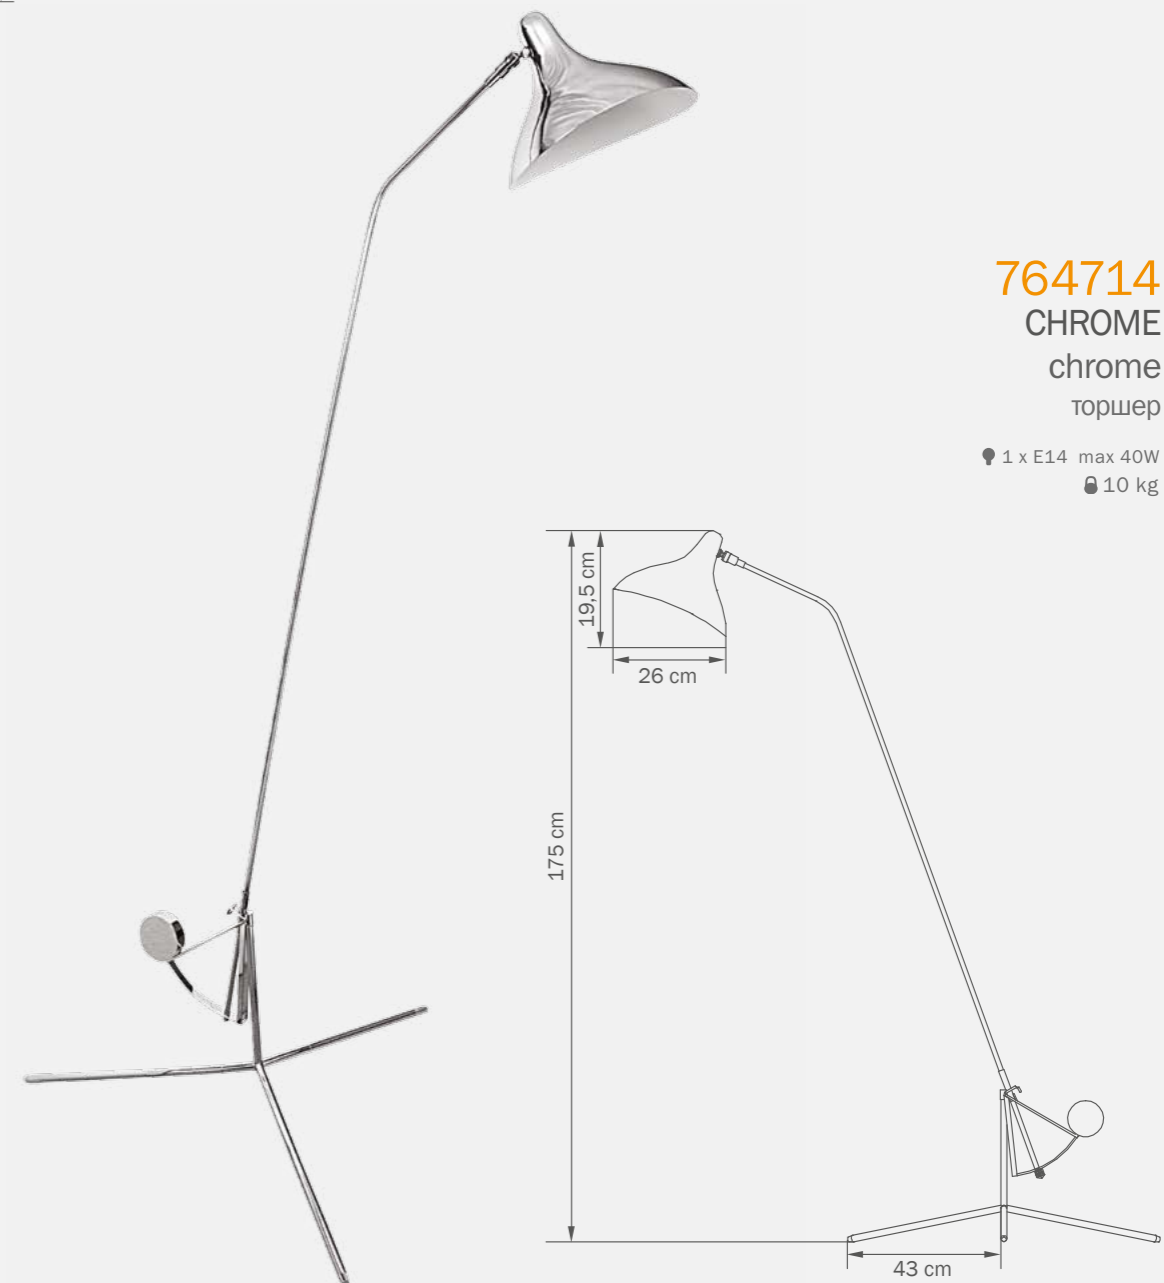

764714
CHROME
chrome
торшер

● 1 x E14 max 40W
● 10 kg