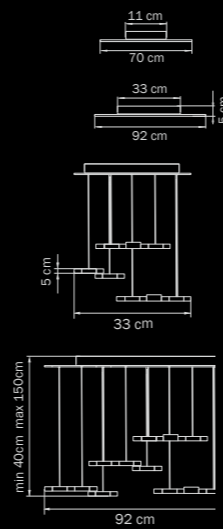

750224
SATIN SILVER
white
люстра
подвесная

LED 4200K 80W
9kg

750644
SATIN SILVER
white
бра