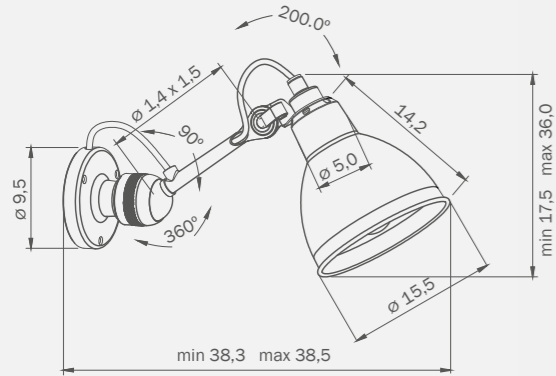

765607

BLACK

black

бpa

1 x E14 max 40W

1 kg