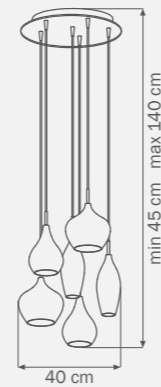

3 x G9 max 25W
3 kg

803067

CHROME
smoky

люстра
подвесная

6 x G9 max 25W
5 kg

803527

CHROME
smoky

бра