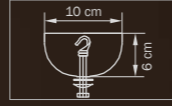

1 x G9 max 40W

0,8 kg

Colore

796014
CHROME
green
люстра
подвесная

1 x G9 max 40W
0,7 kg

796011
CHROME
smoky
люстра
подвесная

1 x G9 max 40W
0,7 kg

796015
CHROME
blue
люстра
подвесная