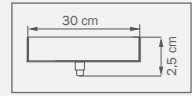

2 x G9 max 25W
 2,1 kg

803031
CHROME
 clear
 люстра
 подвесная

1 x G9 max 25W
 1 kg

803041
CHROME
 clear
 люстра
 подвесная

1 x G9 max 25W
 1 kg

803053
CHROME
 amber
 люстра
 подвесная

• 3 x G9 max 25W
 • 3 kg