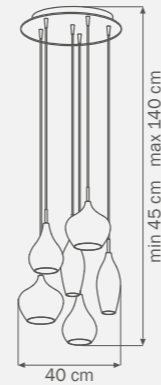

803068

CHROME
olive

люстра
подвесная

6 x G9 max 25W
5 kg