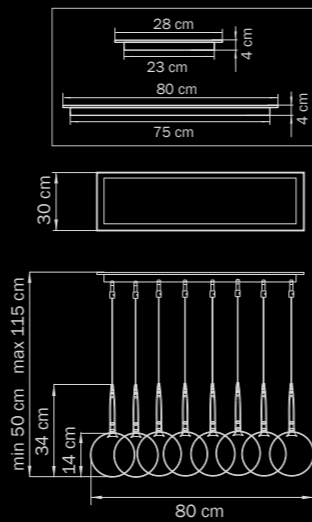

Globo

803110
 WHITE
 white
 люстра
 подвесная

💡 1 x G9 max 40W
 ⚖️ 1,5 kg

803080
 WHITE
 white
 люстра
 подвесная
 💡 8 x G9 max 40W
 ⚖️ 7,5 kg

803100
 WHITE
 white
 люстра
 подвесная
 💡 10 x G9 max 40W
 ⚖️ 10 kg