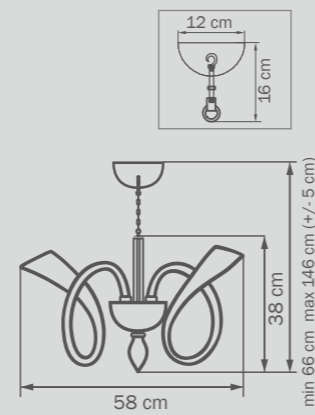

2 x G9 LED 3W
 2 kg

892063
 AMBER/CHROME
 amber
 люстра
 подвесная
 6 x G9 LED 3W
 5,5 kg

892627
SMOKY/CHROME
smoky
бра

2 x G9 LED 3W
2 kg

892087
SMOKY/CHROME
smoky
люстра
подвесная

8 x G9 LED 3W
6,5 kg

892067
SMOKY/CHROME
smoky
люстра
подвесная