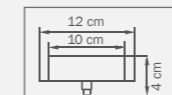

plum

бра

2 x G9 max 25W
1 kg

803029

CHROME

plum

люстра
подвесная

1 x G9 max 25W
1 kg