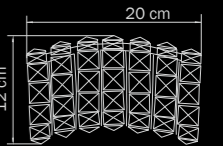

2 x G9 max 40W
2 kg

741634
CHROME
clear
бра