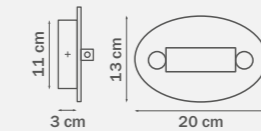

803823
CHROME
amber
бра

• 2 x G9 max 25W
• 1 kg