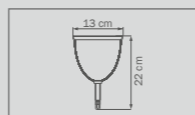

2 x G4 12V max 20W
3 kg

751127

BLACK

black

люстра
подвесная

12 x G4 12V max 20W
12 kg

751767

BLACK