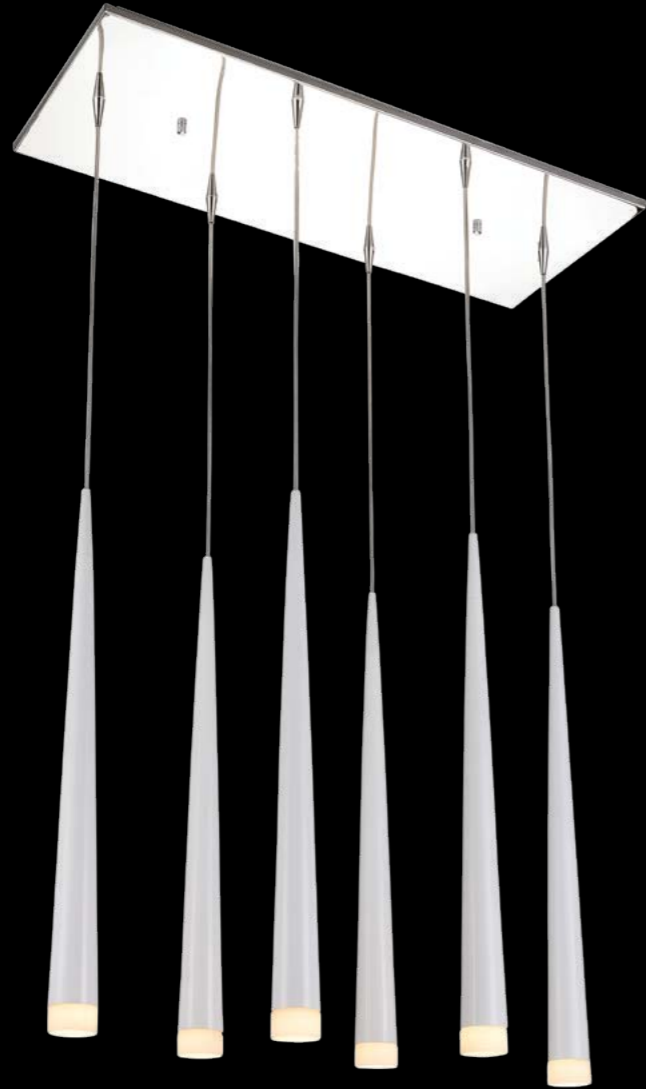

807016

CHROME

white

люстра
подвесная

1 x G9 max 40W

1,5 kg

807066

CHROME

white

люстра
подвесная

6 x G9 max 40W

12 kg