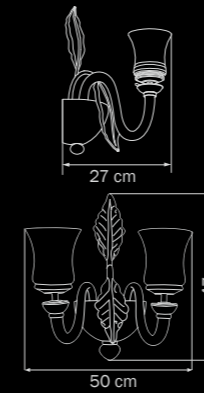

5 x E14 max 40W

5 kg

804620
CHROME/WHITE
white
бра

● 2 x E14 max 40W
● 3,5 kg

804080
CHROME/WHITE
white
люстра
потолочная

● 8 x E14 max 40W
● 17 kg

804060
CHROME/WHITE
white
люстра
потолочная

● 6 x E14 max 40W
● 12 kg