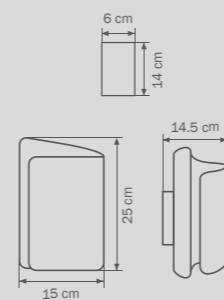

3 x E27 max 40W

16 kg

811157

WHITE
black/white
люстра
подвесная

5 x E27 max 40W
10 kg

811617

WHITE
black/white
бра

1 x E27 max 40W
1,5 kg