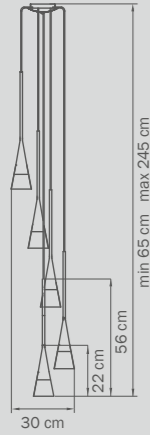

люстра
подвесная

5 x E14 max 40W
4,5 kg

804250

CHROME

white

люстра
подвесная

5 x E14 max 40W
4,5 kg

804167