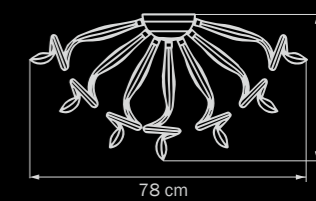

890096

CHROME

white

люстра
потолочная

9 x G9 max 40W

6 kg

890187

CHROME