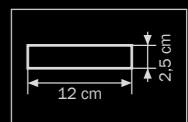

WHITE
white
бра

2 x E27 max 40W
3 kg

811050

WHITE
white
люстра
потолочная

5 x E27 max 40W
10 kg

811030

WHITE

white