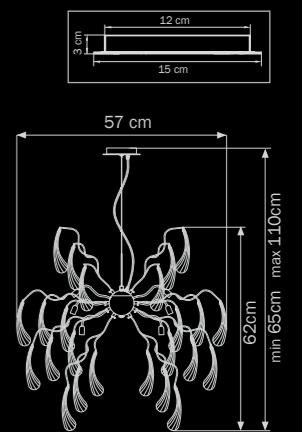

794194
CHROME
colore clear
люстра
подвесная
9 x G9 max 40W
5 kg