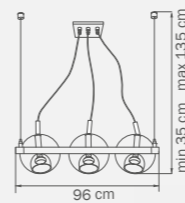

6 x E14 max 40W
7,5 kg

803131
CHROME
clear/white
люстра
подвесная