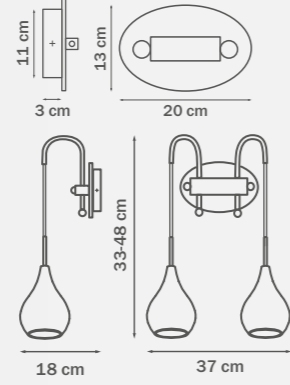

● 1 x G9 max 25W
 ● 1 kg

803531
CHROME
 clear
 бра

1 x G9 max 25W
 0,9 kg

803831
CHROME
 clear
 бра

2 x G9 max 25W
 1,6 kg

803541
CHROME
 clear
 бра

1 x G9 max 25W
 1,4 kg

803841
CHROME
 clear
 бра