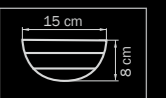

890090

CHROME

white/clear

люстра
потолочная

9 x G9 max 40W

6 kg

890652

CHROME