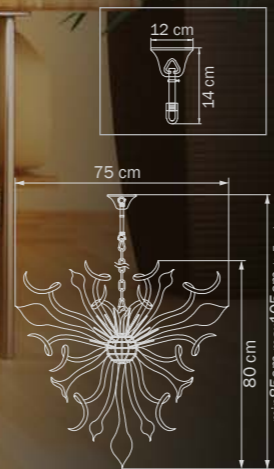

8 kg

Vulcano

890100

CHROME
multicolor
люстра
подвесная

LED 9 x 1W
32 kg

890057

CHROME
multicolor
бра

LED 3 x 1W
10 kg