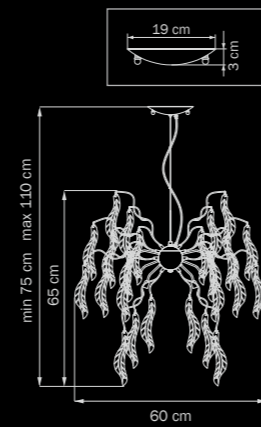

9 x G9 max 40W
5 kg

793935
CHROME
colore sugar
настольная
лампа