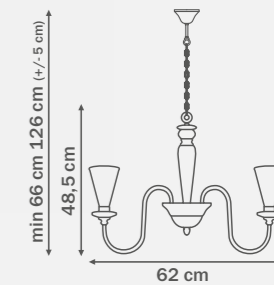

780064

SATIN SILVER

white

люстра
подвесная

6 x G9 max 40W

3,5 kg