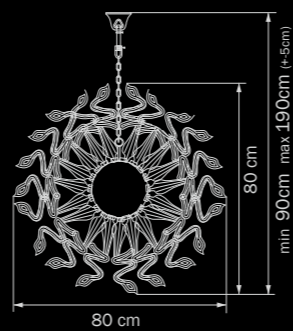

890186

CHROME

white

люстра
подвесная

18 x G9 max 40W

25 kg

890656

CHROME

white

бра

5 x G9 max 40W

4,5 kg

890096

CHROME

white

люстра
потолочная

9 x G9 max 40W

6 kg