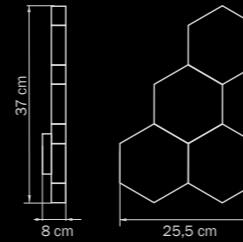

750643

SATIN GOLD

white

бра

LED 4200K 20W

1,5 kg