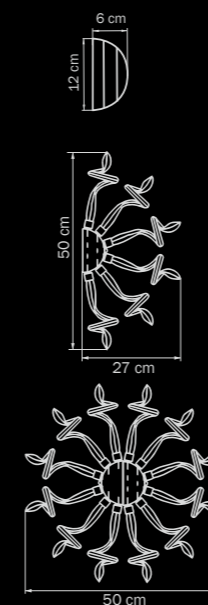

настольная
лампа

1 x E27 max 60W
4 kg

Medusa

890658

CHROME
coffe/clear
бра

5 x G9 max 40W
4,5 kg

890188

CHROME
coffe/clear
люстра
подвесная