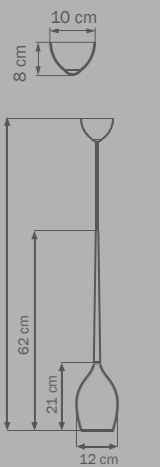

807110

CHROME

white

люстра
подвесная

• 1 x E14 max 40W
• 1 kg