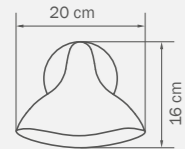

764607

BLACK

black

бра

1 x E14 max 40W

1 kg