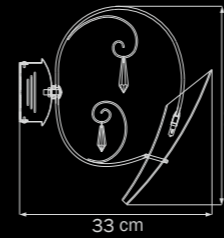

Scarabeo

755614

CHROME

clear

бpa

1 x G4 12V max 35W

0,5 kg

12 cm

33 cm

755084

CHROME

clear

люстра
подвесная

8 x G4 12V max 35W

8 kg

18 cm

15 cm

7 cm

min 50 cm max 90 cm

34 cm

90 cm

755084

CHROME

clear

люстра
подвесная

8 x G4 12V max 35W

8 kg

18 cm

15 cm

7 cm

min 50 cm max 90 cm

34 cm

90 cm

755624

CHROME

clear

бpa

2 x G4 12V max 35W

1 kg

38 cm

32 cm

30 cm

38 cm