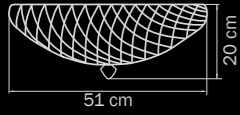

602070

CHROME

white sugar

люстра
ПОТОЛОЧНАЯ

7 x E14 max 40W
7 kg