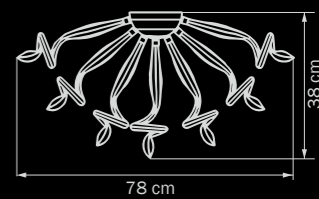

tea/clear

люстра
потолочная

9 x G9 max 40W

6 kg

890186

CHROME

white

люстра
подвесная