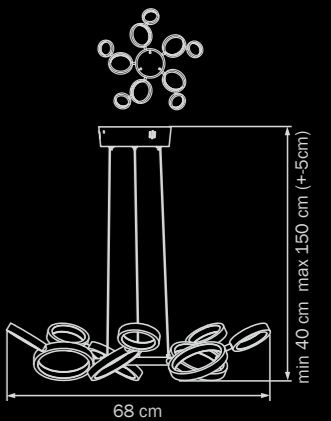

763110

CHROME

white/chrome

люстра
подвесная

LED, max 11,5W, 4000K
8 kg

763340

CHROME

white/chrome

люстра
подвесная

LED, max 34,5W, 4000K
10 kg

763010

CHROME

white/chrome

люстра
подвесная

LED, max 11,5W, 4000K
3 kg