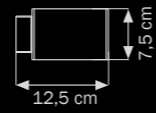

801610
CHROME
white
бpa

1 x G9 max 40W
1 kg