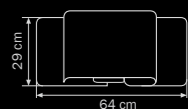

WHITE
white
бра

2 x E27 max 40W
3 kg

811050

WHITE
white
люстра
потолочная

5 x E27 max 40W
10 kg

811030

WHITE

white