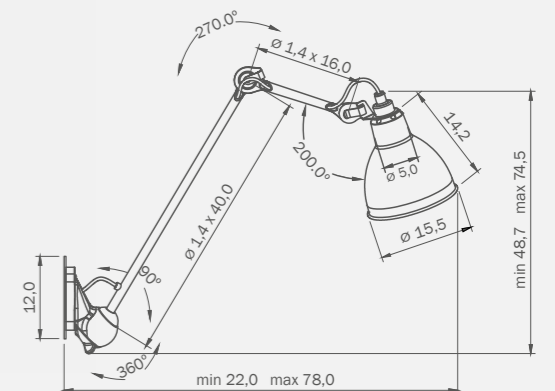

765614

CHROME

chrome

бpa

1 x E14 max 40W

2 kg