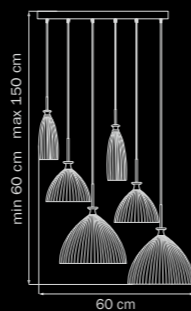

6 x E14 max 40W
11,5 kg

810021
CHROME
matt grey
люстра
подвесная