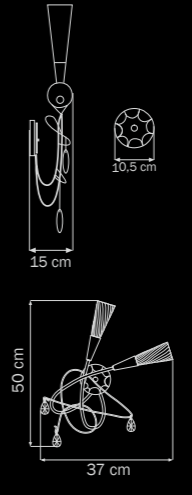

711630
WHITE
clear
бра

2 x G9 max 40W
1 kg