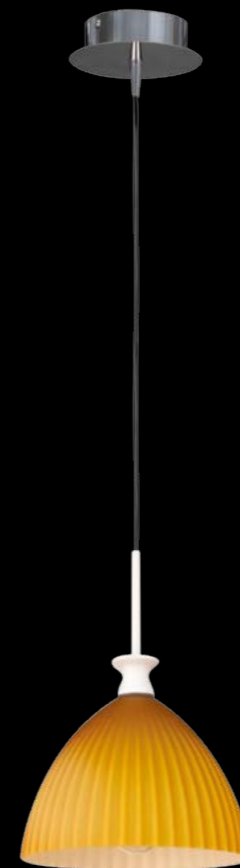

1 x E14 max 40W
1 kg