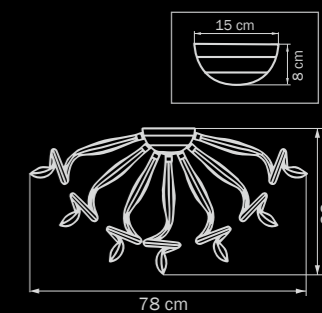

890098

CHROME
coffe/clear
люстра
потолочная

9 x G9 max 40W
6 kg