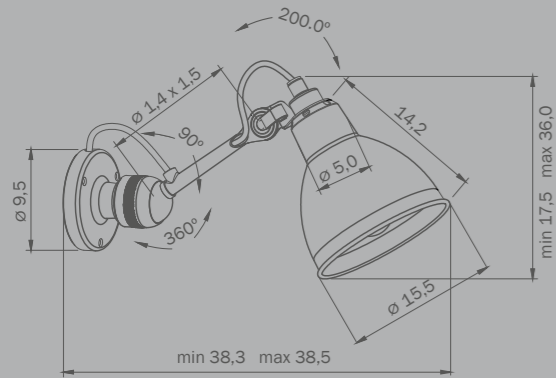

765606

WHITE

white

бра

1 x E14 max 40W

1 kg