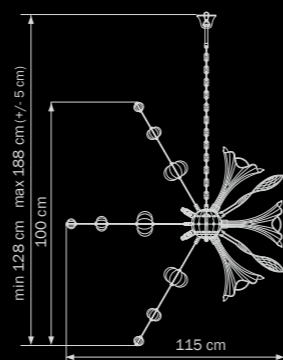

893122

CHROME

red

люстра
подвесная

12 x G9 max 25W

12 kg

893622

CHROME

red

бра

6 x G9 max 25W

5 kg

893022

CHROME

red

люстра
потолочная

12 x G9 max 25W

8 kg