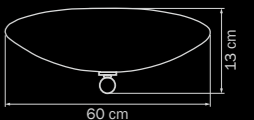

amber sugar

бра

2 x G9 max 40W
2 kg

820863

GOLD

amber sugar

люстра
ПОТОЛОЧНАЯ

6 x E27 max 60W
7,5 kg