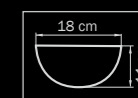

892166
CHROME
white
люстра
потолочная

• 16 x G9 max 40W
• 10,5 kg