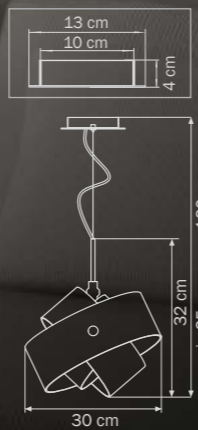

1 x E27 max 40W
3,5 kg

805600
CHROME
white
бра