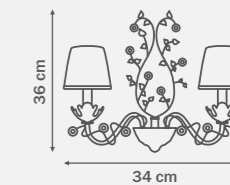

Aiola

785080
CREAM/GILDING

ЛЮСТРА
ПОДВЕСНАЯ
8 x E14 max 40W
3,9 kg

785530
CREAM/GILDING
white
ПОТОЛОЧНАЯ
ЛЮСТРА

3 x E27 max 40W
3,8 kg

785620
CREAM/GILDING

бра

2 x E14 max 40W
1,1 kg