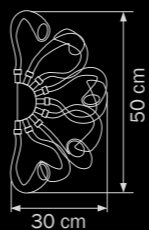

люстра

ПОТОЛОЧНАЯ

16 x G9 max 40W

10,5 kg

892666
 CHROME
 white
 бра

• 6 x G9 max 40W
 • 6,5 kg

892126
 WHITE/CHROME
 white
 люстра
 подвесная

• 12 x G9 max 40W
 • 9,5 kg