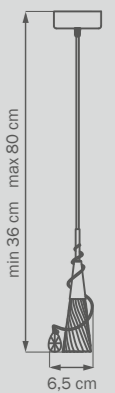

711012

GOLD

clear

люстра
ПОДВЕСНАЯ

1 x G9 max 40W
0,5 kg