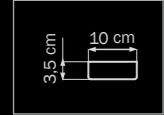

711060

WHITE

clear

люстра
ПОТОЛОЧНАЯ

6 x G9 max 40W
2,5 kg