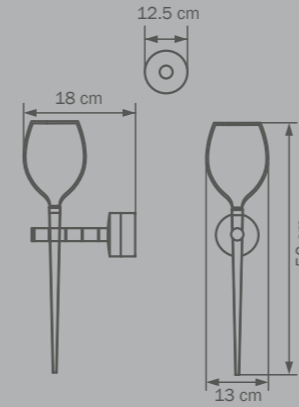

807610

BLACK

white

бра

• 1 x E14 max 40W
• 1,5 kg