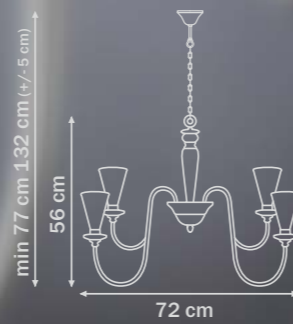

люстра
подвесная

10 x G9 max 40W

5,2 kg

780620

WHITE

white

бpa

2 x G9 max 40W