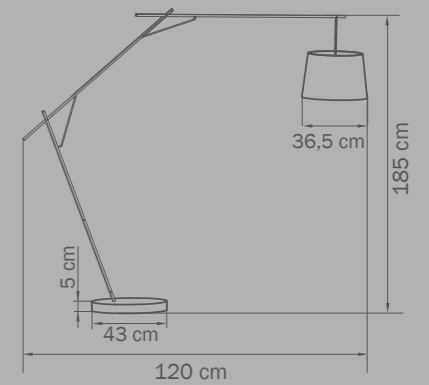

808717
CHROME/BLACK

торшер

1 x E27 max 40W

10 kg