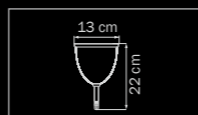

751122

GOLD

gold

люстра
подвесная

12 x G4 12V max 20W

12 kg