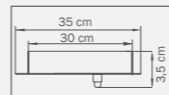

803069

CHROME

plum

люстра
подвесная

6 x G9 max 25W
5 kg