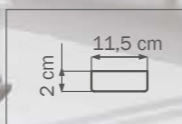

Aereo

711627

BLACK

clear

бpa

2 x G9 max 40W

1 kg

711637

BLACK

clear

бpa

2 x G9 max 40W

1 kg

711127

BLACK

clear

люстра

потолочная

12 x G9 max 40W

5 kg

711757

BLACK

clear

торшер

5 x G9 max 40W

7 kg