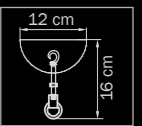

892068
VIOLET/CHROME
violet
люстра
подвесная

6 x G9 LED 3W
5,5 kg