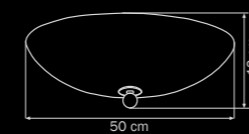

CHROME
white/amber sugar
бра

2 x G9 max 40W
1,5 kg

820840

CHROME
white sugar

люстра
ПОТОЛОЧНАЯ

4 x E27 max 60W
6 kg

820860

CHROME
white sugar