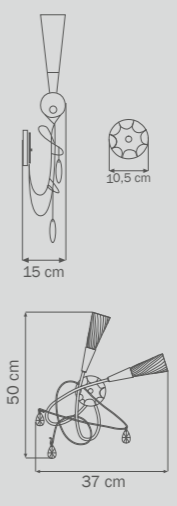

● 2 x G9 max 40W
● 1 kg