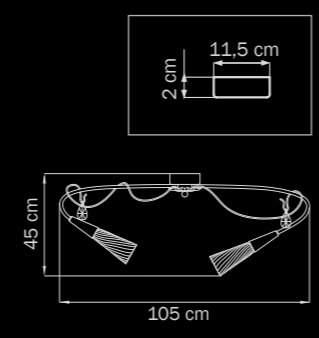

711120
WHITE
clear
люстра
ПОТОЛОЧНАЯ

12 x G9 max 40W
5 kg