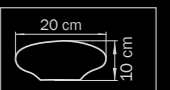

804050

CHROME

white

люстра
потолочная

5 x E14 max 40W

5 kg