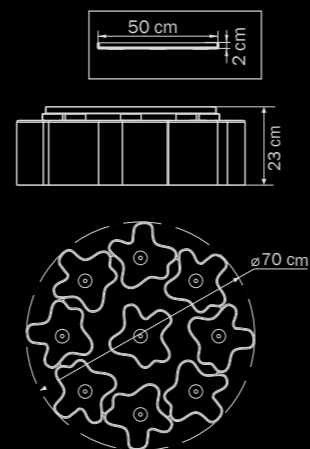

802090

CHROME

white

люстра
ПОТОЛОЧНАЯ

9 x E27 max 40W
17,5 kg