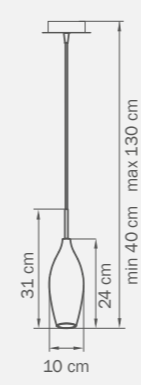

803028

CHROME
olive

люстра
подвесная

1 x G9 max 25W
1 kg