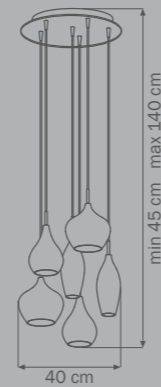

803050
CHROME
 white
 люстра
 подвесная

• 3 x E14 max 40W
 • 3 kg

Pentola

803060
CHROME
 white
 люстра
 подвесная

• 6 x E14 max 40W
 • 5,5 kg

803520
CHROME
 white
 бра

• 1 x E14 max 40W
 • 1 kg

803820
CHROME
 white
 бра