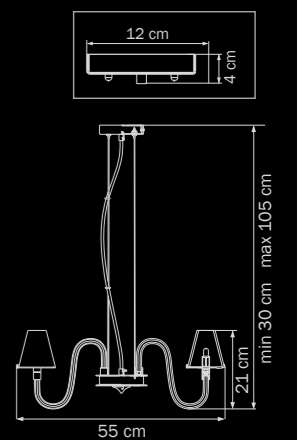

760086
CHROME
white
люстра
подвесная

8 x G9 max 40W
4 kg