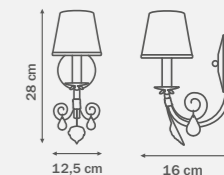

781610
WHITE

бра
1 x E14 max 40W
0,6 kg