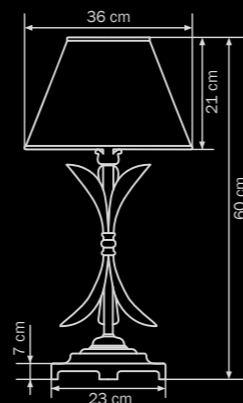

783911
BRONZE

настольная
лампа

💡 1 x E27 max 40W

📦 3 kg