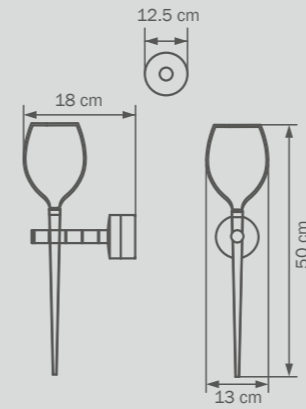

1 x E14 max 40W

1,5 kg

807613

BLACK

yellow

бpa

1 x E14 max 40W

1,5 kg