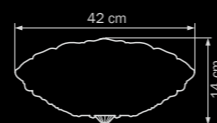

604072

WHITE
clear/pink
люстра
потолочная

6 x E14 max 40W
5 kg