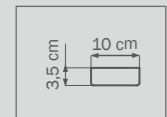

711067

BLACK

clear

люстра
ПОТОЛОЧНАЯ

6 x G9 max 40W
2,5 kg