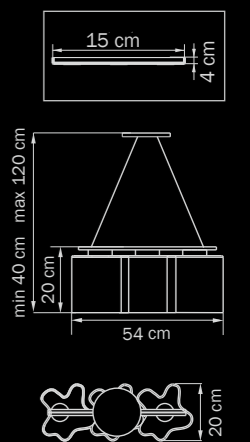

люстра
ПОТОЛОЧНАЯ

9 x E27 max 40W
17,5 kg

802131

CHROME
white wave

люстра
ПОДВЕСНАЯ

3 x E27 max 40W
4 kg

803141
 CHROME
 clear/white
 люстра
 подвесная

4 x E14 max 40W
 6 kg