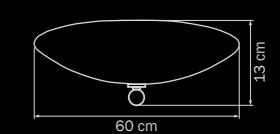

820860

CHROME
white sugar

люстра
ПОТОЛОЧНАЯ

6 x E27 max 60W
7,5 kg