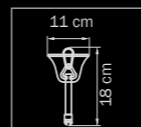

12 x G9 max 25W
12 kg

893621
CHROME
blue
бра