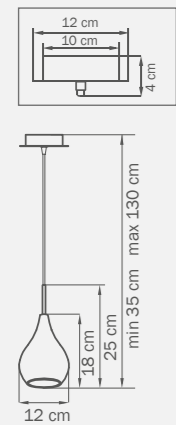

803037

CHROME

smoky

люстра
подвесная

- 1 x G9 max 25W
- 1 kg