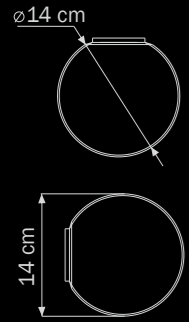

Globo

803110
 WHITE
 white
 люстра
 подвесная

💡 1 x G9 max 40W
 ⚖️ 1,5 kg

803080
 WHITE
 white
 люстра
 подвесная
 💡 8 x G9 max 40W
 ⚖️ 7,5 kg

803100
 WHITE
 white
 люстра
 подвесная
 💡 10 x G9 max 40W
 ⚖️ 10 kg