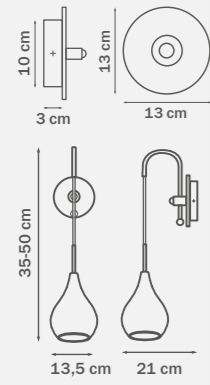

803539
CHROME
 plum
 бра

1 x G9 max 25W
 0,9 kg

803839
CHROME
 plum
 бра

2 x G9 max 25W
 1,6 kg

803549
CHROME
 plum
 бра

1 x G9 max 25W
 1,4 kg

803849
CHROME
 plum
 бра

2 x G9 max 25W
 2,1 kg