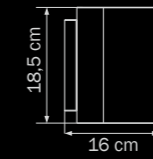

1 x E14 max 40W
1 kg

802071
CHROME
white wave
люстра
потолочная