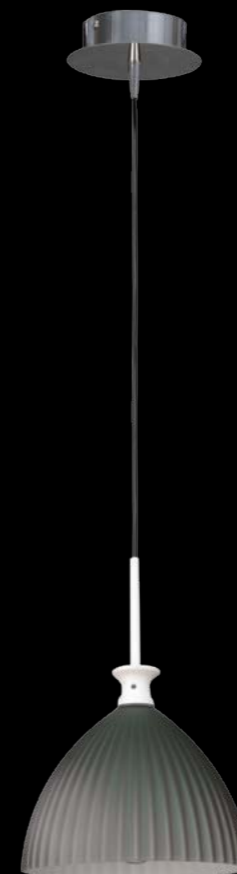

6 x E14 max 40W
11,5 kg

810021
CHROME
matt grey
люстра
подвесная

1 x E14 max 40W
1 kg

810031
CHROME
matt grey
люстра
подвесная