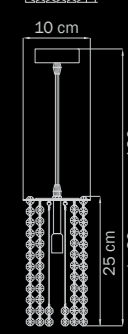

795424
CHROME
clear
люстра
подвесная
1 x G9 max 40W
0,8 kg