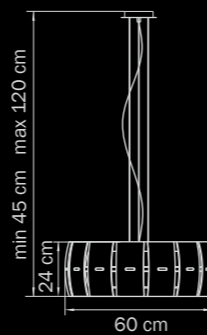

801046

CHROME

white

люстра

подвесная

4 x E14 max 40W

10 kg