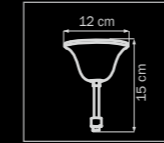

711090

WHITE

clear

люстра
ПОДВЕСНАЯ

9 x G9 max 40W
3,5 kg