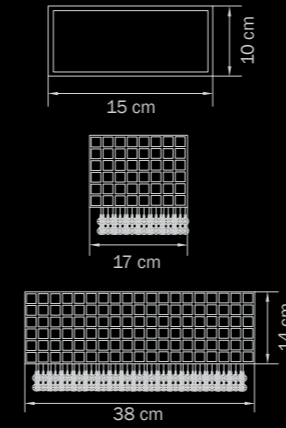

743622

GOLD
clear/mirror
бра

2 x G9 max 40W
1,5 kg