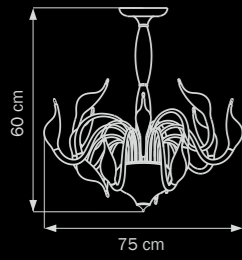

• 3 x G4 12V max 20W
 • 2 kg

751184
CHROME
 chrome
 люстра
 потолочная

• 18 x G4 12V max 20W
 • 16 kg

751024

CHROME

chrome

люстра
потолочная

12 x G4 12V max 20W
10 kg