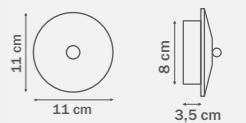

781622
SATIN GOLD

бра
2 x E14 max 40W
1 kg