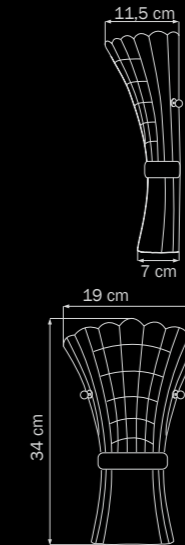

820629

CHROME
white/amber sugar
бра

2 x G9 max 40W
1,5 kg