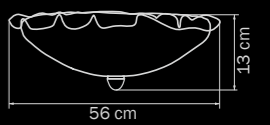

601053

GOLD
amber sugar
люстра
потолочная

5 x E14 max 40W
5,5 kg