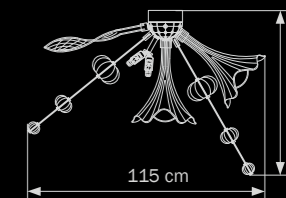

12 x G9 max 25W
12 kg

893626
CHROME
white
бра

6 x G9 max 25W
5 kg

12 x G9 max 25W
8 kg