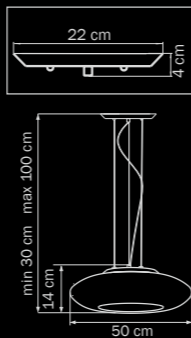

804131
NICKEL
white/coffe
люстра
подвесная
3 x E14 max 40W
4 kg

804011
NICKEL
white/coffe
люстра
подвесная