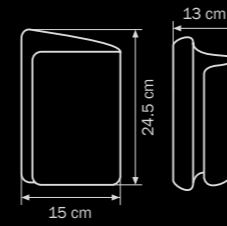

811912

GOLD

gold foil

настольная
лампа

1 x E27 max 40W

1 kg