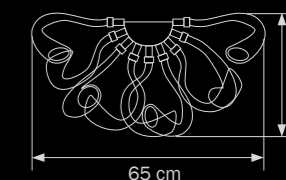

892166
CHROME
white
люстра
потолочная

• 16 x G9 max 40W
• 10,5 kg