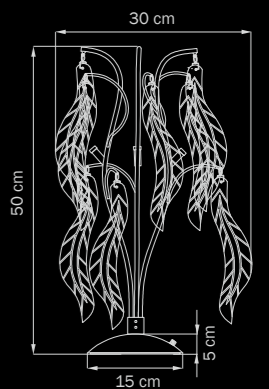

3 x G4 12V max 20W
2,5 kg