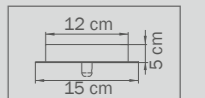

10 kg

Meringe

801040
 CHROME
 white
 люстра
 подвесная
 3 x E27 max 40W
 6 kg

801124
 CHROME
 white
 люстра
 подвесная
 12 x G9 max 40W
 4,5 kg

Sferetta

801920

WHITE
 white
 настольная
 лампа
 1 x E27 max 40W
 2 kg