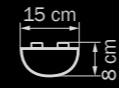

892621

BLUE/CHROME

blue

бра

2 x G9 LED 3W

2 kg