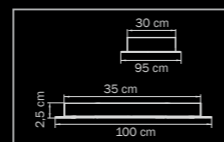

810220
CHROME
matt white
люстра
подвесная

💡 12 x E14 max 40W
⚖️ 21 kg