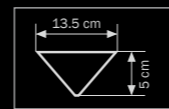

811130

WHITE

white

люстра
подвесная

3 x E27 max 40W
5,5 kg