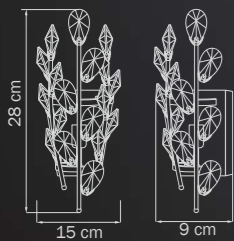

- 6 x E14 max 40W
- 3,4 kg

Isabelle

791182
GOLD
clear
люстра
ПОТОЛОЧНАЯ

1 x G9 max 40W
4 kg

791612
GOLD
clear
бра

1 x G9 max 40W
1 kg

791614
CHROME
clear
бра

1 x G9 max 40W
1 kg