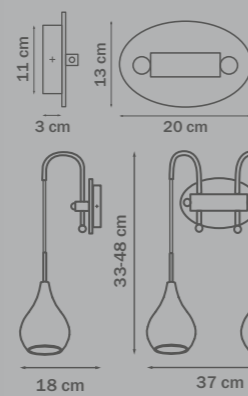

• 2 x E14 max 40W
 • 1,5 kg

803020
CHROME
 white
 люстра
 подвесная

• 1 x E14 max 40W
 • 1 kg

803530
CHROME
 white
 бра

1 x E14 max 40W
 0,9 kg

803830
CHROME
 white
 бра

2 x E14 max 40W
 1,6 kg

803540
CHROME
 white
 бра