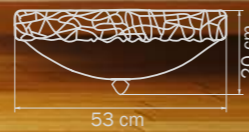

601610
CHROME
white sugar
бра

601073

GOLD
amber sugar
люстра
потолочная

7 x E14 max 40W
7,5 kg