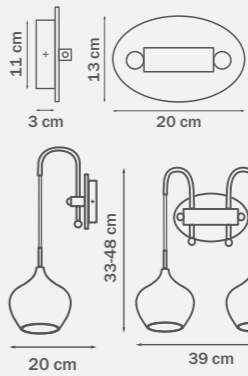

803848
CHROME
olive
бра

2 x G9 max 25W
2,1 kg