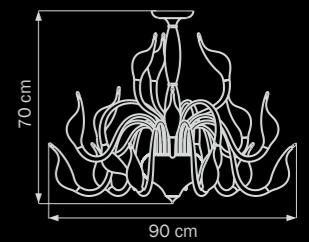

• 2 kg

751182

GOLD

gold

люстра
потолочная

• 18 x G4 12V max 20W

• 16 kg

751022