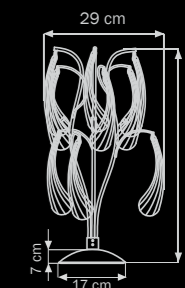

794124

CHROME
colore clear
люстра
потолочная

12 x G9 max 40W
6,5 kg

794934

CHROME
colore clear
настольная
лампа

3 x G4 12V max 20W
3 kg

794094
 CHROME
 colore clear
 люстра
 потолочная
 9 x G9 max 40W
 4,5 kg