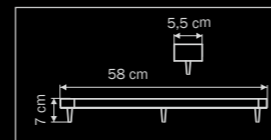

804130

WHITE

white

люстра
подвесная

3 x E14 max 40W

4 kg