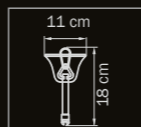

892166
 CHROME
 white
 люстра
 потолочная

• 16 x G9 max 40W
 • 10,5 kg

893126
 CHROME
 white
 люстра
 подвесная

12 x G9 max 25W
 12 kg

893626
 CHROME
 white
 бра

6 x G9 max 25W
 5 kg

893026
 CHROME
 white
 люстра
 потолочная