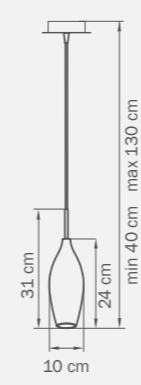

803539
CHROME
 plum
 бра

1 x G9 max 25W
 0,9 kg

803839
CHROME
 plum
 бра

2 x G9 max 25W
 1,6 kg

803549
CHROME
 plum
 бра

1 x G9 max 25W
 1,4 kg

803849
CHROME
 plum
 бра

2 x G9 max 25W
 2,1 kg