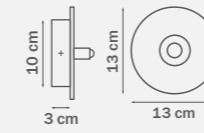

6 x G9 max 25W
5 kg

803529

CHROME

plum

бра

1 x G9 max 25W
0,9 kg

803829

CHROME