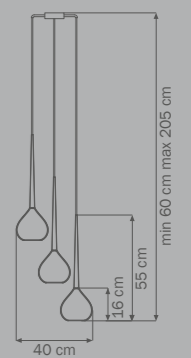

808232

CHROME

red

люстра

подвесная

3 x E14 max 40W

4,5 kg