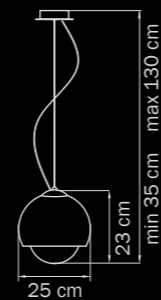

803114

CHROME
chrome/white
люстра
подвесная

1 x E27 max 40W
1,5 kg