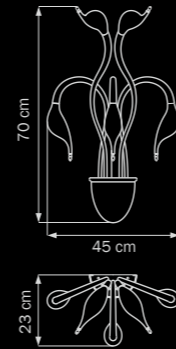

бра

• 5 x G4 12V max 20W

• 3 kg

751636

WHITE

white

бра

• 3 x G4 12V max 20W