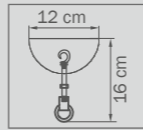

892127
SMOKY/CHROME

smoky
люстра
подвесная

12 x G9 max 40W
9,5 kg