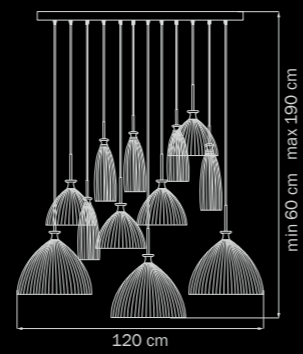

810160
CHROME
matt white
люстра
подвесная
6 x E14 max 40W
11,5 kg

810220
CHROME
matt white
люстра
подвесная

💡 12 x E14 max 40W
⚖️ 21 kg