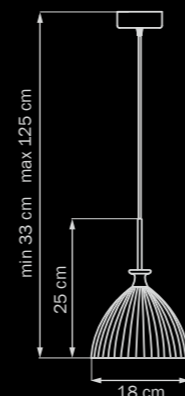

1 x E14 max 40W
1 kg