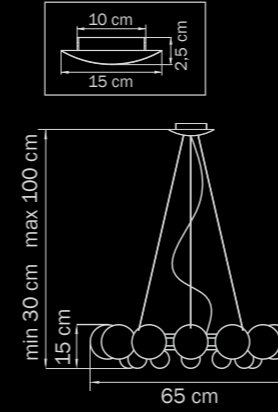

10 kg

Meringe

801040
 CHROME
 white
 люстра
 подвесная
 3 x E27 max 40W
 6 kg

801124
 CHROME
 white
 люстра
 подвесная
 12 x G9 max 40W
 4,5 kg

Sferetta

801920

WHITE
 white
 настольная
 лампа
 1 x E27 max 40W
 2 kg