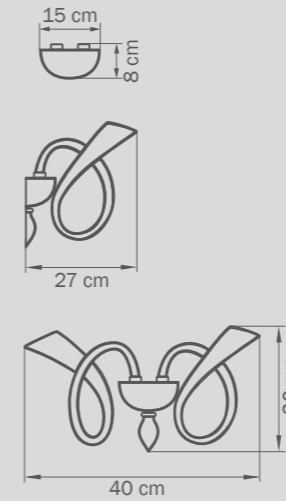

2 x G9 LED 3W
 2 kg

892063
 AMBER/CHROME
 amber
 люстра
 подвесная
 6 x G9 LED 3W
 5,5 kg

892627
SMOKY/CHROME
smoky
бра

2 x G9 LED 3W
2 kg

892087
SMOKY/CHROME
smoky
люстра
подвесная

8 x G9 LED 3W
6,5 kg

892067
SMOKY/CHROME
smoky
люстра
подвесная