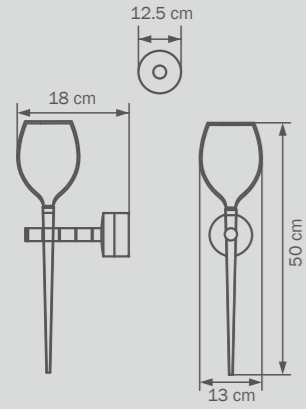

807617

BLACK

black

бра

1 x E14 max 40W

1,5 kg