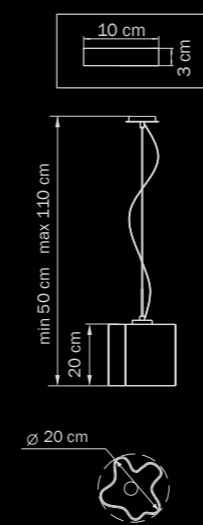

люстра
ПОТОЛОЧНАЯ

3 x E27 max 40W
5 kg

802111

CHROME
white wave

люстра
ПОДВЕСНАЯ

1 x E27 max 40W
1,5 kg

802091

CHROME
white wave