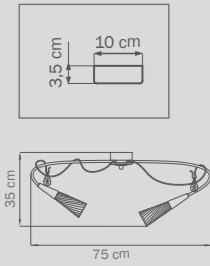

711063
GOLD FOIL
clear
люстра
ПОТОЛОЧНАЯ

6 x G9 max 40W
2,5 kg