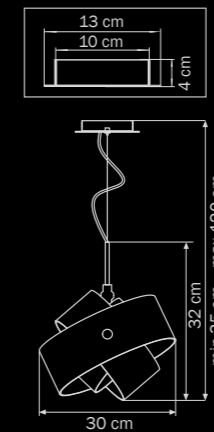

1 x E27 max 40W
3,5 kg