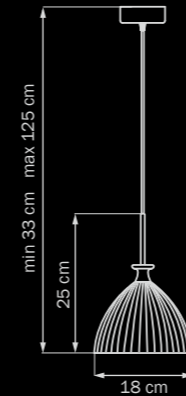

1 x E14 max 40W
1 kg

810030
CHROME
matt white
люстра
подвесная