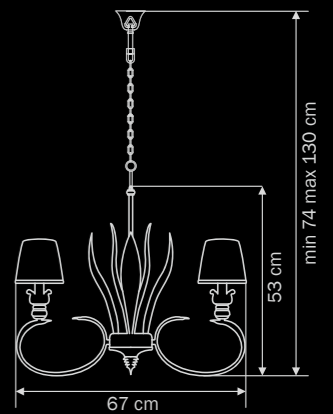

only candle
 9 x E14 max 40W
 7 kg

Antique

783081
BRONZE

люстра
подвесная

8 x E14 max 40W
6,5 kg

783061
BRONZE

люстра
подвесная

6 x E14 max 40W
5 kg