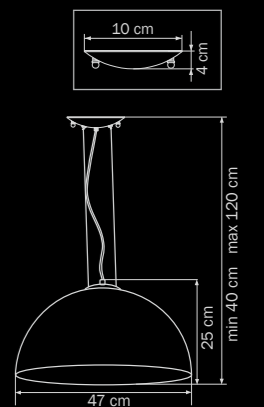

803014

CHROME
antic silver
люстра
подвесная

1 x E27 max 40W
5 kg