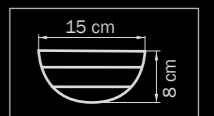

891093

CHROME

tea

люстра
потолочная

9 x G9 max 40W

8 kg