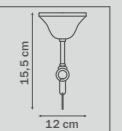

781034
SATIN SILVER

люстра
подвесная
3 x E14 max 40W
1,9 kg