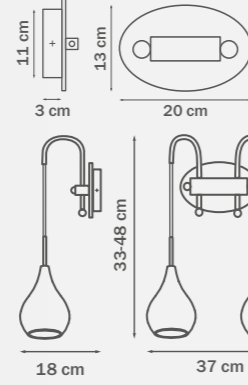

• 1 x G9 max 25W
 • 1 kg

803533
CHROME
 amber
 бра

1 x G9 max 25W
 0,9 kg

803833
CHROME
 amber
 бра

2 x G9 max 25W
 1,6 kg

803543
CHROME
 amber
 бра

1 x G9 max 25W
 1,4 kg

803843
CHROME
 amber
 бра