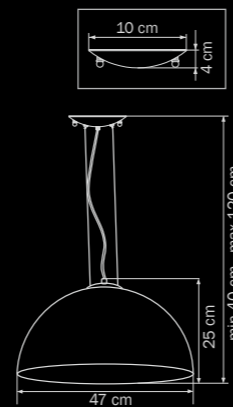

803012

CHROME
antic gold
люстра
подвесная

1 x E27 max 40W
5 kg