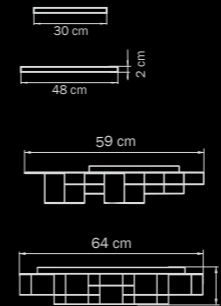

LED 4200K 80W
9 kg

750124
SATIN SILVER
white
люстра
потолочная