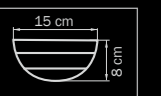

890093

CHROME

tea

люстра
потолочная

9 x G9 max 40W

6 kg