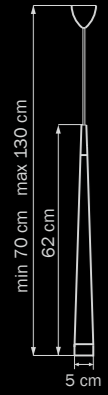

807016

CHROME

white

люстра
подвесная

1 x G9 max 40W

1,5 kg