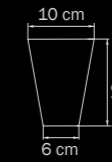

1 x G9 max 40W
1 kg

791184
CHROME
clear
люстра
ПОТОЛОЧНАЯ