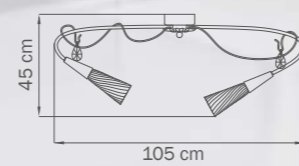

Aereo

711627

BLACK

clear

бpa

2 x G9 max 40W

1 kg

711637

BLACK

clear

бpa

2 x G9 max 40W

1 kg

711127

BLACK

clear

люстра

потолочная

12 x G9 max 40W

5 kg

711757

BLACK

clear

торшер

5 x G9 max 40W

7 kg