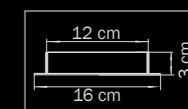

CHROME

clear

люстра
подвесная

6 x E14 max 40W

6,5 kg

870936
CHROME/WHITE

white

настольная
лампа