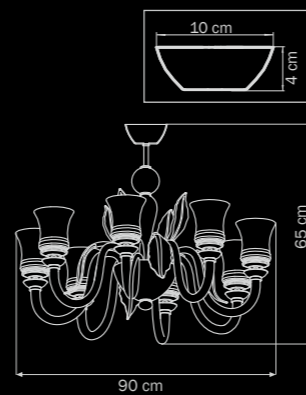

5 x E14 max 40W

5 kg

804620
CHROME/WHITE
white
бра

● 2 x E14 max 40W
● 3,5 kg

804080
CHROME/WHITE
white
люстра
потолочная

● 8 x E14 max 40W
● 17 kg

804060
CHROME/WHITE
white
люстра
потолочная

● 6 x E14 max 40W
● 12 kg