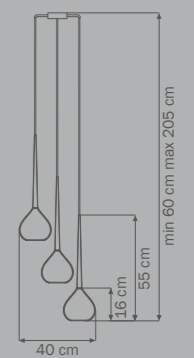

808237

CHROME

black

люстра

подвесная

3 x E14 max 40W

4,5 kg