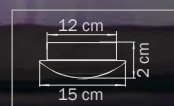

820110

CHROME

clear

люстра
подвесная

11 x G9 max 40W

21 kg