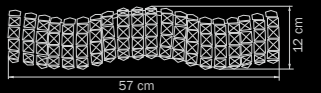

4 x G9 max 40W
3,5 kg