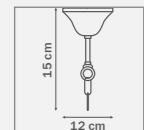

785030
CREAM/GILDING

Люстра
подвесная

- 3 x E14 max 40W
- 2,3 kg