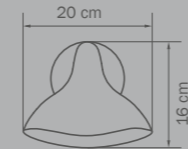

764606

WHITE

white

бра

1 x E14 max 40W

1 kg