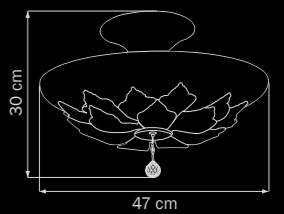

804050

CHROME

white

люстра
потолочная

5 x E14 max 40W

5 kg