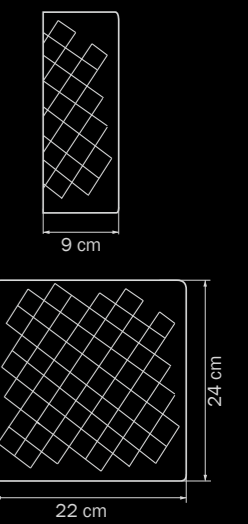

602623

GOLD

amber sugar

бpa

2 x E14 max 40W

2 kg