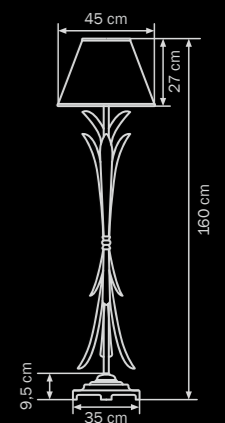

783911
BRONZE

настольная
лампа

💡 1 x E27 max 40W

📦 3 kg

783711
BRONZE

торшер

💡 1 x E27 max 40W

📦 6,5 kg