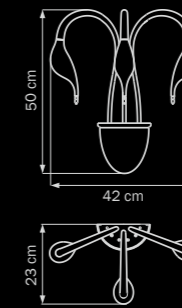

• 2 kg

751182

GOLD

gold

люстра
потолочная

• 18 x G4 12V max 20W

• 16 kg

751022