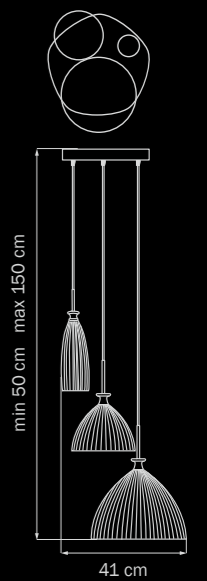

- 5 x E14 max 40W
- 1 x G9 max 40W
- 7 kg

Agola

810223
 CHROME
 matt amber
 люстра
 подвесная
 12 x E14 max 40W
 21 kg

810013
 CHROME
 matt amber
 люстра
 подвесная

1 x E14 max 40W
 1 kg

810133
 CHROME
 matt amber
 люстра
 подвесная
 3 x E14 max 40W
 5 kg