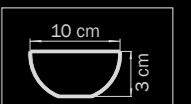

бра

- 2 x E14 max 40W
- 2 kg

809056
CHROME/WHITE

люстра
потолочная

- 5 x E14 max 40W
- 1 x G9 max 40W
- 7 kg

809617
CHROME

бра

- 1 x E14 max 40W
- 1 kg