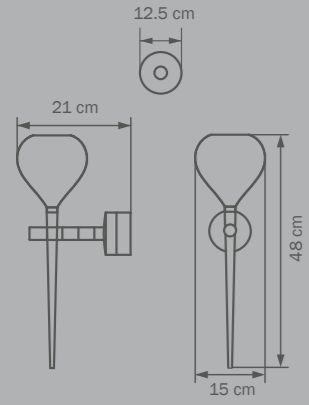

808650

BLACK

white

бра

1 x E14 max 40W

1,5 kg