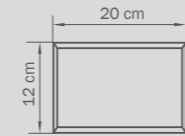

Lamella

801617

CHROME

black

бpa

1 x E14 max 40W

1,5 kg