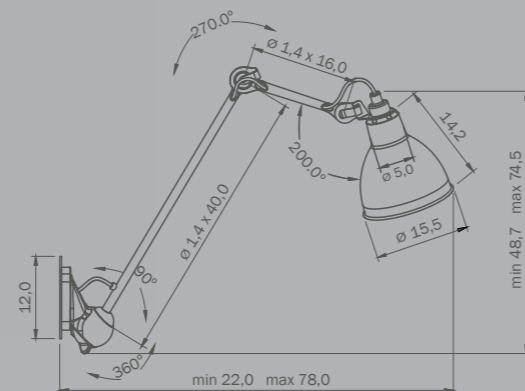

1 x E14 max 40W

1 kg

765616

WHITE

white

бра

1 x E14 max 40W

2 kg