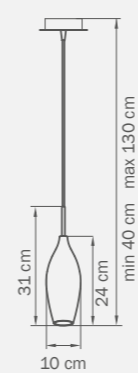

803021
CHROME
clear
люстра
подвесная

● 1 x G9 max 25W
● 1 kg