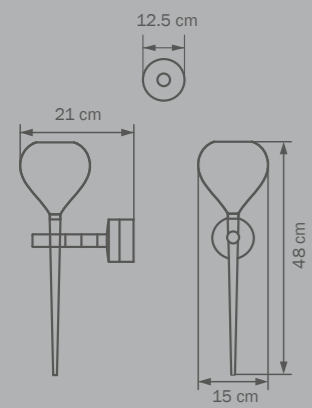

808652

BLACK

red

бра

1 x E14 max 40W

1,5 kg