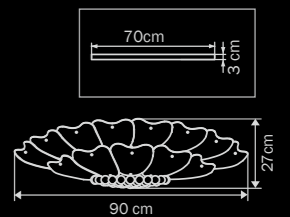

804070

CHROME

ораque

люстра

ПОТОЛОЧНАЯ

18 x G9 max 40W

15,5 kg