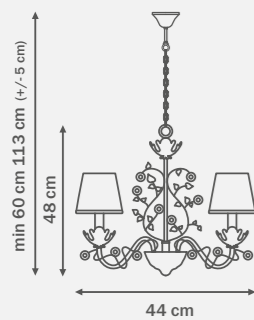

785030
CREAM/GILDING

Люстра
подвесная

- 3 x E14 max 40W
- 2,3 kg