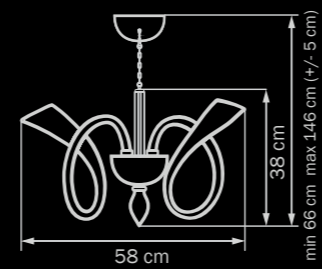

892068
VIOLET/CHROME
violet
люстра
подвесная

6 x G9 LED 3W
5,5 kg