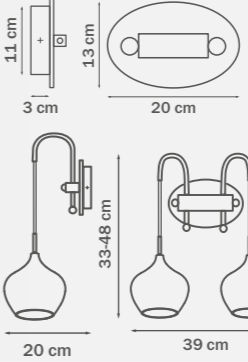

803843
CHROME
amber
бра

2 x G9 max 25W
2,1 kg