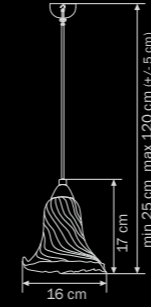

1 x G9 max 40W

0,8 kg

Colore

796014
CHROME
green
люстра
подвесная

1 x G9 max 40W
0,7 kg

796011
CHROME
smoky
люстра
подвесная

1 x G9 max 40W
0,7 kg

796015
CHROME
blue
люстра
подвесная