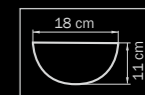

892168

CHROME

violet

люстра

ПОТОЛОЧНАЯ

16 x G9 max 40W

10,5 kg