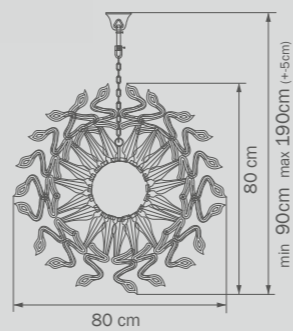

890187

CHROME

dark grey

люстра

подвесная

● 18 x G9 max 40W

● 25 kg

890657

CHROME

dark grey

бра

● 5 x G9 max 40W

● 4,5 kg

890097

CHROME

dark grey

люстра

потолочная

● 9 x G9 max 40W

● 6 kg