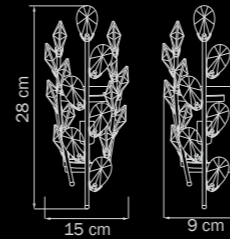

- 6 x E14 max 40W
- 3,4 kg

Isabelle

791182
GOLD
clear
люстра
ПОТОЛОЧНАЯ

1 x G9 max 40W
4 kg

791612
GOLD
clear
бра

1 x G9 max 40W
1 kg

791614
CHROME
clear
бра

1 x G9 max 40W
1 kg