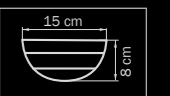

890092

CHROME

pink/clear

люстра
потолочная

9 x G9 max 40W

6 kg