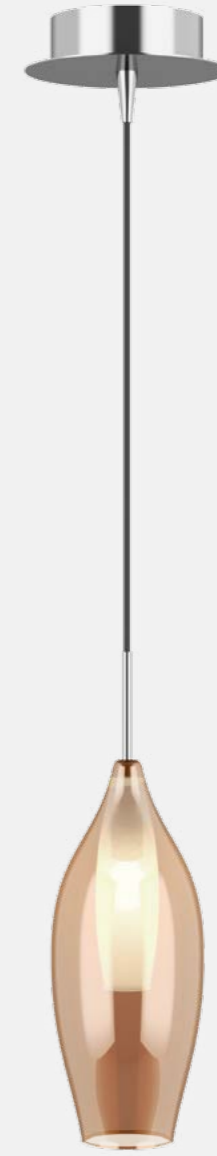

803023
CHROME
amber
люстра
подвесная

• 1 x G9 max 25W
• 1 kg