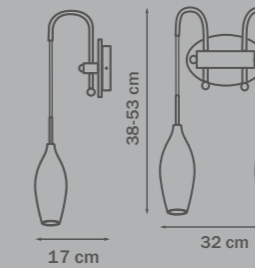

803820
CHROME
white
бра

• 2 x E14 max 40W
• 1,5 kg