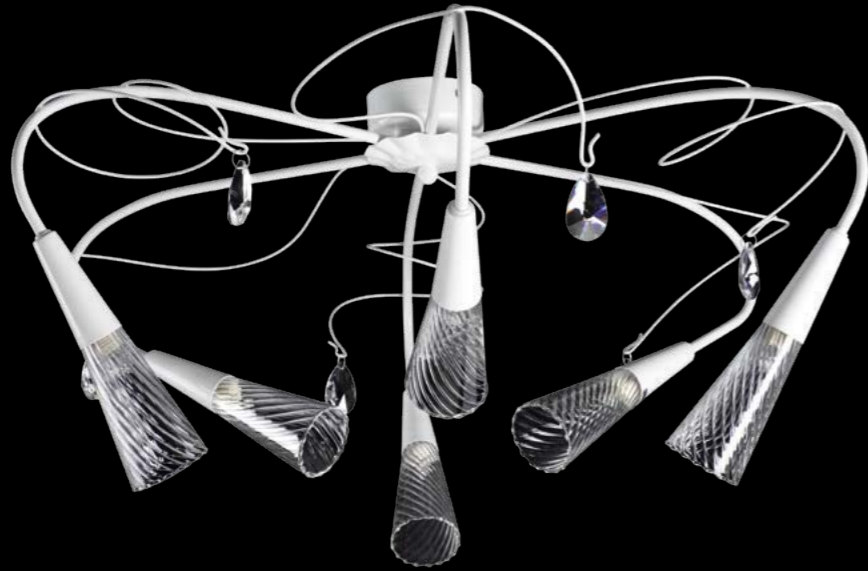

711060

WHITE

clear

люстра
ПОТОЛОЧНАЯ

6 x G9 max 40W
2,5 kg