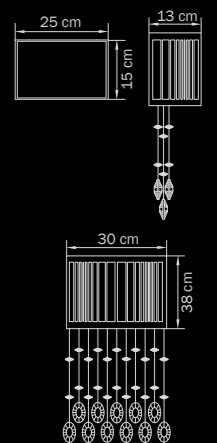

744088
UMBER
clear
бра

💡 8 x E14 max 40W
📖 6,5 kg

745124
CHROME
clear
люстра
подвесная

12 x G4 12V max 20W
10 kg

745094
CHROME
clear
люстра
потолочная

9 x G4 12V max 20W
8 kg

745634
CHROME
clear
бра

3 x G4 12V max 35W
1,6 kg