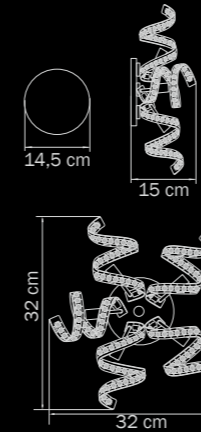

5 x G9 max 40W
1,5 kg

742194
CHROME
clear
люстра
подвесная