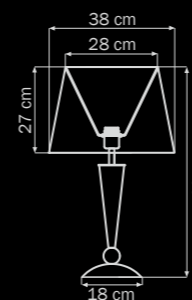

1 x E27 max 60W
4 kg

870926
CHROME/IVORY

настольная
лампа

1 x E27 max 60W
2 kg

870927
CHROME/BLACK

настольная
лампа

1 x E27 max 60W
2 kg

870937
CHROME/BLACK