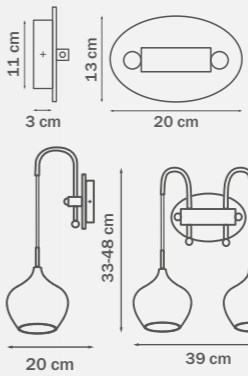

803539
CHROME
 plum
 бра

1 x G9 max 25W
 0,9 kg

803839
CHROME
 plum
 бра

2 x G9 max 25W
 1,6 kg

803549
CHROME
 plum
 бра

1 x G9 max 25W
 1,4 kg

803849
CHROME
 plum
 бра

2 x G9 max 25W
 2,1 kg