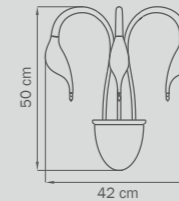

751637

BLACK

black

бра

3 x G4 12V max 20W

2 kg