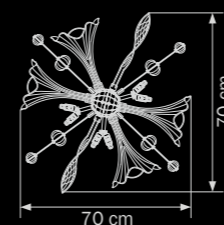

893622

CHROME

red

бра

6 x G9 max 25W

5 kg

893022

CHROME

red

люстра
потолочная

12 x G9 max 25W

8 kg