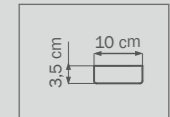

711062

GOLD

clear

люстра
ПОТОЛОЧНАЯ

6 x G9 max 40W
2,5 kg

711092

GOLD

clear