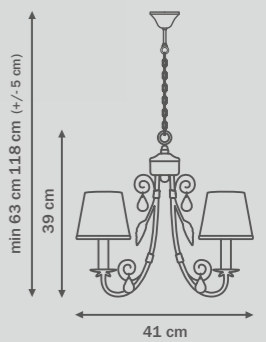

781034
SATIN SILVER

люстра
подвесная
3 x E14 max 40W
1,9 kg