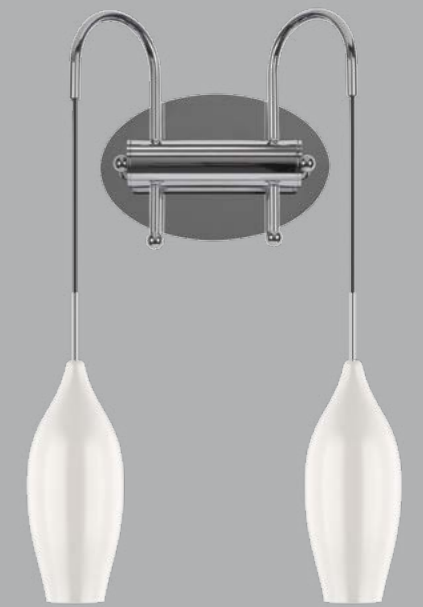

803820
CHROME
white
бра

• 2 x E14 max 40W
• 1,5 kg