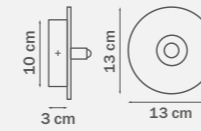

803523
CHROME
amber
бра

• 1 x G9 max 25W
• 0,9 kg