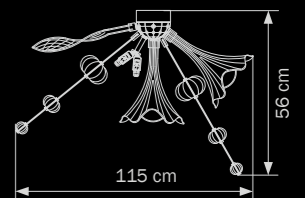

12 x G9 max 25W
12 kg

893621
CHROME
blue
бра

6 x G9 max 25W
5 kg

12 x G9 max 25W
8 kg