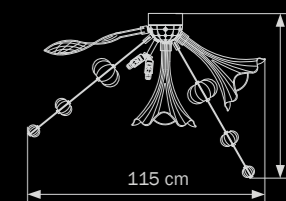

8 kg

Vulcano

890100

CHROME
multicolor
люстра
подвесная

LED 9 x 1W
32 kg

890057

CHROME
multicolor
бра

LED 3 x 1W
10 kg