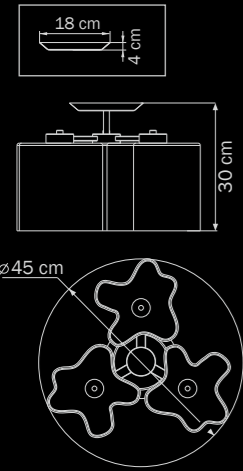

7 x E27 max 40W
12,5 kg

802030

CHROME

white

люстра
ПОТОЛОЧНАЯ

3 x E27 max 40W
5 kg

802090

CHROME