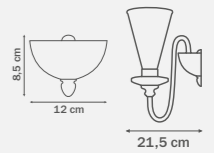

780620

WHITE

white

бpa

2 x G9 max 40W

1,15kg