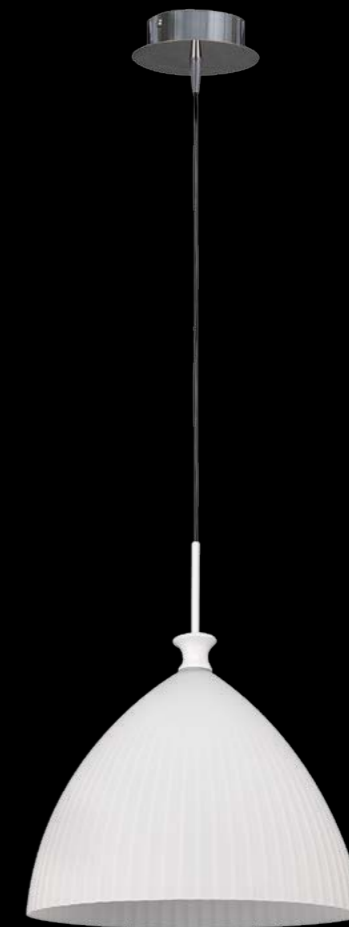

810160
 CHROME
 matt white
 люстра
 подвесная
 6 x E14 max 40W
 11,5 kg

810020
 CHROME
 matt white
 люстра
 подвесная

1 x E14 max 40W
 1 kg

810030
 CHROME
 matt white
 люстра
 подвесная

1 x E14 max 40W
 2 kg