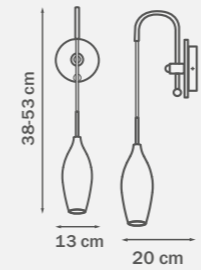

803523
CHROME
amber
бра

• 1 x G9 max 25W
• 0,9 kg