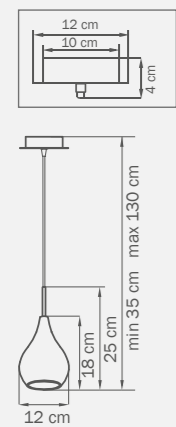

803039
CHROME
plum
люстра
подвесная

1 x G9 max 25W
1 kg