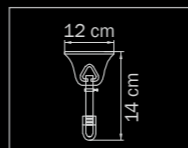

890184

CHROME

tea/clear

люстра
подвесная

18 x G9 max 40W

25 kg