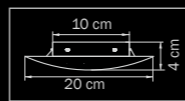

6 x E27 max 40W
9,5 kg