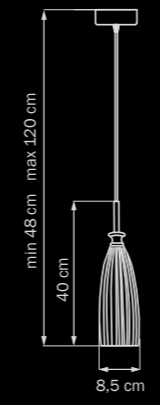

810020
CHROME
matt white
люстра
подвесная

810010
CHROME
matt white
люстра
подвесная

💡 1 x E14 max 40W
⚖️ 1 kg