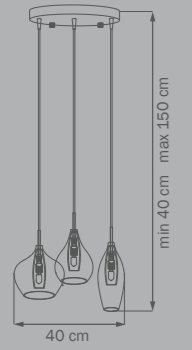

803050
CHROME
white
люстра
подвесная

• 3 x E14 max 40W
• 3 kg