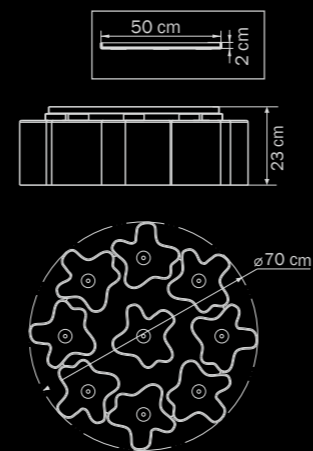

803141
CHROME
clear/white
люстра
подвесная

802091

CHROME
white wave

люстра
ПОТОЛОЧНАЯ

9 x E27 max 40W
17,5 kg