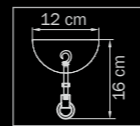

892088
VIOLET/CHROME
violet
люстра
подвесная

8 x G9 LED 3W
6,5 kg