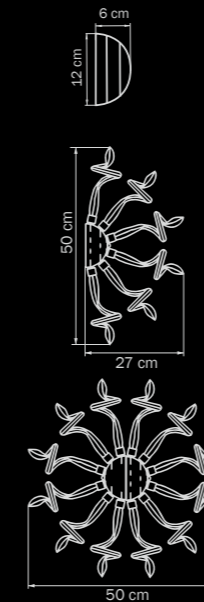

890653

CHROME

tea

бра

5 x G9 max 40W

4,5 kg

890183

CHROME