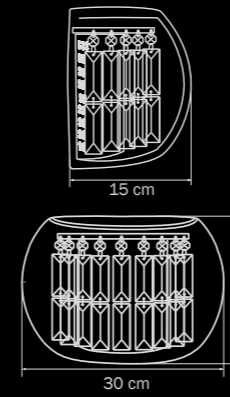

black

торшер

6 x G4 12V max 20W
12 kg

Acquario

753084
CHROME
clear
люстра
подвесная

8 x G9 max 40W
9 kg

753634
CHROME
clear
бра

3 x G4 12V max 20W
3 kg