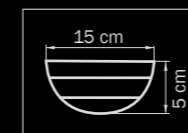

754099

SATIN ALU

chrome

люстра
ПОТОЛОЧНАЯ

9 x G9 max 40W
3 kg