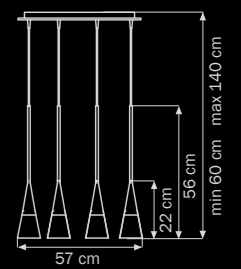

6 x E14 max 40W
5,5 kg

804310

CHROME

white

люстра
подвесная

1 x E14 max 40W

1,5 kg

Petalo