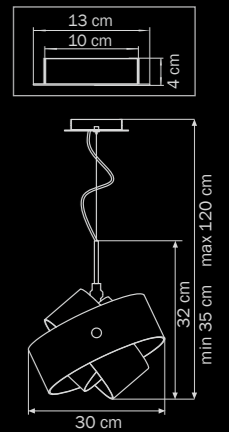

1 x E27 max 40W
3,5 kg