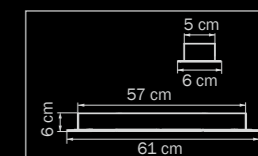

CHROME
white/chrome

люстра
потолочная

5 x E14 max 40W
1 x G9 max 40W
4 kg

806030

CHROME
white/chrome

люстра
подвесная

3 x E14 max 40W
3,5 kg

Meta d'uovo