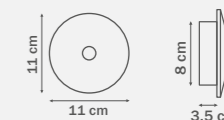

781610
WHITE

бра
1 x E14 max 40W
0,6 kg