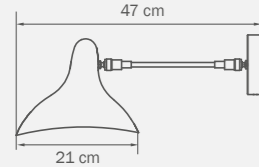

764607

BLACK

black

бра

1 x E14 max 40W

1 kg