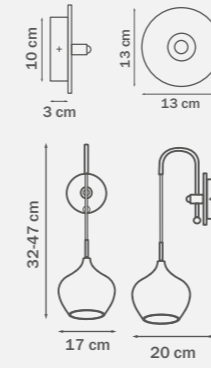

• 1 x G9 max 25W
 • 1 kg

803533
CHROME
 amber
 бра

1 x G9 max 25W
 0,9 kg

803833
CHROME
 amber
 бра

2 x G9 max 25W
 1,6 kg

803543
CHROME
 amber
 бра

1 x G9 max 25W
 1,4 kg

803843
CHROME
 amber
 бра