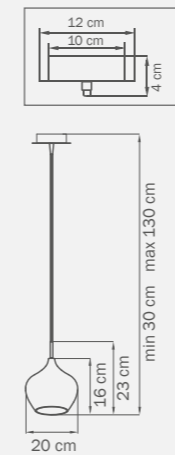

803043
CHROME
amber
люстра
подвесная

1 x G9 max 25W
1 kg