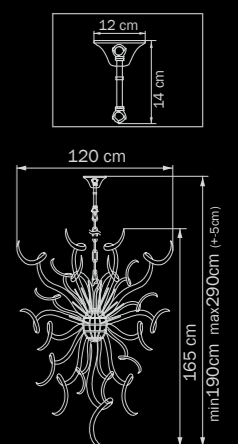

LED 9 x 1W
27 kg

890007

CHROME

yellow

люстра
подвесная

LED 13 x 1W
32 kg

890039
 CHROME
 blue
 бра/потолочный
 светильник

LED 7 x 1W
 33 kg