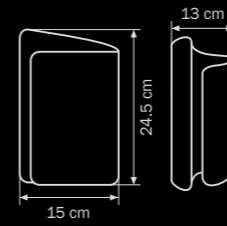

811914

CHROME

silver foil

настольная
лампа

1 x E27 max 40W

1 kg