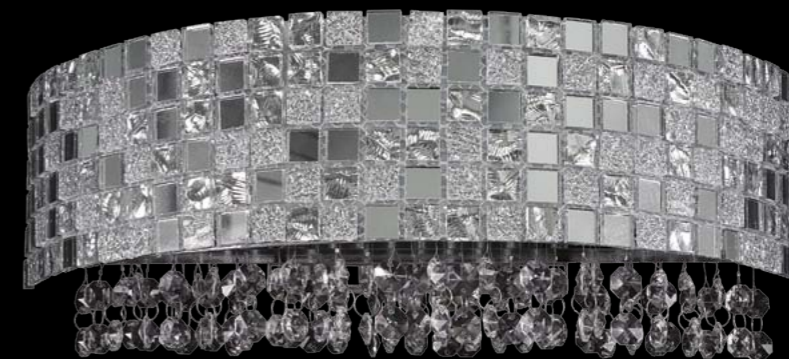

743624
CHROME
clear/mirror
бра

2 x G9 max 40W
1,5 kg