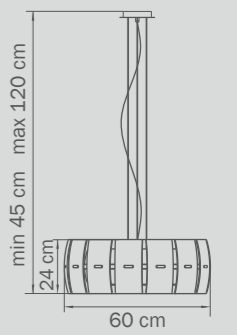

801047

CHROME

black

люстра

подвесная

4 x E14 max 40W

10 kg