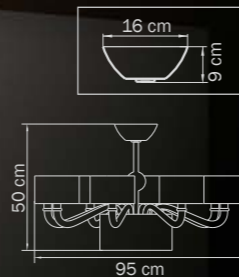

1 x G9 max 40W
0,7 kg

796013
CHROME
amber
люстра
подвесная

1 x G9 max 40W
0,7 kg

Tessuto

801086
CHROME/WHITE

люстра
потолочная

- 8 x E14 max 40W
- 2 x E14 max 25W
- 8,5 kg

801087
CHROME/BLACK