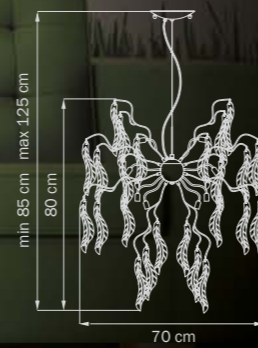

793155

CHROME
colore sugar
люстра
подвесная

15 x G9 max 40W
12 kg