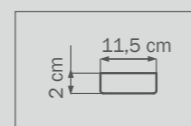

1 x G9 max 40W
0,5 kg

711624
CHROME
 clear
 бра

• 2 x G9 max 40W
 • 1 kg

711634
CHROME
 clear
 бра

• 2 x G9 max 40W
 • 1 kg

711124
CHROME
 clear
 люстра
 ПОТОЛОЧНАЯ

• 12 x G9 max 40W
 • 5 kg

711754
CHROME
 clear
 торшер