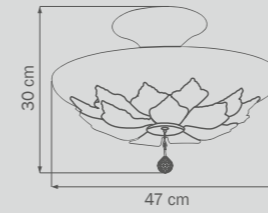

Petalo

804057

CHROME

black

люстра
потолочная

5 x E14 max 40W

5 kg