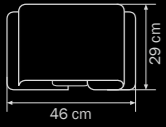

811034

CHROME

silver foil

люстра
потолочная

3 x E27 max 40W

5,5 kg