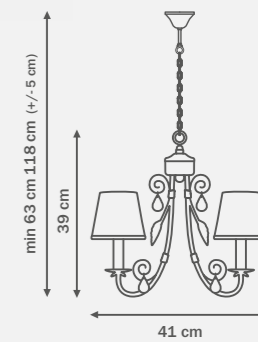

781032
SATIN GOLD

люстра
подвесная
3 x E14 max 40W
1,9 kg