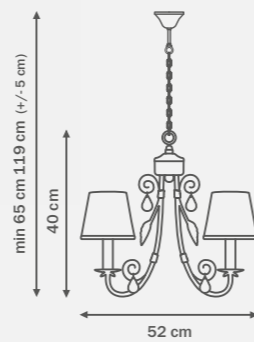

781052
SATIN GOLD

люстра
подвесная
5 x E14 max 40W
2,9 kg