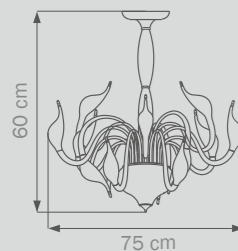

751027

BLACK

black

люстра
потолочная

12 x G4 12V max 20W
10 kg