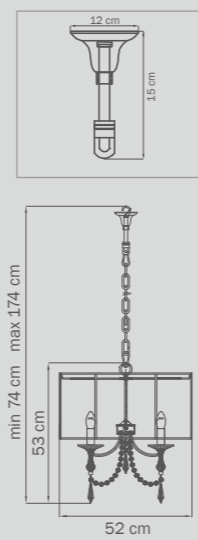

2 x E14 max 40W
2,5 kg

725926 CHROME

настольная
лампа

2 x E14 max 40W
10 kg

725726 CHROME

торшер

2 x E14 max 40W
10 kg

725627
CHROME

бра

2 x E14 max 40W
2,5 kg

725927
CHROME

настольная
лампа

2 x E14 max 40W
10 kg

725037
CHROME

люстра
подвесная

3 x E14 max 40W
4,5 kg