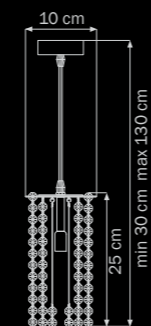

795322

GOLD

clear

люстра
подвесная

1 x G9 max 40W

0,8 kg