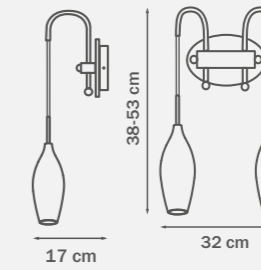

CHROME
olive

бра

1 x G9 max 25W
0,9 kg

803828

CHROME
smoky

бра

2 x G9 max 25W
1 kg

803028