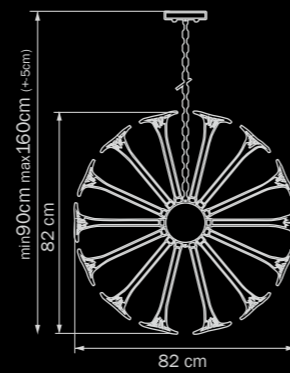

891183

CHROME

tea

люстра
подвесная

18 x G9 max 40W

27 kg

891093

CHROME

tea

люстра
потолочная

9 x G9 max 40W

8 kg