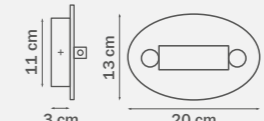

1 x G9 max 25W
0,9 kg

803827

CHROME
smoky

бра

2 x G9 max 25W
1 kg

803027

CHROME
smoky

люстра
подвесная