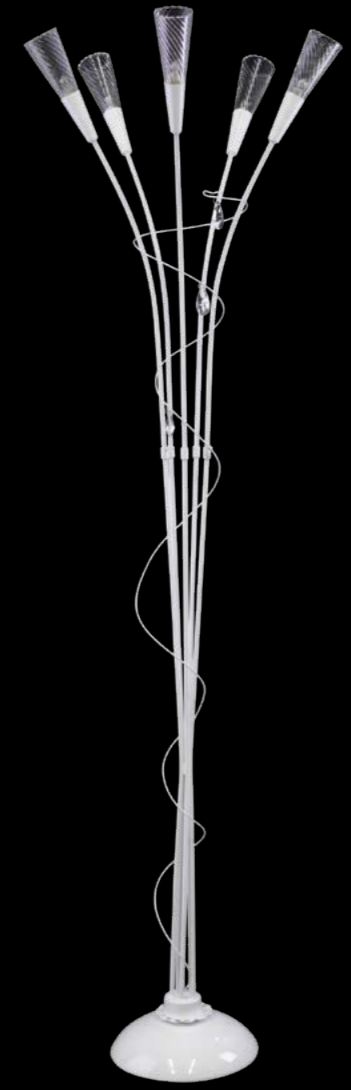

711120
 WHITE
 clear
 люстра
 ПОТОЛОЧНАЯ

12 x G9 max 40W
 5 kg

711750
 WHITE
 clear
 торшер

5 x G9 max 40W
 7 kg

711060

WHITE

clear

люстра
ПОТОЛОЧНАЯ