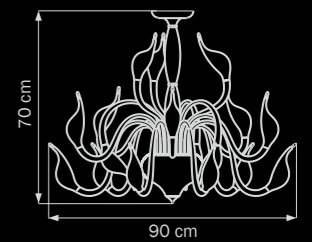

• 2 kg

751186

WHITE

white

люстра
потолочная

• 18 x G4 12V max 20W

• 16 kg

751026