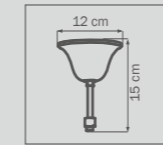

711092

GOLD

clear

люстра
ПОДВЕСНАЯ

9 x G9 max 40W
3,5 kg