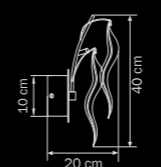

792634

CHROME
colore glass
бра

3 x G4 12V max 20W

1 kg