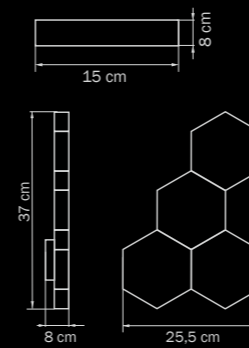

LED 4200K 20W
1.5 kg

750634
SATIN SILVER
white
бра