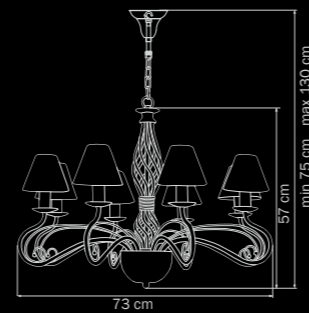

782086
YELLOW PEARL
yellow pearl
люстра
подвесная

only candle
8 x E14 max 40W
5 kg