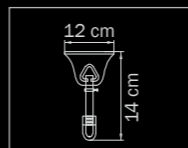

890183

CHROME

tea

люстра
подвесная

18 x G9 max 40W

25 kg