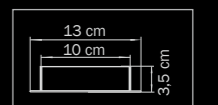

810160
 CHROME
 matt white
 люстра
 подвесная
 6 x E14 max 40W
 11,5 kg

810020
 CHROME
 matt white
 люстра
 подвесная

1 x E14 max 40W
 1 kg

810030
 CHROME
 matt white
 люстра
 подвесная

1 x E14 max 40W
 2 kg