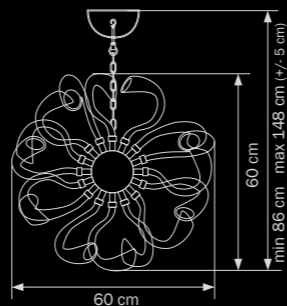

892128

VIOLET/CHROME

violet

люстра

подвесная

12 x G9 max 40W

9,5 kg