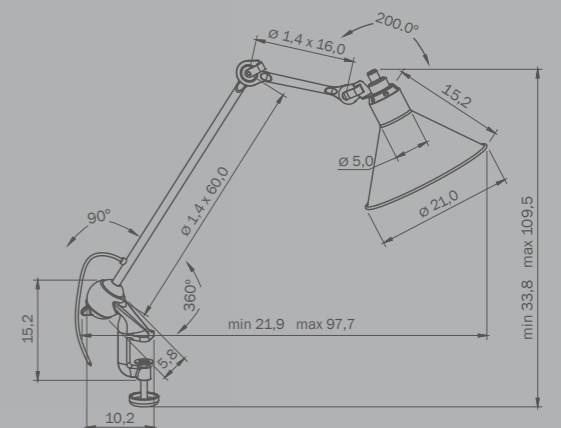

765926

WHITE

white

настольная
лампа

1 x E14 max 40W

2 kg