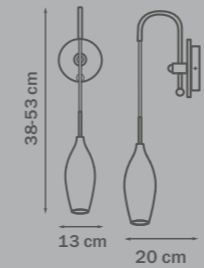

803050
CHROME
 white
 люстра
 подвесная

• 3 x E14 max 40W
 • 3 kg

Pentola

803060
CHROME
 white
 люстра
 подвесная

• 6 x E14 max 40W
 • 5,5 kg

803520
CHROME
 white
 бра

• 1 x E14 max 40W
 • 1 kg

803820
CHROME
 white
 бра