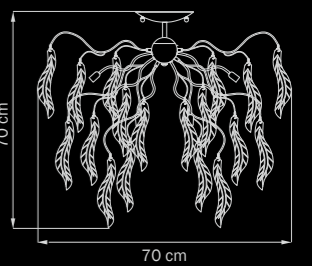

Vetro cristallo

793154

CHROME
white sugar
люстра
подвесная

15 x G9 max 40W
12 kg

793634

CHROME
white sugar
бра

3 x G4 12V max 20W
1 kg

793124

CHROME
white sugar
люстра
потолочная

12 x G9 max 40W
6,5 kg