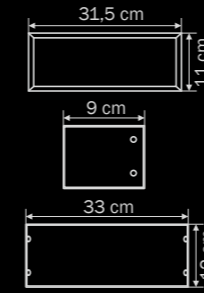

Cupola

803524

CHROME
antic silver
бра

2 x E14 max 40W
1,2 kg