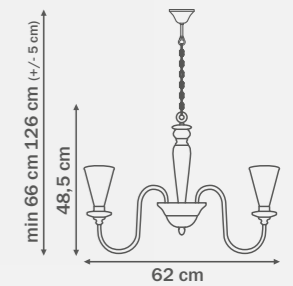

1,15kg

21,5 cm

780060

WHITE

white

люстра
подвесная

6 x G9 max 40W

3,5 kg