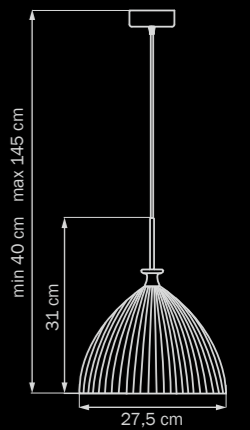

810160
 CHROME
 matt white
 люстра
 подвесная
 6 x E14 max 40W
 11,5 kg

810020
 CHROME
 matt white
 люстра
 подвесная

1 x E14 max 40W
 1 kg

810030
 CHROME
 matt white
 люстра
 подвесная

1 x E14 max 40W
 2 kg