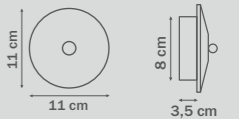

бра

1 x E14 max 40W
0,6 kg

781624
SATIN SILVER