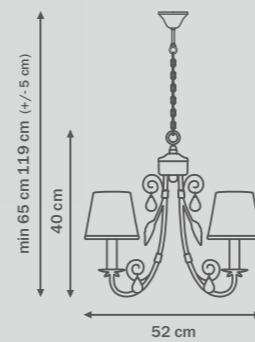

1 x E14 max 40W
0,6 kg

781624
SATIN SILVER

бра

2 x E14 max 40W
1 kg

32 cm

16 cm

781054
SATIN SILVER

люстра
подвесная
5 x E14 max 40W
2,9 kg