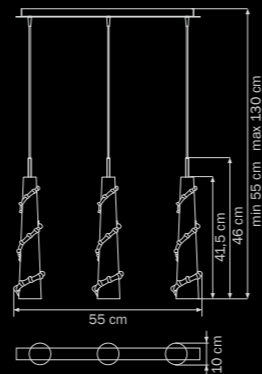

804330

CHROME

white

люстра
подвесная

3 x E14 max 40W

2,5 kg