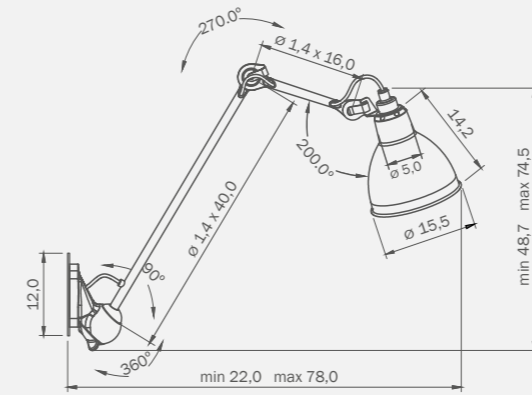

765617

BLACK

black

бpa

1 x E14 max 40W

2 kg