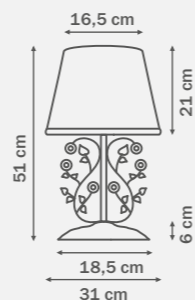

785910
CREAM/GILDING

настольная
лампа

- 1 x E27 max 40W
- 2,3 kg

785060
CREAM/GILDING

Люстра
подвесная

- 6 x E14 max 40W
- 3,4 kg