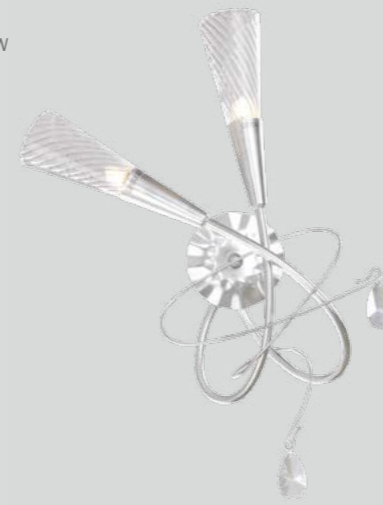

• 2 x G9 max 40W
• 1 kg