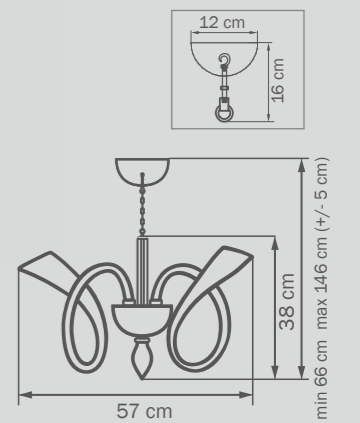

892067
SMOKY/CHROME
smoky
люстра
подвесная

6 x G9 LED 3W
5,5 kg