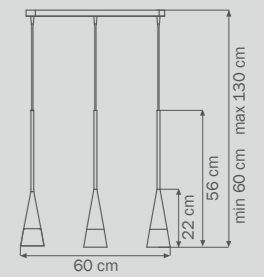

804137

BLACK

black/white

люстра
подвесная

3 x E14 max 40W

4 kg