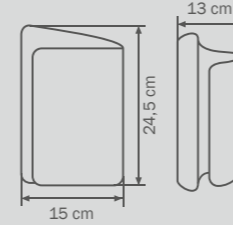

black/white

люстра
ПОТОЛОЧНАЯ

3 x E27 max 40W
5,5 kg

811917

WHITE

black/white

настольная
лампа

1 x E27 max 40W
1 kg