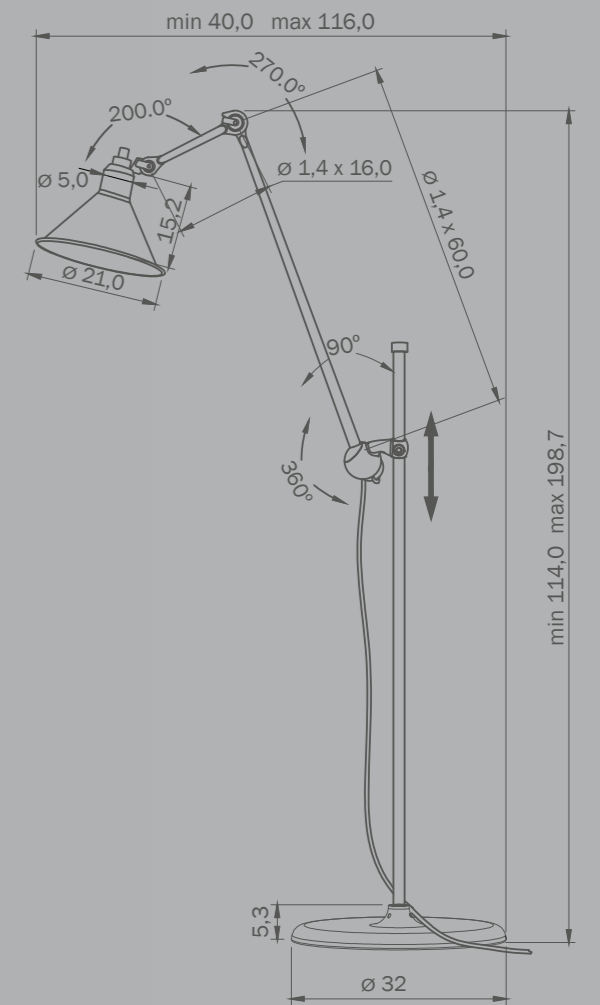

765716

WHITE

white

торшер

1 x E14 max 40W

11 kg