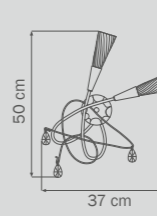

711637

BLACK

clear

бpa

2 x G9 max 40W

1 kg

711127

BLACK

clear

люстра

потолочная

12 x G9 max 40W

5 kg