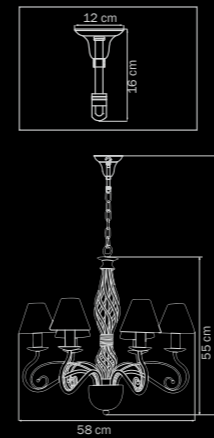

only candle
6 x E14 max 40W
4 kg

782080
WHITE PEARL
white pearl
люстра
подвесная