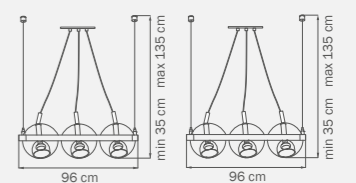

803050
CHROME
 white
 люстра
 подвесная

• 3 x E14 max 40W
 • 3 kg

Pentola

803060
CHROME
 white
 люстра
 подвесная

• 6 x E14 max 40W
 • 5,5 kg

803520
CHROME
 white
 бра

• 1 x E14 max 40W
 • 1 kg

803820
CHROME
 white
 бра