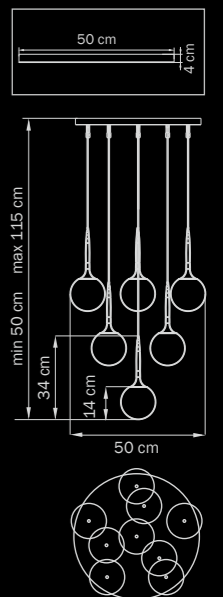

Globo

803110
 WHITE
 white
 люстра
 подвесная

💡 1 x G9 max 40W
 ⚖️ 1,5 kg

803080
 WHITE
 white
 люстра
 подвесная
 💡 8 x G9 max 40W
 ⚖️ 7,5 kg

803100
 WHITE
 white
 люстра
 подвесная
 💡 10 x G9 max 40W
 ⚖️ 10 kg