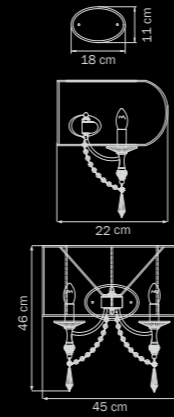

725626 CHROME

бра

2 x E14 max 40W
2,5 kg