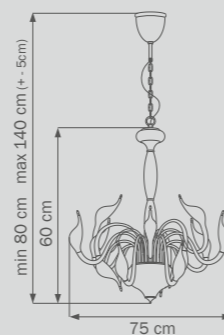

751127

BLACK

black

люстра
подвесная

12 x G4 12V max 20W
12 kg