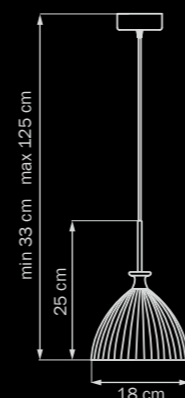

1 x E14 max 40W
1 kg

810031
CHROME
matt grey
люстра
подвесная