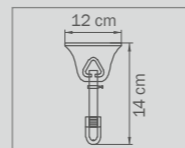

890189

CHROME

black/clear

люстра
подвесная

18 x G9 max 40W

25 kg