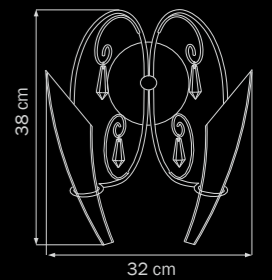

Scarabeo

755614

CHROME

clear

бpa

1 x G4 12V max 35W

0,5 kg

12 cm

33 cm

755084

CHROME

clear

люстра
подвесная

8 x G4 12V max 35W

8 kg

18 cm

15 cm

7 cm

min 50 cm max 90 cm

34 cm

90 cm

755084

CHROME

clear

люстра
подвесная

8 x G4 12V max 35W

8 kg

18 cm

15 cm

7 cm

min 50 cm max 90 cm

34 cm

90 cm

755624

CHROME

clear

бpa

2 x G4 12V max 35W

1 kg

38 cm

32 cm

30 cm

38 cm