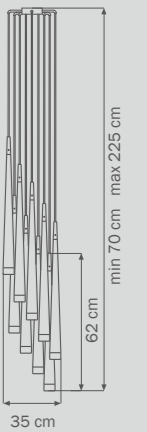

807087

CHROME

black/white

люстра

подвесная

8 x G9 max 40W

11,5 kg