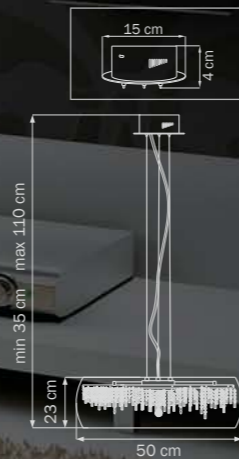

black

торшер

6 x G4 12V max 20W
12 kg

Acquario

753084
CHROME
clear
люстра
подвесная

8 x G9 max 40W
9 kg

753634
CHROME
clear
бра

3 x G4 12V max 20W
3 kg