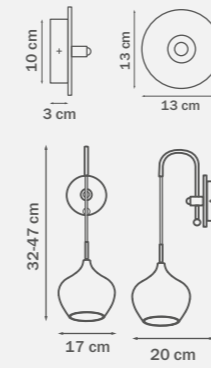

803548
CHROME
olive
бра

1 x G9 max 25W
1,4 kg