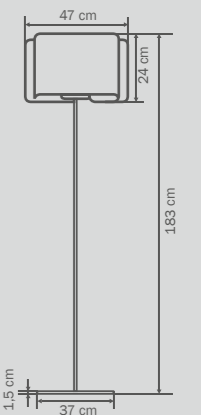

811737

WHITE

black/white

торшер

3 x E27 max 40W
16 kg