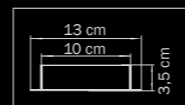

1 x E14 max 40W
1 kg

810031
CHROME
matt grey
люстра
подвесная