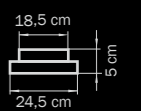

750673

SATIN GOLD

white

бра

LED 4200K 35W

2,5 kg