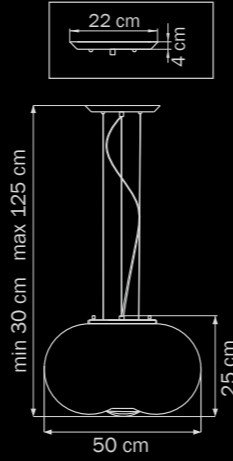

801040
CHROME
white
люстра
подвесная
3 x E27 max 40W
6 kg