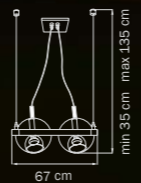

люстра
ПОТОЛОЧНАЯ

9 x E27 max 40W
17,5 kg

802131

CHROME
white wave

люстра
ПОДВЕСНАЯ

3 x E27 max 40W
4 kg

803141
 CHROME
 clear/white
 люстра
 подвесная

4 x E14 max 40W
 6 kg