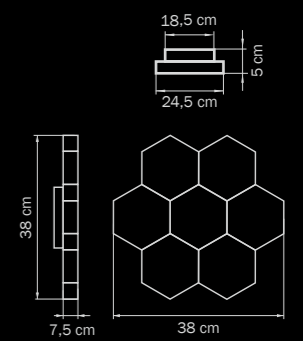

LED 4200K 35W
2.5 kg