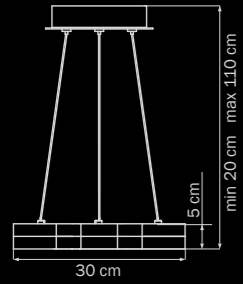

LED, max 46W, 4000K
11 kg

763240 CHROME white/chrome люстра подвесная

LED, max 24W, 4000K
9 kg

763110

CHROME

white/chrome

люстра
подвесная

LED, max 11,5W, 4000K
8 kg