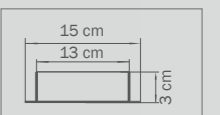

804138

BLACK

black

люстра
подвесная

3 x E27 max 40W

3 kg