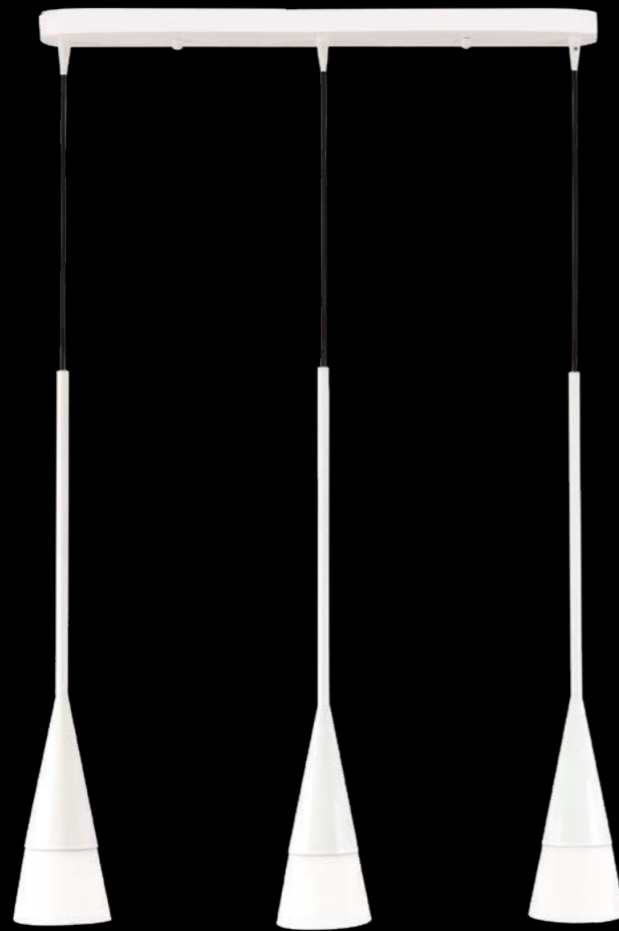

804110

WHITE

white

люстра
подвесная

1 x E14 max 40W

1 kg

Conicita

804117

BLACK

black/white

люстра
подвесная

1 x E14 max 40W

1 kg

804130

WHITE

white

люстра
подвесная

3 x E14 max 40W

4 kg