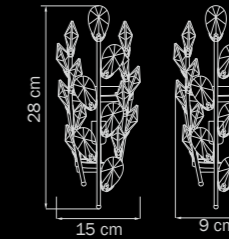

1 x G9 max 40W
1 kg

791184
CHROME
clear
люстра
ПОТОЛОЧНАЯ