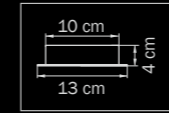

252

806010

CHROME
white/chrome

люстра
подвесная

1 x E14 max 40W
1,5 kg