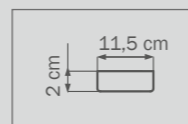

• 12 x G9 max 40W
• 5 kg

711759
SILVER FOIL
clear
торшер