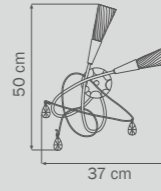

• 2 x G9 max 40W
• 1 kg

711129
SILVER FOIL
clear
люстра
ПОТОЛОЧНАЯ