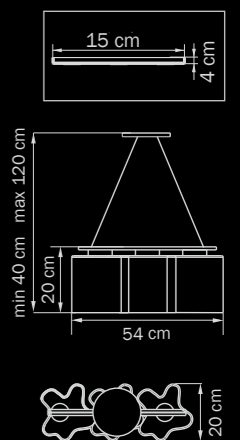

802130

CHROME

white

люстра
ПОДВЕСНАЯ

3 x E27 max 40W
4 kg