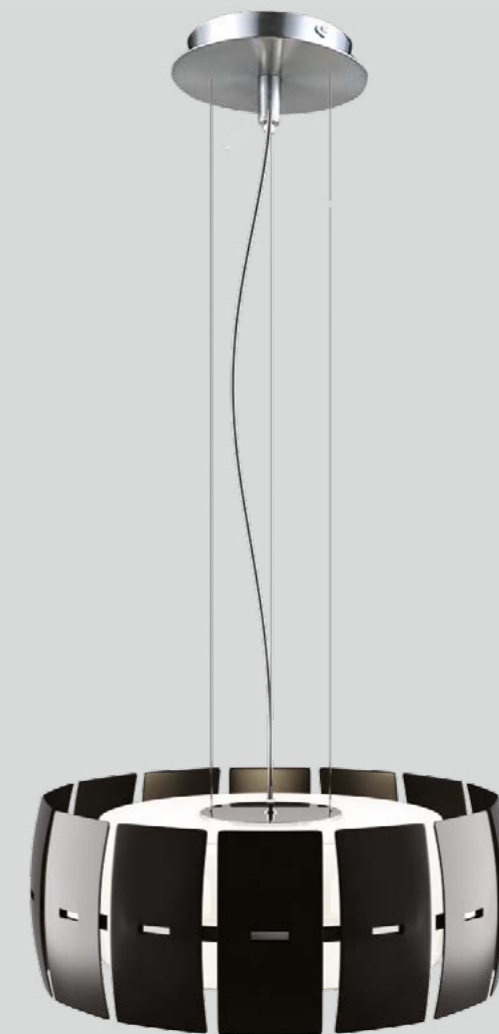

801047

CHROME

black

люстра

подвесная

4 x E14 max 40W

10 kg