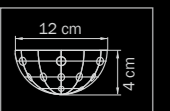

12 x G9 max 25W
8 kg