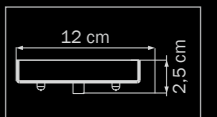

758084

CHROME

clear

люстра

подвесная

8 x G9 max 40W

4 kg