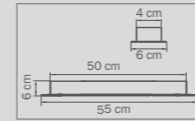

807037
CHROME
black/white

люстра
подвесная
3 x G9 max 40W
4,5 kg