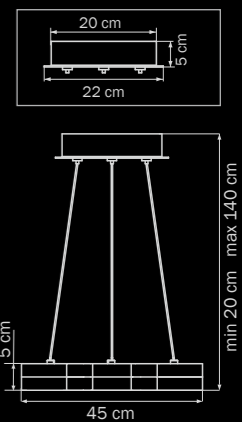

763240 CHROME white/chrome люстра подвесная

LED, max 24W, 4000K
9 kg