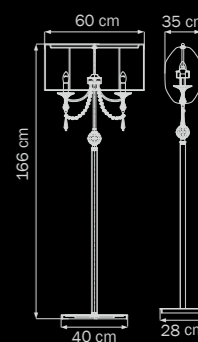

2 x E14 max 40W
2,5 kg

725033
GOLD

люстра
подвесная

3 x E14 max 40W
4,5 kg

725723
GOLD

торшер

2 x E14 max 40W
10 kg

741074
 CHROME
 clear
 люстра
 потолочная