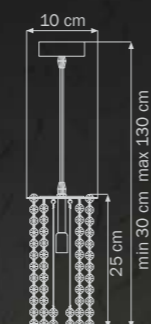

795324
CHROME
clear
люстра
подвесная
1 x G9 max 40W
0,8 kg