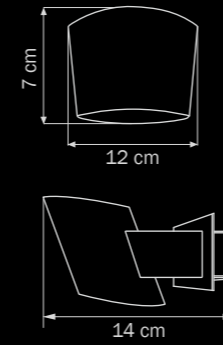

Dissimo

803610

CHROME
white
бра

1 x G9 max 40W
1 kg