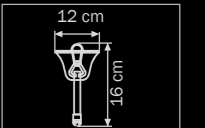

only candle
 9 x E14 max 40W
 7 kg

Antique

783081
BRONZE

люстра
подвесная

8 x E14 max 40W
6,5 kg

783061
BRONZE

люстра
подвесная

6 x E14 max 40W
5 kg