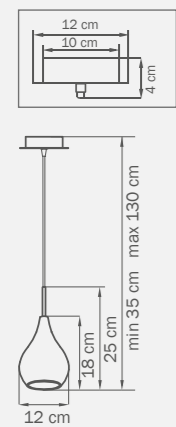

803031
CHROME
clear
люстра
подвесная

1 x G9 max 25W
1 kg