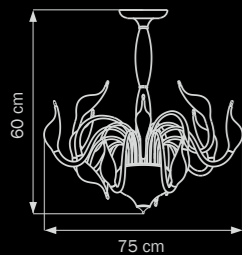

751022

GOLD

gold

люстра
потолочная

12 x G4 12V max 20W

10 kg