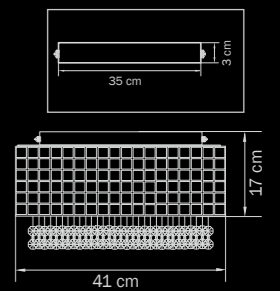

GOLD
clear/mirror
люстра
подвесная

6 x G9 max 40W
4 kg

743062

GOLD
clear/mirror
люстра
потолочная

6 x G9 max 40W
4 kg

Castello

744148
UMBER
clear
люстра
подвесная

💡 14 x E14 max 40W
📖 7 kg