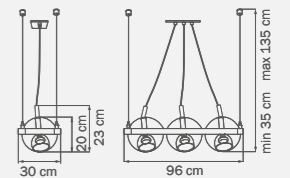

3 x E14 max 40W
5 kg

803191
CHROME
clear/white
люстра
подвесная