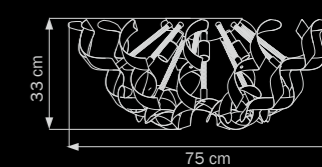

chrome

люстра
ПОТОЛОЧНАЯ

9 x G9 max 40W
3 kg

Scarabeo

755614

CHROME

clear

бpa