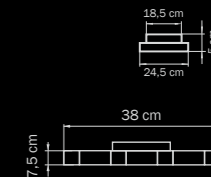

LED 4200K 35W
2,5 kg