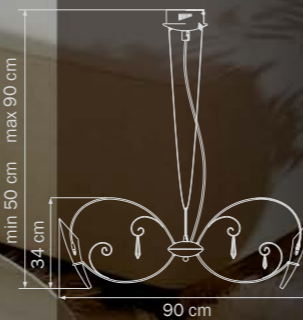

8 x G4 12V max 35W

8 kg

18 cm

15 cm

7 cm

min 50 cm max 90 cm

34 cm

90 cm