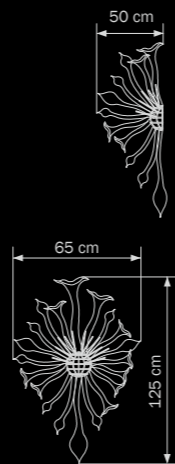

890051
CHROME
orange
бра/потолочный
светильник

LED 5 x 1W
26 kg