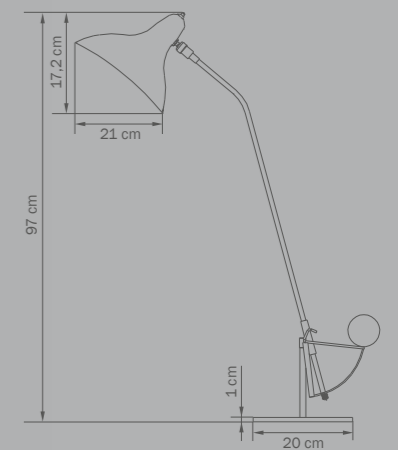

764906

WHITE

white

настольная
лампа

1 x E14 max 40W
10 kg