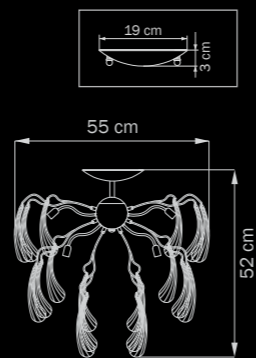

794124

CHROME
colore clear
люстра
потолочная

12 x G9 max 40W
6,5 kg

794934

CHROME
colore clear
настольная
лампа

3 x G4 12V max 20W
3 kg

794094
 CHROME
 colore clear
 люстра
 потолочная
 9 x G9 max 40W
 4,5 kg