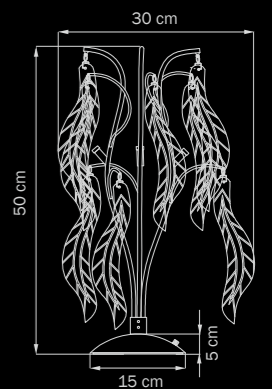

793934

CHROME
white sugar
настольная
лампа

3 x G4 12V max 20W
2,5 kg