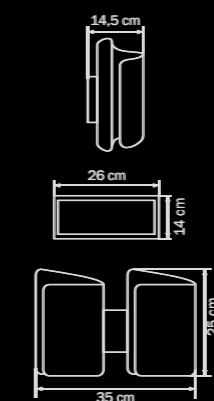

• 2 x E27 max 40W
• 3 kg

811054
CHROME
silver foil
люстра
потолочная