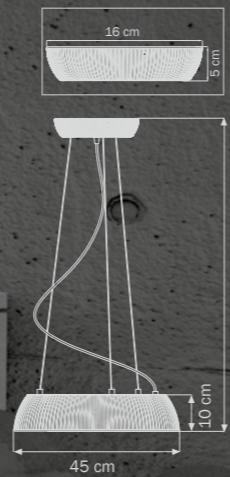

762216

WHITE
white
люстра
подвесная

LED, max 21W, 3200K
6 kg