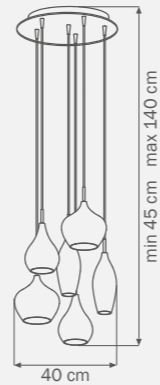

● 3 x G9 max 25W
 ● 3 kg

803061
CHROME
 clear
 люстра
 подвесная

● 6 x G9 max 25W
 ● 5 kg

803521
CHROME
 clear
 бра

● 1 x G9 max 25W
 ● 0,9 kg

803821
CHROME
 clear
 бра

● 2 x G9 max 25W
 ● 1 kg

803021
CHROME
 clear
 люстра
 подвесная