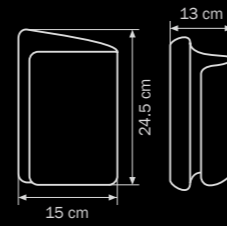

люстра
потолочная

3 x E27 max 40W
5,5 kg

811910

WHITE

white

настольная
лампа

1 x E27 max 40W
1 kg

811130