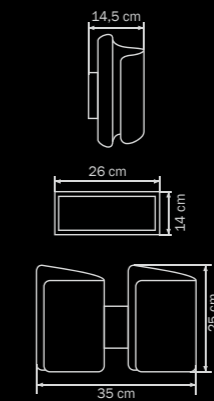

811612

GOLD
gold foil
бра

1 x E27 max 40W
1,5 kg

811622

GOLD
gold foil
бра

2 x E27 max 40W
3 kg

811052

GOLD
gold foil
люстра
потолочная