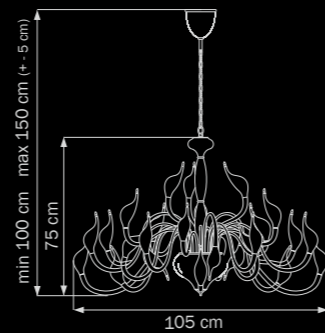

GOLD

gold

люстра
подвесная

• 24 x G4 12V max 20W

• 26kg

751652

GOLD

gold