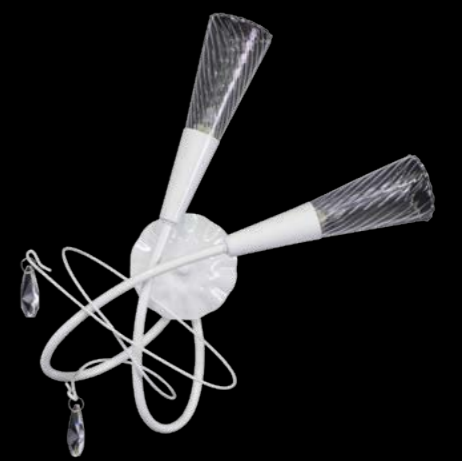

711620
WHITE
clear
бра

2 x G9 max 40W
1 kg

711630
WHITE
clear
бра

2 x G9 max 40W
1 kg

711120
WHITE
clear
люстра
ПОТОЛОЧНАЯ

12 x G9 max 40W
5 kg

711750
WHITE
clear
торшер

5 x G9 max 40W
7 kg