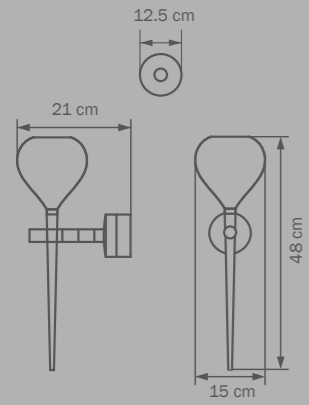

yellow

бра

1 x E14 max 40W

1,5 kg

808647

SILVER

black

бра