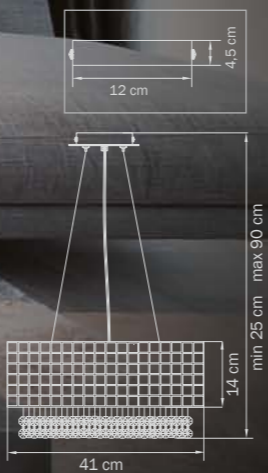

743164
CHROME
clear/mirror
люстра
подвесная

6 x G9 max 40W
4 kg