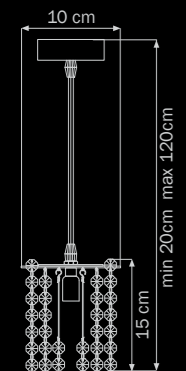

795314
 CHROME
 clear
 люстра
 подвесная
 1 x G9 max 40W
 0,5 kg

795424
 CHROME
 clear
 люстра
 подвесная
 1 x G9 max 40W
 0,8 kg

795312

GOLD

clear

люстра
подвесная

1 x G9 max 40W

0,5 kg