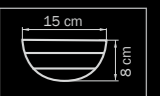

tea/clear

люстра
потолочная

9 x G9 max 40W

6 kg

890186

CHROME

white

люстра
подвесная