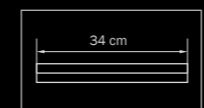

603070

WHITE

clear

люстра
потолочная

6 x E14 max 40W

5 kg