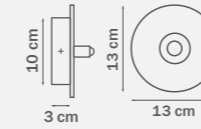

803528

CHROME
olive

бра

1 x G9 max 25W
0,9 kg