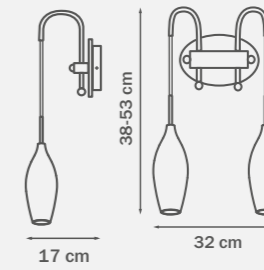

1 x G9 max 25W
0,9 kg

803827

CHROME
smoky

бра

2 x G9 max 25W
1 kg

803027

CHROME
smoky

люстра
подвесная