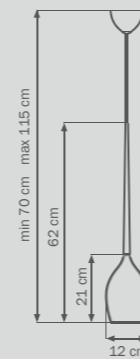

807117

CHROME

black

люстра

подвесная

1 x E14 max 40W

1 kg