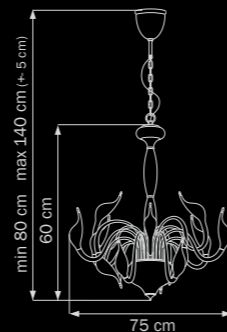

751122

GOLD

gold

люстра
подвесная

12 x G4 12V max 20W

12 kg