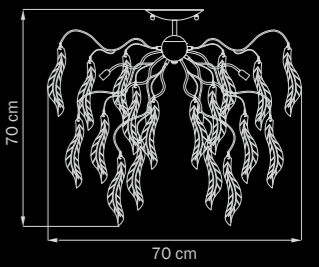

793155

CHROME
colore sugar
люстра
подвесная

15 x G9 max 40W
12 kg

793125

CHROME
colore sugar
люстра
потолочная

12 x G9 max 40W
6,5 kg

793095
 CHROME
 colore sugar
 люстра
 потолочная

9 x G9 max 40W
 4,5 kg