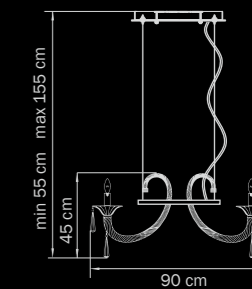

821060

CHROME

clear

люстра
подвесная

6 x E14 max 40W

6,5 kg