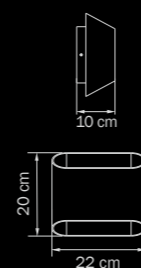

💡 2 x G9 max 40W
⚖️ 2 kg

808610
NICKEL
white
бpa