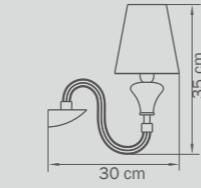

809627
CHROME

бра

- 2 x E14 max 40W
- 2 kg

809087
CHROME/WHITE

люстра
ПОТОЛОЧНАЯ

- 8 x E14 max 40W
- 1 x G9 max 40W
- 10 kg