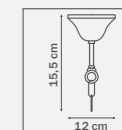

781050
WHITE

люстра
подвесная

5 x E14 max 40W
2,9 kg

781030
WHITE

люстра
подвесная

3 x E14 max 40W
1,9 kg

781082
SATIN GOLD

люстра
подвесная
8 x E14 max 40W
4,3 kg