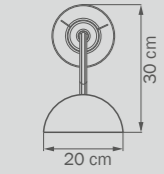

бра

- 2 x E14 max 40W
- 2 kg

809056
CHROME/WHITE

люстра
потолочная

- 5 x E14 max 40W
- 1 x G9 max 40W
- 7 kg

809617
CHROME

бра

- 1 x E14 max 40W
- 1 kg