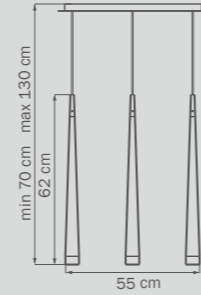

807037
CHROME
black/white

люстра
подвесная
3 x G9 max 40W
4,5 kg