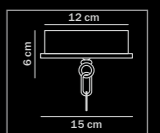

💡 8 x E14 max 40W
📖 6,5 kg