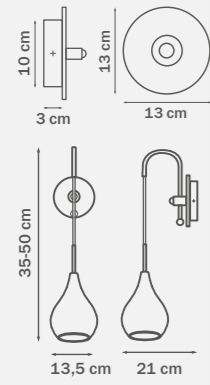

803531
CHROME
clear
бра

1 x G9 max 25W
0,9 kg