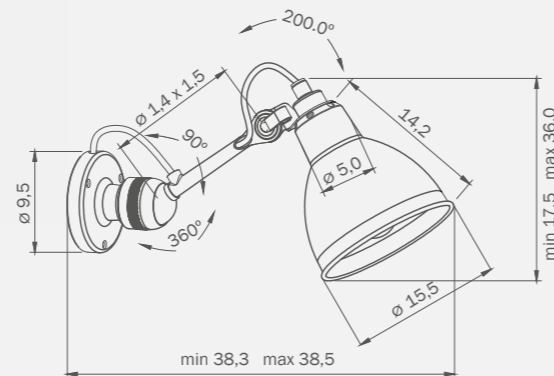

765604

WHITE

chrome

бpa

1 x E14 max 40W

1 kg