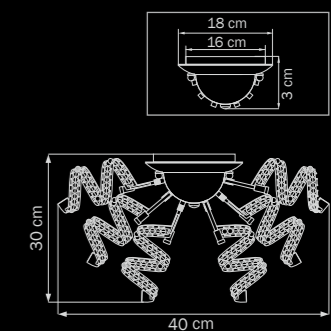

9 x G9 max 40W
4 kg