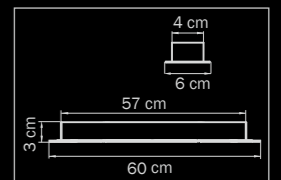

3 x E27 max 40W
3 kg