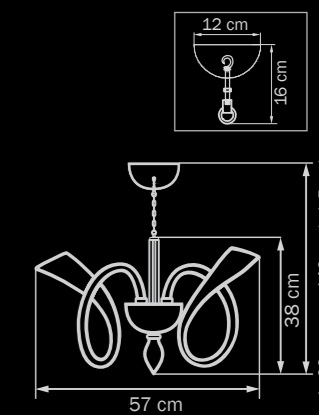

892063
AMBER/CHROME
amber
люстра
подвесная
6 x G9 LED 3W
5,5 kg