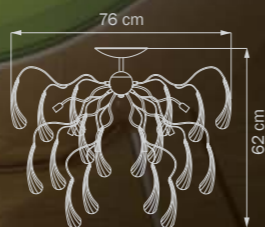

794124

CHROME
colore clear
люстра
потолочная

12 x G9 max 40W
6,5 kg