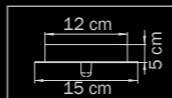

801046

CHROME

white

люстра

подвесная

4 x E14 max 40W

10 kg