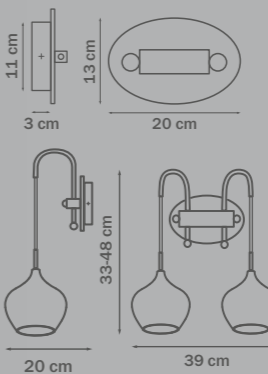

803840
CHROME
white
бра

2 x E14 max 40W
2,1 kg