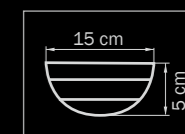

754094

CHROME

chrome

люстра
ПОТОЛОЧНАЯ

9 x G9 max 40W
3 kg