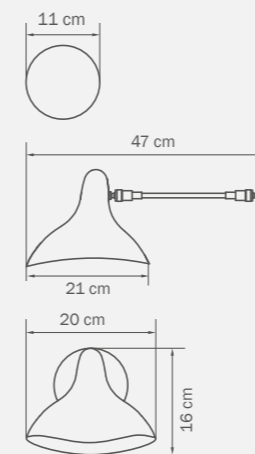

● 1 x E14 max 40W
● 1 kg