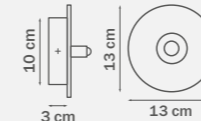

● 3 x G9 max 25W
 ● 3 kg

803061
CHROME
 clear
 люстра
 подвесная

● 6 x G9 max 25W
 ● 5 kg

803521
CHROME
 clear
 бра

● 1 x G9 max 25W
 ● 0,9 kg

803821
CHROME
 clear
 бра

● 2 x G9 max 25W
 ● 1 kg

803021
CHROME
 clear
 люстра
 подвесная