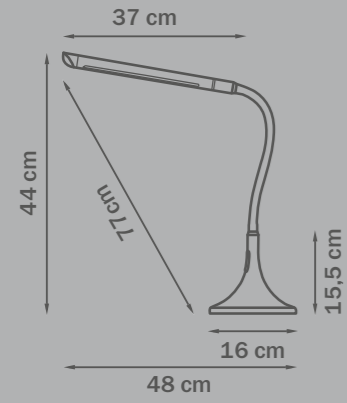

808916

WHITE

white

настольная
лампа

LED 7W 4200K

1 kg