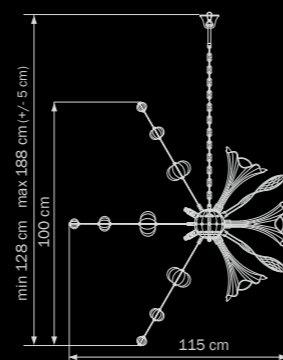

893621
CHROME
blue
бра