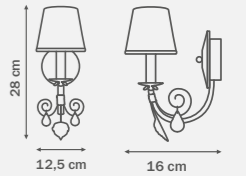

781612
SATIN GOLD

бра
1 x E14 max 40W
0,6 kg