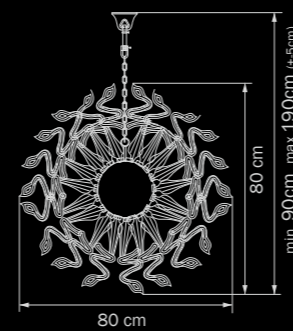

5 x G9 max 40W

4,5 kg

890180

CHROME

white/clear

люстра
подвесная

18 x G9 max 40W

25 kg