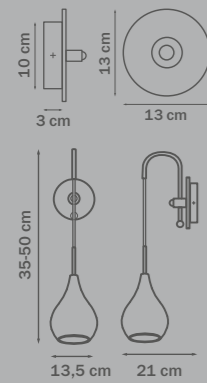

• 2 x E14 max 40W
 • 1,5 kg

803020
CHROME
 white
 люстра
 подвесная

• 1 x E14 max 40W
 • 1 kg

803530
CHROME
 white
 бра

1 x E14 max 40W
 0,9 kg

803830
CHROME
 white
 бра

2 x E14 max 40W
 1,6 kg

803540
CHROME
 white
 бра