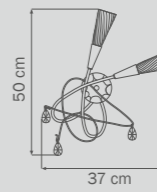

● 2 x G9 max 40W
● 1 kg

711123
GOLD FOIL
clear
люстра
ПОТОЛОЧНАЯ