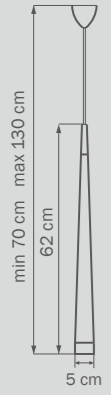

подвесная

8 x G9 max 40W

11,5 kg

807017
CHROME
 black/white

люстра
 подвесная
 1 x G9 max 40W
 1,5 kg

807067
CHROME
 black/white

люстра
 подвесная
 6 x G9 max 40W
 1,2 kg

807037
CHROME
 black/white