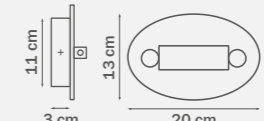

● 3 x G9 max 25W
 ● 3 kg

803061
CHROME
 clear
 люстра
 подвесная

● 6 x G9 max 25W
 ● 5 kg

803521
CHROME
 clear
 бра

● 1 x G9 max 25W
 ● 0,9 kg

803821
CHROME
 clear
 бра

● 2 x G9 max 25W
 ● 1 kg

803021
CHROME
 clear
 люстра
 подвесная