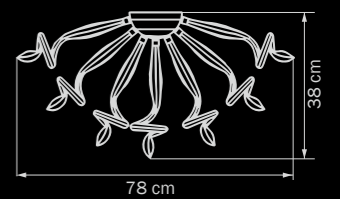

890090

CHROME

white/clear

люстра
потолочная

9 x G9 max 40W

6 kg

890652

CHROME