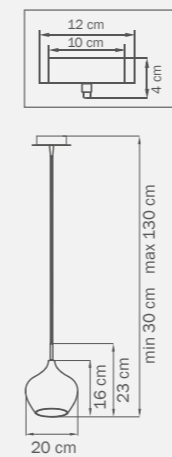

803041
CHROME
clear
люстра
подвесная

1 x G9 max 25W
1 kg