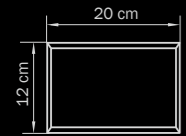

люстра
потолочная

- 8 x E14 max 40W
- 2 x E14 max 25W
- 8,5 kg

801616

CHROME

white

бpa

1 x E14 max 40W

1,5 kg