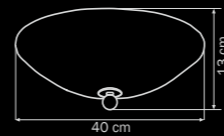

6 x E14 max 60W
8 kg

820833

GOLD

amber sugar

люстра
ПОТОЛОЧНАЯ

3 x E27 max 60W
3,5 kg

820623

CHROME