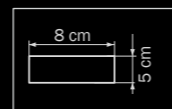

795322

GOLD

clear

люстра
подвесная

1 x G9 max 40W

0,8 kg