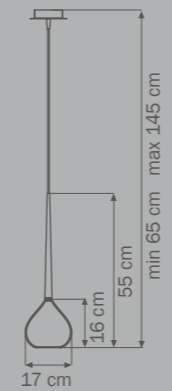

808112

CHROME

red

люстра

подвесная

1 x E14 max 40W

1,5 kg