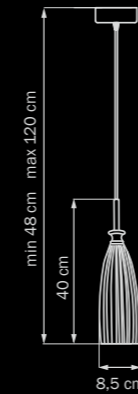

- 5 x E14 max 40W
- 1 x G9 max 40W
- 7 kg

Agola

810223
 CHROME
 matt amber
 люстра
 подвесная
 12 x E14 max 40W
 21 kg

810013
 CHROME
 matt amber
 люстра
 подвесная

1 x E14 max 40W
 1 kg

810133
 CHROME
 matt amber
 люстра
 подвесная
 3 x E14 max 40W
 5 kg