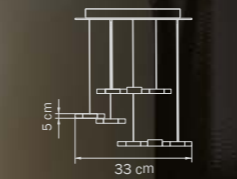

750263

SATIN GOLD

white

люстра
подвесная

LED 4200K 80W

9kg