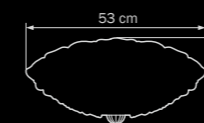

603070

WHITE

clear

люстра
потолочная

6 x E14 max 40W

5 kg