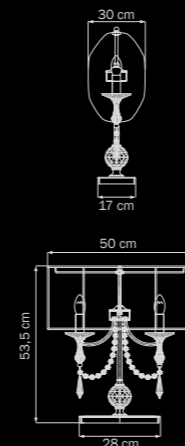

711062

GOLD

clear

люстра
ПОТОЛОЧНАЯ

6 x G9 max 40W
2,5 kg

711092

GOLD

clear

725727
CHROME

торшер

2 x E14 max 40W
10 kg

725623
GOLD

бра

2 x E14 max 40W
2,5 kg

725923
GOLD

настольная
лампа

2 x E14 max 40W
2,5 kg

725033
GOLD

люстра
подвесная

3 x E14 max 40W
4,5 kg

725723
GOLD

торшер

2 x E14 max 40W
10 kg

741074
 CHROME
 clear
 люстра
 потолочная