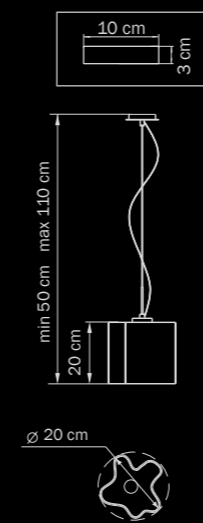

white

люстра
ПОТОЛОЧНАЯ

9 x E27 max 40W
17,5 kg

802110

CHROME

white

люстра
ПОДВЕСНАЯ

1 x E27 max 40W
1,5 kg