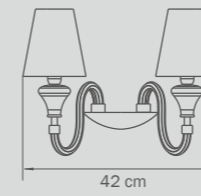

809627
CHROME

бра

- 2 x E14 max 40W
- 2 kg

809087
CHROME/WHITE

люстра
ПОТОЛОЧНАЯ

- 8 x E14 max 40W
- 1 x G9 max 40W
- 10 kg