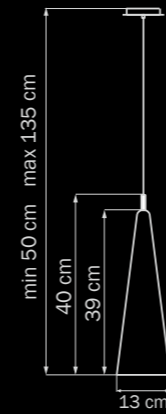

1 x E27 max 40W
1,5 kg

804031
NICKEL
white/coffe
люстра
подвесная