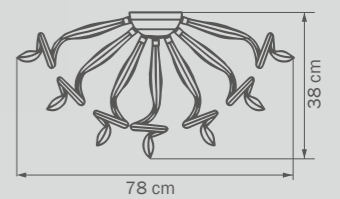

890099

CHROME

black/clear

люстра
потолочная

9 x G9 max 40W

6 kg