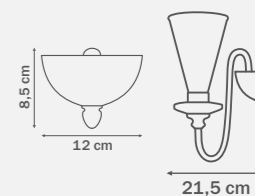

780104

SATIN SILVER

white

люстра
подвесная

10 x G9 max 40W

5,2 kg

780624

SATIN SILVER

white

бра

2 x G9 max 40W

1,15kg

780064

SATIN SILVER

white

люстра
подвесная

6 x G9 max 40W

3,5 kg