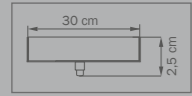

803050
CHROME
white
люстра
подвесная

• 3 x E14 max 40W
• 3 kg