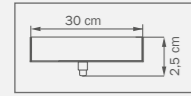

803057

CHROME
smoky

люстра
подвесная

3 x G9 max 25W
3 kg