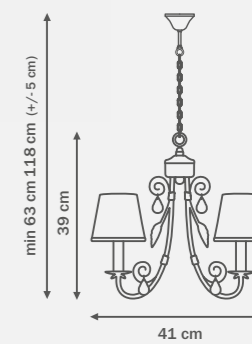

781050
WHITE

люстра
подвесная

5 x E14 max 40W
2,9 kg

781030
WHITE

люстра
подвесная

3 x E14 max 40W
1,9 kg

781082
SATIN GOLD

люстра
подвесная
8 x E14 max 40W
4,3 kg