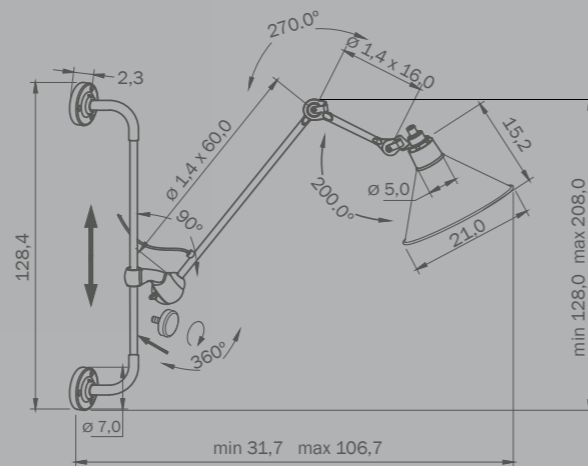

765626

WHITE

white

бра

1 x E14 max 40W

4 kg