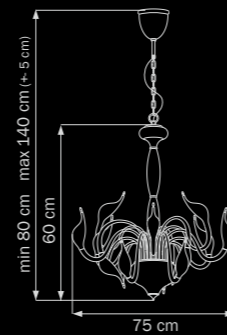

751126

WHITE

white

люстра
подвесная

12 x G4 12V max 20W

12 kg