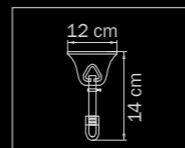

5 x G9 max 40W

4,5 kg

890180

CHROME

white/clear

люстра
подвесная

18 x G9 max 40W

25 kg