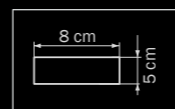

795414
CHROME
clear
люстра
подвесная
1 x G9 max 40W
0,5 kg