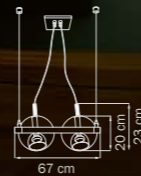

люстра
ПОТОЛОЧНАЯ

9 x E27 max 40W
17,5 kg

802131

CHROME
white wave

люстра
ПОДВЕСНАЯ

3 x E27 max 40W
4 kg

803141
 CHROME
 clear/white
 люстра
 подвесная

4 x E14 max 40W
 6 kg