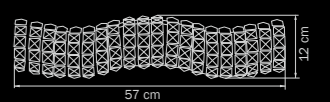

741642

GOLD

gold

бра

4 x G9 max 40W

3,5 kg