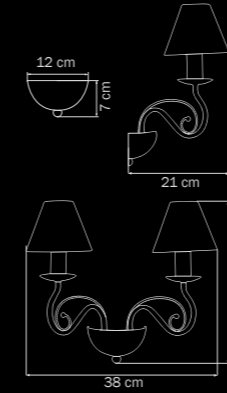

782626
YELLOW PEARL
yellow pearl
бра

only candle
2 x E14 max 40W
1 kg