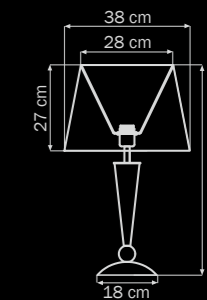

настольная
лампа

1 x E27 max 60W
2 kg

870927
CHROME/BLACK