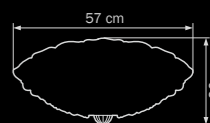

603100

WHITE

clear

люстра
потолочная

10 x E14 max 40W

8 kg