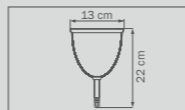

751247

BLACK

black

люстра
подвесная

24 x G4 12V max 20W

26kg