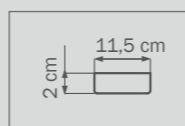

● 12 x G9 max 40W
● 5 kg

711753
GOLD FOIL
clear
торшер