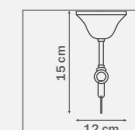

785060
CREAM/GILDING

Люстра
подвесная

- 6 x E14 max 40W
- 3,4 kg