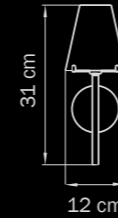

758614

CHROME

clear

бpa

1 x G9 max 40W

0,5 kg