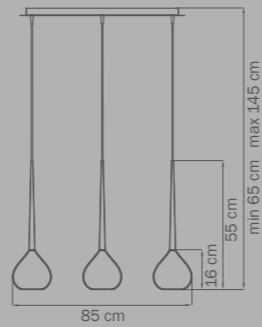

808130

CHROME

white

люстра

подвесная

3 x E14 max 40W

4,5 kg