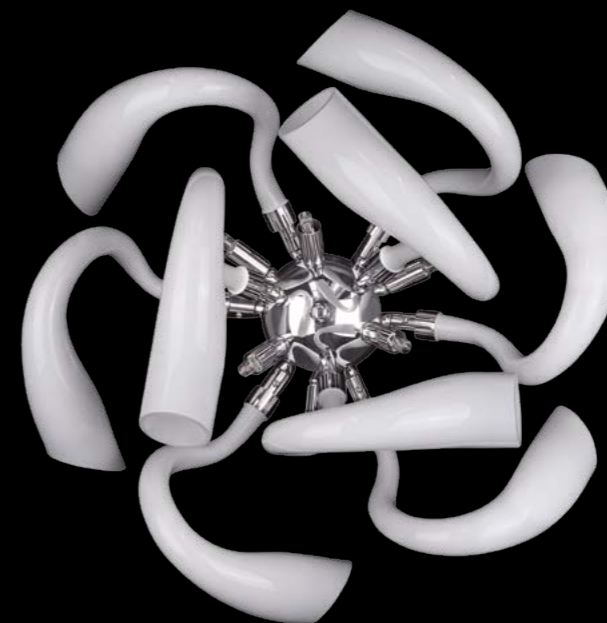

люстра

ПОТОЛОЧНАЯ

16 x G9 max 40W

10,5 kg

892666
 CHROME
 white
 бра

• 6 x G9 max 40W
 • 6,5 kg

892126
 WHITE/CHROME
 white
 люстра
 подвесная

• 12 x G9 max 40W
 • 9,5 kg