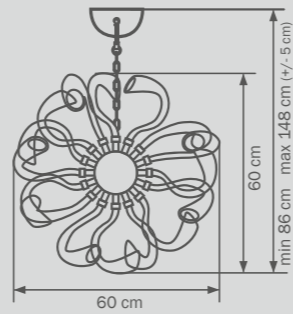

6 x G9 LED 3W
5,5 kg

892127
SMOKY/CHROME

smoky
люстра
подвесная

12 x G9 max 40W
9,5 kg

892667
SMOKY/CHROME
smoky
бра

6 x G9 max 40W
6,5 kg

892167
SMOKY/CHROME

smoky
люстра
потолочная