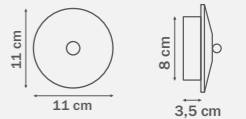

781612
SATIN GOLD

бра
1 x E14 max 40W
0,6 kg