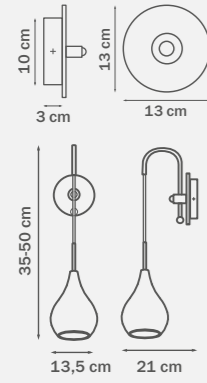

803533
CHROME
amber
бра

1 x G9 max 25W
0,9 kg