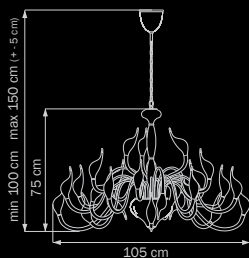

- Тип крепления

- Размер колокола или основания

- Схема с габаритными размерами

Высота люстры min-мак (H),
min-это высота люстры+карабины+колокол (см)
мак-это высота люстры+карабин+колокол+цель(см)

Высота люстры регулируется за счет цепи.

26 kg

● 24 x G4 max 20W

- Вес без упаковки

● - Кол-во ламп, G4 - тип цоколя,
20W - максимально допустимая
мощность каждой лампы

Внимание:

1. Данный каталог не является публичной офертой. Ошибки и опечатки в данном каталоге, не могут являться причиной возникновения претензий со стороны покупателя.