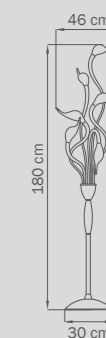

751767

BLACK

black

торшер

6 x G4 12V max 20W
12 kg