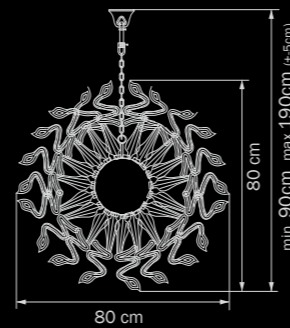

890092

CHROME

pink/clear

люстра
потолочная

9 x G9 max 40W

6 kg