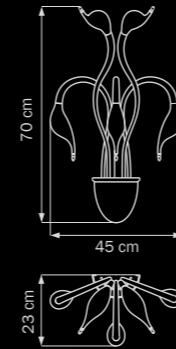

751652

GOLD

gold

бpa

• 5 x G4 12V max 20W

• 3 kg