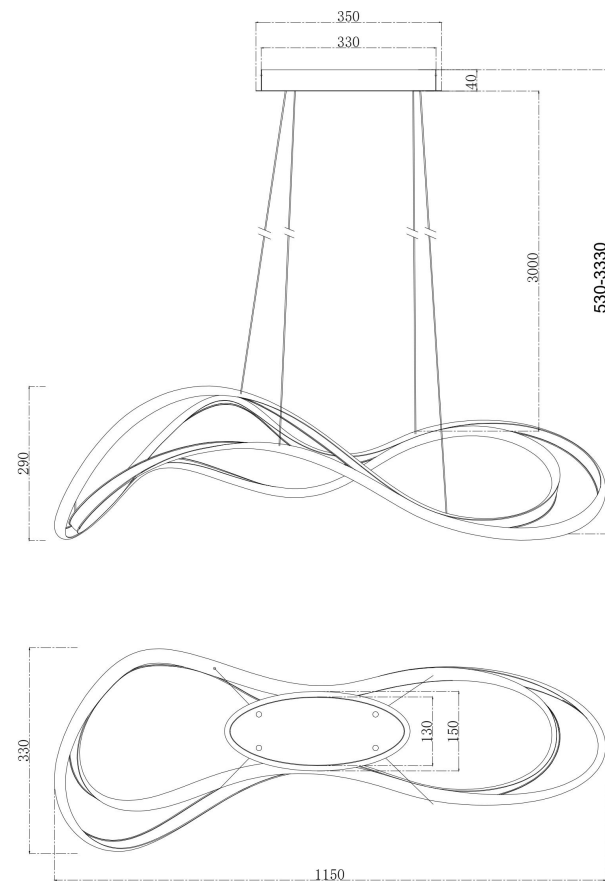

NO.1

NO.2

NO.3

MAX 56W
2 800 Lumen

Модель: MOD283PL-L65BS3K

Коллекция: Modern

Серия: Серия - 283

Подвесной светильник