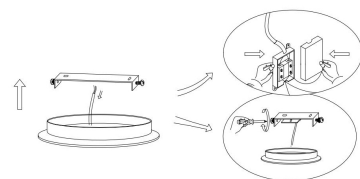

NO.1

NO.2

NO.3

MAX 56W
2 800 Lumen

Модель: MOD283PL-L65BS3K

Коллекция: Modern

Серия: Серия - 283

Подвесной светильник