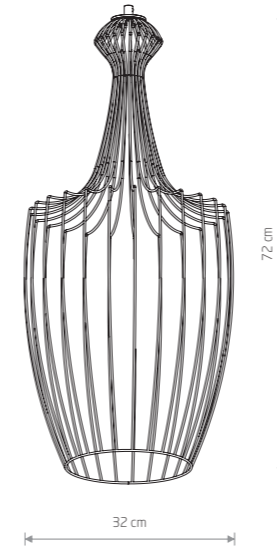

CAMELEON CANOPY A
8563

CAMELEON WAVE S
8604

CAMELEON WAVE L
8602

CAMELEON WAVE S

■ painted steel

■ 8605

■ brass-plated steel

■ 8604

works with / zastosuj z / применять с

💡 1× CAMELEON CABLE GU10

💡 1× CAMELEON CABLE E27

CAMELEON WAVE S
8604

CAMELEON WAVE L
8602

CAMELEON WAVE L

■ painted steel

■ 8602

■ brass-plated steel

■ 8600

works with / zastosuj z / применять с

💡 1× CAMELEON CABLE GU10

💡 1× CAMELEON CABLE E27

CAMELEON LUKSOR L

■ painted steel

■ 8593

■ brass-plated steel

■ 8596

works with / zastosuj z / применять с

💡 1× CAMELEON CABLE E27

CAMELEON LUKSOR S
8597