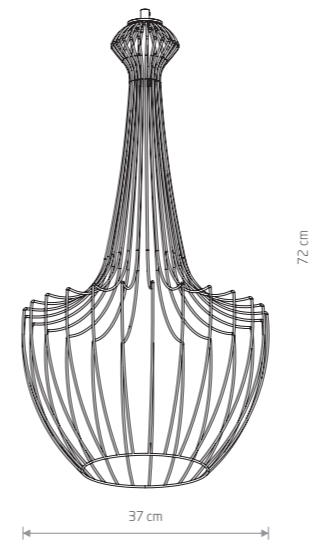

CAMELEON CANOPY A
8563

CAMELEON WAVE S
8604

CAMELEON WAVE L
8602

CAMELEON WAVE S

■ painted steel

■ 8605

■ brass-plated steel

■ 8604

■ brass-plated steel

■ 8600

works with / zastosuj z / применять с

💡 1× CAMELEON CABLE GU10

💡 1× CAMELEON CABLE E27

CAMELEON LUKSOR L

■ painted steel

■ 8593

■ brass-plated steel

■ 8592

works with / zastosuj z / применять с

💡 1× CAMELEON CABLE E27

CAMELEON LUKSOR L
8593

CAMELEON LUKSOR S

■ painted steel

■ 8597

■ brass-plated steel

■ 8596

works with / zastosuj z / применять с

💡 1× CAMELEON CABLE E27

CAMELEON LUKSOR S
8597