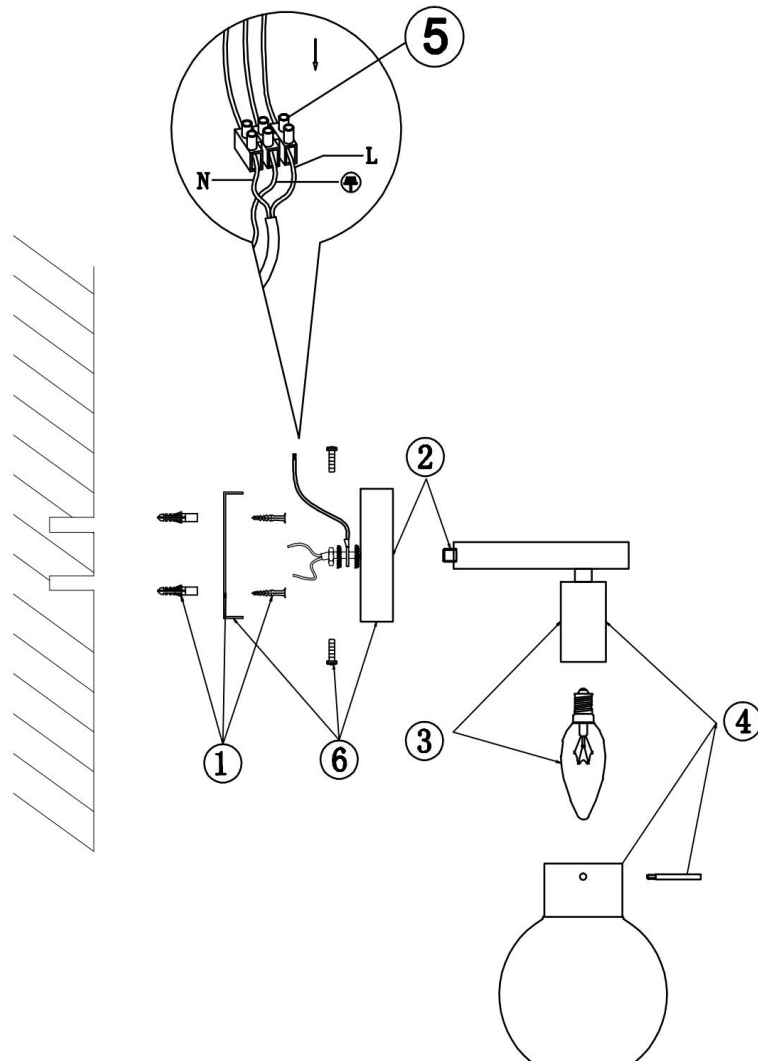

## Инструкция FR5183WL-01G

1xE14 60W

Модель: FR5183WL-01G  
Коллекция: Modern  
Серия: Circle  
Настенный светильник