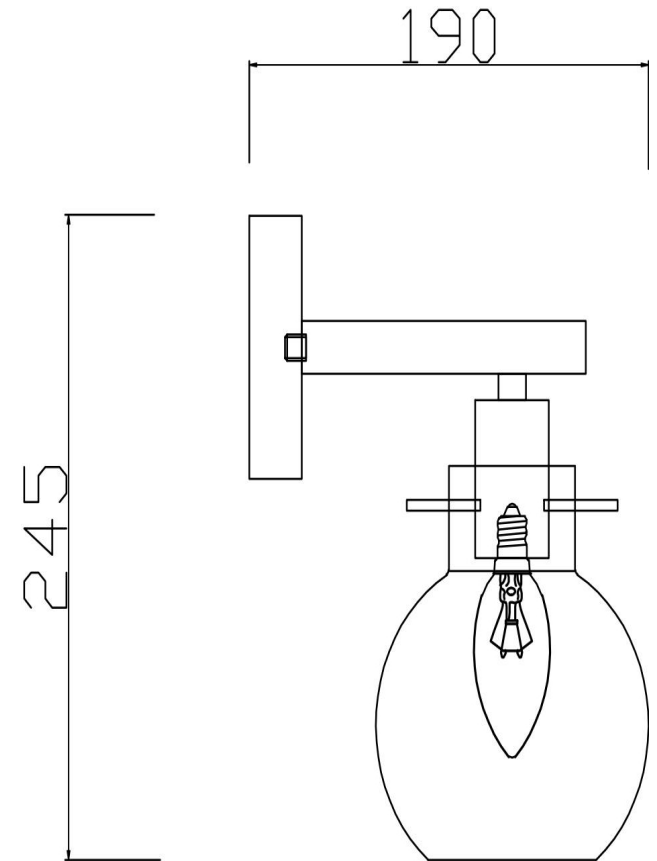

## Инструкция FR5183WL-01G

1xE14 60W

Модель: FR5183WL-01G  
Коллекция: Modern  
Серия: Circle  
Настенный светильник