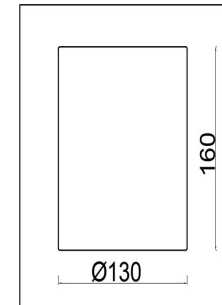

## Инструкция FR1007WL-01N

1xE14 40W

Модель: FR1007WL-01N  
Коллекция: Crystal  
Серия: Riverside  
Настенный светильник