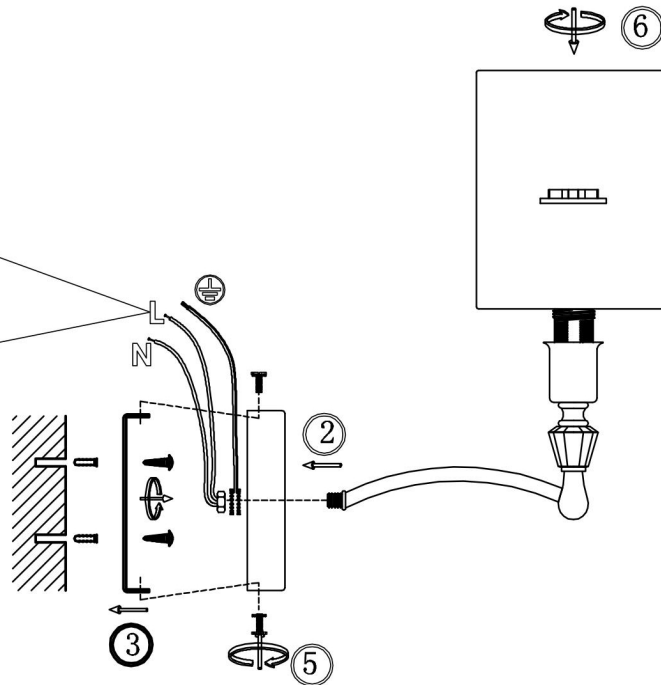

## Инструкция FR1007WL-01N

1xE14 40W

Модель: FR1007WL-01N  
Коллекция: Crystal  
Серия: Riverside  
Настенный светильник