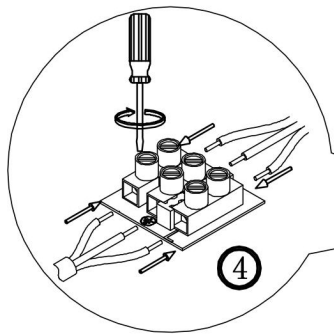

## Инструкция FR1007WL-01N

1xE14 40W

Модель: FR1007WL-01N  
Коллекция: Crystal  
Серия: Riverside  
Настенный светильник