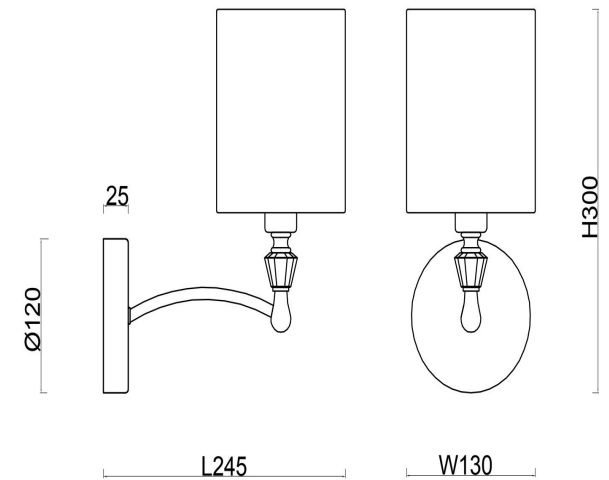

## Инструкция FR1007WL-01N

1xE14 40W

Модель: FR1007WL-01N  
Коллекция: Crystal  
Серия: Riverside  
Настенный светильник