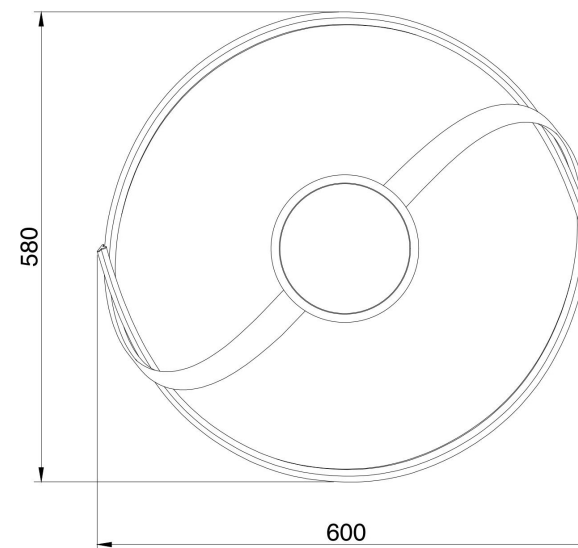

NO.1

NO.2

NO.5

MAX 34W
2 040 Lumen

Модель: MOD283CL-L34BS3K

Коллекция: Modern

Серия: Серия - 283

 Потолочный светильник