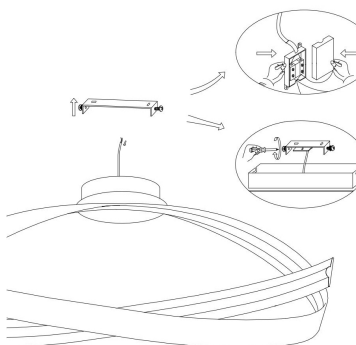

NO.1

NO.2

NO.5

MAX 34W
2 040 Lumen

Модель: MOD283CL-L34BS3K

Коллекция: Modern

Серия: Серия - 283

 Потолочный светильник