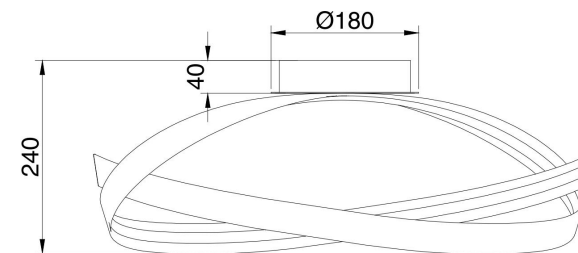

NO.1

NO.2

NO.5

MAX 34W
2 040 Lumen

Модель: MOD283CL-L34BS3K

Коллекция: Modern

Серия: Серия - 283

 Потолочный светильник