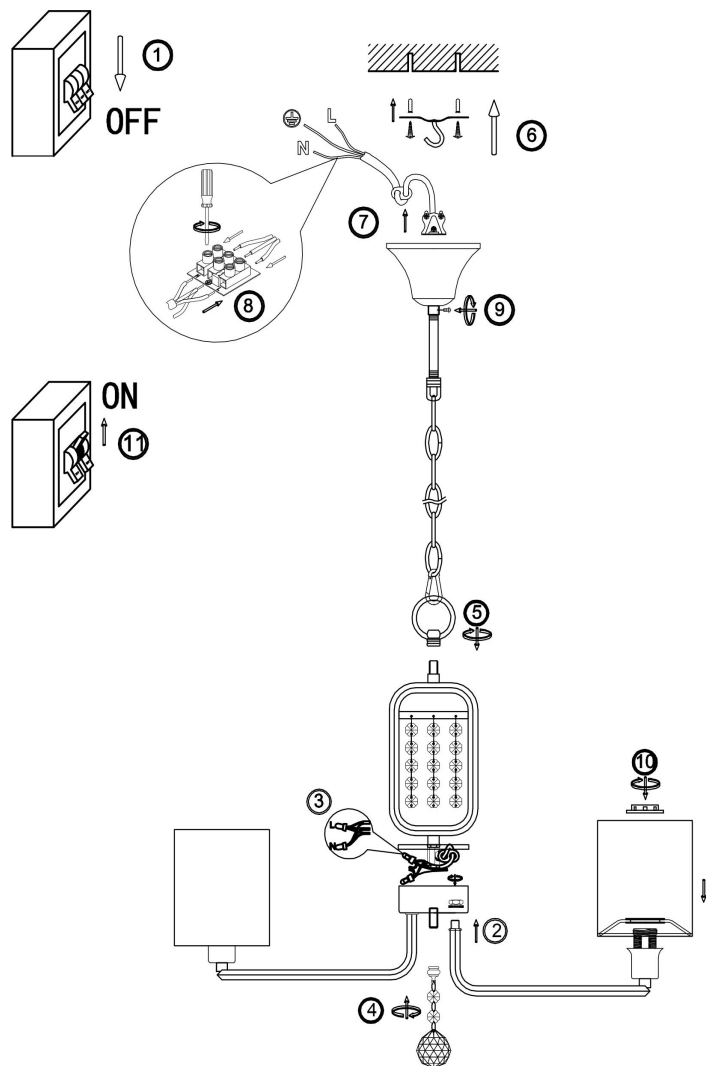

freya

Инструкция FR5016PL-05CH

5x E14 40W

Модель: FR5016PL-05CH
Коллекция: Modern
Серия: Elin
Подвесной светильник