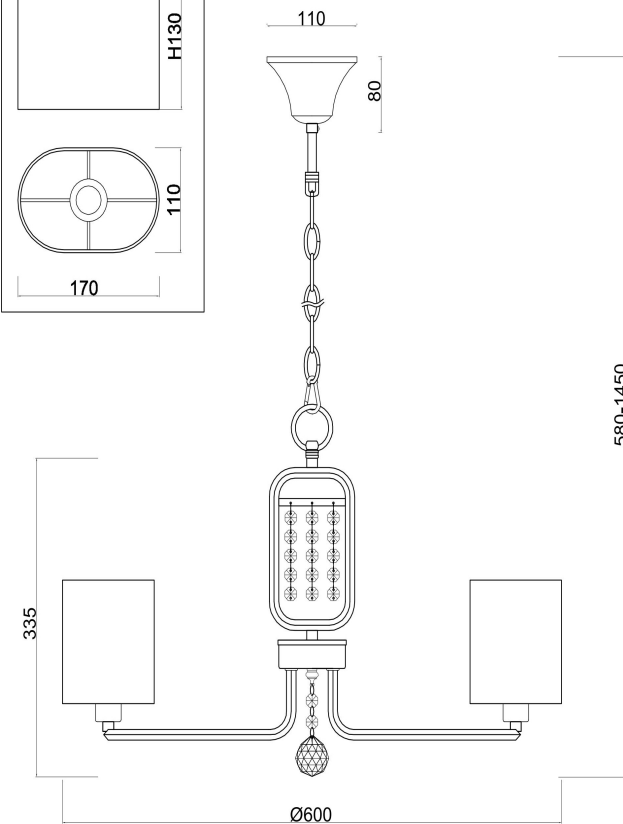

freya

Инструкция FR5016PL-05CH

5x E14 40W

Модель: FR5016PL-05CH
Коллекция: Modern
Серия: Elin
Подвесной светильник