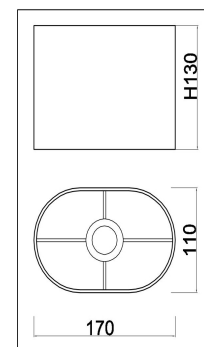

freya

Инструкция FR5016PL-05CH

5x E14 40W

Модель: FR5016PL-05CH
Коллекция: Modern
Серия: Elin
Подвесной светильник