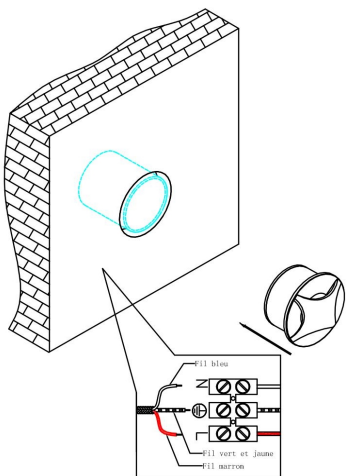

①

②

③

④

MAX 3W
60 Lumen

Модель: O036-L3B3K

Коллекция: Outdoor

Biscotti
Встраиваемый светильник