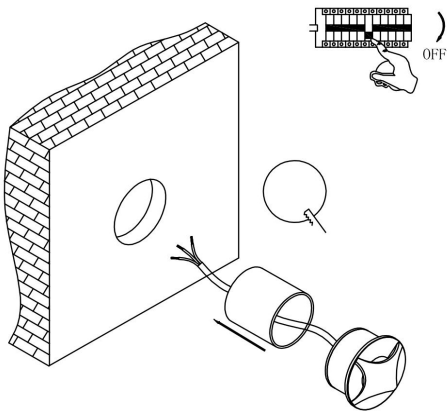

①

②

③

④

MAX 3W
60 Lumen

Модель: O036-L3B3K

Коллекция: Outdoor

Biscotti
Встраиваемый светильник