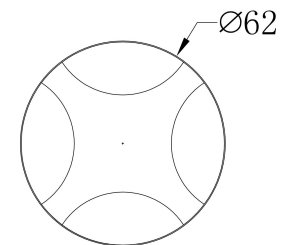

①

②

③

④

MAX 3W
60 Lumen

Модель: O036-L3B3K

Коллекция: Outdoor

Biscotti
Встраиваемый светильник