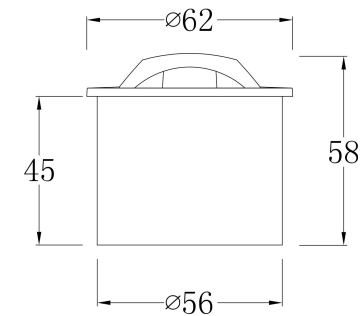

①

②

③

④

MAX 3W
60 Lumen

Модель: O036-L3B3K

Коллекция: Outdoor

Biscotti
Встраиваемый светильник