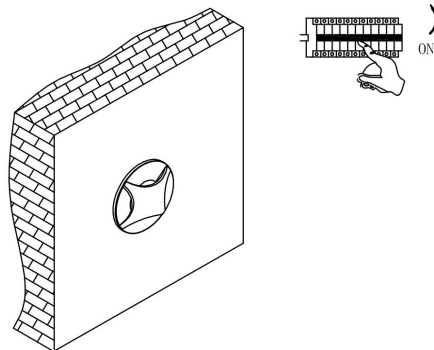

①

②

③

④

MAX 3W
60 Lumen

Модель: O036-L3B3K

Коллекция: Outdoor

Biscotti
Встраиваемый светильник