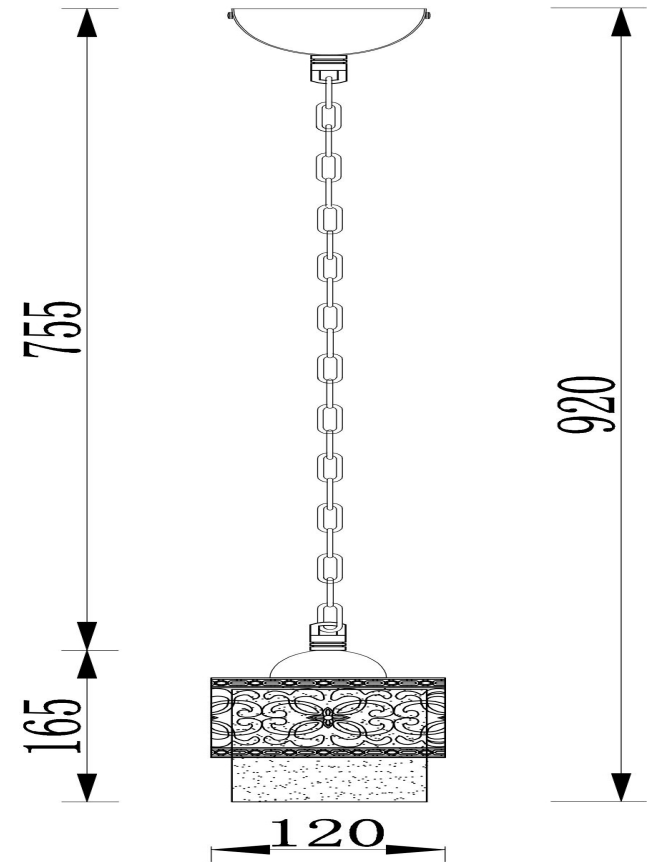

freya

Инструкция FR2200-PL-01-BZ

1xE27 60W

Модель: FR2200-PL-01-BZ
Коллекция: Classic
Серия: Teofilo
Подвесной светильник