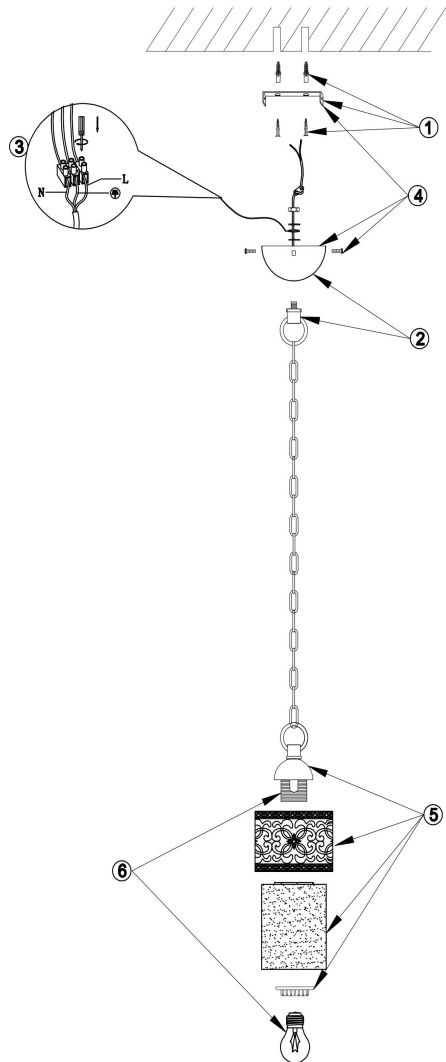

freya

Инструкция FR2200-PL-01-BZ

1xE27 60W

Модель: FR2200-PL-01-BZ
Коллекция: Classic
Серия: Teofilo
Подвесной светильник