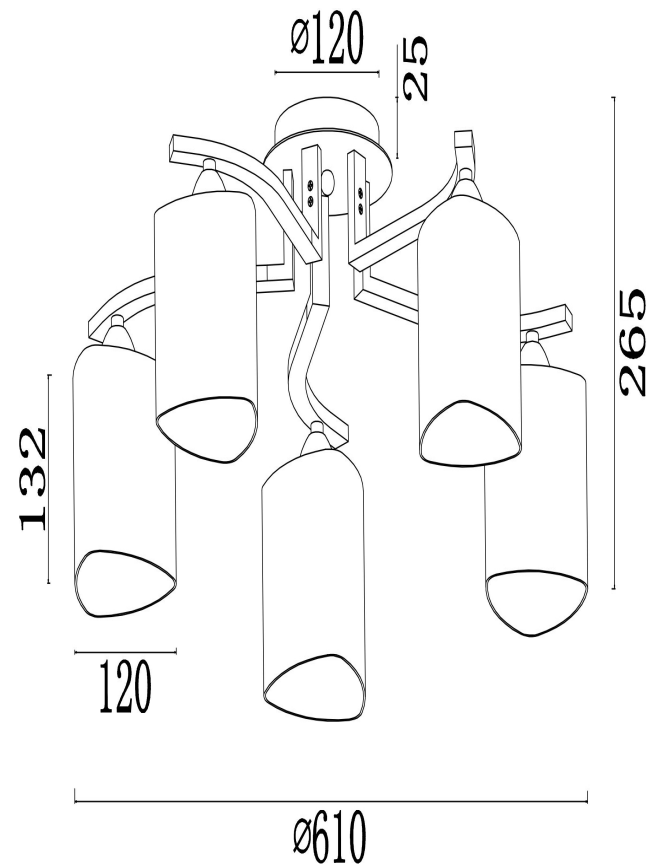

freya

Инструкция FR5454CL-05CH

5x E14 40W

Модель: FR5454CL-05CH

Коллекция: Modern

Серия: Sol

Потолочный светильник