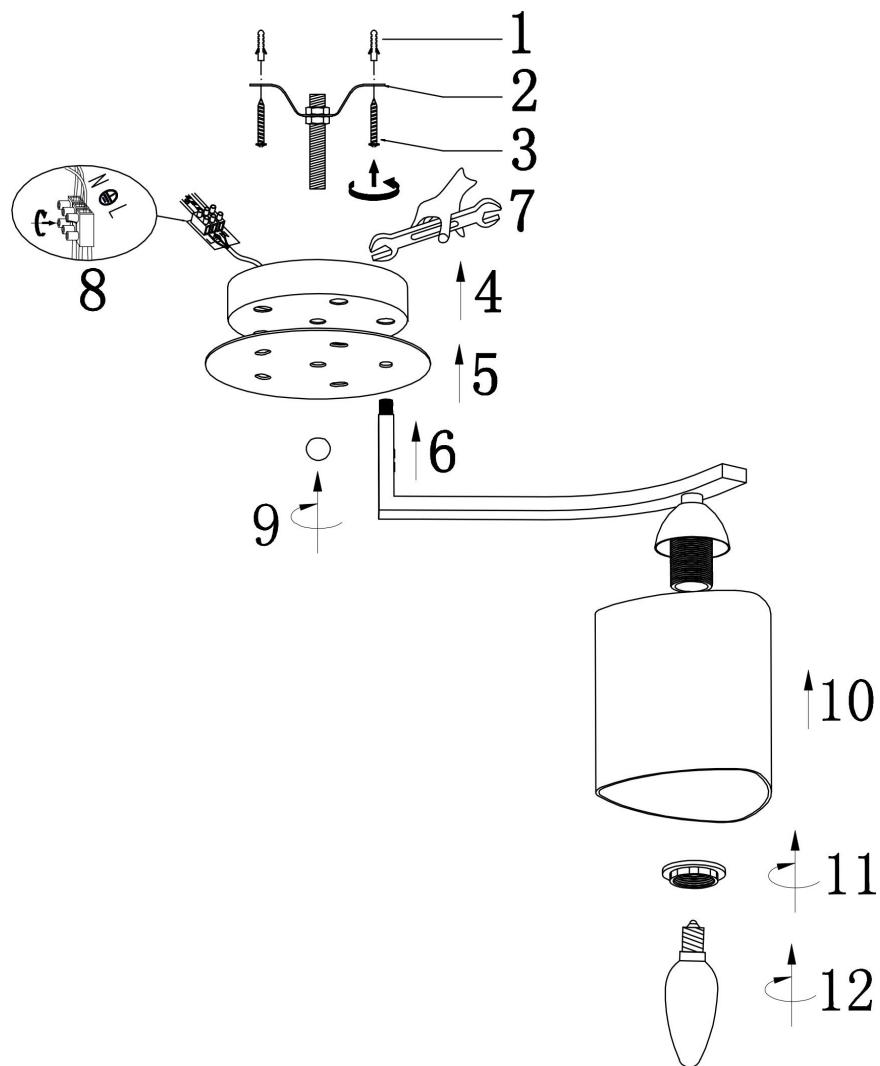

freya

Инструкция FR5454CL-05CH

5x E14 40W

Модель: FR5454CL-05CH

Коллекция: Modern

Серия: Sol

Потолочный светильник