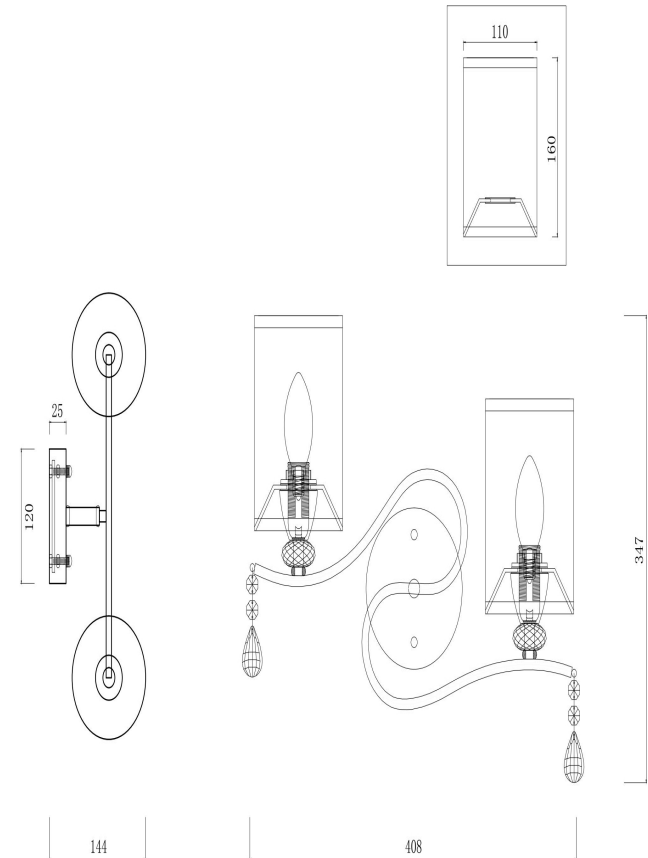

## Инструкция FR2300-WL-02-BZ

2xE14 40W

Модель: FR2300-WL-02-BZ  
Коллекция: Classic  
Серия: Faust  
Настенный светильник