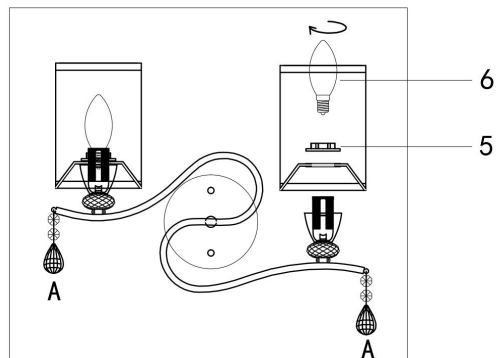

## Инструкция FR2300-WL-02-BZ

2xE14 40W

Модель: FR2300-WL-02-BZ  
Коллекция: Classic  
Серия: Faust  
Настенный светильник