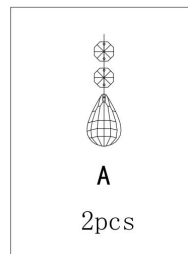

## Инструкция FR2300-WL-02-BZ

2xE14 40W

Модель: FR2300-WL-02-BZ  
Коллекция: Classic  
Серия: Faust  
Настенный светильник