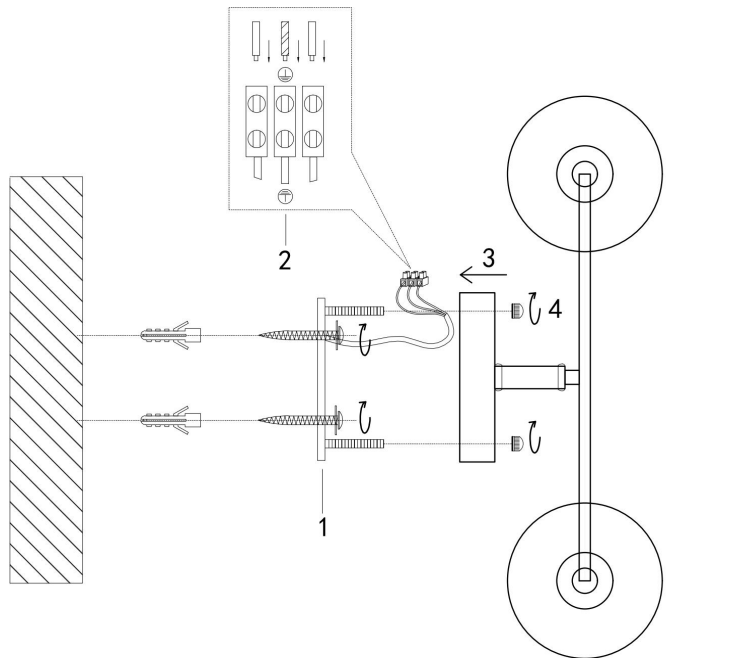

## Инструкция FR2300-WL-02-BZ

2xE14 40W

Модель: FR2300-WL-02-BZ  
Коллекция: Classic  
Серия: Faust  
Настенный светильник